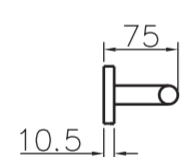

RO
Suport prosop
600 mm

1. **FIESTA EASY**
2. Portiune cromată
   - Material de bază: cupru
   - Sistem de fixare dublă: șuruburi
     sau bandă adezivă 3M™ PE
     FOAM
   - Montare simplă perete

1. **RU**
   FIESTA EASY
   Полотендержатель
   600 мм
2. Хромированная поверхность
   - Материал: латунь
   - Двойная система крепления:
     винты или клейкая лента 3M™
     PE FOAM
   - Легкость монтажа

www.mofem.hu