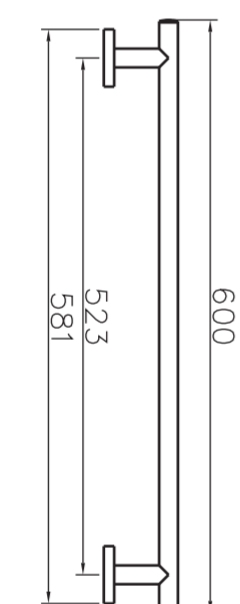

Fiesta Easy

HU
FIESTA EASY
törölközőtartó
600 mm

EN
FIESTA EASY
towel bar
600 mm

- Chrome plated
- Material: brass
- Double fixing system:
  screws or 3M™ PE FOAM Tape
- Easy installation

RO
Suport prosop
600 mm

1. **FIESTA EASY**
2. Portiune cromată
   - Material de bază: cupru
   - Sistem de fixare dublă: șuruburi
     sau bandă adezivă 3M™ PE
     FOAM
   - Montare simplă perete

RU
FIESTA EASY
Полотендержатель
600 мм

- Хромированная поверхность
- Материал: латунь
- Двойная система крепления:
  винты или клейкая лента 3M™
  PE FOAM
- Легкость монтажа

Gyártó / Importőr
Producer / Importer
STROHM MOFÉM Zrt.
9200 Mosonmagyaróvár, Terv u. 92.
Teljesítménylathozat elérhető:
[www.mofem.hu](http://www.mofem.hu/minosegi-tanustvanyok)

8010006_ED-02