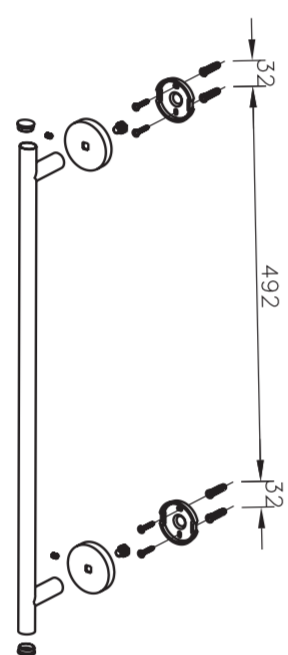

HU
FIESTA EASY
törölközőtartó
600 mm

EN
FIESTA EASY
towel bar
600 mm

- Chrome plated
- Material: brass
- Double fixing system:
  screws or 3M™ PE FOAM Tape
- Easy installation

RO
Suport prosop
600 mm

1. **FIESTA EASY**
2. Portiune cromată
   - Material de bază: cupru
   - Sistem de fixare dublă: șuruburi
     sau bandă adezivă 3M™ PE
     FOAM
   - Montare simplă perete

1. **RU**
   FIESTA EASY
   Полотендержатель
   600 мм
2. Хромированная поверхность
   - Материал: латунь
   - Двойная система крепления:
     винты или клейкая лента 3M™
     PE FOAM
   - Легкость монтажа

www.mofem.hu