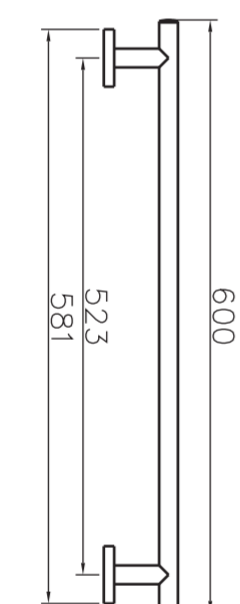

HU
FIESTA EASY
törölközőtartó
600 mm

EN
FIESTA EASY
towel bar
600 mm

- Chrome plated
- Material: brass
- Double fixing system:
  screws or 3M™ PE FOAM Tape
- Easy installation

RO
Suport prosop
600 mm

1. **FIESTA EASY**
2. Portiune cromată
   - Material de bază: cupru
   - Sistem de fixare dublă: șuruburi
     sau bandă adezivă 3M™ PE
     FOAM
   - Montare simplă perete

1. **RU**
   FIESTA EASY
   Полотендержатель
   600 мм
2. Хромированная поверхность
   - Материал: латунь
   - Двойная система крепления:
     винты или клейкая лента 3M™
     PE FOAM
   - Легкость монтажа

www.mofem.hu