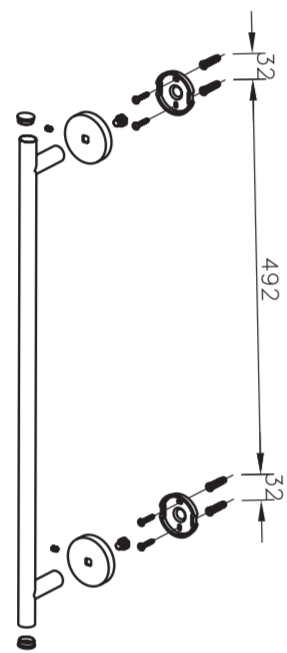

Fiesta Easy

HU
FIESTA EASY
törölközőtartó
600 mm

EN
FIESTA EASY
towel bar
600 mm

- Chrome plated
- Material: brass
- Double fixing system:
  screws or 3M™ PE FOAM Tape
- Easy installation

RO
Suport prosop
600 mm

1. **FIESTA EASY**
2. Portiune cromată
   - Material de bază: cupru
   - Sistem de fixare dublă: șuruburi
     sau bandă adezivă 3M™ PE
     FOAM
   - Montare simplă perete

RU
FIESTA EASY
Полотендержатель
600 мм

- Хромированная поверхность
- Материал: латунь
- Двойная система крепления:
  винты или клейкая лента 3M™
  PE FOAM
- Легкость монтажа

Gyártó / Importőr
Producer / Importer
STROHM MOFÉM Zrt.
9200 Mosonmagyaróvár, Terv u. 92.
Teljesítménylathozat elérhető:
[www.mofem.hu](http://www.mofem.hu/minosegi-tanustvanyok)

8010006_ED-02