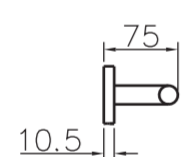

Fiesta Easy

HU
FIESTA EASY
törölközőtartó
600 mm

EN
FIESTA EASY
towel bar
600 mm

- Chrome plated
- Material: brass
- Double fixing system:
  screws or 3M™ PE FOAM Tape
- Easy installation

RO
Suport prosop
600 mm

1. **FIESTA EASY**
2. Portiune cromată
   - Material de bază: cupru
   - Sistem de fixare dublă: șuruburi
     sau bandă adezivă 3M™ PE
     FOAM
   - Montare simplă perete

RU
FIESTA EASY
Полотендержатель
600 мм

- Хромированная поверхность
- Материал: латунь
- Двойная система крепления:
  винты или клейкая лента 3M™
  PE FOAM
- Легкость монтажа

Gyártó / Importőr
Producer / Importer
STROHM MOFÉM Zrt.
9200 Mosonmagyaróvár, Terv u. 92.
Teljesítménylathozat elérhető:
[www.mofem.hu](http://www.mofem.hu/minosegi-tanustvanyok)

8010006_ED-02