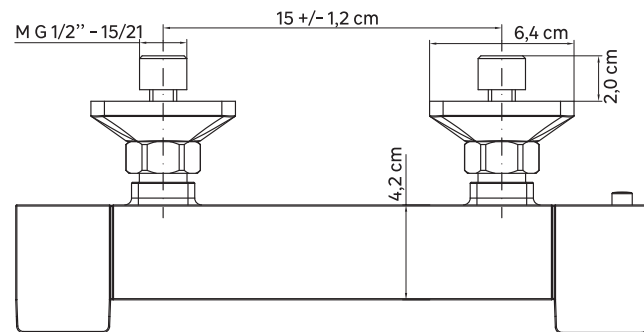

RU Кнопка остановки ограничителя температуры.
KZ Температураны шектегішті тоқтату батырмасы.
EN Temperature limiter stop button.

RU: Для товаров, требующих обязательного подтверждения соответствия, копию сертификата / декларации можно получить на стойке информации магазина Леруа Мерлен.
KZ: Сәйкестікті міндетті растауды талап ететін тауарлар үшін сертификаттың / декларацияның көшірмесін Леруа Мерлен дүкенінің ақпарат бағанынан алуға болады.

ADEO Services - 135 Rue Sadi Carnot - CS 00001 59790 RONCHIN - FRANCE
Изготовитель / Өндіруші: СТРОХМ МОФЕМ ЗРТ., ТЕРВ УТЦА 92, 9200 Мошонмадьяровар, Венгрия.
Импортер / Продавец / Организация, принимающая претензии по качеству товара в России: ООО «Леруа Мерлен Восток», 141031, Россия, Московская обл., г. Мытищи, Осташковское шоссе, д. 1.

Импортер / Продавец / Организация, принимающая претензии по качеству продукции в Республике Казахстан: ТОО «Леруа Мерлен Казахстан», 050000, Республика Казахстан, г. Алматы, ул. Кунаева, д. 77, БЦ «PARK VIEW», 6 этаж, офис № 07.

Импорттаушы / Сатушы / Қазақстан Республикасында өнім сапасы бойынша наразылықтарды қабылдайтын ұйым: «Леруа Мерлен Қазақстан» ЖШС, 050000, Қазақстан Республикасы, Алматы қ., Қонаев көшесі, 77 үй, «PARK VIEW» БО, 6-қабат, 07-кеңсе.
Made in Hungary / Сделано в Венгрии / Венгрияда жасалған.

Дата изготовления /
Дайындалған күні /
Production date:
YYYY.MM

Номер партии / Партия нөмірі /
Batch number:

Модель: 18244AR00