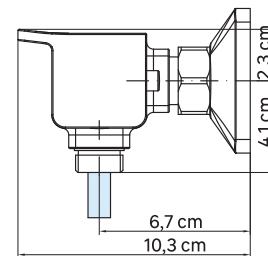

RU Кнопка остановки ограничителя температуры.
KZ Температураны шектегішті тоқтату батырмасы.
EN Temperature limiter stop button.

RU: Для товаров, требующих обязательного подтверждения соответствия, копию сертификата / декларации можно получить на стойке информации магазина Леруа Мерлен.
KZ: Сәйкестікті міндетті растауды талап ететін тауарлар үшін сертификаттың / декларацияның көшірмесін Леруа Мерлен дүкенінің ақпарат бағанынан алуға болады.

ADEO Services - 135 Rue Sadi Carnot - CS 00001 59790 RONCHIN - FRANCE
Изготовитель / Өндіруші: СТРОХМ МОФЕМ ЗРТ., ТЕРВ УТЦА 92, 9200 Мошонмадьяровар, Венгрия.
Импортер / Продавец / Организация, принимающая претензии по качеству товара в России: ООО «Леруа Мерлен Восток», 141031, Россия, Московская обл., г. Мытищи, Осташковское шоссе, д. 1.

Импортер / Продавец / Организация, принимающая претензии по качеству продукции в Республике Казахстан: ТОО «Леруа Мерлен Казахстан», 050000, Республика Казахстан, г. Алматы, ул. Кунаева, д. 77, БЦ «PARK VIEW», 6 этаж, офис № 07.

Импорттаушы / Сатушы / Қазақстан Республикасында өнім сапасы бойынша наразылықтарды қабылдайтын ұйым: «Леруа Мерлен Қазақстан» ЖШС, 050000, Қазақстан Республикасы, Алматы қ., Қонаев көшесі, 77 үй, «PARK VIEW» БО, 6-қабат, 07-кеңсе.
Made in Hungary / Сделано в Венгрии / Венгрияда жасалған.