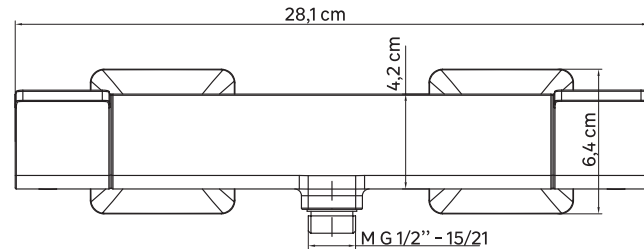

RU Кнопка остановки ограничителя температуры.
KZ Температураны шектегішті тоқтату батырмасы.
EN Temperature limiter stop button.

RU: Для товаров, требующих обязательного подтверждения соответствия, копию сертификата / декларации можно получить на стойке информации магазина Леруа Мерлен.
KZ: Сәйкестікті міндетті растауды талап ететін тауарлар үшін сертификаттың / декларацияның көшірмесін Леруа Мерлен дүкенінің ақпарат бағанынан алуға болады.

ADEO Services - 135 Rue Sadi Carnot - CS 00001 59790 RONCHIN - FRANCE
Изготовитель / Өндіруші: СТРОХМ МОФЕМ ЗРТ., ТЕРВ УТЦА 92, 9200 Мошонмадьяровар, Венгрия.
Импортер / Продавец / Организация, принимающая претензии по качеству товара в России: ООО «Леруа Мерлен Восток», 141031, Россия, Московская обл., г. Мытищи, Осташковское шоссе, д. 1.

Импортер / Продавец / Организация, принимающая претензии по качеству продукции в Республике Казахстан: ТОО «Леруа Мерлен Казахстан», 050000, Республика Казахстан, г. Алматы, ул. Кунаева, д. 77, БЦ «PARK VIEW», 6 этаж, офис № 07.

Импорттаушы / Сатушы / Қазақстан Республикасында өнім сапасы бойынша наразылықтарды қабылдайтын ұйым: «Леруа Мерлен Қазақстан» ЖШС, 050000, Қазақстан Республикасы, Алматы қ., Қонаев көшесі, 77 үй, «PARK VIEW» БО, 6-қабат, 07-кеңсе.
Made in Hungary / Сделано в Венгрии / Венгрияда жасалған.

Дата изготовления /
Дайындалған күні /
Production date:
YYYY.MM

Номер партии / Партия нөмірі /
Batch number:

Модель: 18244AR00