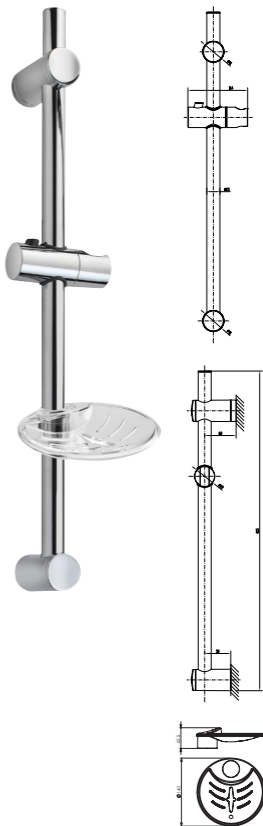

EVO X

7900164

HU

EVO X zuhanyrúd

- Szappantartóval
- Állítható zuhanytartó
- Ø25 mm
- 600 mm

EN

EVO X sliding bar

- Soap dish
- Adjustable shower holder
- Ø25 mm
- 600 mm

RO

Bară duș EVO X

- Portsăpun
- Suport pară reglabil
- Ø25 mm
- 600 mm

RU

EVO X ДУШЕВАЯ ШТАНГА

- Мыльница
- Регулируемый по высоте держатель душевой лейки
- Ø25 мм
- 600 мм

5 99584 1 399855

Teljesítménynyilatkozat elérhető:
www.mofem.hu/minosegi-tanusitvanyok