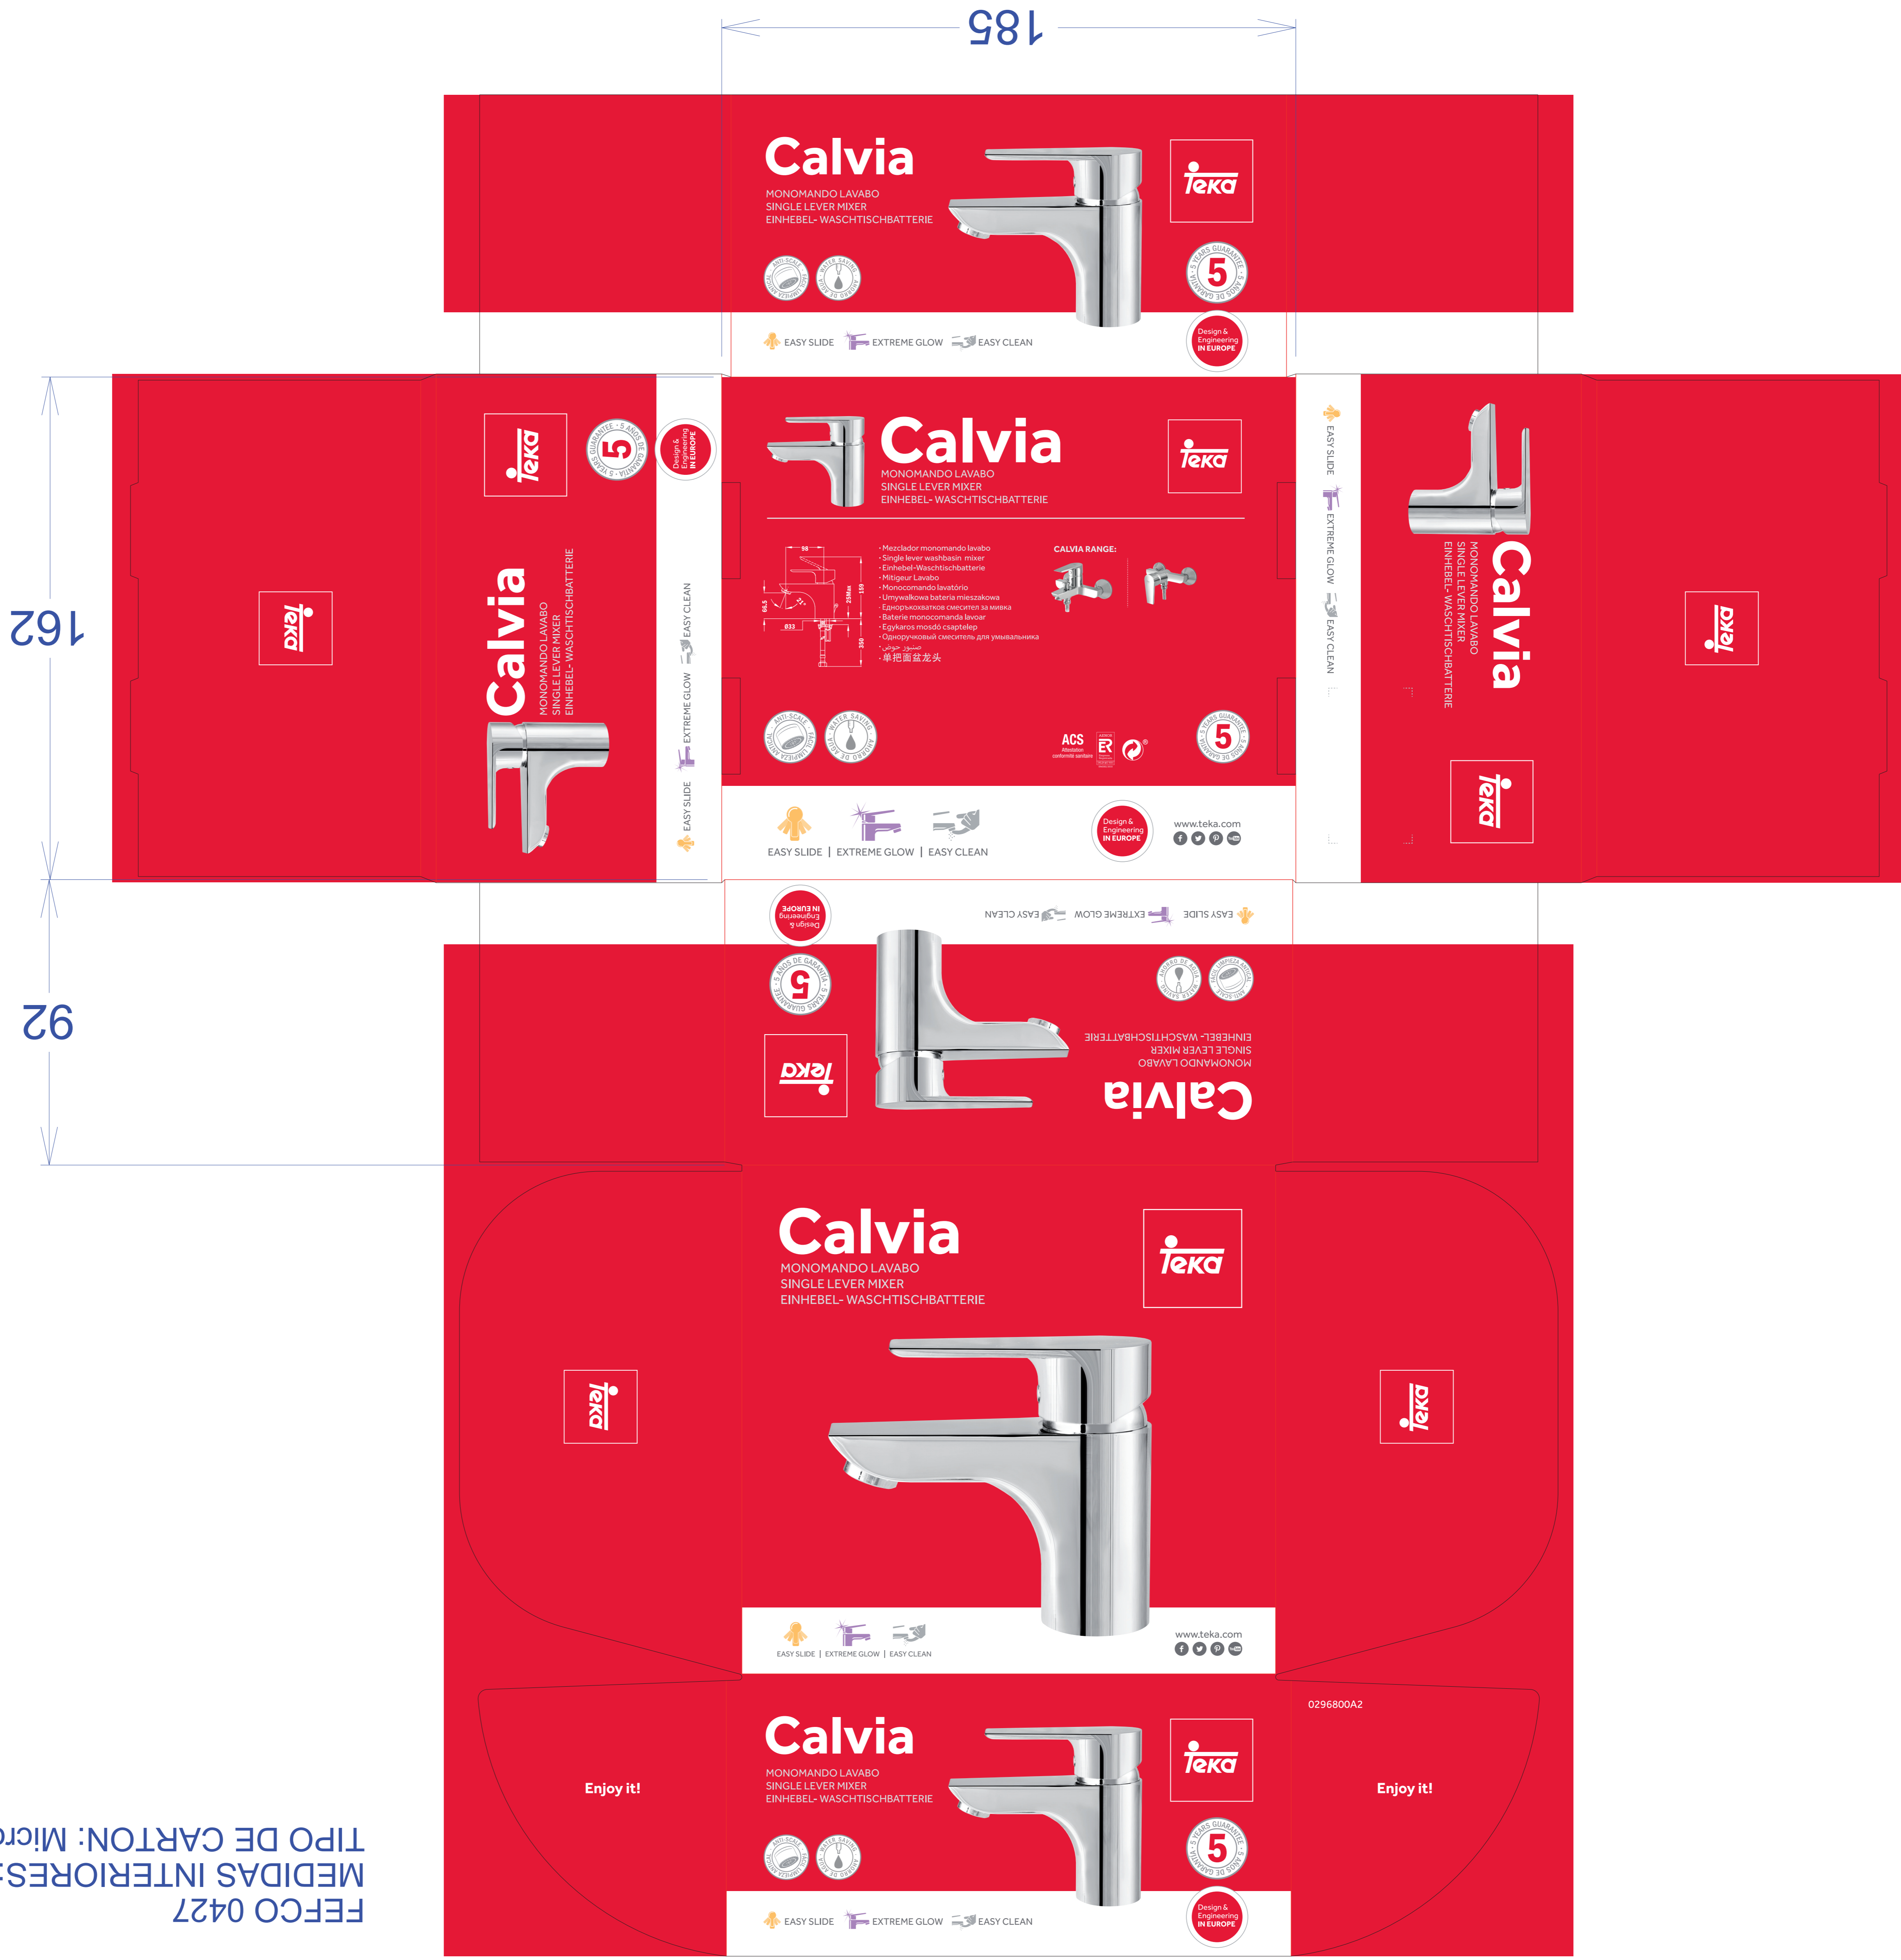

FEFCO 0427
MEDIDAS INTERIORES: 170x160x90 mm
TIPO DE CARTON: Micro-canal E (espesor 1,5 mm)

0296800A2