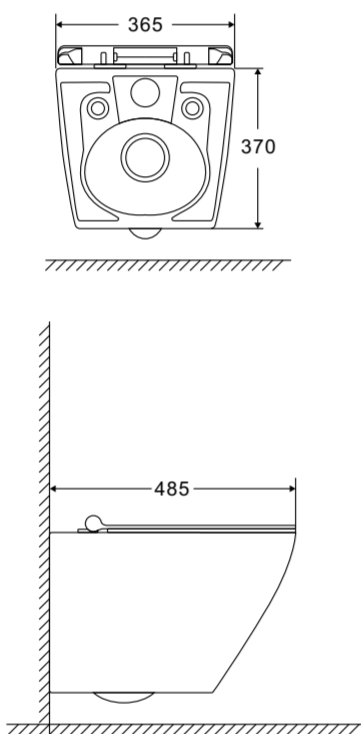

EVO

EVO

Peremmentes fali WC Soft Close ülőkével

700532800

EN	WALL HUNG TOILETTE WITH SOFT CLOSE SEAT
DE	WAND-WC INKL. WC-SITZ MIT ABSENKAUTOMATIK
RU	ПОДВЕСНОЙ УНИТАЗ С КРЫШКОЙ МИКРОЛИФТ
LT	SIENINIS TUALETAS SU LÉTAI NUSILEIDŽIANČIU KLOZETO SĖDYNE
RO	TOALETĂ CU PERETE CARAC CU ÎNCHIDERE LENTĂ
SRB	ЗИДНИ ВЦ СА СПОРО СПУШТАЈУЋОМ ДАСКОМ