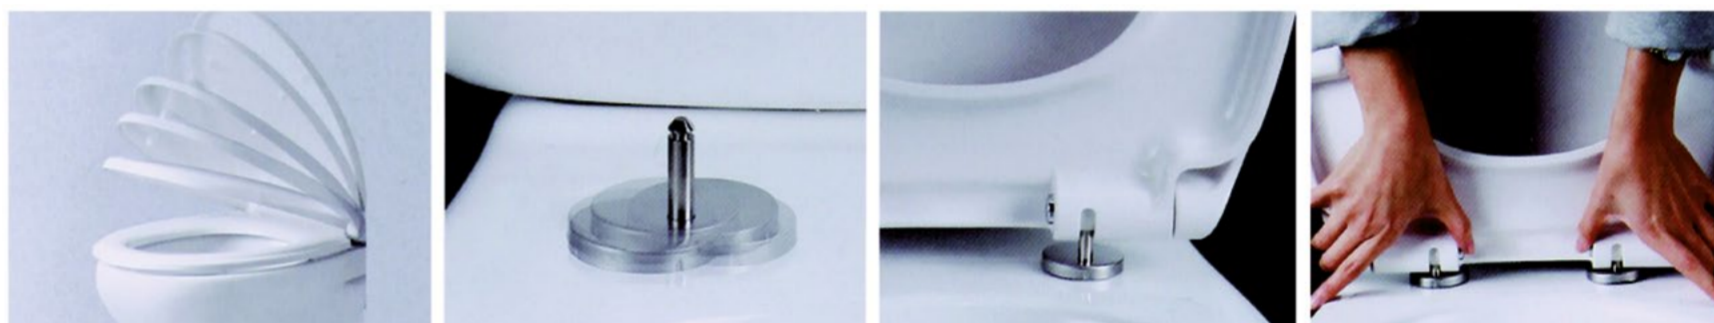

EVO

EVO

Peremmentes fali WC Soft Close ülőkével

700532800

EN	WALL HUNG TOILETTE WITH SOFT CLOSE SEAT
DE	WAND-WC INKL. WC-SITZ MIT ABSENKAUTOMATIK
RU	ПОДВЕСНОЙ УНИТАЗ С КРЫШКОЙ МИКРОЛИФТ
LT	SIENINIS TUALETAS SU LÉTAI NUSILEIDŽIANČIU KLOZETO SĖDYNE
RO	TOALETĂ CU PERETE CARAC CU ÎNCHIDERE LENTĂ
SRB	ЗИДНИ ВЦ СА СПОРО СПУШТАЈУЋОМ ДАСКОМ

N.W: 26 Kg
G.W: 28 Kg

Gyártó/Forgalmazó:
STROHM MOFÉM Zrt.
9200 Mosonmagyaróvár, Terv u. 92.

Teljesítménynyilatkozat elérhetősége:
www.mofem.hu/minosegi-tanusitvanyok

www.mofem.hu

LECSAPÓDÁSGÁTLÓ ÜLŐKE / ULTRA SLIM SOFT CLOSE SEAT

PEREMMENTES TECHNOLÓGIA RIMLESS TECHNOLOGY

EGYSZERŰ TISZTÍTÁS EASY TO CLEAN

Vízfogyasztás 4/6 L

Tartalmazza a
szereléshez szükséges
csavarokat

Soft Close ülőke

Minőségi kerámia