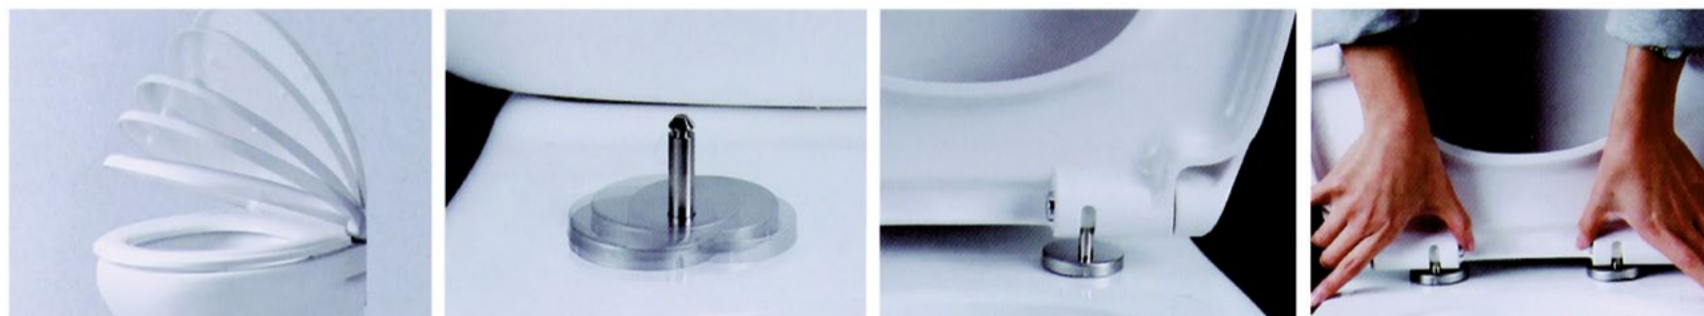

Hello

Hello

Peremmentes fali WC
Soft Close ülőkével

700542800

EN WALL HUNG TOILETTE WITH SOFT CLOSE SEAT
DE WAND-WC INKL. WC-SITZ MIT ABSENKAUTOMATIK
RU ПОДВЕСНОЙ УНИТАЗ С КРЫШКОЙ МИКРОЛИФТ
LT SIENINIS TUALETAS SU LÉTAI NUSILEIDŽIANČIU KLOZETO SĒDYNE
RO TOALETĂ CU PERETE CARAC CU ÎNCHIDERE LENTĂ
SRB ЗИДНИ ВЦ СА СПОРО СПУШТАЈУЋОМ ДАСКОМ

MOFÉM

LECSAPÓDÁSGÁTLÓ ÜLŐKE / ULTRA SLIM SOFT CLOSE SEAT

PEREMMENTES TECHNOLÓGIA
RIMLESS TECHNOLOGY

EGYSZERŰ TISZTÍTÁS
EASY TO CLEAN

N.W: 26 Kg
G.W: 28 Kg

Gyártó/Forgalmazó:
STROHM MOFÉM Zrt.
9200 Mosonmagyaróvár, Terv u. 92.