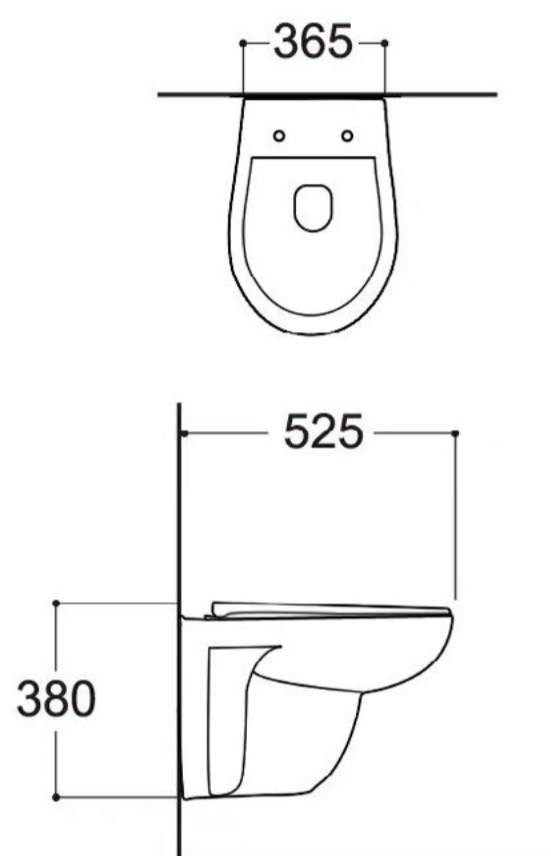

Hello

Peremmentes fali WC
Soft Close ülőkével

700542800

EN WALL HUNG TOILETTE WITH SOFT CLOSE SEAT
DE WAND-WC INKL. WC-SITZ MIT ABSENKAUTOMATIK
RU ПОДВЕСНОЙ УНИТАЗ С КРЫШКОЙ МИКРОЛИФТ
LT SIENINIS TUALETAS SU LÉTAI NUSILEIDŽIANČIU KLOZETO SĒDYNE
RO TOALETĂ CU PERETE CARAC CU ÎNCHIDERE LENTĂ
SRB ЗИДНИ ВЦ СА СПОРО СПУШТАЈУЋОМ ДАСКОМ

MOFÉM

LECSAPÓDÁSGÁTLÓ ÜLŐKE / ULTRA SLIM SOFT CLOSE SEAT

PEREMMENTES TECHNOLÓGIA
RIMLESS TECHNOLOGY

EGYSZERŰ TISZTÍTÁS
EASY TO CLEAN

N.W: 26 Kg
G.W: 28 Kg

Gyártó/Forgalmazó:
STROHM MOFÉM Zrt.
9200 Mosonmagyaróvár, Terv u. 92.

Teljesítménynyilatkozat elérhetősége:
www.mofem.hu/minosegi-tanusitvanyok

www.mofem.hu

Vízfogyasztás 4/6 L

Tartalmazza a
szereléshez szükséges
csavarokat

Soft Close ülőke

Minőségi kerámia