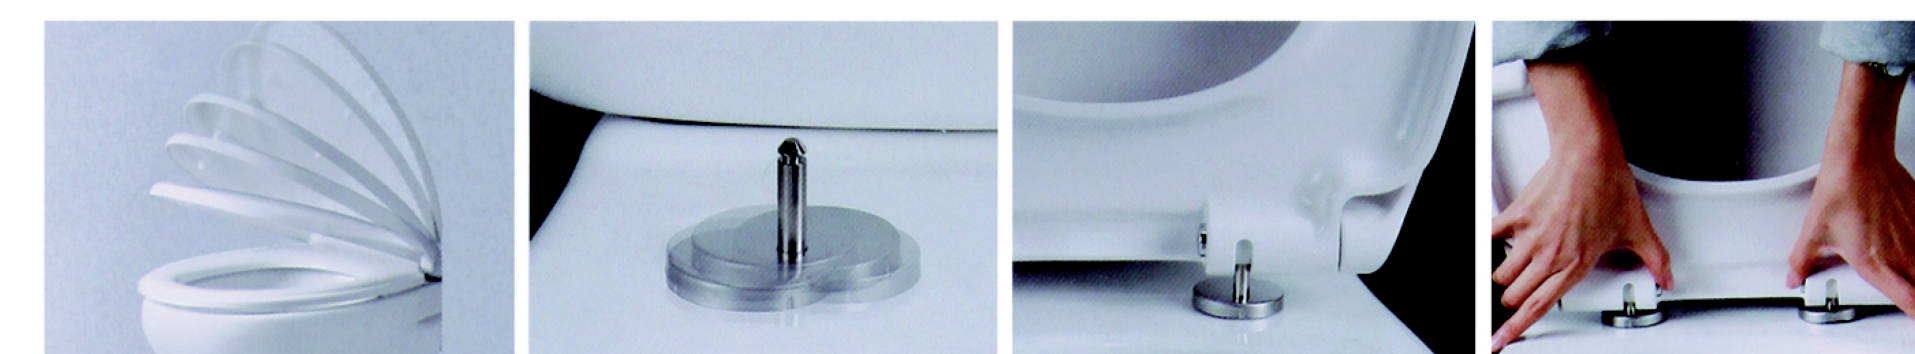

Hello

Lecsapódásgátló univerzális WC ülőke

Universal Soft Close toilette seat

R720061061

TARTÓS DUROPLAST-BÓL
MADE OF DURABLE DUROPLAST

ROZSDAMENTES ACÉL
FELFOGATÓKKAL
WITH STAINLESS STEEL BRACKETS

EGYSZERŰ FEL- ÉS LESZERELÉS
EASY INSTALLATION

HIGH
QUALITY
DUROPLAST

5 995841 701993

R720061061

Lecsapódásgátló univerzális WC ülőke
Universal Soft Close toilette seat

Gyártó/Forgalmozó:
STROHM MOFÉM Zrt.
9200 Mosonmagyaróvár, Terv u. 92.

Hello

Gyártó/Forgalmozó:
STROHM MOFÉM Zrt.
9200 Mosonmagyaróvár, Terv u. 92.

5 995841 701993

08010037_E0-00