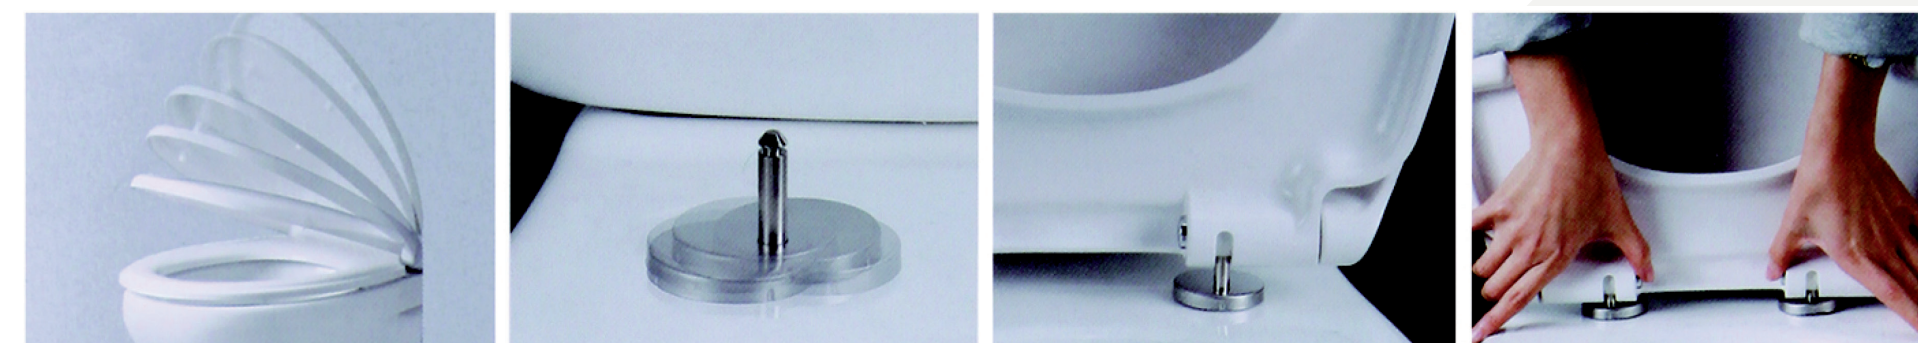

Hello

Lecsapódásgátló univerzális WC ülőke

Universal Soft Close toilette seat

R720061061

DE

Universeller WC-Sitz
mit Absenkaufomatik

RU

Универсальная крышка
с микролифтом

LT

Universali klozeto sėdynė
su lėtai nusileidžiančiu

RO

Capac de toaletă universal
cu mecanism de închidere lentă

SRB

Универзална ВЦ даска
са спорим затварањем

TARTÓS DUROPLAST-BÓL
MADE OF DURABLE DUROPLAST

ROZSDAMENTES ACÉL
FELFOGATÓKKAL
WITH STAINLESS STEEL BRACKETS

EGYSZERŰ FEL- ÉS LESZERELÉS
EASY INSTALLATION

5 995841 701993

Gyártó/Forgalmozó:
STROHM MOFÉM Zrt.
9200 Mosonmagyaróvár, Terv u. 92.

Teljesítménynyilatkozat elérhetősége:
www.mofem.hu/minosegi-tanusitvanyok
www.mofem.hu

Hello

HIGH
QUALITY
DUROPLAST

HIGH
QUALITY
DUROPLAST

HIGH
QUALITY
DUROPLAST