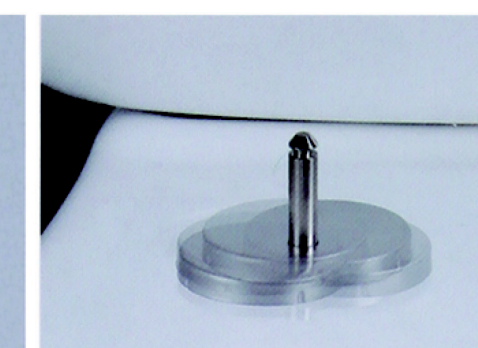

ROZSDAMENTES ACÉL
FELFOGATÓKKAL
WITH STAINLESS STEEL BRACKETS