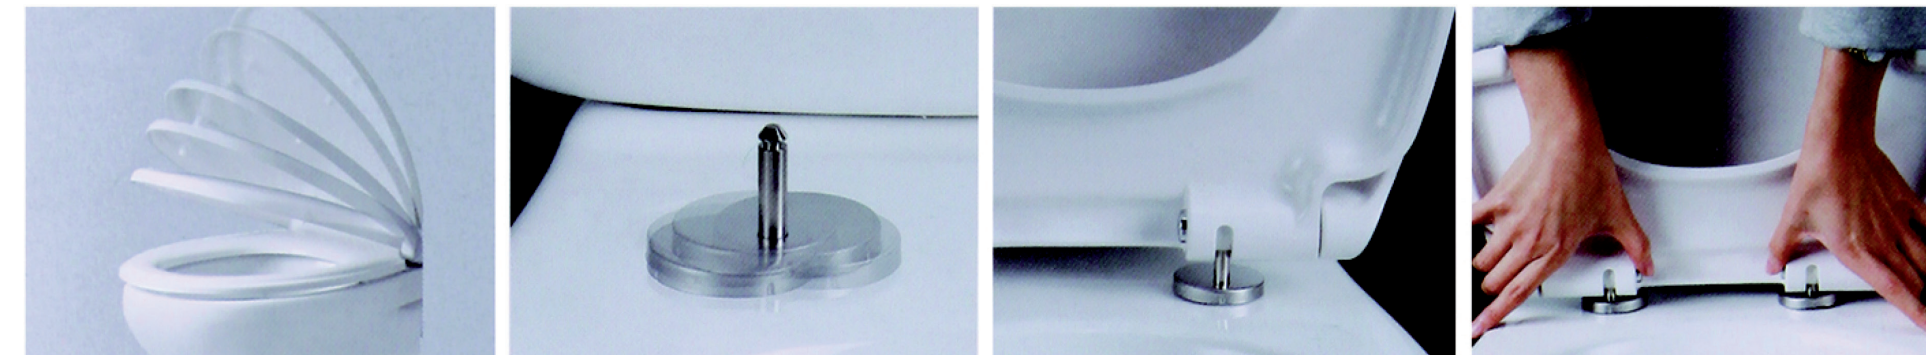

Hello

Lecsapódásgátló univerzális WC ülőke

Universal Soft Close toilette seat

R720061061

DE

Universeller WC-Sitz
mit Absenkaufomatik

RU

Универсальная крышка
с микролифтом

LT

Universali klozeto sėdynė
su lėtai nusileidžiančiu

RO

Capac de toaletă universal
cu mecanism de închidere lentă

SRB

Универзална ВЦ даска
са спорим затварањем

TARTÓS DUROPLAST-BÓL
MADE OF DURABLE DUROPLAST

5 995841 701993

Gyártó/Forgalmozó:
STROHM MOFÉM Zrt.
9200 Mosonmagyaróvár, Terv u. 92.

Teljesítménynyilatkozat elérhetősége:
www.mofem.hu/minosegi-tanusitvanyok
www.mofem.hu

Hello

HIGH
QUALITY
DUROPLAST

HIGH
QUALITY
DUROPLAST

HIGH
QUALITY
DUROPLAST