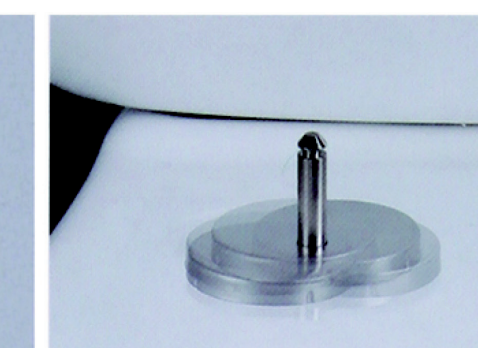

ANTIBAKTERIÁLIS FELÜLET
ANTIBACTERIAL SURFACE