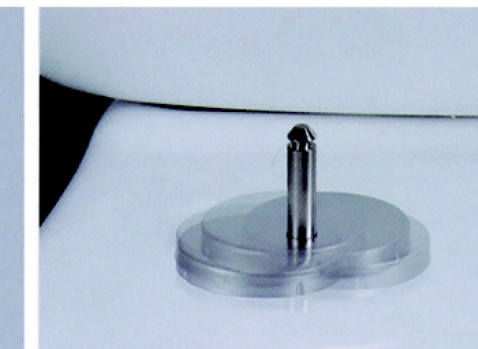

ROZSDAMENTES ACÉL
FELFOGATÓKKAL
WITH STAINLESS STEEL BRACKETS