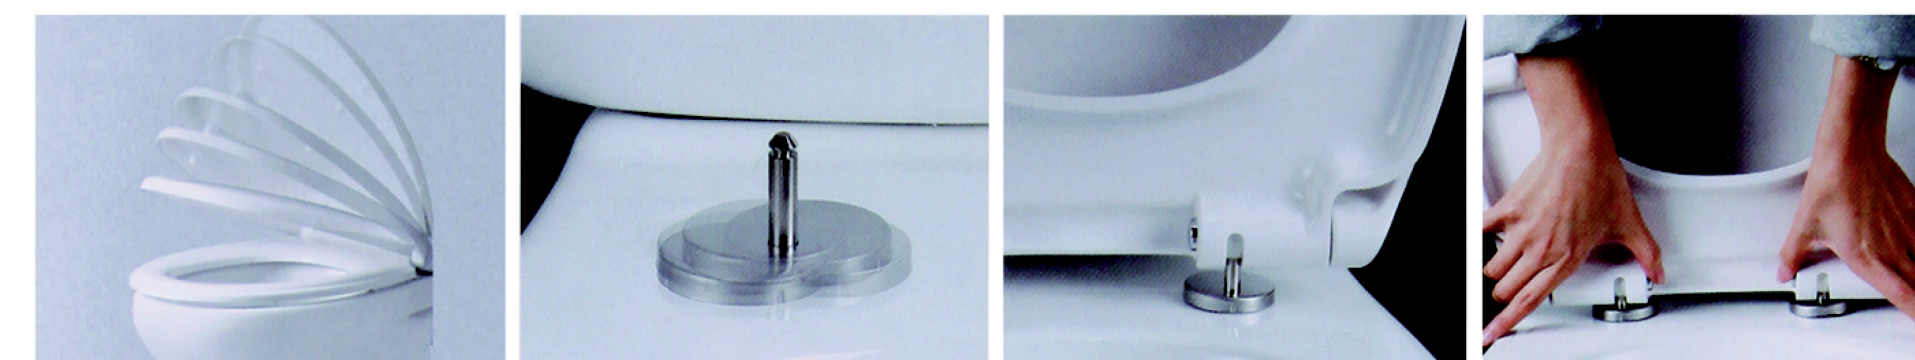

Hello

Lecsapódásgátló univerzális WC ülőke

Universal Soft Close toilette seat

R720061061

TARTÓS DUROPLAST-BÓL
MADE OF DURABLE DUROPLAST

EGYSZERŰ FEL- ÉS LESZERELÉS
EASY INSTALLATION

HIGH
QUALITY
DUROPLAST

5 995841 701993

R720061061

Lecsapódásgátló univerzális WC ülőke
Universal Soft Close toilette seat

Gyártó/Forgalmozó:
STROHM MOFÉM Zrt.
9200 Mosonmagyaróvár, Terv u. 92.

Hello

Gyártó/Forgalmozó:
STROHM MOFÉM Zrt.
9200 Mosonmagyaróvár, Terv u. 92.

5 995841 701993

08010037_E0-00