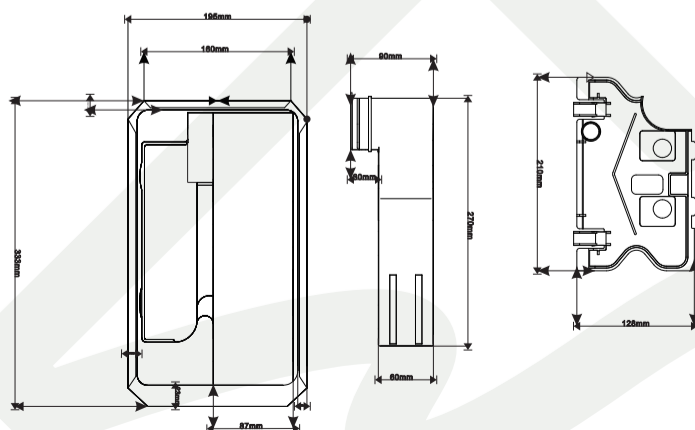

5 995841 701962

Gyártó/Forgalmazó • Producer/Distributor •
Hersteller/Vertreiber • Производитель/Дистрибьютор •
Producător/Distribuitor • Произвођач/Дистрибутер

STROHM MOFÉM Zrt.
9200 Mosonmagyaróvár, Terv u. 92.

Teljesítménynyilatkozat elérhetősége:
www.mofem.hu/minosegi-tanusitvanyok

www.mofem.hu