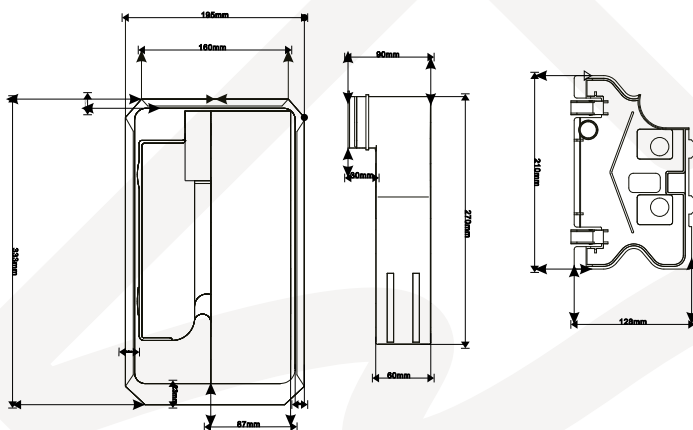

Gyártó/Forgalmazó • Producer/Distributor •
Hersteller/Vertreiber • Производитель/Дистрибьютор •
Producător/Distribuitor • Произвођач/Дистрибутер

STROHM MOFÉM Zrt.
9200 Mosonmagyaróvár, Terv u. 92.

Teljesítménynyilatkozat elérhetősége:
www.mofem.hu/minosegi-tanusitvanyok

www.mofem.hu