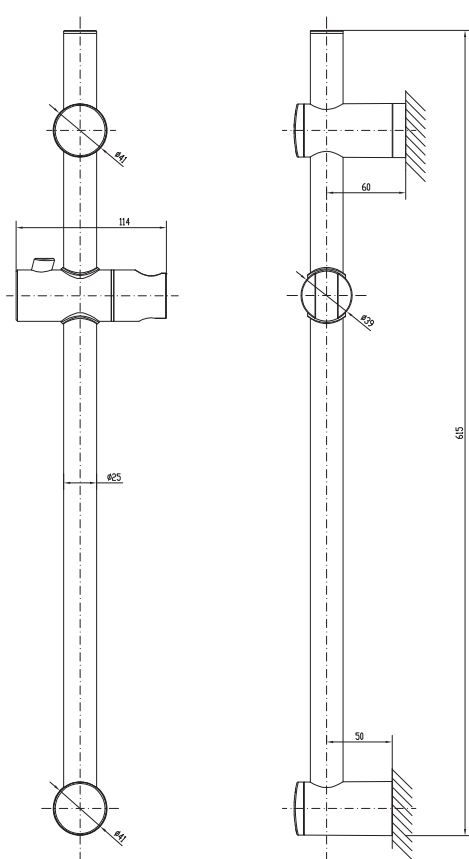

79.001.64

HU
EVO X
zuhanyrúd

- Szappantartóval
- Állítható zuhanytartó
- Ø25 mm
- 600 mm

EN
EVO X
sliding bar

- Soap dish
- Adjustable shower holder
- Ø25 mm
- 600 mm

RO
Bară duș **EVO X**

RU
EVO X
ДУШЕВАЯ ШТАНГА

- Мыльница
- Регулируемый по высоте держатель душевой лейки
- Ø25 мм
- 600 мм

Evo X

Evo X

HU SZERELÉSI ÚTMUTATÓ
EN INSTALLATION INSTRUCTION
RO INSTALARE
RU РУКОВОДСТВО ПО МОНТАЖУ

Teljesítménynyilatkozat elérhető:
www.mofem.hu/minosegi-tanúsítványok

Gyártó / Produced by /
Producător / Производител
STROHM MOFÉM Zrt.
9200 Mosonmagyaróvár, Terv u. 92.
www.mofem.hu

79.001.64