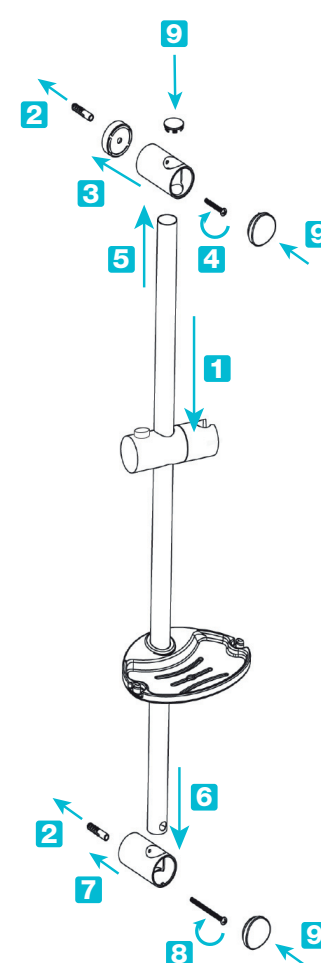

HU SZERELÉSI ÚTMUTATÓ
EN INSTALLATION INSTRUCTION
RO INSTALARE
RU РУКОВОДСТВО ПО МОНТАЖУ

Teljesítménynyilatkozat elérhető:
www.mofem.hu/minosegi-tanúsítványok

Gyártó / Produced by /
Producător / Производител
STROHM MOFÉM Zrt.
9200 Mosonmagyaróvár, Terv u. 92.
www.mofem.hu

79.001.64