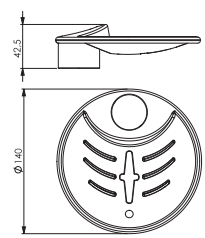

RU
EVO X
ДУШЕВАЯ ШТАНГА

- Мыльница
- Регулируемый по высоте держатель душевой лейки
- Ø25 мм
- 600 мм