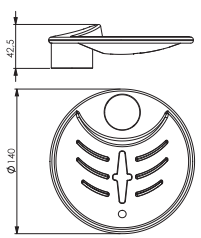

79.001.64

HU
EVO X
zuhanyrúd

- Szappantartóval
- Állítható zuhanytartó
- Ø25 mm
- 600 mm

EN
EVO X
sliding bar

- Soap dish
- Adjustable shower holder
- Ø25 mm
- 600 mm

RO
Bară duș **EVO X**

RU
EVO X
ДУШЕВАЯ ШТАНГА

- Мыльница
- Регулируемый по высоте держатель душевой лейки
- Ø25 мм
- 600 мм

Evo X

Evo X

HU SZERELÉSI ÚTMUTATÓ
EN INSTALLATION INSTRUCTION
RO INSTALARE
RU РУКОВОДСТВО ПО МОНТАЖУ

Teljesítménynyilatkozat elérhető:
www.mofem.hu/minosegi-tanúsítványok

Gyártó / Produced by /
Producător / Производител
STROHM MOFÉM Zrt.
9200 Mosonmagyaróvár, Terv u. 92.
www.mofem.hu

79.001.64