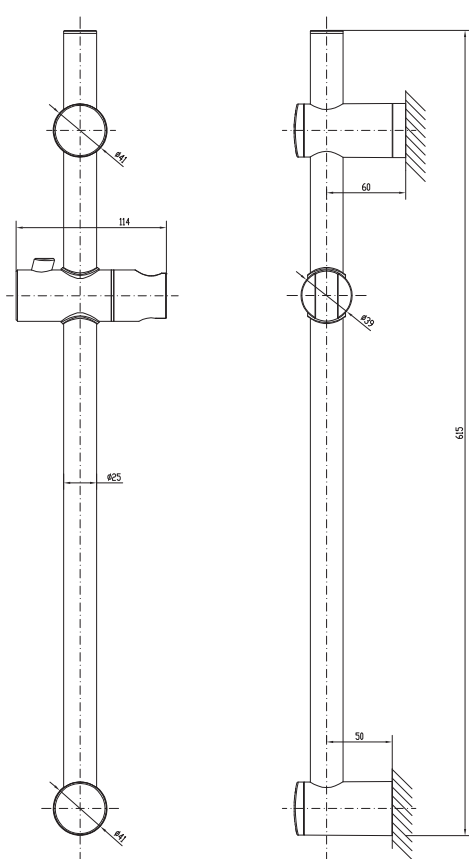

79.001.64

HU
EVO X
zuhanyrúd

- Szappantartóval
- Állítható zuhanytartó
- Ø25 mm
- 600 mm

EN
EVO X
sliding bar

- Soap dish
- Adjustable shower holder
- Ø25 mm
- 600 mm

RO
Bară duș **EVO X**

- Portăsapun
- Suport pară reglabil
- Ø25 mm
- 600 mm

RU
EVO X
ДУШЕВАЯ ШТАНГА

- Мыльница
- Регулируемый по высоте держатель душевой лейки
- Ø25 мм
- 600 мм