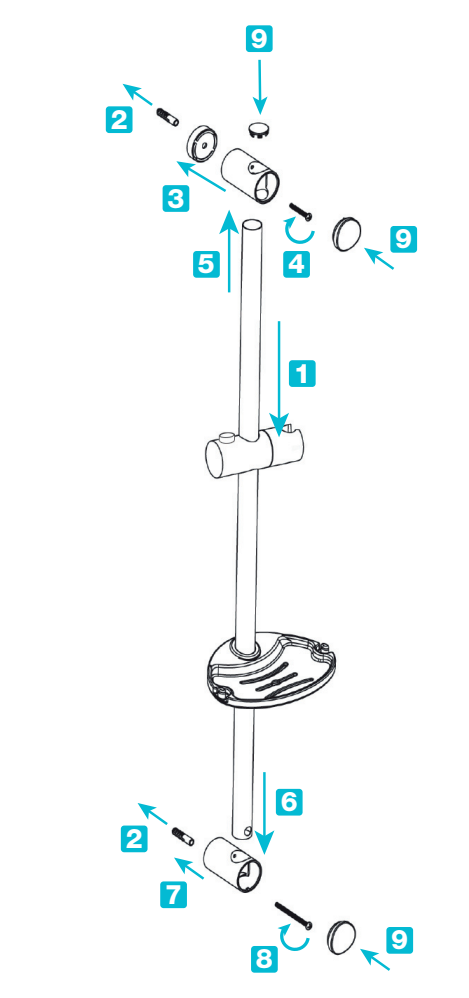

HU SZERELÉSI ÚTMUTATÓ
EN INSTALLATION INSTRUCTION
RO INSTALARE
RU РУКОВОДСТВО ПО МОНТАЖУ