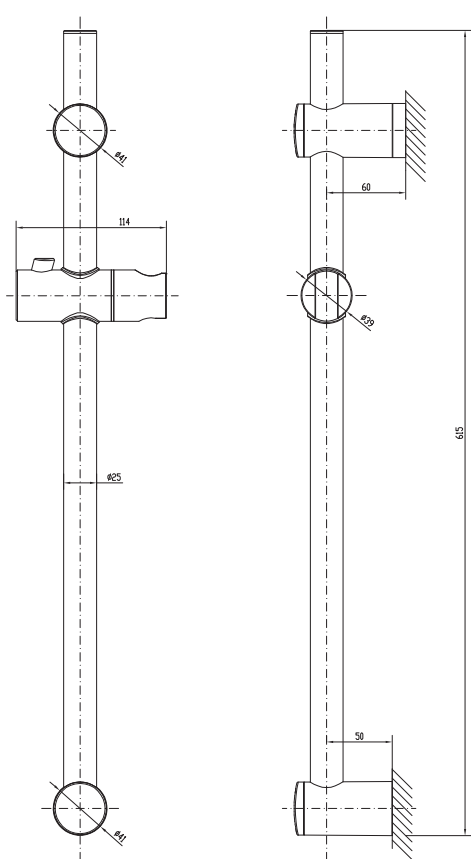

MOFÉM

MOFÉM

79.001.64

HU
EVO X
zuhanyrúd

- Szappantartóval
- Állítható zuhanytartó
- Ø25 mm
- 615 mm

EN
EVO X
sliding bar

- Soap dish
- Adjustable shower holder
- Ø25 mm
- 615 mm

RO
Bară duș **EVO X**

RU
БЭЭИК
ДУШЕВАЯ ШТАНГА

- Мыльница
- Регулируемый по высоте держатель душевой лейки
- Ø25 мм
- 615 мм

Evo X

Evo X

MOFÉM

MOFÉM

MOFÉM

HU SZERELÉSI ÚTMUTATÓ
EN INSTALLATION INSTRUCTION
RO INSTALARE
RU РУКОВОДСТВО ПО МОНТАЖУ

Teljesítménynyilatkozat elérhető:
www.mofem.hu/minosegi-tanúsítványok

Gyártó / Produced by /
Productör / Производител
STROHM MOFÉM Zrt.
9200 Mosonmagyaróvár, Terv u. 92.
www.mofem.hu

79.001.64