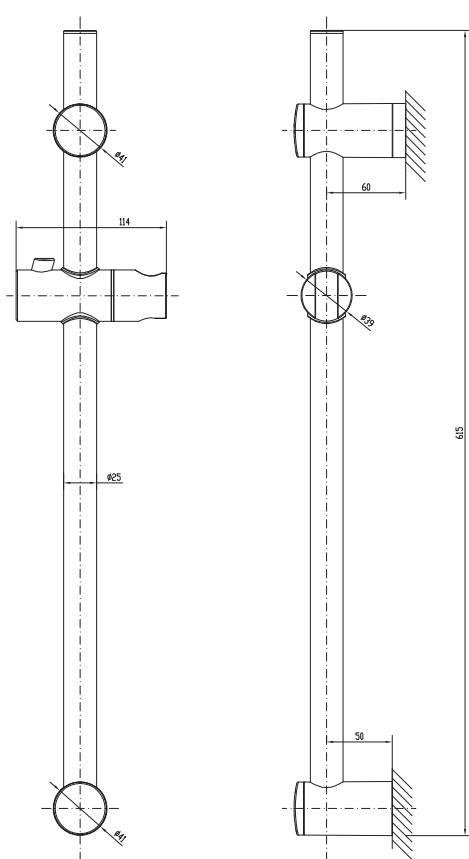

79.001.64

HU
EVO X
zuhanyrúd

- Szappantartóval
- Állítható zuhanytartó
- Ø25 mm
- 615 mm

EN
EVO X
sliding bar

- Soap dish
- Adjustable shower holder
- Ø25 mm
- 615 mm

RO
Bară duș **EVO X**

- Portăsapun
- Suport pară reglabil
- Ø25 mm
- 615 mm

RU

БЭЭИК
ДУШЕВАЯ ШТАНГА

- Мыльница
- Регулируемый по высоте держатель душевой лейки
- Ø25 мм
- 615 мм

Evo X

Evo X

HU SZERELÉSI ÚTMUTATÓ

EN INSTALLATION INSTRUCTION

RO INSTALARE

RU РУКОВОДСТВО ПО МОНТАЖУ

5 99584 139985

79.001.64