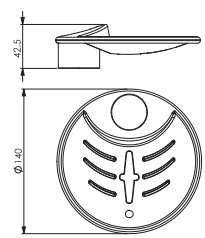

HU SZERELÉSI ÚTMUTATÓ

EN INSTALLATION INSTRUCTION

RO INSTALARE

RU РУКОВОДСТВО ПО МОНТАЖУ