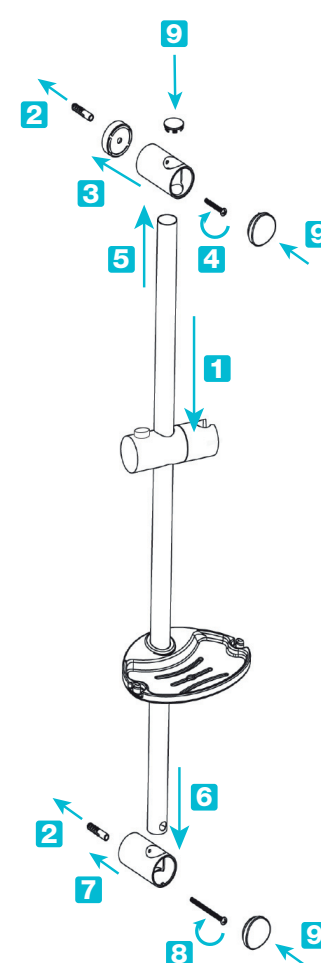

HU SZERELÉSI ÚTMUTATÓ
EN INSTALLATION INSTRUCTION
RO INSTALARE
RU РУКОВОДСТВО ПО МОНТАЖУ