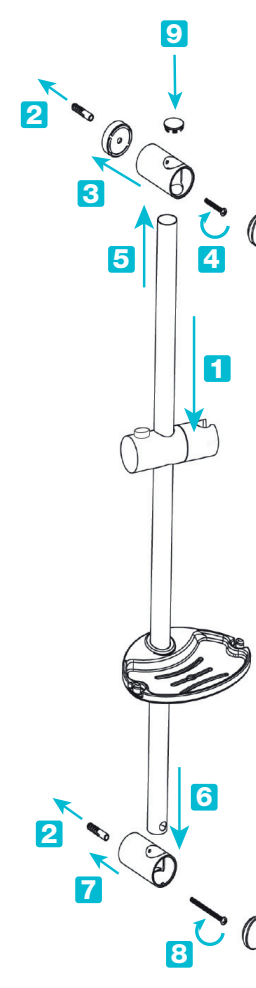

HU SZERELÉSI ÚTMUTATÓ

EN INSTALLATION INSTRUCTION

RO INSTALARE

RU РУКОВОДСТВО ПО МОНТАЖУ

5 99584 139985

79.001.64