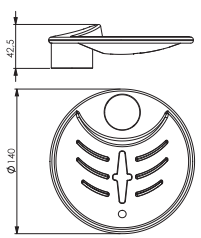

HU SZERELÉSI ÚTMUTATÓ
EN INSTALLATION INSTRUCTION
RO INSTALARE
RU РУКОВОДСТВО ПО МОНТАЖУ