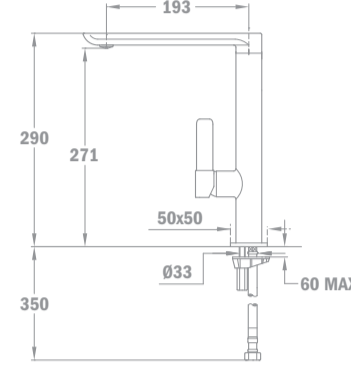

Formentera

MONOMANDO FREGADERO
SINK SINGLE LEVER MIXER
EINHEBEL-SPÜLTISCHBATTERIE

TEKA

Formentera

MONOMANDO FREGADERO
SINK SINGLE LEVER MIXER
EINHEBEL-SPÜLTISCHBATTERIE

TEKA

- 15 Mezclador monomando fregadero
- 16 Sink single lever mixer
- 17 Einhebel-Spültischbatterie
- 18 Mitigeur Evier
- 19 Misturadora monomando para lava-louças
- 20 Bateria Mieszalkowa
- 21 Еднорычковатков смесител за кухня
- 22 Baterie monocomanda pentru chiuveta
- 23 Egykaros álló mosogató csaptelep
- 24 Однорычковый кухонный смеситель
- 25 صنوبر خائط للجوض
- 26 单柄单孔厨房龙头

COLOR RANGE:

FORMENTERA RANGE:

www.teka.com

Formentera
MONOMANDO FREGADERO
SINK SINGLE LEVER MIXER
EINHEBEL-SPÜLTISCHBATTERIE

Formentera
MONOMANDO FREGADERO
SINK SINGLE LEVER MIXER
EINHEBEL-SPÜLTISCHBATTERIE

TEKA

TEKA

Formentera

MONOMANDO FREGADERO
SINK SINGLE LEVER MIXER
EINHEBEL-SPÜLTISCHBATTERIE

TEKA

EASY SLIDE | EXTREME GLOW | EASY CLEAN

www.teka.com

Enjoy it!

Formentera

MONOMANDO FREGADERO
SINK SINGLE LEVER MIXER
EINHEBEL-SPÜLTISCHBATTERIE

TEKA

Enjoy it!

0282435A2