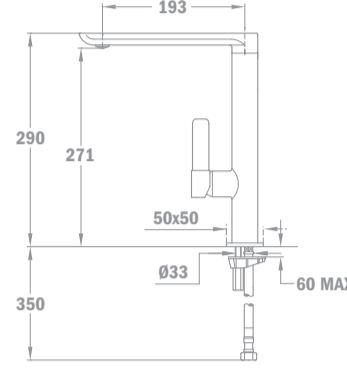

Formentera

MONOMANDO FREGADERO
SINK SINGLE LEVER MIXER
EINHEBEL-SPÜLTISCHBATTERIE

TEKA

Formentera

MONOMANDO FREGADERO
SINK SINGLE LEVER MIXER
EINHEBEL-SPÜLTISCHBATTERIE

TEKA

1) Mezclador monomando fregadero
2) Sink single lever mixer
3) Einhebel-Spültischbatterie
4) Mitigeur Evier
5) Misturadora monomando para lava-louças
6) Bateria Mieszakowa
7) Еднорычковый смеситель за кухня
8) Baterie monocomanda pentru chiuveta
9) Egykaros álló mosogató csaptelep
10) Однорычажный кухонный смеситель
11) صنوبر خائط للجوش
12) 单柄单孔厨房龙头

COLOR RANGE:

FORMENTERA RANGE:

ACS
Innovación
conformando siempre

www.teka.com

EASY SLIDE | EXTREME GLOW | EASY CLEAN

TEKA

Formentera

MONOMANDO FREGADERO
SINK SINGLE LEVER MIXER
EINHEBEL-SPÜLTISCHBATTERIE

Formentera

MONOMANDO FREGADERO
SINK SINGLE LEVER MIXER
EINHEBEL-SPÜLTISCHBATTERIE

TEKA

EASY SLIDE | EXTREME GLOW | EASY CLEAN

www.teka.com

Enjoy it!

Formentera

MONOMANDO FREGADERO
SINK SINGLE LEVER MIXER
EINHEBEL-SPÜLTISCHBATTERIE

TEKA

0282435A2

Enjoy it!

344

277

72