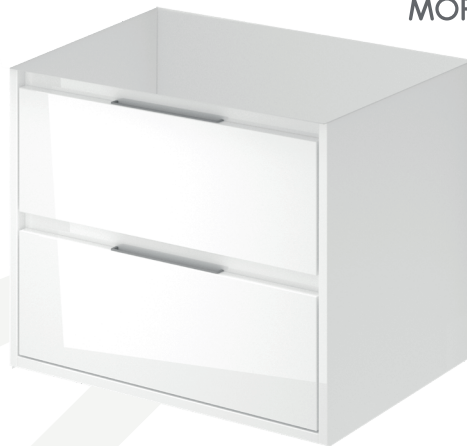

EVO

- HU 2 fiókos fali mosdószekrény
- EN Wall-mounted washbasin cabinet with 2 drawers
- DE Wandhängender Waschtisch-Unterschrank mit 2 Schubladen
- RU Настенный шкаф под раковину с 2 ящиками
- LT Sieninė praustuvo spintelė su 2 stalčiais
- RO Dulap pentru lavoar suspendat cu 2 sertare
- SRB Зидни ормарић за умиваоник са 2 фиоке

60 x 45 x 48 cm

Fényes fehér

Glossy white / Weiß glänzend / Глянцево-белый /
Blizgi balta / Alb lucios / Сјајно бела

Vevőtájékoztató elérhető / User manual:
www.mofem.hu/vevotajekoztatok-hasznalati/

Forgalmazó/Distribútor
STROHM MOFÉM Zrt.
9200 Mosonmagyaróvár, Terv u. 92.