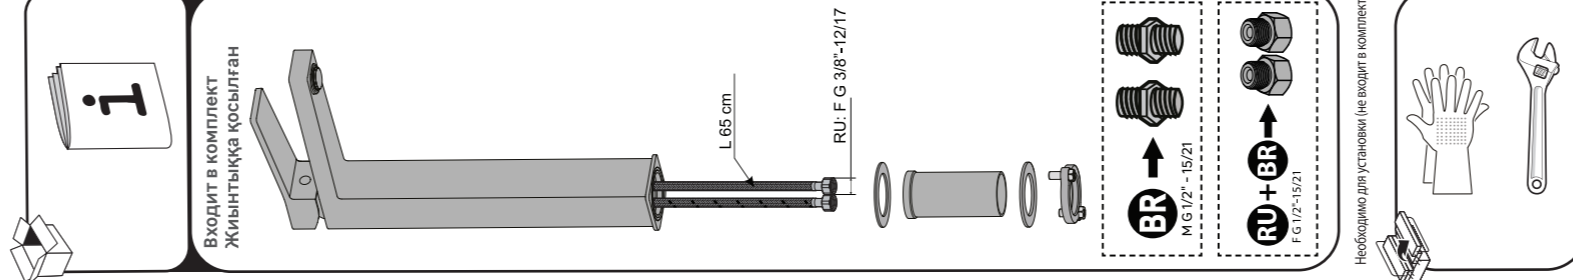

SENSEA STUDIO

SENSEA

SENSEA STUDIO

SENSEA

STUDIO