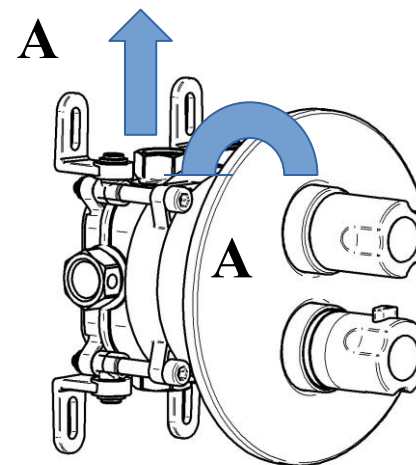

VÁSÁRLÓI TÁJÉKOZTATÓ

Termosztátos falsík alatti csaptelep külső egység 1-kimenettel

A Teka Magyarország Zrt.
minőségirányítási
rendszere az ISO 9001: 2008-as
szabvány szerint tanúsított.