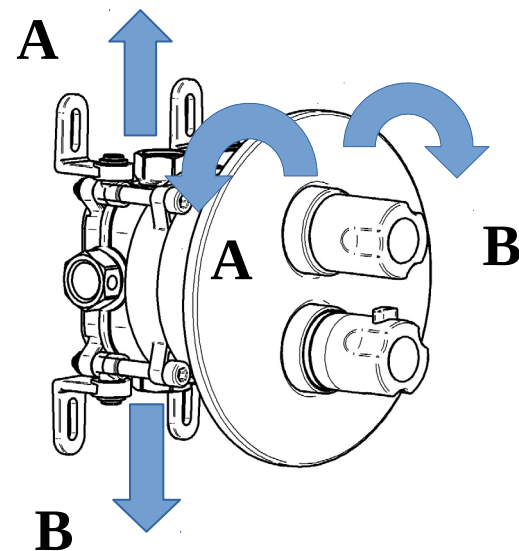

VÁSÁRLÓI TÁJÉKOZTATÓ

Termosztátos falsík alatti csaptelep külső egység 2-kimenettel

A Teka Magyarország Zrt.
minőségirányítási
rendszere az ISO 9001: 2008-as
szabvány szerint tanúsított.