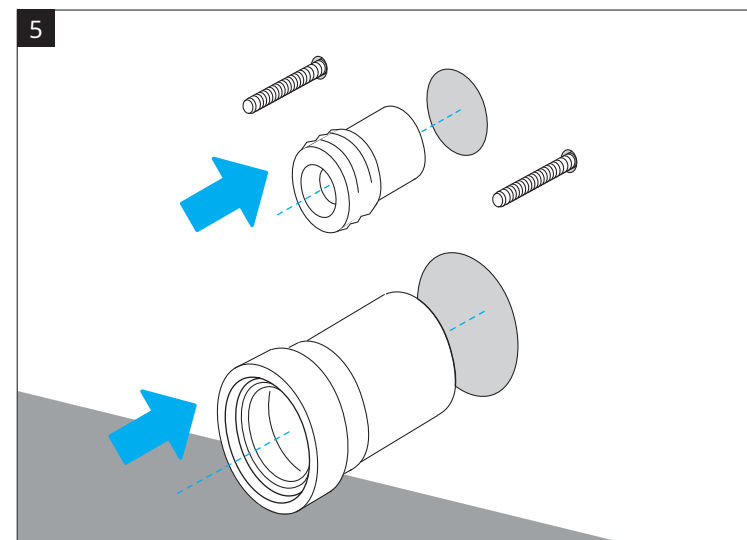

EVO

700532800

Peremmentes fali WC Soft Close ülőkével

EN WALL HUNG TOILETTE WITH SOFT CLOSE SEAT
DE WAND-WC INKL. WC-SITZ MIT ABSENKAUTOMATIK
RU ПОДВЕСНОЙ УНИТАЗ С КРЫШКОЙ МИКРОЛИФТ
LT SIENINIS TUALETAS SU LĖTAI NUSILEIDŽIANČIU KLOZETO SĖDYNE
RO TOALETĂ CU PERETE ȘARAC CU ÎNCHIDERE LENTĂ
SRB ЗИДНИ ВЦ СА СПОРО СПУШТАЈУЋОМ ДАСКОМ

SZERELÉSI ÚTMUTATÓ INSTRUCTIONS

Szerelés megkezdése előtt
Before beginning