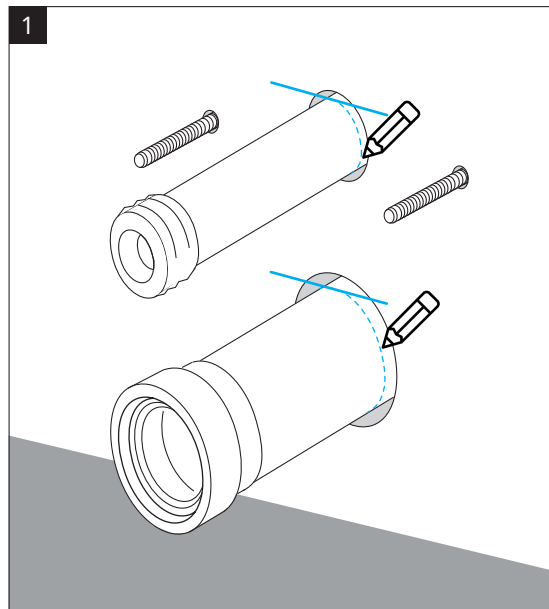

EVO

700532800

Peremmentes fali WC Soft Close ülőkével

EN WALL HUNG TOILETTE WITH SOFT CLOSE SEAT
DE WAND-WC INKL. WC-SITZ MIT ABSENKAUTOMATIK
RU ПОДВЕСНОЙ УНИТАЗ С КРЫШКОЙ МИКРОЛИФТ
LT SIENINIS TUALETAS SU LĖTAI NUSILEIDŽIANČIU KLOZETO SĖDYNE
RO TOALETĂ CU PERETE ȘARAC CU ÎNCHIDERE LENTĂ
SRB ЗИДНИ ВЦ СА СПОРО СПУШТАЈУЋОМ ДАСКОМ

SZERELÉSI ÚTMUTATÓ INSTRUCTIONS

Szerelés megkezdése előtt
Before beginning