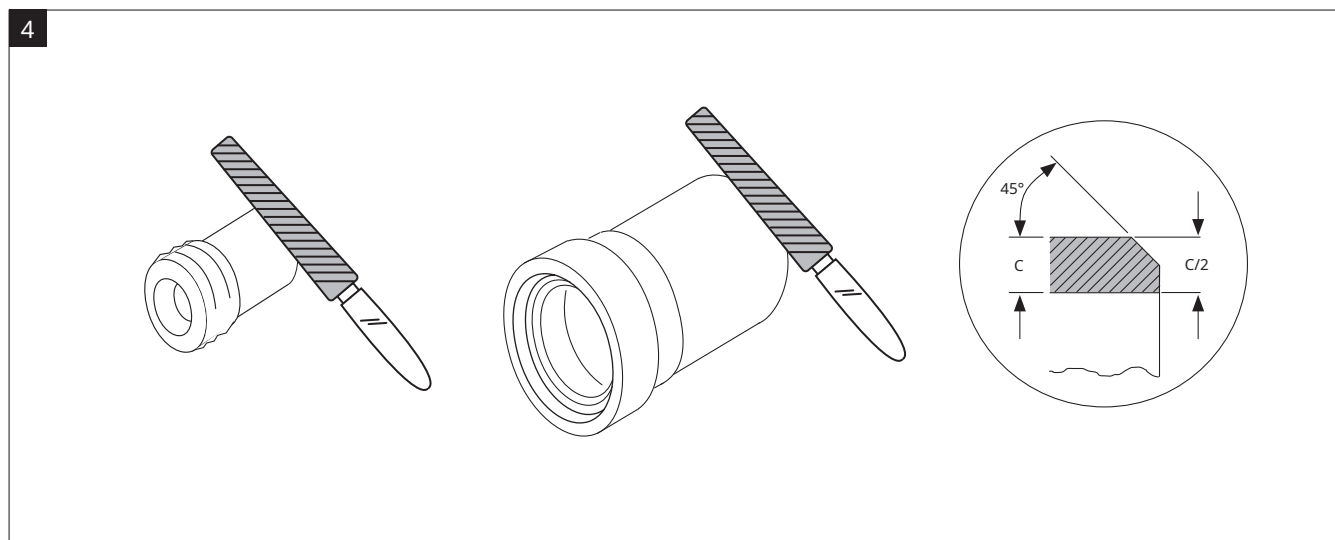

EVO

700532800

Peremmentes fali WC Soft Close ülőkével

EN WALL HUNG TOILETTE WITH SOFT CLOSE SEAT
DE WAND-WC INKL. WC-SITZ MIT ABSENKAUTOMATIK
RU ПОДВЕСНОЙ УНИТАЗ С КРЫШКОЙ МИКРОЛИФТ
LT SIENINIS TUALETAS SU LĖTAI NUSILEIDŽIANČIU KLOZETO SĖDYNE
RO TOALETĂ CU PERETE ȘARAC CU ÎNCHIDERE LENTĂ
SRB ЗИДНИ ВЦ СА СПОРО СПУШТАЈУЋОМ ДАСКОМ

SZERELÉSI ÚTMUTATÓ INSTRUCTIONS

Szerelés megkezdése előtt
Before beginning