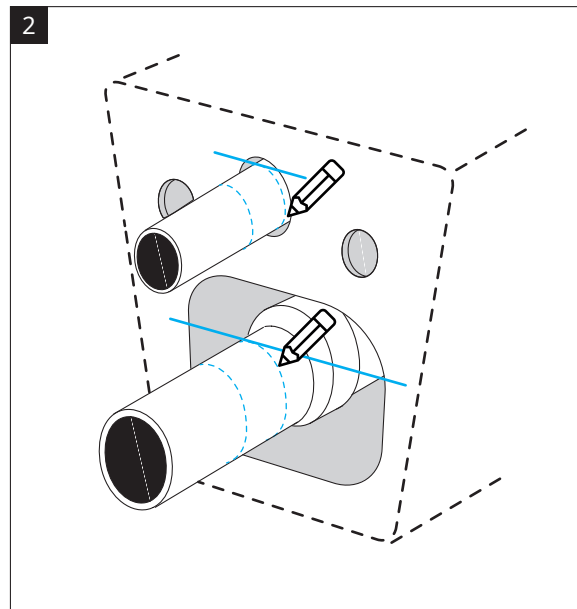

EVO

700532800

Peremmentes fali WC Soft Close ülőkével

EN WALL HUNG TOILETTE WITH SOFT CLOSE SEAT
DE WAND-WC INKL. WC-SITZ MIT ABSENKAUTOMATIK
RU ПОДВЕСНОЙ УНИТАЗ С КРЫШКОЙ МИКРОЛИФТ
LT SIENINIS TUALETAS SU LĖTAI NUSILEIDŽIANČIU KLOZETO SĖDYNE
RO TOALETĂ CU PERETE ȘARAC CU ÎNCHIDERE LENTĂ
SRB ЗИДНИ ВЦ СА СПОРО СПУШТАЈУЋОМ ДАСКОМ

SZERELÉSI ÚTMUTATÓ INSTRUCTIONS

Szerelés megkezdése előtt
Before beginning