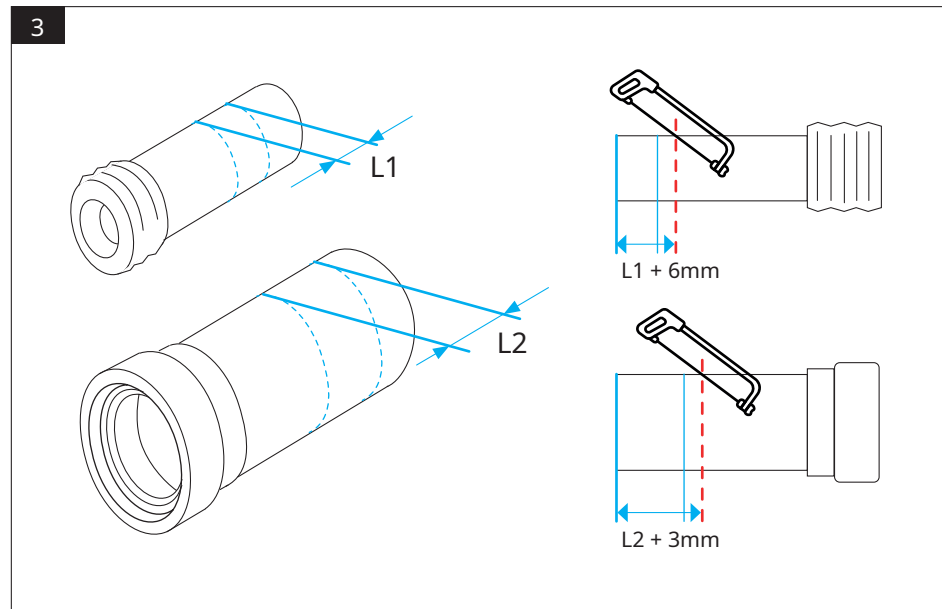

EVO

700532800

Peremmentes fali WC Soft Close ülőkével

EN WALL HUNG TOILETTE WITH SOFT CLOSE SEAT
DE WAND-WC INKL. WC-SITZ MIT ABSENKAUTOMATIK
RU ПОДВЕСНОЙ УНИТАЗ С КРЫШКОЙ МИКРОЛИФТ
LT SIENINIS TUALETAS SU LĖTAI NUSILEIDŽIANČIU KLOZETO SĖDYNE
RO TOALETĂ CU PERETE ȘARAC CU ÎNCHIDERE LENTĂ
SRB ЗИДНИ ВЦ СА СПОРО СПУШТАЈУЋОМ ДАСКОМ

SZERELÉSI ÚTMUTATÓ INSTRUCTIONS

Szerelés megkezdése előtt
Before beginning