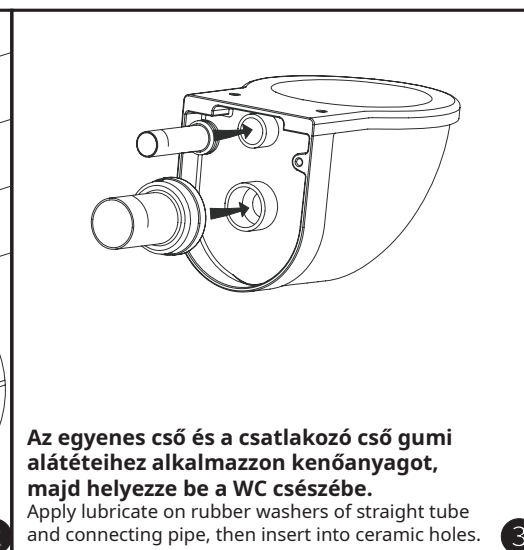

### SZERELÉSI ÚTMUTATÓ INSTRUCTIONS

Szerelés megkezdése előtt  
Before begining

**Az egyenes csatlakozó csövet teljesen illessze be a tartály öblítő kimenetébe a csatlakozó csövet pedig az ürítő kimenetbe.**

Fully insert the straight tube into cistern flushing outlet and connecting pipe

1

**A képen látható módon húzzon vonalakat.**

Draw the lines as above picture.

2

**Az egyenes cső és a csatlakozó cső gumi alátéteihez alkalmazzon kenőanyagot, majd helyezze be a WC csészébe.**

Apply lubricate on rubber washers of straight tube and connecting pipe, then insert into ceramic holes.

3

**A képen látható módon húzzon vonalakat.**

Draw the lines as above picture.

4

**A rajz alapján L1 az egyenes csövön húzott két vonal távolsága L2 a csatlakozó csövön húzott két vonal távolsága**