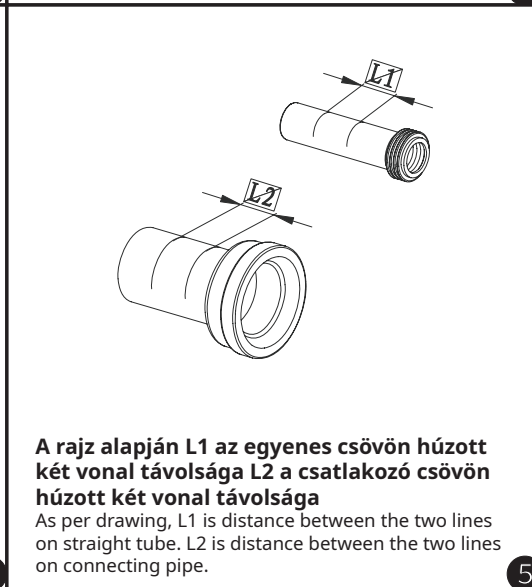

### SZERELÉSI ÚTMUTATÓ INSTRUCTIONS

Szerelés megkezdése előtt  
Before begining

**Az egyenes csatlakozó csövet teljesen illessze be a tartály öblítő kimenetébe a csatlakozó csövet pedig az ürítő kimenetbe.**

Fully insert the straight tube into cistern flushing outlet and connecting pipe

1

**A képen látható módon húzzon vonalakat.**

Draw the lines as above picture.

2

**Az egyenes cső és a csatlakozó cső gumi alátéteihez alkalmazzon kenőanyagot, majd helyezze be a WC csészébe.**

Apply lubricate on rubber washers of straight tube and connecting pipe, then insert into ceramic holes.

3

**A képen látható módon húzzon vonalakat.**

Draw the lines as above picture.

4

**A rajz alapján L1 az egyenes csövön húzott két vonal távolsága L2 a csatlakozó csövön húzott két vonal távolsága**

As per drawing, L1 is distance between the two lines on straight tube. L2 is distance between the two lines on connecting pipe.

5

**A képen látható módon vágja le a csöveket.**

Cut the straight tube and connecting pipe as per above drawing.