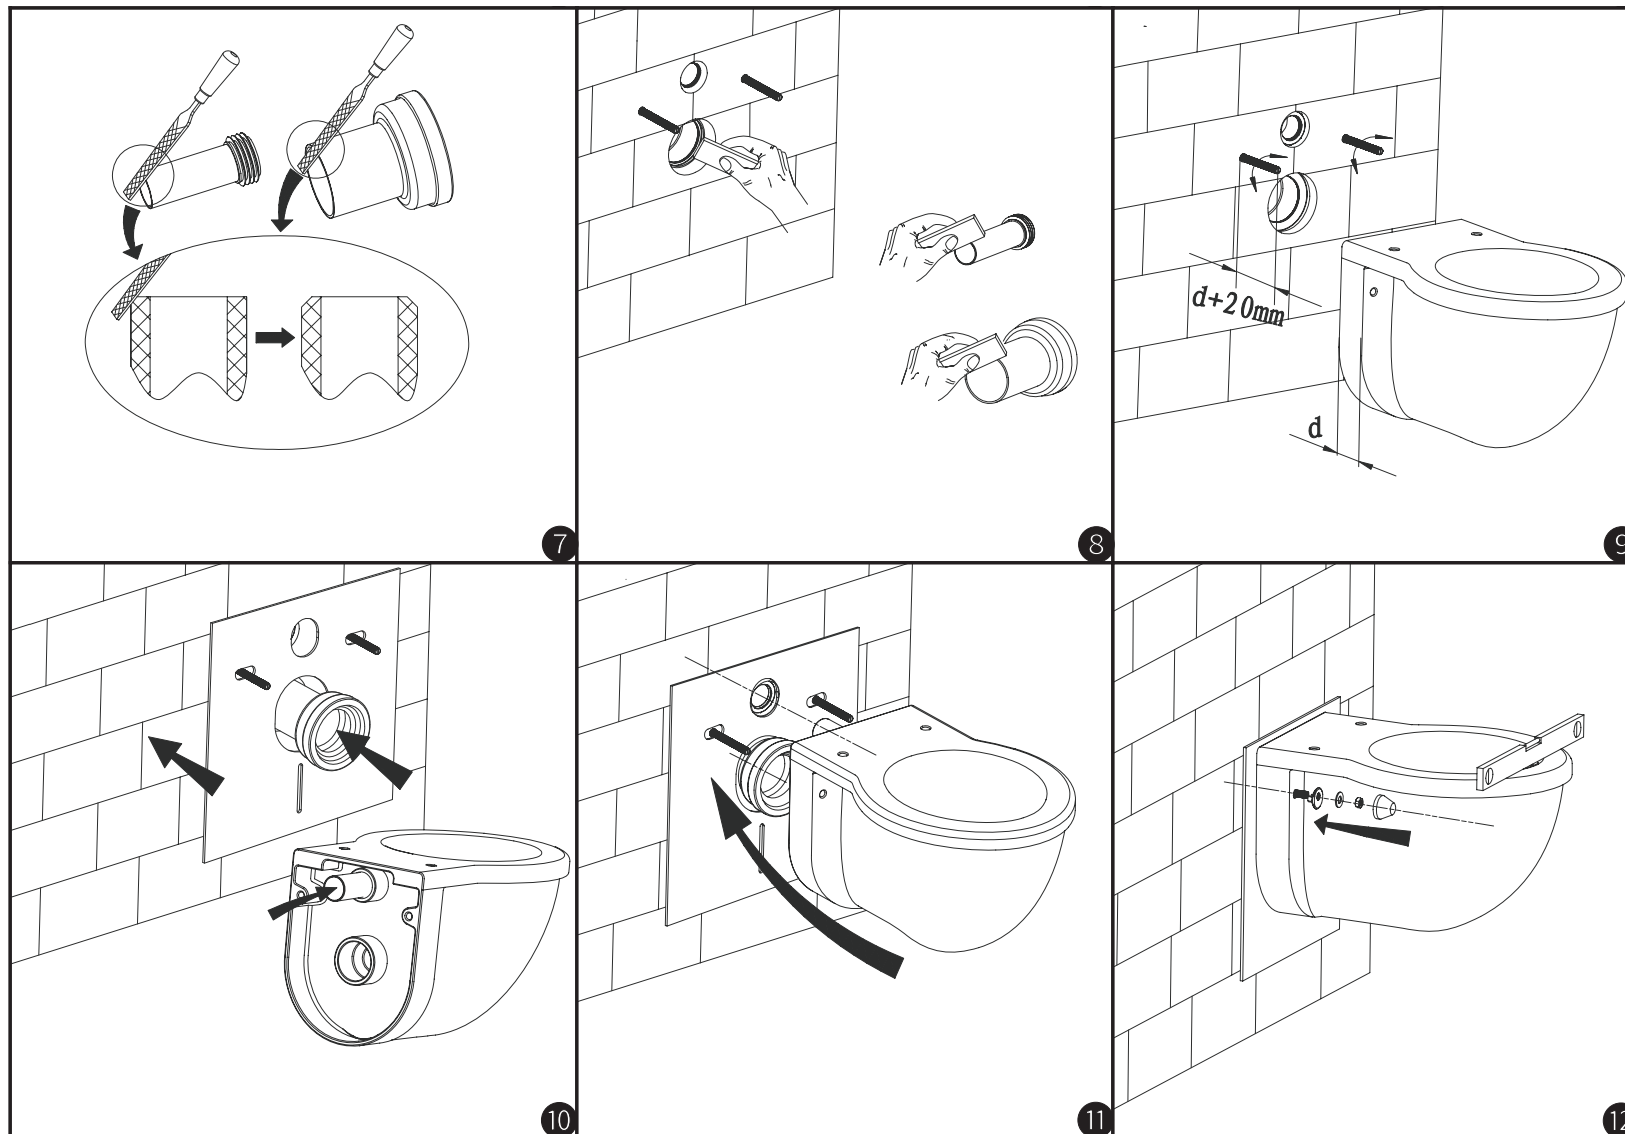

HI550P_ED-00

Gyártó/Forgalmazó:
STROHM MOFÉM Zrt.
9200 Mosonmagyaróvár, Terv u. 92.

Teljesítménynyilatkozat elérhetősége:
www.mofem.hu/minosegi-tanositvanyok

www.mofem.hu