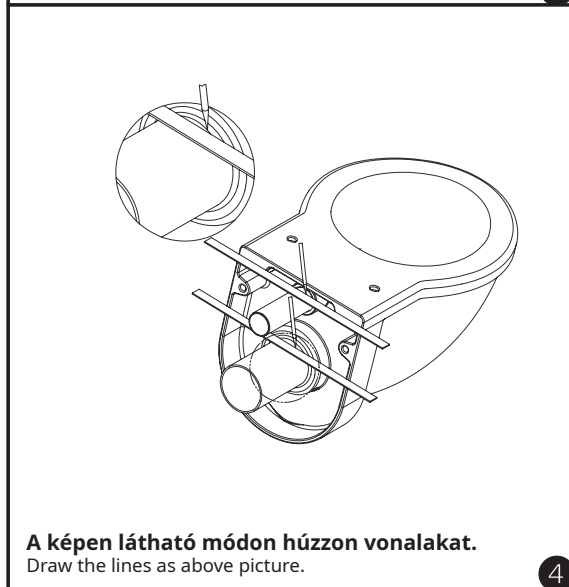

### SZERELÉSI ÚTMUTATÓ INSTRUCTIONS

Szerelés megkezdése előtt  
Before begining

**Az egyenes csatlakozó csövet teljesen illessze be a tartály öblítő kimenetébe a csatlakozó csövet pedig az ürítő kimenetbe.**

Fully insert the straight tube into cistern flushing outlet and connecting pipe

1

**A képen látható módon húzzon vonalakat.**

Draw the lines as above picture.

2

**Az egyenes cső és a csatlakozó cső gumi alátéteihez alkalmazzon kenőanyagot, majd helyezze be a WC csészébe.**

Apply lubricate on rubber washers of straight tube and connecting pipe, then insert into ceramic holes.

3

**A képen látható módon húzzon vonalakat.**

Draw the lines as above picture.

4

**A rajz alapján L1 az egyenes csövön húzott két vonal távolsága L2 a csatlakozó csövön húzott két vonal távolsága**