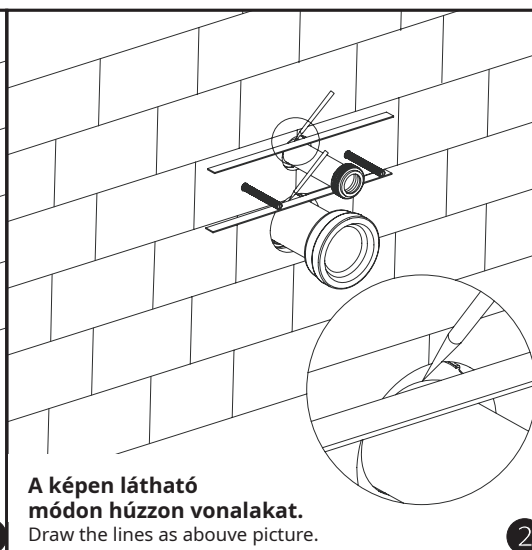

### SZERELÉSI ÚTMUTATÓ INSTRUCTIONS

Szerelés megkezdése előtt  
Before begining

**Az egyenes csatlakozó csövet teljesen illessze be a tartály öblítő kimenetébe a csatlakozó csövet pedig az ürítő kimenetbe.**

Fully insert the straight tube into cistern flushing outlet and connecting pipe

1

**A képen látható módon húzzon vonalakat.**

Draw the lines as above picture.

2

**Az egyenes cső és a csatlakozó cső gumi alátéteihez alkalmazzon kenőanyagot, majd helyezze be a WC csészébe.**

Apply lubricate on rubber washers of straight tube and connecting pipe, then insert into ceramic holes.

3

**A képen látható módon húzzon vonalakat.**

Draw the lines as above picture.

4

**A rajz alapján L1 az egyenes csövön húzott két vonal távolsága L2 a csatlakozó csövön húzott két vonal távolsága**