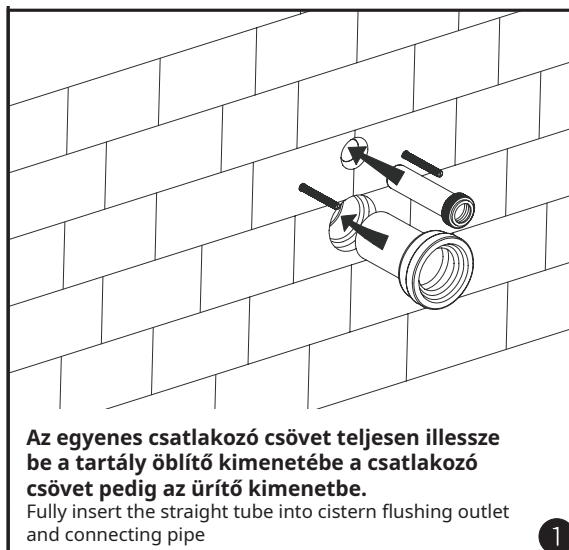

## Peremmentes fali WC Soft Close ülőkével

700542800

EN WALL HUNG TOILETTE WITH SOFT CLOSE SEAT  
DE WAND-WC INKL. WC-SITZ MIT ABSENKAUTOMATIK  
RU ПОДВЕСНОЙ УНИТАЗ С КРЫШКОЙ МИКРОЛИФТ  
LT SIENINIS TUALETAS SU LÉTAI NUSILEIDŽIANČIU KLOZETO SĖDYNE  
RO TOALETĂ CU PERETE ȘARAC CU ÎNCHIDERE LENTĂ  
SRB ЗИДНИ ВЦ СА СПОРО СПУШТАЈУЋОМ ДАСКОМ

### SZERELÉSI ÚTMUTATÓ INSTRUCTIONS

Szerelés megkezdése előtt  
Before begining

**Az egyenes csatlakozó csövet teljesen illessze be a tartály öblítő kimenetébe a csatlakozó csövet pedig az ürítő kimenetbe.**

Fully insert the straight tube into cistern flushing outlet and connecting pipe

1

**A képen látható módon húzzon vonalakat.**

Draw the lines as above picture.

2

**Az egyenes cső és a csatlakozó cső gumi alátéteihez alkalmazzon kenőanyagot, majd helyezze be a WC csészébe.**

Apply lubricate on rubber washers of straight tube and connecting pipe, then insert into ceramic holes.

3

**A képen látható módon húzzon vonalakat.**

Draw the lines as above picture.

4

**A rajz alapján L1 az egyenes csövön húzott két vonal távolsága L2 a csatlakozó csövön húzott két vonal távolsága**