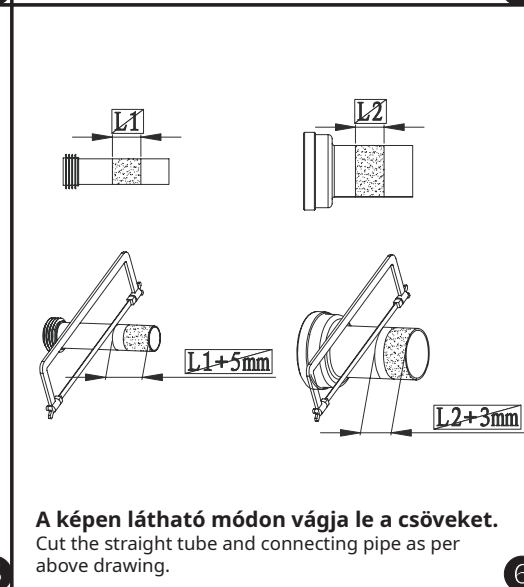

### SZERELÉSI ÚTMUTATÓ INSTRUCTIONS

Szerelés megkezdése előtt  
Before begining

**Az egyenes csatlakozó csövet teljesen illessze be a tartály öblítő kimenetébe a csatlakozó csövet pedig az ürítő kimenetbe.**

Fully insert the straight tube into cistern flushing outlet and connecting pipe

1

**A képen látható módon húzzon vonalakat.**

Draw the lines as above picture.

2

**Az egyenes cső és a csatlakozó cső gumi alátéteihez alkalmazzon kenőanyagot, majd helyezze be a WC csészébe.**

Apply lubricate on rubber washers of straight tube and connecting pipe, then insert into ceramic holes.

3

**A képen látható módon húzzon vonalakat.**

Draw the lines as above picture.

4

**A rajz alapján L1 az egyenes csövön húzott két vonal távolsága L2 a csatlakozó csövön húzott két vonal távolsága**

As per drawing, L1 is distance between the two lines on straight tube. L2 is distance between the two lines on connecting pipe.

5

**A képen látható módon vágja le a csöveket.**

Cut the straight tube and connecting pipe as per above drawing.