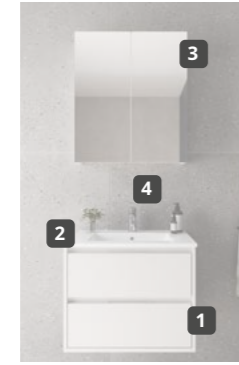

Kódszám	Megnevezés
1 F46206X28W2	EVO 2 fiókos fali mosdószekrény
2 B4613028341S	EVO Beépített kerámia mosdó
3 46726E28W2	EVO Fali tükrösszekrény
4 543962850	Mambo Pro mosdó
5 168-0005-00	Click leeresztő szelep