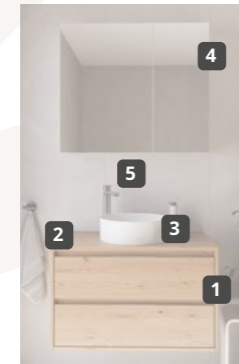

Kódszám	Megnevezés
1 F46208X28NW	EVO 2 fiókos fali mosdószekrény
2 F46028X28HW	EVO Mosdópult lap
3 B461D3281W2	EVO Kerek kerámia mosdó
4 F46728E28HW	EVO Fali tükrösszekrény
5 86366280GM	Stardust mosdó csaptelep XL
6 111080GM	Click leeresztő szelep, grafit szürke