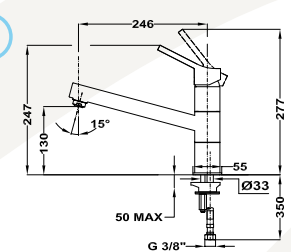

- Forgatható alsó kifolyócsővel
- Kifolyócső: 246 mm
- Vízkömentes perlátor
- 40 mm kerámia vezérlőegység
- 3/8" flexibilis bekötőcső

Átfolyási érték és nyomás grafikon

Átfolyási érték és nyomás grafikon

Átfolyási érték és nyomás grafikon

Bemutatófalak

**Dual Control
bemutatófal**

Méreték (mm):

☞ 2120 | ☞ 330 | ☞ 430

**Termosztátos
bemutatófal**

Méreték (mm):

☞ 2120 | ☞ 330 | ☞ 430