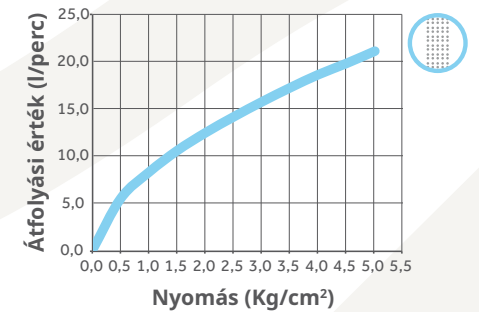

Átfolyási érték és nyomás grafikon

Bemutatófalak

**Dual Control
bemutatófal**

Méreték (mm):

☞ 2120 | ☞ 330 | ☞ 430

**Termosztátos
bemutatófal**

Méreték (mm):

☞ 2120 | ☞ 330 | ☞ 430

**Mofém csaptelep
bemutatófal**

Méreték (mm):

☞ 2030 | ☞ 650 | ☞ 335

**Mofém
bemutatófal**

Méreték (mm):

☞ 2030 | ☞ 650 | ☞ 335

**Mofém
Boksz paletta**

Méreték (mm):

☞ 722 | ☞ 412 | ☞ 570

Termékinformáció

Átfolyási érték és nyomás grafikon

Átfolyási érték és nyomás grafikon

Átfolyási érték és nyomás grafikon

Átfolyási érték és nyomás grafikon

Jegyzetek

A large, decorative graphic consisting of thick, light gray, overlapping lines forming abstract shapes, resembling stylized letters or calligraphic strokes, positioned on the left side of the page. The background features horizontal dotted lines for writing.