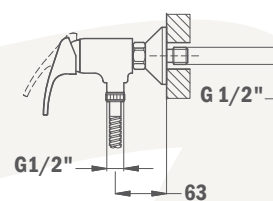

6 db

96 db
120 db*

6 db

96 db

Vigo

Dual control zuhanyrendszer

- Dual control csaptelep felső kifolyóval
- Hideg csapteleptest rendszer
- Integrált zuhanyváltó
- Állítható teleszkópos felszállócsővel, személyre szabható magasság:
 - Min. magasság: 790 mm
 - Max. magasság: 1240 mm
- Állítható zuhanytartó
- Vízkömentes zuhanyfej Ø200 mm
- Vízkömentes 1 funkciós kézizuhany
- Megerősített fém gégecső 1500 mm