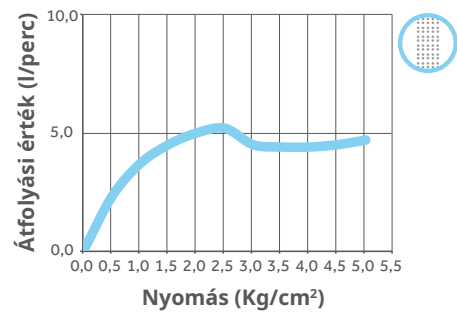

Átfolyási érték és nyomás grafikon