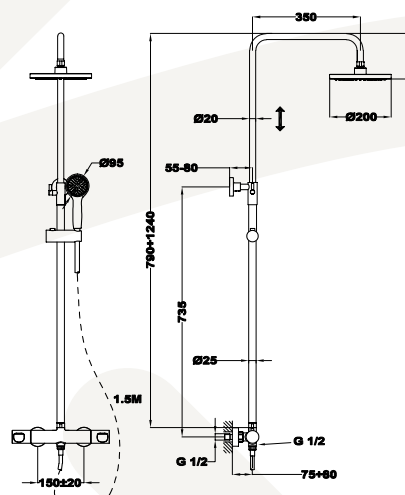

Vigo

Dual control zuhanyrendszer

- Dual control csaptelep felső kifolyóval
- Hideg csapteleptest rendszer
- Integrált zuhanyváltó
- Állítható teleszkópos felszállócsővel, személyre szabható magasság:
  - Min. magasság: 790 mm
  - Max. magasság: 1240 mm
- Állítható zuhanytartó
- Vízkömentes zuhanyfej Ø200 mm
- Vízkömentes 1 funkciós kézizuhany
- Megerősített fém gégecső 1500 mm

2 db

20 db