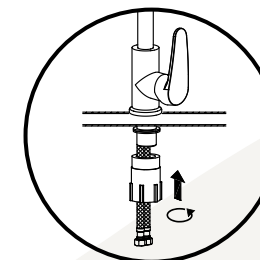

2

Állítsa be a kívánt pozíciót

3

Használja az Easy fix rendszert a csaptelep rögzítéséhez

Az egészség fókuszban

Egy új technológia,
amely megfelel a
ivóvízre vonatkozó
előírásoknak

EGÉSZSÉG

Az ivóvízre vonatkozó szabályozás egyre szigorúbbá válik. Új technológiánk biztosítja, hogy az ivóvíz minimálisan érintkezzen a sárgarézzel, garantálva, hogy teljesítjük az ivóvízre vonatkozó előírásokat.