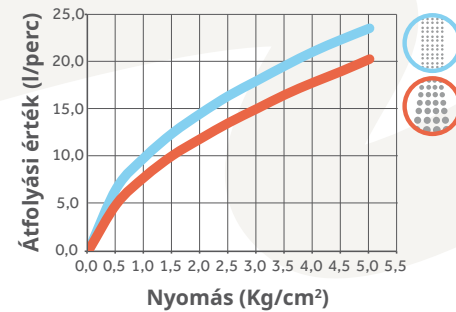

**Mofém csaptelep
bemutatófal**

Méreték (mm):

☞ 2030 | ☞ 650 | ☞ 335

**Mofém
bemutatófal**

Méreték (mm):

☞ 2030 | ☞ 650 | ☞ 335

**Mofém
Boksz paletta**

Méreték (mm):

☞ 722 | ☞ 412 | ☞ 570

Termékinformáció

Átfolyási érték és nyomás grafikon

Átfolyási érték és nyomás grafikon

Átfolyási érték és nyomás grafikon

Átfolyási érték és nyomás grafikon

Jegyzetek

A large, decorative graphic consisting of thick, light gray, overlapping lines forming abstract shapes, resembling stylized letters or calligraphic strokes, positioned on the left side of the page. The background features horizontal dotted lines for writing.