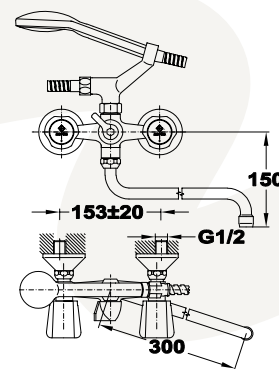

Trigo

Zuhany csaptelep

- Zuhanyzett nélkül
- Hagyományos felsőrészszel

6 db

360 db

Trigo

Kád-mosdó (KMT) csaptelep

- Vízkömentes Basic kézzzuhannyal
- Automata zuhanyváltóval
- 1500 mm gégecsővel
- Forgatható U kifolyócsővel
- Kifolyócső: 300 mm
- Hagyományos felsőrészszel
- Vízkömentes perlátorral
- Perlátor mérete: M22x1
- Flexibilis bekötőcsővel: 3/8"

6 db

96 db