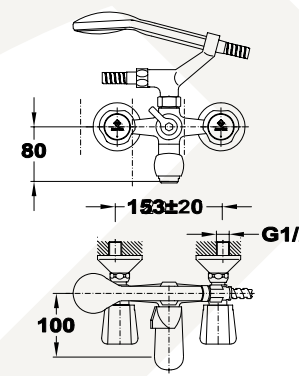

Trigo

Vízkömentes perlátor

A vízkövédelmi rendszer meghosszabbítja a perlátor élettartamát.

Gyors és egyszerű szerelés

Gyors és egyszerű szerelési rendszer (a legtöbb esetben elég egy 12 mm-es csavarkulcs).

5

YEARS
GUARANTEE

5 év garancia

A Mofém csaptelepekre 5 év garanciát és 10 év alkatrészellátást vállalunk.

Zajcsökkentő elemek

A kádöltő és zuhanycsaptelepek zajcsökkentő elemekkel vannak felszerelve, melyek jelentősen csökkentik a csaptelep által keringetett víz zajszintjét.

Trigo

Mosdó csaptelep

- Leeresztő szelep nélkül
- Forgatható kifolyócsővel
- Kifolyócső: 130 mm
- 7,5-9 l/perc vízátbocsátású vízkömentes perlátorral
- Perlátor mérete: M22x1
- Hagyományos felsőrészsel
- Flexibilis bekötőcsővel: 3/8"

6 db

360 db

Trigo

Kádöltő csaptelep

- Vízkömentes Basic kézizuhannyal
- Automata zuhanyváltóval
- 1500 mm gégecsővel
- Fali Basic zuhanytartóval
- Hagyományos felsőrészsel
- Vízkömentes perlátorral
- Perlátor mérete: M24x1

6 db

162 db