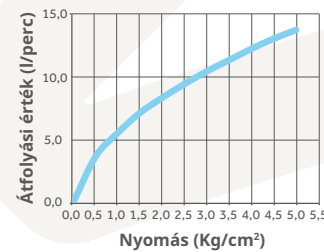

MO 995

Mosogató csaptelep

- Forgatható felső kifolyócsővel
- Kifolyócső: 188 mm
- Vízkömentes perlátor
- 35 mm kerámia vezérlőegység
- 3/8" flexibilis bekötőcső
- Easy quick rögzítés

MO 993

Mosogató csaptelep

- Forgatható alsó kifolyócsővel
- Kifolyócső: 246 mm
- Vízkömentes perlátor
- 40 mm kerámia vezérlőegység
- 3/8" flexibilis bekötőcső

Átfolyási érték és nyomás grafikon

Átfolyási érték és nyomás grafikon