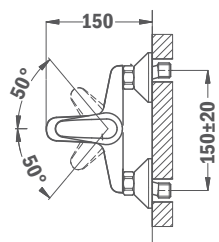

6 db

96 db
120 db*

6 db

96 db

Vigo

Dual control zuhanyrendszer

- Dual control csaptelep felső kifolyóval
- Hideg csapteleptest rendszer
- Integrált zuhanyváltó
- Állítható teleszkópos felszállócsővel, személyre szabható magasság:
 - Min. magasság: 790 mm
 - Max. magasság: 1240 mm
- Állítható zuhanytartó
- Vízkömentes zuhanyfej Ø200 mm
- Vízkömentes 1 funkciós kézizuhany
- Megerősített fém gégecső 1500 mm