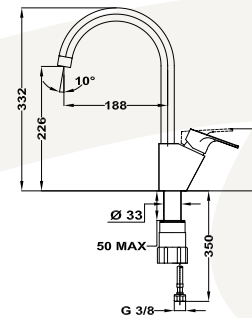

MO 995

Mosogató csaptelep

- Forgatható felső kifolyócsővel
- Kifolyócső: 188 mm
- Vízkömentes perlátor
- 35 mm kerámia vezérlőegység
- 3/8" flexibilis bekötőcső
- Easy quick rögzítés

MO 993

Mosogató csaptelep

- Forgatható alsó kifolyócsővel
- Kifolyócső: 246 mm
- Vízkömentes perlátor
- 40 mm kerámia vezérlőegység
- 3/8" flexibilis bekötőcső

Átfolyási érték és nyomás grafikon

Átfolyási érték és nyomás grafikon

Átfolyási érték és nyomás grafikon

Bemutatófalak

**Dual Control
bemutatófal**

Méreték (mm):

☞ 2120 | ☞ 330 | ☞ 430

**Termosztátos
bemutatófal**

Méreték (mm):

☞ 2120 | ☞ 330 | ☞ 430