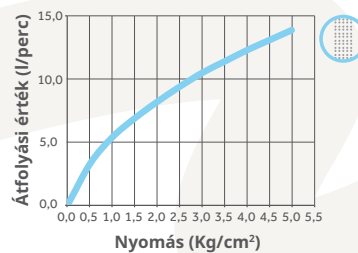

12 db

144 db

Átfolyási érték és nyomás grafikon

MO 978

Mosogató csaptelep

- Forgatható alsó kifolyócsővel
- Kifolyócső: 201 mm
- Vízkömentes perlátor
- Kihúzható vízkömentes kétfunkciós zuhanyfejjel
- Extra ellenálló flexibilis gégecső
- 40 mm kerámia vezérlőegységgel
- Flexibilis bekötőcsővel: 3/8"