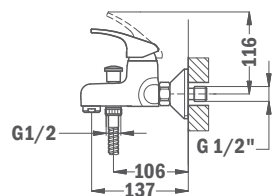

6 db

96 db
120 db*

6 db

96 db

Vigo

Dual control zuhanyrendszer

- Dual control csaptelep felső kifolyóval
- Hideg csapteleptest rendszer
- Integrált zuhanyváltó
- Állítható teleszkópos felszállócsővel, személyre szabható magasság:
 - Min. magasság: 790 mm
 - Max. magasság: 1240 mm
- Állítható zuhanytartó
- Vízkömentes zuhanyfej Ø200 mm
- Vízkömentes 1 funkciós kézizuhany
- Megerősített fém gégecső 1500 mm