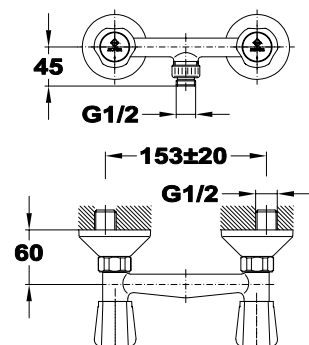

Trigo

Zuhany csaptelep

- Zuhanyzett nélkül
- Hagyományos felsőrészszel

6 db

360 db

Trigo

Kád-mosdó (KMT) csaptelep

- Vízkömentes Basic kézzzuhannyal
- Automata zuhanyváltóval
- 1500 mm gégecsővel
- Forgatható U kifolyócsővel
- Kifolyócső: 300 mm
- Hagyományos felsőrészszel
- Vízkömentes perlátorral
- Perlátor mérete: M22x1
- Flexibilis bekötőcsővel: 3/8"

6 db

96 db