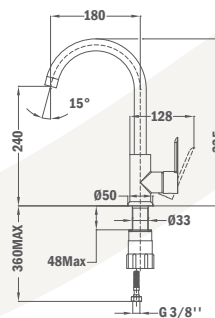

Átfolyási érték és nyomás grafikon