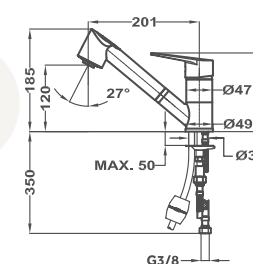

12 db

144 db

Átfolyási érték és nyomás grafikon

MO 978

Mosogató csaptelep

- Forgatható alsó kifolyócsővel
- Kifolyócső: 201 mm
- Vízkömentes perlátor
- Kihúzható vízkömentes kétfunkciós zuhanyfejjel
- Extra ellenálló flexibilis gégecső
- 40 mm kerámia vezérlőegységgel
- Flexibilis bekötőcsővel: 3/8"

6 db

72 db

Átfolyási érték és nyomás grafikon

MO 938

Mosogató csaptelep

- Forgatható felső kifolyócsővel
- Kifolyócső: 197 mm
- Vízkömentes perlátor
- Kihúzható 1 funkciós zuhanyfej
- Extra ellenálló flexibilis gégecső
- 35 mm kerámia vezérlőegységgel
- Flexibilis bekötőcsővel: 3/8"
- Easy quick rögzítés