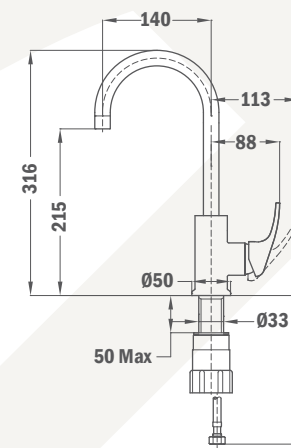

12 db

240 db

Vigo

Mosdó csaptelep

- Leeresztő szelep nélkül
- Kifolyócső: 140 mm
- Vízkömentes perlátorral
- 35 mm kerámia vezérlőegységgel
- Flexibilis bekötőcsővel: 3/8"
- Easy quick rögzítés

6 db

72 db

Vigo

6 db

96 db
120 db*

6 db

96 db

Vigo

Dual control zuhanyrendszer

- Dual control csaptelep felső kifolyóval
- Hideg csapteleptest rendszer
- Integrált zuhanyváltó
- Állítható teleszkópos felszállócsővel, személyre szabható magasság:
 - Min. magasság: 790 mm
 - Max. magasság: 1240 mm
- Állítható zuhanytartó
- Vízkömentes zuhanyfej Ø200 mm
- Vízkömentes 1 funkciós kézizuhany
- Megerősített fém gégecső 1500 mm