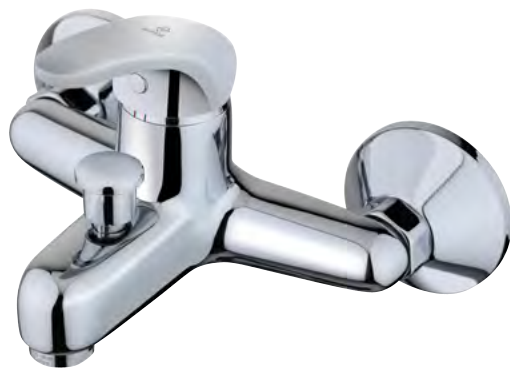

Vigo

Mosdó csaptelep

- Leeresztő szelep nélkül
- 7,5-9 l/perc vízbocsátású vízkömentes perlátorral
- Akár 60%-os vízmegtakarítás
- 35 mm kerámia vezérlőegységgel
- Flexibilis bekötőcsővel: 3/8"
- Easy quick rögzítés

12 db

240 db

Vigo

Mosdó csaptelep

- Leeresztő szelep nélkül
- Kifolyócső: 140 mm
- Vízkömentes perlátorral
- 35 mm kerámia vezérlőegységgel
- Flexibilis bekötőcsővel: 3/8"
- Easy quick rögzítés

6 db

72 db

Vigo