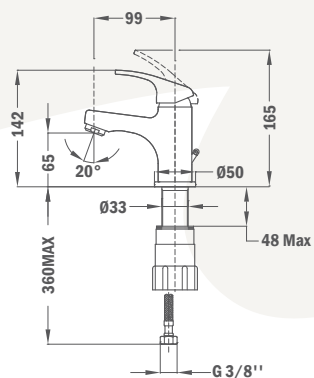

Vigo

Vízkömentes perlátor

A vízkövédelmi rendszer meghosszabbítja a perlátor élettartamát.

Gyors és egyszerű szerelés

Gyors és egyszerű szerelési rendszer (a legtöbb esetben elég egy 12 mm-es csavarkulcs).

Az egészség fókuszban.

Innovatív mérnöki megoldások.

Zajcsökkentő elemek

A kádöltő és zuhanycsaptelepek zajcsökkentő elemekkel vannak felszerelve, melyek jelentősen csökkentik a csaptelep által keringetett víz zajszintjét.

Vigo

Mosdó csaptelep

- Leeresztő szelep nélkül
- 7,5-9 l/perc vízbocsátású vízkömentes perlátorral
- Akár 60%-os vízmegtakarítás
- 35 mm kerámia vezérlőegységgel
- Flexibilis bekötőcsővel: 3/8"
- Easy quick rögzítés

12 db

240 db

Vigo

Mosdó csaptelep

- Leeresztő szelep nélkül
- Kifolyócső: 140 mm
- Vízkömentes perlátorral
- 35 mm kerámia vezérlőegységgel
- Flexibilis bekötőcsővel: 3/8"
- Easy quick rögzítés

6 db

72 db