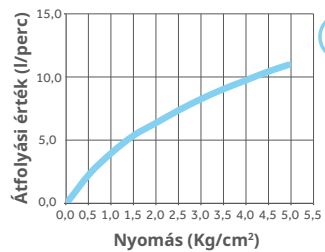

MO 995

Mosogató csaptelep

- Forgatható felső kifolyócsővel
- Kifolyócső: 188 mm
- Vízkömentes perlátor
- 35 mm kerámia vezérlőegység
- 3/8" flexibilis bekötőcső
- Easy quick rögzítés

MO 993

Mosogató csaptelep

- Forgatható alsó kifolyócsővel
- Kifolyócső: 246 mm
- Vízkömentes perlátor
- 40 mm kerámia vezérlőegység
- 3/8" flexibilis bekötőcső

Átfolyási érték és nyomás grafikon

Átfolyási érték és nyomás grafikon