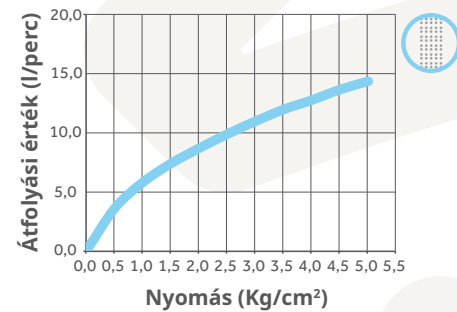

Átfolyási érték és nyomás grafikon

Bemutatófalak

**Dual Control
bemutatófal**

Méreték (mm):

☞ 2120 | ☞ 330 | ☞ 430

**Termosztátos
bemutatófal**

Méreték (mm):

☞ 2120 | ☞ 330 | ☞ 430

**Mofém csaptelep
bemutatófal**

Méreték (mm):

☞ 2030 | ☞ 650 | ☞ 335

**Mofém
bemutatófal**

Méreték (mm):

☞ 2030 | ☞ 650 | ☞ 335

**Mofém
Boksz paletta**

Méreték (mm):

☞ 722 | ☞ 412 | ☞ 570

Termékinformáció

Átfolyási érték és nyomás grafikon

Átfolyási érték és nyomás grafikon

Átfolyási érték és nyomás grafikon

Átfolyási érték és nyomás grafikon

Jegyzetek

A large, decorative graphic consisting of thick, light gray, overlapping lines forming abstract shapes, resembling stylized letters or calligraphic strokes, positioned on the left side of the page. The background features horizontal dotted lines for writing.