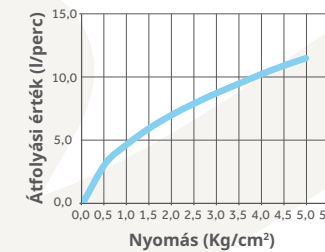

- Forgatható alsó kifolyócsővel
- Kifolyócső: 246 mm
- Vízkömentes perlátor
- 40 mm kerámia vezérlőegység
- 3/8" flexibilis bekötőcső

Átfolyási érték és nyomás grafikon

Átfolyási érték és nyomás grafikon

Átfolyási érték és nyomás grafikon

Bemutatófalak

**Dual Control
bemutatófal**

Méreték (mm):

☞ 2120 | ☞ 330 | ☞ 430

**Termosztátos
bemutatófal**

Méreték (mm):

☞ 2120 | ☞ 330 | ☞ 430