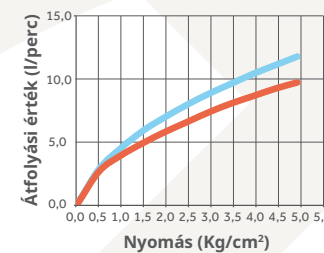

Átfolyási érték és nyomás grafikon