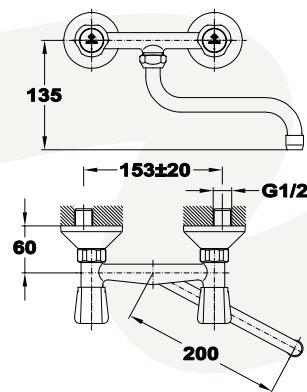

Trigo

Mosogató fali

- Forgatható alsó kifolyócsővel
- Kifolyócső: 200 mm
- Vízkömentes perlátorral
- Perlátor mérete: M22x1
- Hagyományos felsőrészsel