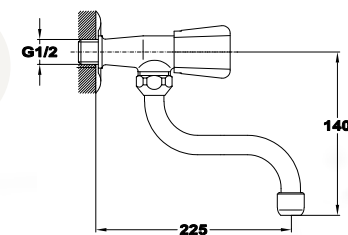

Trigo

Kád-mosdó (KMT) fali

- Vízkömentes Basic kézizuhannyal
- 1500 mm gégecsővel
- Fali Basic zuhanytartóval
- Forgatható S kifolyócsővel
- Kifolyócső: 300 mm
- Hagyományos felsőrészsel
- Vízkömentes perlátorral
- Perlátor mérete: M22x1

Trigo

lengőszelep

- Forgatható felső kifolyócsővel
- Kifolyócső: 130 mm
- Vízkömentes perlátorral
- Perlátor mérete: M22x1
- Hagyományos felsőrészsel

Trigo

lengőszelep fali

- Forgatható alsó kifolyócsővel
- Kifolyócső: 200 mm
- Vízkömentes perlátorral
- Perlátor mérete: M22x1
- Hagyományos felsőrészsel

2 in 1

6 db

144 db

6 db

336 db

6 db

336 db