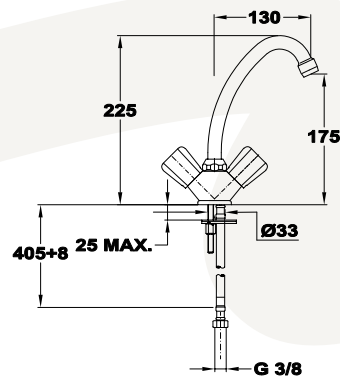

Trigo

Vízkömentes perlátor

A vízkövédelmi rendszer meghosszabbítja a perlátor élettartamát.

Gyors és egyszerű szerelés

Gyors és egyszerű szerelési rendszer (a legtöbb esetben elég egy 12 mm-es csavarkulcs).

5

YEARS
GUARANTEE

5 év garancia

A Mofém csaptelepekre 5 év garanciát és 10 év alkatrészellátást vállalunk.

Zajcsökkentő elemek

A kádöltő és zuhanycsaptelepek zajcsökkentő elemekkel vannak felszerelve, melyek jelentősen csökkentik a csaptelep által keringetett víz zajszintjét.

Trigo

Mosdó csaptelep

- Leeresztő szelep nélkül
- Forgatható kifolyócsővel
- Kifolyócső: 130 mm
- 7,5-9 l/perc vízátbocsátású vízkömentes perlátorral
- Perlátor mérete: M22x1
- Hagyományos felsőrészsel
- Flexibilis bekötőcsővel: 3/8"

6 db

360 db

Trigo

Kádöltő csaptelep

- Vízkömentes Basic kézizuhannyal
- Automata zuhanyváltóval
- 1500 mm gégecsővel
- Fali Basic zuhanytartóval
- Hagyományos felsőrészsel
- Vízkömentes perlátorral
- Perlátor mérete: M24x1

6 db

162 db