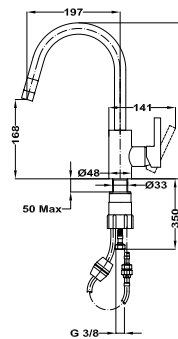

6 db

72 db

Átfolyási érték és nyomás grafikon

MO 938

Mosogató csaptelep

- Forgatható felső kifolyócsővel
- Kifolyócső: 197 mm
- Vízkömentes perlátor
- Kihúzható 1 funkciós zuhanyfej
- Extra ellenálló flexibilis gégecső
- 35 mm kerámia vezérlőegységgel
- Flexibilis bekötőcsővel: 3/8"
- Easy quick rögzítés

MO 995

Mosogató csaptelep

- Forgatható felső kifolyócsővel
- Kifolyócső: 188 mm
- Vízkömentes perlátor
- 35 mm kerámia vezérlőegység
- 3/8" flexibilis bekötőcső
- Easy quick rögzítés

MO 993

Mosogató csaptelep

- Forgatható alsó kifolyócsővel
- Kifolyócső: 246 mm
- Vízkömentes perlátor
- 40 mm kerámia vezérlőegység
- 3/8" flexibilis bekötőcső

Átfolyási érték és nyomás grafikon

Átfolyási érték és nyomás grafikon

Átfolyási érték és nyomás grafikon

Bemutatófalak

**Dual Control
bemutatófal**

Méreték (mm):

☞ 2120 | ☞ 330 | ☞ 430

**Termosztátos
bemutatófal**

Méreték (mm):

☞ 2120 | ☞ 330 | ☞ 430