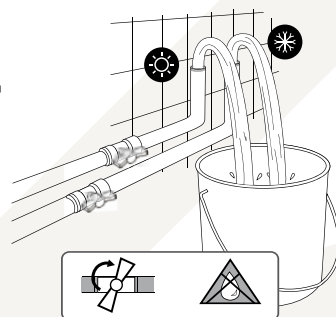

Easy fix rögzítés 3 lépésben:

1

Zárja el a sarokszelepet

2