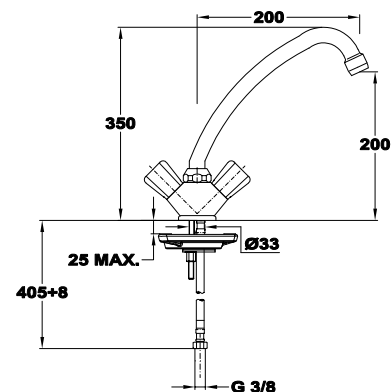

Trigo

Mosogató fali

- Forgatható alsó kifolyócsővel
- Kifolyócső: 200 mm
- Vízkömentes perlátorral
- Perlátor mérete: M22x1
- Hagyományos felsőrészsel