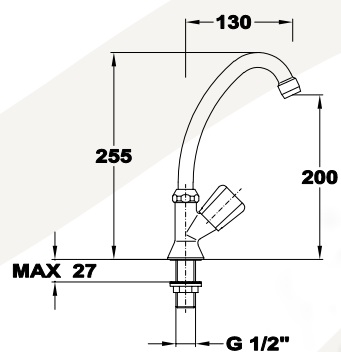

Trigo

Kád-mosdó (KMT) fali

- Vízkömentes Basic kézizuhannyal
- 1500 mm gégecsővel
- Fali Basic zuhanytartóval
- Forgatható S kifolyócsővel
- Kifolyócső: 300 mm
- Hagyományos felsőrészsel
- Vízkömentes perlátorral
- Perlátor mérete: M22x1

Trigo

lengőszelep

- Forgatható felső kifolyócsővel
- Kifolyócső: 130 mm
- Vízkömentes perlátorral
- Perlátor mérete: M22x1
- Hagyományos felsőrészsel

Trigo

lengőszelep fali

- Forgatható alsó kifolyócsővel
- Kifolyócső: 200 mm
- Vízkömentes perlátorral
- Perlátor mérete: M22x1
- Hagyományos felsőrészsel

2 in 1

6 db

144 db

6 db

336 db

6 db

336 db