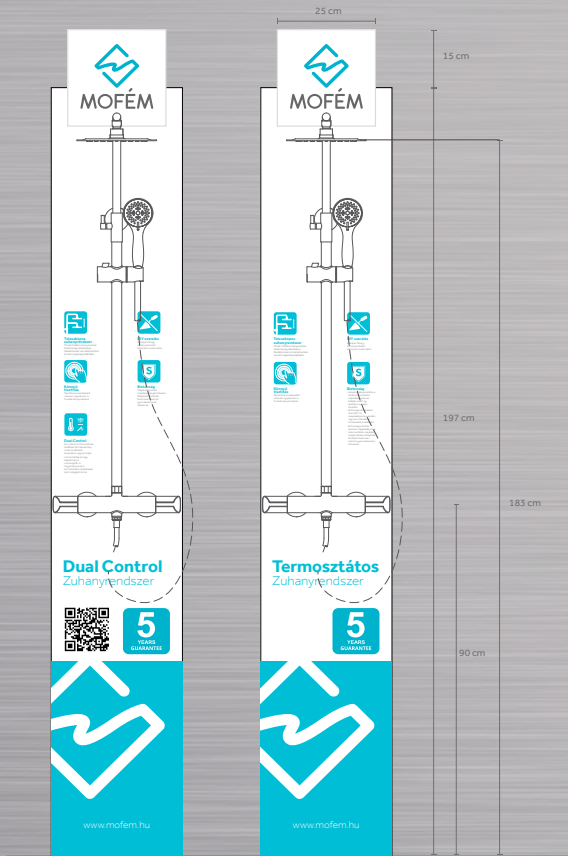

- Forgatható alsó kifolyócsővel
- Kifolyócső: 246 mm
- Vízkömentes perlátor
- 40 mm kerámia vezérlőegység
- 3/8" flexibilis bekötőcső

Átfolyási érték és nyomás grafikon

Átfolyási érték és nyomás grafikon

Átfolyási érték és nyomás grafikon

Bemutatófalak

**Dual Control
bemutatófal**

Méreték (mm):

☞ 2120 | ☞ 330 | ☞ 430

**Termosztátos
bemutatófal**

Méreték (mm):

☞ 2120 | ☞ 330 | ☞ 430

☞ 722 | ☞ 412 | ☞ 570

Termékinformáció

Átfolyási érték és nyomás grafikon

Átfolyási érték és nyomás grafikon

Átfolyási érték és nyomás grafikon

Átfolyási érték és nyomás grafikon

Jegyzetek

A large, decorative graphic consisting of thick, light gray, overlapping lines forming abstract shapes, resembling stylized letters or calligraphic strokes, positioned on the left side of the page. The background features horizontal dotted lines for writing.