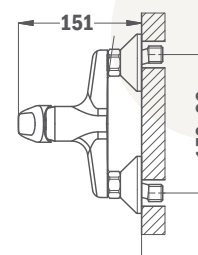

6 db

96 db
120 db*

6 db

96 db

Vigo

Dual control zuhanyrendszer

- Dual control csaptelep felső kifolyóval
- Hideg csapteleptest rendszer
- Integrált zuhanyváltó
- Állítható teleszkópos felszállócsővel, személyre szabható magasság:
 - Min. magasság: 790 mm
 - Max. magasság: 1240 mm
- Állítható zuhanytartó
- Vízkömentes zuhanyfej Ø200 mm
- Vízkömentes 1 funkciós kézizuhany
- Megerősített fém gégecső 1500 mm