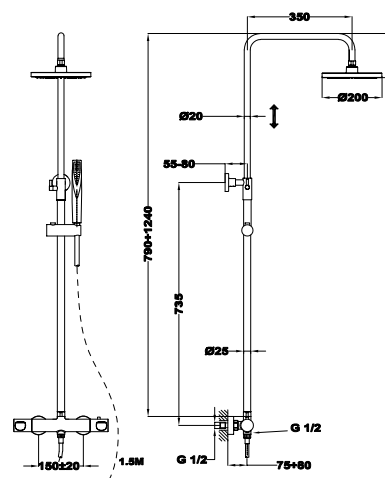

240 db
120 db*

Vigo

Termosztátos zuhanyrendszer

842383100

- Termosztátos csaptelep felső kifolyóval
- Biztonsági hőmérséklet stop 38 °C-on
- Hideg csapteleptest rendszer
- Integrált zuhanyváltó
- Állítható teleszkópos felszállócsővel, személyre szabható magasság:
 - Min. magasság: 790 mm
 - Max. magasság: 1240 mm
- Állítható zuhanytartó
- Vízkömentes zuhanyfej Ø200 mm
- Vízkömentes 1 funkciós kézizuhany
- Megerősített fém gégecső 1500 mm

2 db

20 db

Vigo

Dual control zuhanyrendszer

842783100

- Dual control csaptelep felső kifolyóval
- Hideg csapteleptest rendszer
- Integrált zuhanyváltó
- Állítható teleszkópos felszállócsővel, személyre szabható magasság:
 - Min. magasság: 790 mm
 - Max. magasság: 1240 mm
- Állítható zuhanytartó
- Vízkömentes zuhanyfej Ø200 mm
- Vízkömentes 1 funkciós kézizuhany
- Megerősített fém gégecső 1500 mm