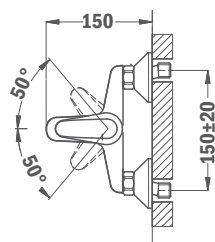

Vigo

Kádtöltő csaptelep

251222800

- Zuhanyzettel
- Automata zuhanyváltóval
- 35 mm kerámia vezérlőegységgel
- Vízkömentes perlátorral
- Zajcsökkentő elemmel

251212800

- Zuhanyzett nélkül

Vigo

Zuhany csaptelep

252322800

- Zuhanyzettel
- 35 mm kerámia vezérlőegységgel
- Zajcsökkentő elemmel

252312800

- Zuhanyzett nélkül*

6 db

96 db

6 db

240 db
120 db*