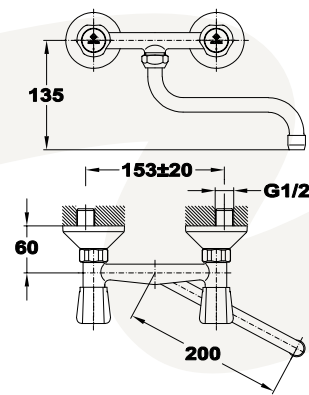

Mosogató álló

379122800

- Forgatható felső kifolyócsővel
- Kifolyócső: 200 mm
- Vízkömentes perlátorral
- Perlátor mérete: M22x1
- Hagyományos felsőrészsel
- Flexibilis bekötőcsővel: 3/8"

6 db

216 db

6 db

216 db