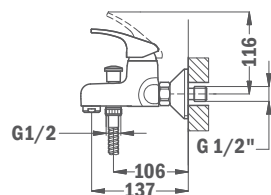

Vigo

Kádtöltő csaptelep

251222800

- Zuhanyzettel
- Automata zuhanyváltóval
- 35 mm kerámia vezérlőegységgel
- Vízkömentes perlátorral
- Zajcsökkentő elemmel

251212800

- Zuhanyzett nélkül

Vigo

Zuhany csaptelep

252322800

- Zuhanyzettel
- 35 mm kerámia vezérlőegységgel
- Zajcsökkentő elemmel

252312800

- Zuhanyzett nélkül*

6 db

96 db

6 db

240 db
120 db*