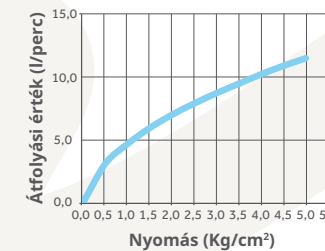

539932800

- Forgatható alsó kifolyócsővel
- Kifolyócső: 246 mm
- Vízkömentes perlátor
- 40 mm kerámia vezérlőegység
- 3/8" flexibilis bekötőcső

Átfolyási érték és nyomás grafikon

Átfolyási érték és nyomás grafikon

Átfolyási érték és nyomás grafikon

Bemutatófalak

**Dual Control
bemutatófal**

509-0003-97

Méretetek (mm):

☞ 2120 | ☞ 330 | ☞ 430

**Termosztátos
bemutatófal**

509-0003-98