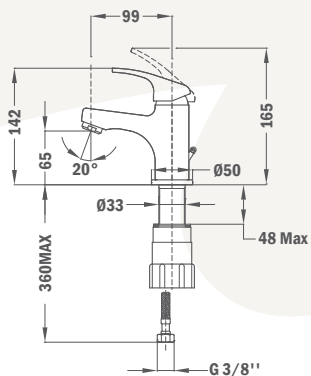

Vigo

Vízkömentes perlátor

A vízkövédelmi rendszer meghosszabbítja a perlátor élettartamát.

Gyors és egyszerű szerelés

Gyors és egyszerű szerelési rendszer (a legtöbb esetben elég egy 12 mm-es csavarkulcs).

Az egészség fókuszban.

Innovatív mérnöki megoldások.

Zajcsökkentő elemek

A kádöltő és zuhanycsaptelepek zajcsökkentő elemekkel vannak felszerelve, melyek jelentősen csökkentik a csaptelep által keringetett víz zajszintjét.

Vigo

Mosdó csaptelep

253962800

- Leeresztő szelep nélkül
- 7,5-9 l/perc vízbocsátású vízkömentes perlátorral
- Akár 60%-os vízmegtakarítás
- 35 mm kerámia vezérlőegységgel
- Flexibilis bekötőcsővel: 3/8"
- Easy quick rögzítés

12 db

240 db

Vigo

Mosdó csaptelep

253762800

- Leeresztő szelep nélkül
- Kifolyócső: 140 mm
- Vízkömentes perlátorral
- 35 mm kerámia vezérlőegységgel
- Flexibilis bekötőcsővel: 3/8"
- Easy quick rögzítés

6 db

72 db