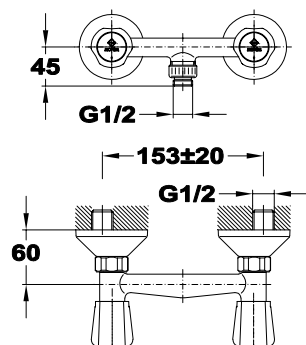

Trigo

Zuhany csaptelep

372112800

- Zuhanyzett nélkül
- Hagyományos felsőrészrel

6 db

360 db

Trigo

Kád-mosdó (KMT) csaptelep

379972800

- Vízkömentes Basic kézi zuhannyal
- Automata zuhanyváltóval
- 1500 mm gégecsővel
- Forgatható U kifolyócsővel
- Kifolyócső: 300 mm
- Hagyományos felsőrészrel
- Vízkömentes perlátorral
- Perlátor mérete: M22x1
- Flexibilis bekötőcsővel: 3/8"

6 db

96 db