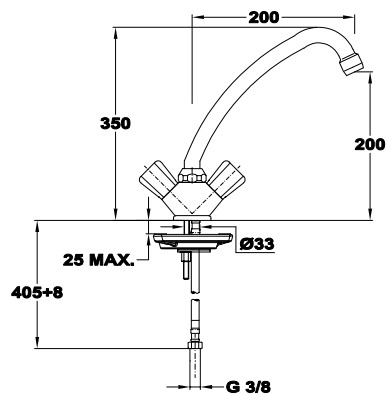

Mosogató álló

379122800

- Forgatható felső kifolyócsővel
- Kifolyócső: 200 mm
- Vízkömentes perlátorral
- Perlátor mérete: M22x1
- Hagyományos felsőrészsel
- Flexibilis bekötőcsővel: 3/8"

6 db

216 db

6 db

216 db