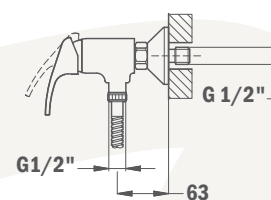

Vigo

Kádtöltő csaptelep

251222800

- Zuhanyzettel
- Automata zuhanyváltóval
- 35 mm kerámia vezérlőegységgel
- Vízkömentes perlátorral
- Zajcsökkentő elemmel

251212800

- Zuhanyzett nélkül

Vigo

Zuhany csaptelep

252322800

- Zuhanyzettel
- 35 mm kerámia vezérlőegységgel
- Zajcsökkentő elemmel

252312800

- Zuhanyzett nélkül*

6 db

96 db

6 db

240 db
120 db*