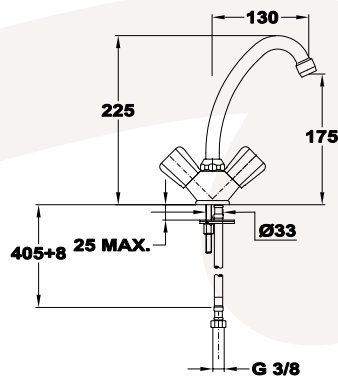

Trigo

Kádöltő csaptelep

371222800

- Vízkömentes Basic kézizuhannyal
- Automata zuhanyváltóval
- 1500 mm gégecsővel
- Fali Basic zuhanytartóval
- Hagyományos felsőrészsel
- Vízkömentes perlátorral
- Perlátor mérete: M24x1

6 db

162 db