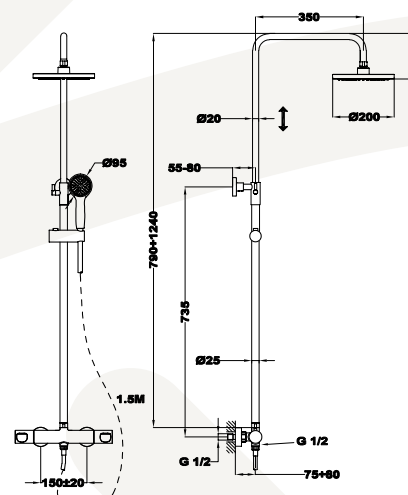

Vigo

Dual control zuhanyrendszer

842783100

- Dual control csaptelep felső kifolyóval
- Hideg csapteleptest rendszer
- Integrált zuhanyváltó
- Állítható teleszkópos felszállócsővel, személyre szabható magasság:
  - Min. magasság: 790 mm
  - Max. magasság: 1240 mm
- Állítható zuhanytartó
- Vízkömentes zuhanyfej Ø200 mm
- Vízkömentes 1 funkciós kézizuhany
- Megerősített fém gégecső 1500 mm

2 db

20 db