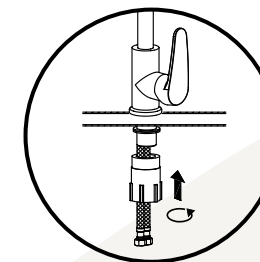

1

Zárja el a sarokszelepet

2

Állítsa be a kívánt pozíciót

3

Használja az Easy fix rendszert a csaptelep rögzítéséhez

Az egészség fókuszban

Egy új technológia,
amely megfelel a
ivóvízre vonatkozó
előírásoknak