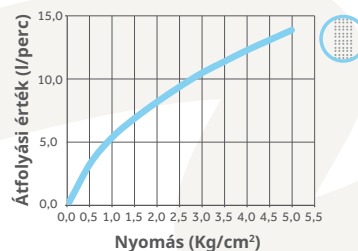

Az egészség fókuszban.

Innovatív mérnöki megoldások.

MO 915

Mosogató csaptelep

539152800

- Forgatható felső kifolyócsővel
- Kifolyócső: 180 mm
- Vízkömentes perlátor
- 35 mm kerámia vezérlőegységgel
- Flexibilis bekötőcsővel: 3/8"
- Easy quick rögzítés

12 db

144 db

Átfolyási érték és nyomás grafikon

MO 978

Mosogató csaptelep

469782800

- Forgatható alsó kifolyócsővel
- Kifolyócső: 201 mm
- Vízkömentes perlátor
- Kihúzható vízkömentes kétfunkciós zuhanyfejjel
- Extra ellenálló flexibilis gégecső
- 40 mm kerámia vezérlőegységgel
- Flexibilis bekötőcsővel: 3/8"