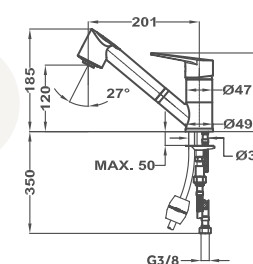

12 db

144 db

Átfolyási érték és nyomás grafikon

MO 978

Mosogató csaptelep

469782800

- Forgatható alsó kifolyócsővel
- Kifolyócső: 201 mm
- Vízkömentes perlátor
- Kihúzható vízkömentes kétfunkciós zuhanyfejjel
- Extra ellenálló flexibilis gégecső
- 40 mm kerámia vezérlőegységgel
- Flexibilis bekötőcsővel: 3/8"

6 db

72 db

Átfolyási érték és nyomás grafikon

MO 938

Mosogató csaptelep

469382800

- Forgatható felső kifolyócsővel
- Kifolyócső: 197 mm
- Vízkömentes perlátor
- Kihúzható 1 funkciós zuhanyfej
- Extra ellenálló flexibilis gégecső
- 35 mm kerámia vezérlőegységgel
- Flexibilis bekötőcsővel: 3/8"
- Easy quick rögzítés