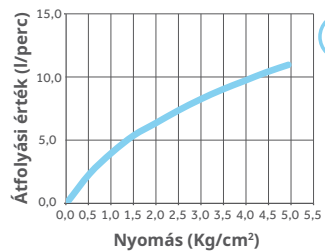

539932800

- Forgatható alsó kifolyócsővel
- Kifolyócső: 246 mm
- Vízkömentes perlátor
- 40 mm kerámia vezérlőegység
- 3/8" flexibilis bekötőcső

Átfolyási érték és nyomás grafikon

Átfolyási érték és nyomás grafikon