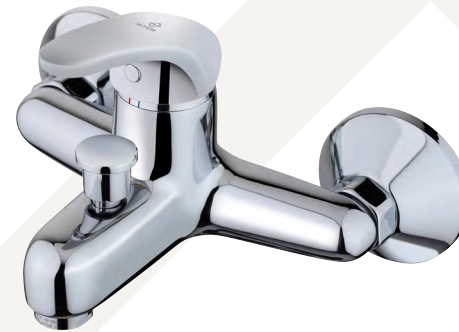

251212800 / 251222800