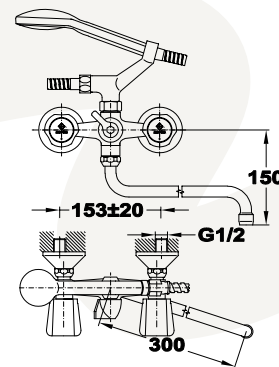

Trigo

Zuhany csaptelep

372112800

- Zuhanyzett nélkül
- Hagyományos felsőrészrel

6 db

360 db

Trigo

Kád-mosdó (KMT) csaptelep

379972800

- Vízkömentes Basic kézi zuhannyal
- Automata zuhanyváltóval
- 1500 mm gégecsővel
- Forgatható U kifolyócsővel
- Kifolyócső: 300 mm
- Hagyományos felsőrészrel
- Vízkömentes perlátorral
- Perlátor mérete: M22x1
- Flexibilis bekötőcsővel: 3/8"

6 db

96 db