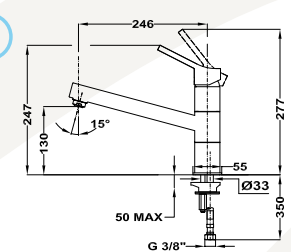

539932800

- Forgatható alsó kifolyócsővel
- Kifolyócső: 246 mm
- Vízkömentes perlátor
- 40 mm kerámia vezérlőegység
- 3/8" flexibilis bekötőcső

Átfolyási érték és nyomás grafikon

Átfolyási érték és nyomás grafikon

Átfolyási érték és nyomás grafikon

Bemutatófalak

**Dual Control
bemutatófal**

509-0003-97

Méretetek (mm):

☞ 2120 | ☞ 330 | ☞ 430

**Termosztátos
bemutatófal**

509-0003-98