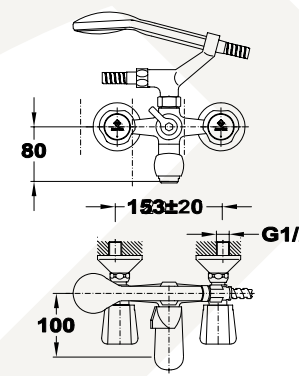

Trigo

Vízkömentes perlátor

A vízkövédelmi rendszer meghosszabbítja a perlátor élettartamát.

Gyors és egyszerű szerelés

Gyors és egyszerű szerelési rendszer (a legtöbb esetben elég egy 12 mm-es csavarkulcs).

5

YEARS
GUARANTEE

5 év garancia

A Mofém csaptelepekre 5 év garanciát és 10 év alkatrészellátást vállalunk.

Zajcsökkentő elemek

A kádöltő és zuhanycsaptelepek zajcsökkentő elemekkel vannak felszerelve, melyek jelentősen csökkentik a csaptelep által keringetett víz zajszintjét.

Trigo

Mosdó csaptelep

373512800

- Leeresztő szelep nélkül
- Forgatható kifolyócsővel
- Kifolyócső: 130 mm
- 7,5-9 l/perc vízátbocsátású vízkömentes perlátorral
- Perlátor mérete: M22x1
- Hagyományos felsőrészsel
- Flexibilis bekötőcsővel: 3/8"

6 db

360 db

Trigo

Kádöltő csaptelep

371222800

- Vízkömentes Basic kézizuhannyal
- Automata zuhanyváltóval
- 1500 mm gégecsővel
- Fali Basic zuhanytartóval
- Hagyományos felsőrészsel
- Vízkömentes perlátorral
- Perlátor mérete: M24x1

6 db

162 db