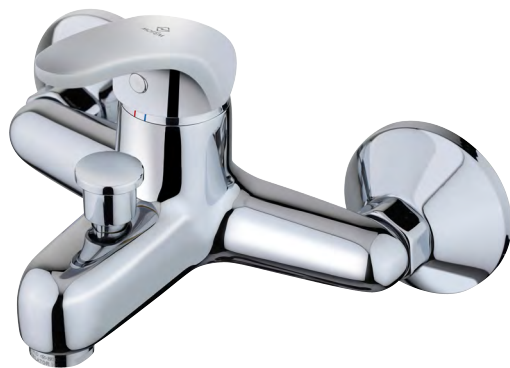

Vigo

Kádtöltő csaptelep

251222800

- Zuhanyzettel
- Automata zuhanyváltóval
- 35 mm kerámia vezérlőegységgel
- Vízkömentes perlátorral
- Zajcsökkentő elemmel

251212800

- Zuhanyzett nélkül