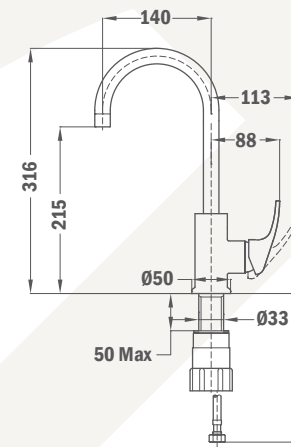

Vigo

Vízkömentes perlátor

A vízkövédelmi rendszer meghosszabbítja a perlátor élettartamát.

Gyors és egyszerű szerelés

Gyors és egyszerű szerelési rendszer (a legtöbb esetben elég egy 12 mm-es csavarkulcs).

Az egészség fókuszban.

Innovatív mérnöki megoldások.

Zajcsökkentő elemek

A kádöltő és zuhanycsaptelepek zajcsökkentő elemekkel vannak felszerelve, melyek jelentősen csökkentik a csaptelep által keringetett víz zajszintjét.

Vigo

Mosdó csaptelep

253962800

- Leeresztő szelep nélkül
- 7,5-9 l/perc vízbocsátású vízkömentes perlátorral
- Akár 60%-os vízmegtakarítás
- 35 mm kerámia vezérlőegységgel
- Flexibilis bekötőcsővel: 3/8"
- Easy quick rögzítés

12 db

240 db

Vigo

Mosdó csaptelep

253762800

- Leeresztő szelep nélkül
- Kifolyócső: 140 mm
- Vízkömentes perlátorral
- 35 mm kerámia vezérlőegységgel
- Flexibilis bekötőcsővel: 3/8"
- Easy quick rögzítés

6 db

72 db