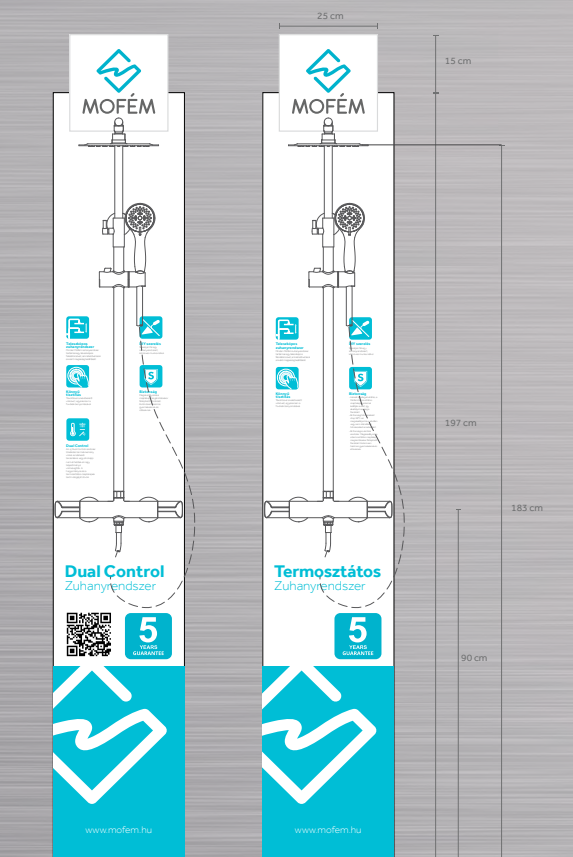

539932800

- Forgatható alsó kifolyócsővel
- Kifolyócső: 246 mm
- Vízkömentes perlátor
- 40 mm kerámia vezérlőegység
- 3/8" flexibilis bekötőcső

Átfolyási érték és nyomás grafikon

Átfolyási érték és nyomás grafikon

Átfolyási érték és nyomás grafikon

Bemutatófalak

**Dual Control
bemutatófal**

509-0003-97

Méretetek (mm):

☞ 2120 | ☞ 330 | ☞ 430

**Termosztátos
bemutatófal**

509-0003-98

Méretetek (mm):

☞ 2120 | ☞ 330 | ☞ 430

**Mofém csaptelep
bemutatófal**

509-0003-91

Méretetek (mm):

☞ 2030 | ☞ 650 | ☞ 335

**Mofém
bemutatófal**

509-0013-91