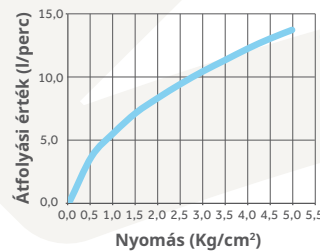

539932800

- Forgatható alsó kifolyócsővel
- Kifolyócső: 246 mm
- Vízkömentes perlátor
- 40 mm kerámia vezérlőegység
- 3/8" flexibilis bekötőcső

Átfolyási érték és nyomás grafikon

Átfolyási érték és nyomás grafikon

Átfolyási érték és nyomás grafikon

Bemutatófalak

**Dual Control
bemutatófal**

509-0003-97

Méretetek (mm):

☞ 2120 | ☞ 330 | ☞ 430

**Termosztátos
bemutatófal**

509-0003-98