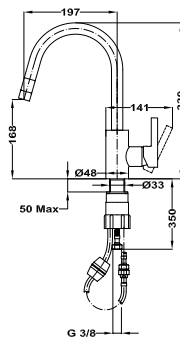

MO 995

Mosogató csaptelep

469952800

- Forgatható felső kifolyócsővel
- Kifolyócső: 188 mm
- Vízkömentes perlátor
- 35 mm kerámia vezérlőegység
- 3/8" flexibilis bekötőcső
- Easy quick rögzítés

MO 993

Mosogató csaptelep

539932800

- Forgatható alsó kifolyócsővel
- Kifolyócső: 246 mm
- Vízkömentes perlátor
- 40 mm kerámia vezérlőegység
- 3/8" flexibilis bekötőcső

Átfolyási érték és nyomás grafikon

Átfolyási érték és nyomás grafikon

Átfolyási érték és nyomás grafikon

Bemutatófalak

**Dual Control
bemutatófal**

509-0003-97

Méretetek (mm):

☞ 2120 | ☞ 330 | ☞ 430

**Termosztátos
bemutatófal**

509-0003-98

Méretetek (mm):

☞ 2120 | ☞ 330 | ☞ 430

**Mofém csaptelep
bemutatófal**

509-0003-91

Méretetek (mm):

☞ 2030 | ☞ 650 | ☞ 335

**Mofém
bemutatófal**

509-0013-91