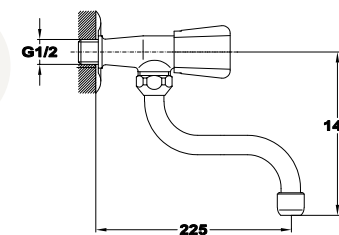

Trigo

Kád-mosdó (KMT) fali 379472800

- Vízkömentes Basic kézizuhannyal
- 1500 mm gégecsővel
- Fali Basic zuhanytartóval
- Forgatható S kifolyócsővel
- Kifolyócső: 300 mm
- Hagyományos felsőrészsel
- Vízkömentes perlátorral
- Perlátor mérete: M22x1

Trigo

lengőszelep 161572800

- Forgatható felső kifolyócsővel
- Kifolyócső: 130 mm
- Vízkömentes perlátorral
- Perlátor mérete: M22x1
- Hagyományos felsőrészsel

Trigo

lengőszelep fali 161582800

- Forgatható alsó kifolyócsővel
- Kifolyócső: 200 mm
- Vízkömentes perlátorral
- Perlátor mérete: M22x1
- Hagyományos felsőrészsel

2 in 1

6 db

144 db

6 db

336 db

6 db

336 db