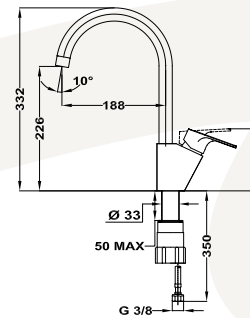

539932800

- Forgatható alsó kifolyócsővel
- Kifolyócső: 246 mm
- Vízkömentes perlátor
- 40 mm kerámia vezérlőegység
- 3/8" flexibilis bekötőcső

Átfolyási érték és nyomás grafikon

Átfolyási érték és nyomás grafikon

Átfolyási érték és nyomás grafikon

Bemutatófalak

**Dual Control
bemutatófal**

509-0003-97

Méretetek (mm):

☞ 2120 | ☞ 330 | ☞ 430

**Termosztátos
bemutatófal**

509-0003-98

Méretetek (mm):

☞ 2120 | ☞ 330 | ☞ 430

**Mofém csaptelep
bemutatófal**

509-0003-91

Méretetek (mm):

☞ 2030 | ☞ 650 | ☞ 335

**Mofém
bemutatófal**

509-0013-91