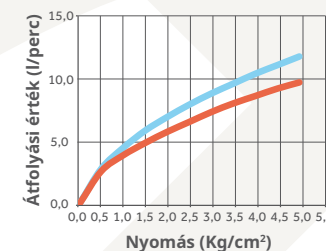

Átfolyási érték és nyomás grafikon