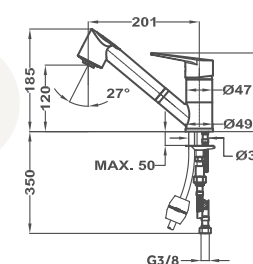

Átfolyási érték és nyomás grafikon