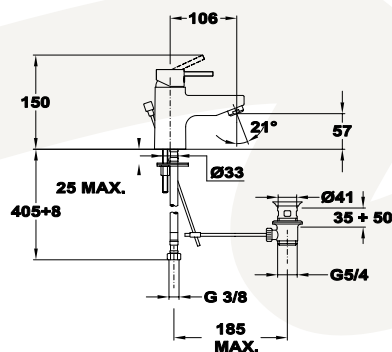

813862900

- Leeresztő szelep nélkül*

6 db

108 db
216 db*

Dorka

Mosdó csaptelep

813562900

- Forgatható kifolyócsővel
- Kifolyócső: 150 mm
- 7,5-9 l/perc vízbocsátású vízkömentes perlátorral
- Perlátor mérete: M24x1
- 35 mm kerámia vezérlőegységgel
- Flexibilis bekötőcsővel: 3/8"
- Leeresztő szelep nélkül