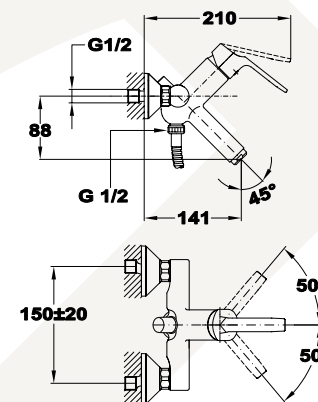

813863000

- Leeresztő szelep nélkül*

Karib

Kádtöltő csaptelep

811213000

- Zuhanyzett nélkül
- Automata zuhanyváltóval
- 35 mm kerámia vezérlőegységgel
- Vízkömentes perlátorral
- Perlátor mérete: M24x1

Karib