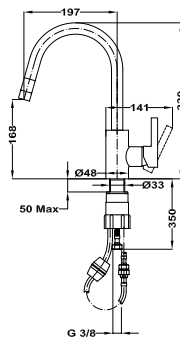

10 db

200 db

MO 993

Mosogató csaptelep

539932800

- Forgatható alsó kifolyócsővel
- Kifolyócső: 246 mm
- Vízkömentes perlátor
- 40 mm kerámia vezérlőegység
- 3/8" flexibilis bekötőcső

10 db

120 db

Átfolyási érték és nyomás grafikon

Átfolyási érték és nyomás grafikon

Átfolyási érték és nyomás grafikon

Bemutatófalak

**Dual Control
bemutatófal**

509-0003-97

Méretetek (mm):

☞ 2120 | ☞ 330 | ☞ 430

**Termosztátos
bemutatófal**

509-0003-98

Méretetek (mm):

☞ 2120 | ☞ 330 | ☞ 430

**Mofém csaptelep
bemutatófal**

509-0003-91

Méretetek (mm):

☞ 2030 | ☞ 650 | ☞ 335