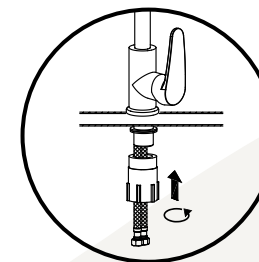

1

Zárja el a sarokszelepet

2

Állítsa be a kívánt pozíciót

3

Használja az Easy fix rendszert a csaptelep rögzítéséhez

Az egészség fókuszban

Egy új technológia,
amely megfelel a
ivóvízre vonatkozó
előírásoknak