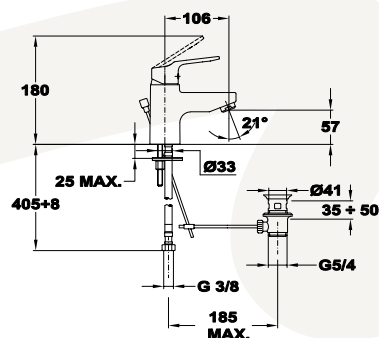

Karib

Vízkömentes perlátor

A vízkövédelmi rendszer meghosszabbítja a perlátor élettartamát.

Gyors és egyszerű szerelés

Gyors és egyszerű szerelési rendszer (a legtöbb esetben elég egy 12 mm-es csavarkulcs).

Az egészség fókuszban.

Innovatív mérnöki megoldások.

5 év garancia

A Mofém csaptelepekre 5 év garanciát és 10 év alkatrészellátást vállalunk.

Karib

Mosdó csaptelep

813823000

- Leeresztő szeleppel
- 7,5-9 l/perc vízátbocsátású vízkömentes perlátorral
- Perlátor mérete: M22x1
- 35 mm kerámia vezérlőegységgel
- Flexibilis bekötőcsővel: 3/8"
- Easy quick rögzítés

813863000

- Leeresztő szelep nélkül*

Karib

Kádtöltő csaptelep

811213000

- Zuhanyzett nélkül
- Automata zuhanyváltóval
- 35 mm kerámia vezérlőegységgel
- Vízkömentes perlátorral
- Perlátor mérete: M24x1