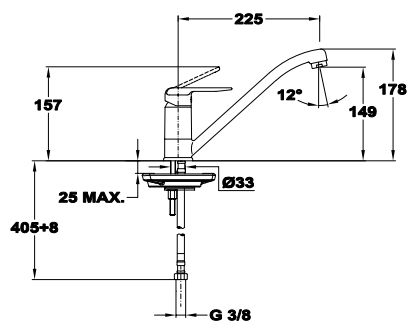

Praktik

Mosogató csaptelep fali

810252800

- Forgatható alsó kifolyócsővel
- Kifolyócső: 200 mm
- Vízkömentes perlátorral
- Perlátor mérete: M24x1
- 35 mm kerámia vezérlőegységgel

6 db

240 db

6 db

120 db