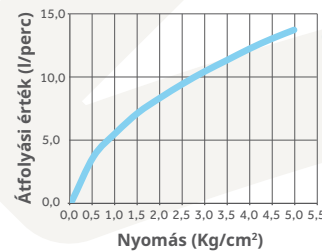

Átfolyási érték és nyomás grafikon

Átfolyási érték és nyomás grafikon

Átfolyási érték és nyomás grafikon

Bemutatófalak

**Dual Control
bemutatófal**

509-0003-97

Méretetek (mm):

☞ 2120 | ☞ 330 | ☞ 430