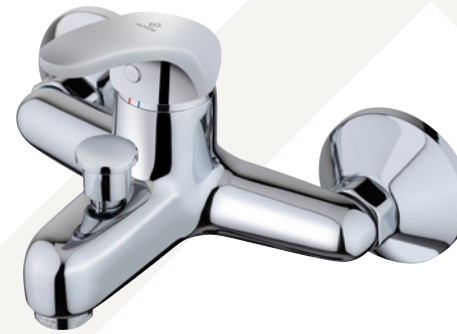

Termékinformáció

253962800

252762800

251212800 / 251222800

252312800 / 6252322800