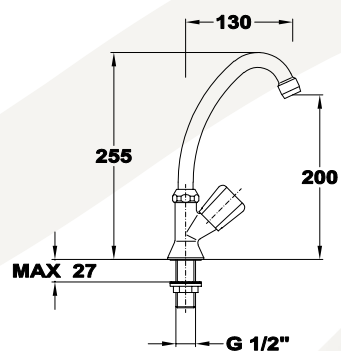

Trigo

lengőszelep

161572800

- Forgatható felső kifolyócsővel
- Kifolyócső: 130 mm
- Vízkömentes perlátorral
- Perlátor mérete: M22x1
- Hagyományos felsőrészsel

Trigo

lengőszelep fali

161582800

- Forgatható alsó kifolyócsővel
- Kifolyócső: 200 mm
- Vízkömentes perlátorral
- Perlátor mérete: M22x1
- Hagyományos felsőrészsel