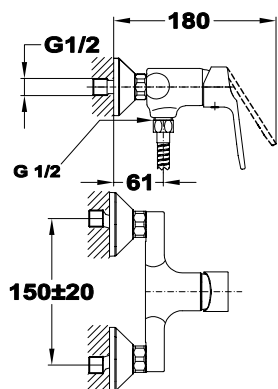

Karib

Zuhany csaptelep

812313000

- Zuhanyzett nélkül
- 35 mm kerámia vezérlőegységgel

6 db

240 db

Karib

Mosogató csaptelep

819143000

- Forgatható felső kifolyócsővel
- Kifolyócső: 210 mm
- Vízkőmentes perlátorral
- Perlátor mérete: M24x1
- 35 mm kerámia vezérlőegységgel
- Flexibilis bekötőcsővel: 3/8"

6 db

108 db