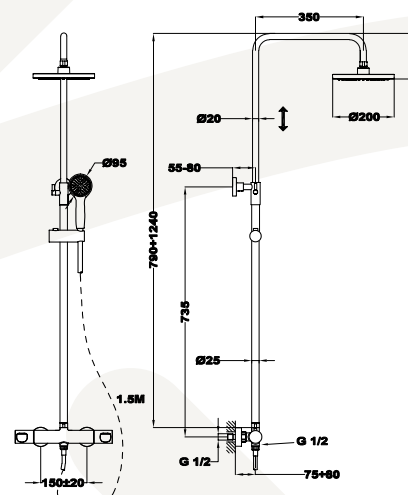

Vigo

Dual control zuhanyrendszer

842783100

- Dual control csaptelep felső kifolyóval
- Hideg csapteleptest rendszer
- Integrált zuhanyváltó
- Állítható teleszkópos felszállócsővel, személyre szabható magasság:
  - Min. magasság: 790 mm
  - Max. magasság: 1240 mm
- Állítható zuhanytartó
- Vízkömentes zuhanyfej Ø200 mm
- Vízkömentes 1 funkciós kézizuhany
- Megerősített fém gégecső 1500 mm

2 db

20 db