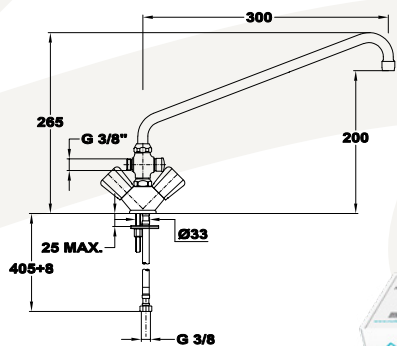

Trigo

lengőszelep

161572800

- Forgatható felső kifolyócsővel
- Kifolyócső: 130 mm
- Vízkömentes perlátorral
- Perlátor mérete: M22x1
- Hagyományos felsőrészsel

Trigo

lengőszelep fali

161582800

- Forgatható alsó kifolyócsővel
- Kifolyócső: 200 mm
- Vízkömentes perlátorral
- Perlátor mérete: M22x1
- Hagyományos felsőrészsel