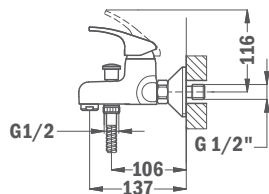

Vigo

Kádtöltő csaptelep

251222800

- Zuhanyzettel
- Automata zuhanyváltóval
- 35 mm kerámia vezérlőegységgel
- Vízkömentes perlátorral
- Zajcsökkentő elemmel

251212800

- Zuhanyzett nélkül*

Vigo

Zuhany csaptelep

252322800

- Zuhanyzettel
- 35 mm kerámia vezérlőegységgel
- Zajcsökkentő elemmel

252312800

- Zuhanyzett nélkül

6 db

96 db
120 db*

6 db

96 db