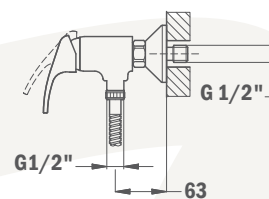

Vigo

Kádtöltő csaptelep

251222800

- Zuhanyzettel
- Automata zuhanyváltóval
- 35 mm kerámia vezérlőegységgel
- Vízkömentes perlátorral
- Zajcsökkentő elemmel

251212800

- Zuhanyzett nélkül*

Vigo

Zuhany csaptelep

252322800

- Zuhanyzettel
- 35 mm kerámia vezérlőegységgel
- Zajcsökkentő elemmel

252312800

- Zuhanyzett nélkül

6 db

96 db
120 db*

6 db

96 db