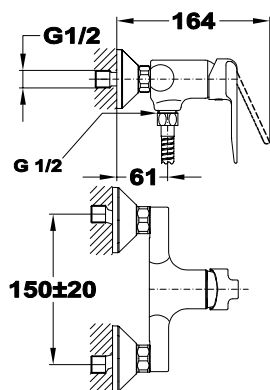

Praktik

Kézizuhany

790038200

- 1 funkció:
 - » Eső
- Vízkómentes
- Ø 97 mm (lemérem majd)

Praktik

Zuhanszett

790055700

- Fali zuhanytartó
- Praktik kézizuhany
 - » 1 funkció: Eső
- Ø 97 mm
- Megerősített fém gégecső
1500 mm