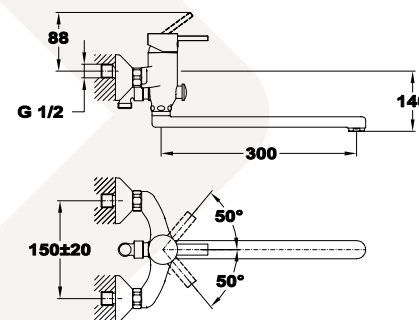

db

db

Livia

Kézizuhany

790038300

- 1 funkció:
 - » Eső
- Vízkömentes
- Ø 70 mm

Livia

Zuhanyzett