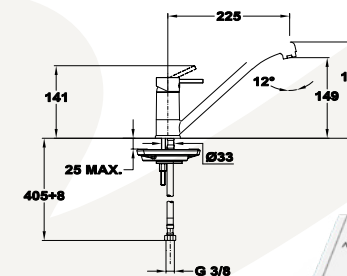

Livia

Kézizuhany

790038300

- 1 funkció:
  - » Eső
- Vízkömentes
- Ø 70 mm

Livia

Zuhanyzett

790055600

- Fali zuhanytartó
- Livia kézizuhany
  - » 1 funkció: Eső
  - » Ø 70 mm
- Megerősített fém gégecső
  1500 mm

Dorka

Mosogató csaptelep

819132900

- Forgatható alsó kifolyócsővel
- Kifolyócső: 225 mm
- Vízkömentes perlátorral
- Perlátor mérete: M22x1
- 35 mm kerámia vezérlőegységgel
- Flexibilis bekötőcsővel: 3/8"

6 db

240 db