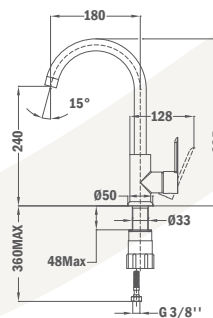

Átfolyási érték és nyomás grafikon