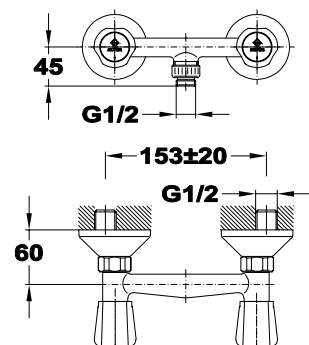

Trigo

Zuhany csaptelep

372112800

- Zuhanyzett nélkül
- Hagományos felsőrészszel

6 db

360 db

Trigo

Kád-mosdó (KMT) csaptelep

379972800

- Vízkömentes Basic kézzzuhannyal
- Automata zuhanyváltóval
- 1500 mm gégecsővel
- Forgatható U kifolyócsővel
- Kifolyócső: 300 mm
- Hagományos felsőrészszel
- Vízkömentes perlátorral
- Perlátor mérete: M22x1
- Flexibilis bekötőcsővel: 3/8"

6 db

96 db