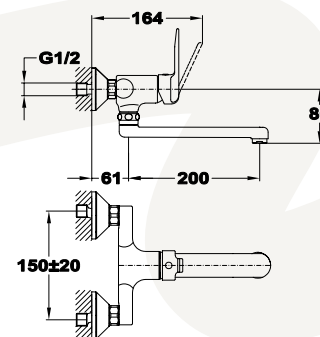

Praktik

Mosogató csaptelep fali

810252800

- Forgatható alsó kifolyócsővel
- Kifolyócső: 200 mm
- Vízkömentes perlátorral
- Perlátor mérete: M24x1
- 35 mm kerámia vezérlőegységgel

6 db

240 db

6 db

120 db