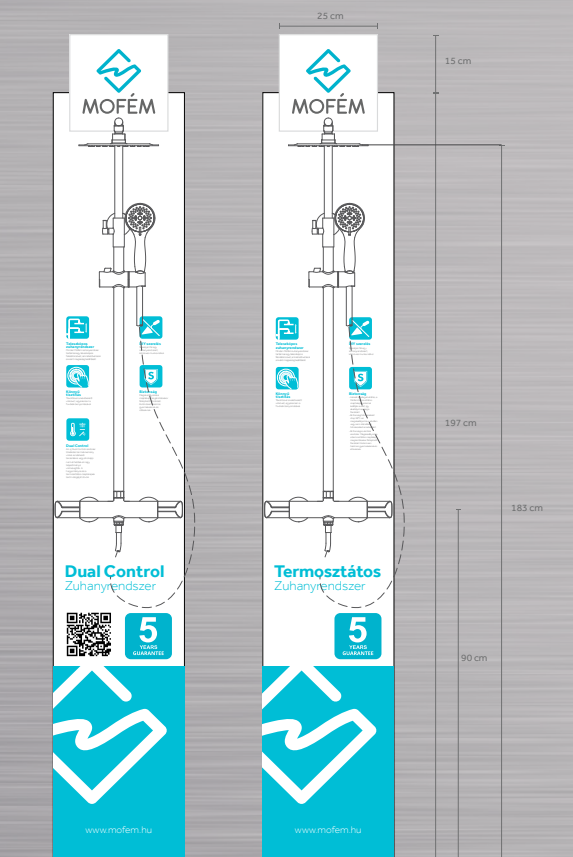

Átfolyási érték és nyomás grafikon

Átfolyási érték és nyomás grafikon

Átfolyási érték és nyomás grafikon

Bemutatófalak

**Dual Control
bemutatófal**

509-0003-97

Méretetek (mm):

☞ 2120 | ☞ 330 | ☞ 430

**Termosztátos
bemutatófal**

509-0003-98

Méretetek (mm):

☞ 2120 | ☞ 330 | ☞ 430

**Mofém csaptelep
bemutatófal**

509-0003-91

Méretetek (mm):

☞ 2030 | ☞ 650 | ☞ 335