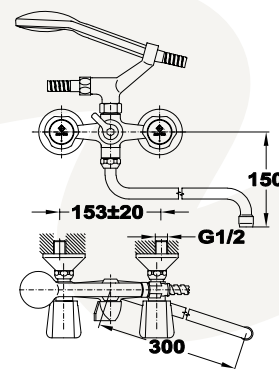

Trigo

Zuhany csaptelep

372112800

- Zuhanyzett nélkül
- Hagományos felsőrészszel

6 db

360 db

Trigo

Kád-mosdó (KMT) csaptelep

379972800

- Vízkömentes Basic kézzzuhannyal
- Automata zuhanyváltóval
- 1500 mm gégecsővel
- Forgatható U kifolyócsővel
- Kifolyócső: 300 mm
- Hagományos felsőrészszel
- Vízkömentes perlátorral
- Perlátor mérete: M22x1
- Flexibilis bekötőcsővel: 3/8"

6 db

96 db