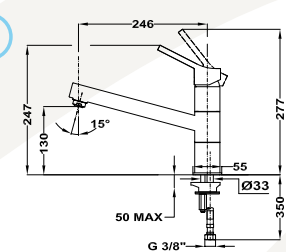

Átfolyási érték és nyomás grafikon

Átfolyási érték és nyomás grafikon

Átfolyási érték és nyomás grafikon

Bemutatófalak

**Dual Control
bemutatófal**

509-0003-97

Méretetek (mm):

☞ 2120 | ☞ 330 | ☞ 430