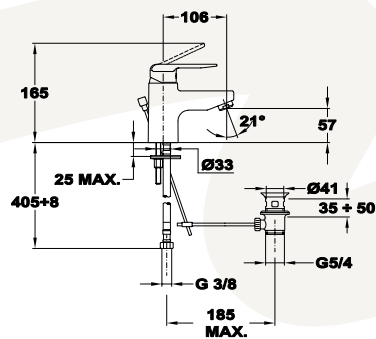

813862800

- Leeresztő szelep nélkül*

6 db

108 db
216 db*

Praktik

Praktik kádtöltő csaptelep

811212800

- Zuhanyzett nélkül
- Automata zuhanyváltóval
- 35 mm kerámia vezérlőegységgel
- Vízkömentes perlátorral
- Perlátor mérete: M24x1