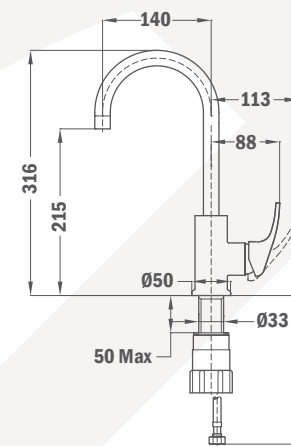

Vigo

Vízkömentes perlátor

A vízkövédelmi rendszer meghosszabbítja a perlátor élettartamát.

Gyors és egyszerű szerelés

Gyors és egyszerű szerelési rendszer (a legtöbb esetben elég egy 12 mm-es csavarkulcs).

Az egészség fókuszban.

Innovatív mérnöki megoldások.

Zajcsökkentő elemek

A kádöltő és zuhanycsaptelepek zajcsökkentő elemekkel vannak felszerelve, melyek jelentősen csökkentik a csaptelep által keringetett víz zajszintjét.

Vigo

Mosdó csaptelep

253962800

- Leeresztő szelep nélkül
- 7,5-9 l/perc vízbocsátású vízkömentes perlátorral
- Akár 60%-os vízmegtakarítás
- 35 mm kerámia vezérlőegységgel
- Flexibilis bekötőcsővel: 3/8"
- Easy quick rögzítés

12 db

240 db

Vigo

Mosdó csaptelep

253762800

- Leeresztő szelep nélkül
- Kifolyócső: 140 mm
- Vízkömentes perlátorral
- 35 mm kerámia vezérlőegységgel
- Flexibilis bekötőcsővel: 3/8"
- Easy quick rögzítés

6 db

72 db