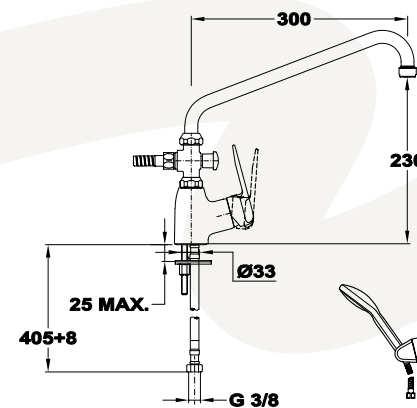

2_{in}1

db

db

Praktik

Kád-mosdó (KMT) csaptelep

819472800

- Vízkömentes Basic kézi zuhannyal
- Automata zuhanyváltóval
- 1500 mm gégecsővel
- Fali Basic zuhanytartóval
- Forgatható U kifolyócsővel
- Kifolyócső: 300 mm
- 35 mm kerámia vezérlőegységgel
- Perlátor mérete: M22x1
- Flexibilis bekötőcsővel: 3/8