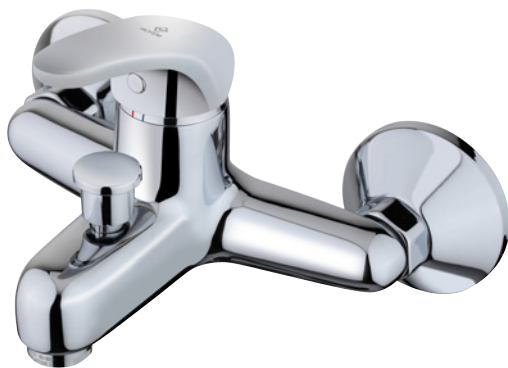

Vigo

Mosdó csaptelep

253962800

- Leeresztő szelep nélkül
- 7,5-9 l/perc vízbocsátású vízkömentes perlátorral
- Akár 60%-os vízmegtakarítás
- 35 mm kerámia vezérlőegységgel
- Flexibilis bekötőcsővel: 3/8"
- Easy quick rögzítés

12 db

240 db

Vigo

Mosdó csaptelep

253762800

- Leeresztő szelep nélkül
- Kifolyócső: 140 mm
- Vízkömentes perlátorral
- 35 mm kerámia vezérlőegységgel
- Flexibilis bekötőcsővel: 3/8"
- Easy quick rögzítés

6 db

72 db

Vigo

Kádtöltő csaptelep

251222800

- Zuhanyzettel
- Automata zuhanyváltóval
- 35 mm kerámia vezérlőegységgel
- Vízkömentes perlátorral
- Zajcsökkentő elemmel

251212800

- Zuhanyzett nélkül*

Vigo