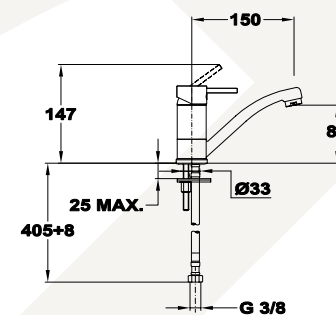

Dorka

Vízkömentes perlátor

A vízkövédelmi rendszer meghosszabbítja a perlátor élettartamát.

Gyors és egyszerű szerelés

Gyors és egyszerű szerelési rendszer (a legtöbb esetben elég egy 12 mm-es csavarkulcs).

Az egészség fókuszban.

Innovatív mérnöki megoldások.

5 év garancia

A Mofém csaptelepekre 5 év garanciát és 10 év alkatrészellátást vállalunk.

Dorka

Mosdó csaptelep

813822900

- Leeresztő szeleppel
- 7,5-9 l/perc vízbocsátású vízkömentes perlátorral
- Perlátor mérete: M22x1
- 35 mm kerámia vezérlőegységgel
- Flexibilis bekötőcsővel: 3/8"
- Easy quick rögzítés

813862900

- Leeresztő szelep nélkül*

6 db

108 db
216 db*

Dorka

Mosdó csaptelep

813562900

- Forgatható kifolyócsővel
- Kifolyócső: 150 mm
- 7,5-9 l/perc vízbocsátású vízkömentes perlátorral
- Perlátor mérete: M24x1
- 35 mm kerámia vezérlőegységgel
- Flexibilis bekötőcsővel: 3/8"
- Leeresztő szelep nélkül

6 db

240 db