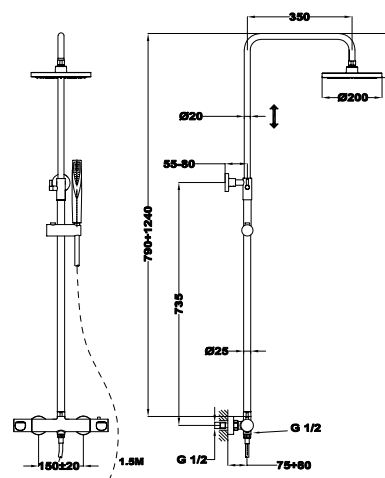

Vigo

Termosztátos zuhanyrendszer

842383100

- Termosztátos csaptelep felső kifolyóval
- Biztonsági hőmérséklet stop 38 °C-on
- Hideg csapteleptest rendszer
- Integrált zuhanyváltó
- Állítható teleszkópos felszállócsővel, személyre szabható magasság:
  - Min. magasság: 790 mm
  - Max. magasság: 1240 mm
- Állítható zuhanytartó
- Vízkőmentes zuhanyfej Ø200 mm
- Vízkőmentes 1 funkciós kézizuhany
- Megerősített fém gégecső 1500 mm

2 db

20 db