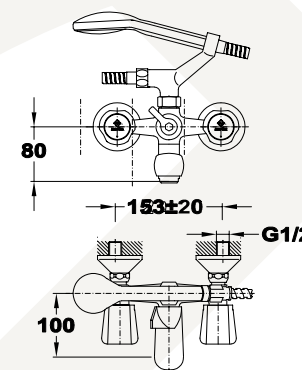

6 db

360 db

6 db

162 db

Trigo

Zuhany csaptelep

372112800

- Zuhanyzett nélkül
- Hagományos felsőrészszel