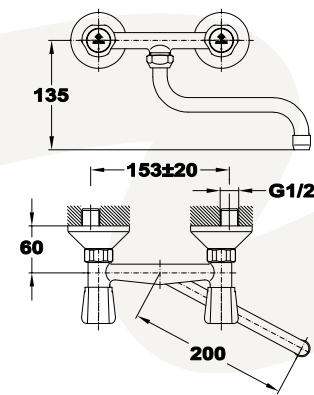

Trigo

Mosogató álló

379122800

- Forgatható felső kifolyócsővel
- Kifolyócső: 200 mm
- Vízkömentes perlátorral
- Perlátor mérete: M22x1
- Hagyományos felsőrészsel
- Flexibilis bekötőcsővel: 3/8"

6 db

216 db

Trigo

Mosogató fali

370262800

- Forgatható alsó kifolyócsővel
- Kifolyócső: 200 mm
- Vízkömentes perlátorral
- Perlátor mérete: M22x1
- Hagyományos felsőrészsel

6 db

216 db