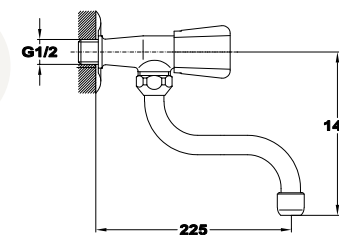

Trigo

lengőszelep

161572800

- Forgatható felső kifolyócsővel
- Kifolyócső: 130 mm
- Vízkömentes perlátorral
- Perlátor mérete: M22x1
- Hagyományos felsőrészsel

Trigo

lengőszelep fali

161582800

- Forgatható alsó kifolyócsővel
- Kifolyócső: 200 mm
- Vízkömentes perlátorral
- Perlátor mérete: M22x1
- Hagyományos felsőrészsel