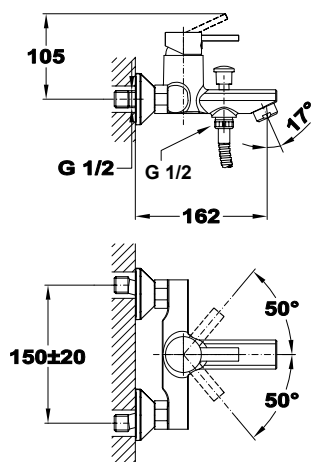

Dorka

Zuhany csaptelep

812312900

- Zuhanyoztett nélkül
- 35 mm kerámia vezérlőegységgel

6 db

240 db

Dorka

Kád-mosdó (KMT) csaptelep