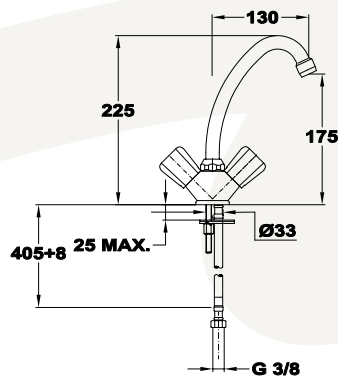

6 db

360 db

6 db

162 db

Trigo

Zuhany csaptelep

372112800

- Zuhanyzett nélkül
- Hagományos felsőrészszel