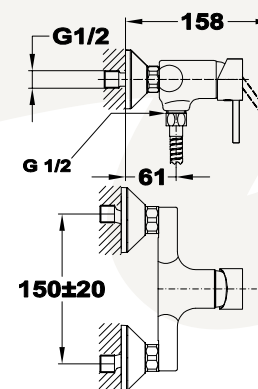

Dorka

Zuhany csaptelep

812312900

- Zuhanyoztett nélkül
- 35 mm kerámia vezérlőegységgel

6 db

240 db

Dorka

Kád-mosdó (KMT) csaptelep