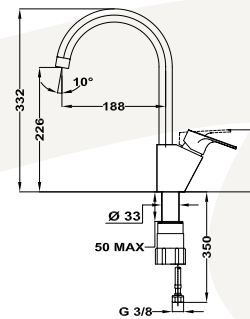

10 db

200 db

MO 993

Mosogató csaptelep

539932800

- Forgatható alsó kifolyócsővel
- Kifolyócső: 246 mm
- Vízkömentes perlátor
- 40 mm kerámia vezérlőegység
- 3/8" flexibilis bekötőcső

10 db

120 db

Átfolyási érték és nyomás grafikon

Átfolyási érték és nyomás grafikon

Átfolyási érték és nyomás grafikon

Bemutatófalak

**Dual Control
bemutatófal**

509-0003-97

Méretetek (mm):

☞ 2120 | ☞ 330 | ☞ 430

**Termosztátos
bemutatófal**

509-0003-98

Méretetek (mm):

☞ 2120 | ☞ 330 | ☞ 430

**Mofém csaptelep
bemutatófal**

509-0003-91

Méretetek (mm):

☞ 2030 | ☞ 650 | ☞ 335