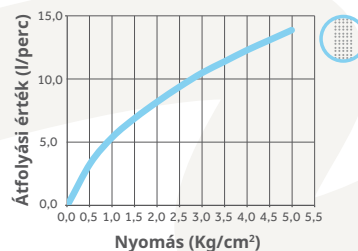

12 db

144 db

Átfolyási érték és nyomás grafikon

MO 978

Mosogató csaptelep

469782800

- Forgatható alsó kifolyócsővel
- Kifolyócső: 201 mm
- Vízkömentes perlátor
- Kihúzható vízkömentes kétfunkciós zuhanyfejjel
- Extra ellenálló flexibilis gégecső
- 40 mm kerámia vezérlőegységgel
- Flexibilis bekötőcsővel: 3/8"