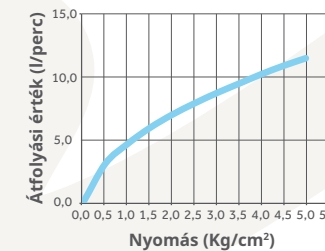

Átfolyási érték és nyomás grafikon

Átfolyási érték és nyomás grafikon

Átfolyási érték és nyomás grafikon

Bemutatófalak

**Dual Control
bemutatófal**

509-0003-97

Méretetek (mm):

☞ 2120 | ☞ 330 | ☞ 430