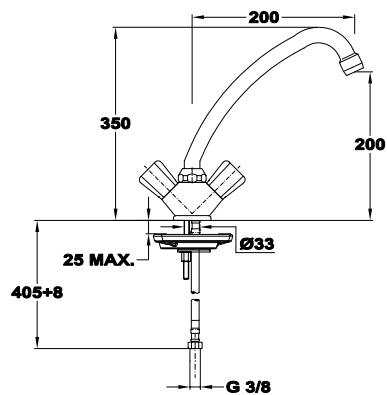

Trigo

Mosogató fali

370262800

- Forgatható alsó kifolyócsővel
- Kifolyócső: 200 mm
- Vízkömentes perlátorral
- Perlátor mérete: M22x1
- Hagyományos felsőrészsel

6 db

216 db

MO

Konyhai csaptelepek