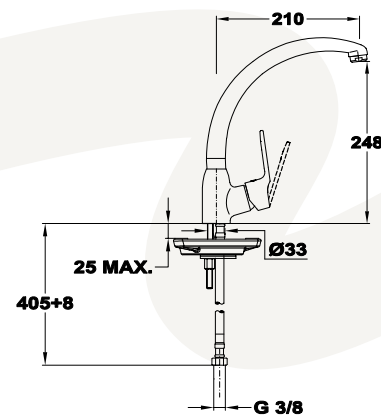

- Forgatható felső kifolyócsővel
- Kifolyócső: 210 mm
- Vízkőmentes perlátorral
- Perlátor mérete: M24x1
- 35 mm kerámia vezérlőegységgel
- Flexibilis bekötőcsővel: 3/8"

6 db

108 db

Dorka

Vízkömentes perlátor