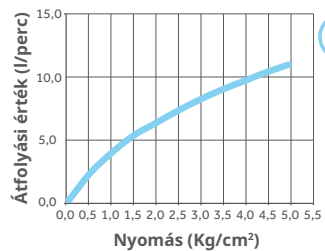

Átfolyási érték és nyomás grafikon

Átfolyási érték és nyomás grafikon

Átfolyási érték és nyomás grafikon

Bemutatófalak

**Dual Control
bemutatófal**

509-0003-97

Méretetek (mm):

☞ 2120 | ☞ 330 | ☞ 430