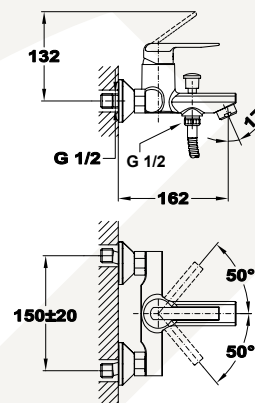

Praktik

Vízkövető perlator

A vízkövédelmi rendszer meghosszabbítja a perlator élettartamát.

Gyors és egyszerű szerelés

Gyors és egyszerű szerelési rendszer (a legtöbb esetben elég egy 12 mm-es csavarkulcs).

Az egészség fókuszban.

Innovatív mérnöki megoldások.

5 év garancia

A Mofém csaptelepekre 5 év garanciát és 10 év alkatrészellátást vállalunk.

Praktik

Praktik mosdó csaptelep

813822800

- Leeresztő szeleppel
- 7,5-9 l/perc vízbocsátású vízkömentes perlátorral
- Akár 60%-os vízmegtakarítás
- Perlátor mérete: M22x1
- 35 mm kerámia vezérlőegységgel
- Flexibilis bekötőcsővel: 3/8"
- Easy quick rögzítés

813862800

- Leeresztő szelep nélkül*

6 db

108 db
216 db*

Praktik

Praktik kádtöltő csaptelep

811212800

- Zuhanyzett nélkül
- Automata zuhanyváltóval
- 35 mm kerámia vezérlőegységgel
- Vízkömentes perlátorral
- Perlátor mérete: M24x1

6 db

120 db