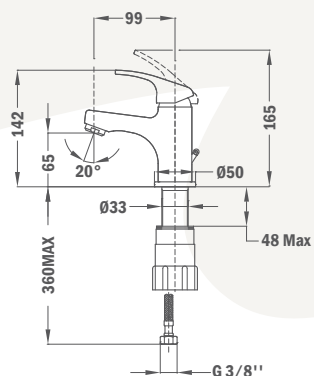

Vigo

Mosdó csaptelep

253762800

- Leeresztő szelep nélkül
- Kifolyócső: 140 mm
- Vízkömentes perlátorral
- 35 mm kerámia vezérlőegységgel
- Flexibilis bekötőcsővel: 3/8"
- Easy quick rögzítés

6 db

72 db