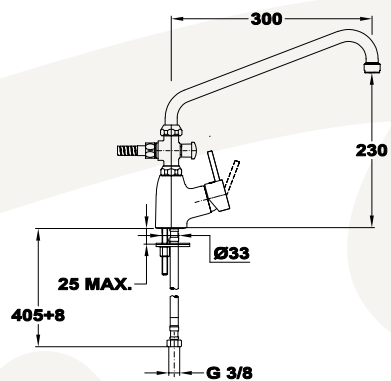

Dorka

Kád-mosdó (KMT) csaptelep

819472900

- Zuhanyzett nélkül
- Automata zuhanyváltóval
- Forgatható U kifolyócsővel
- Kifolyócső: 300 mm
- 35 mm kerámia vezérlőegységgel
- Perlátor mérete: M22x1
- Flexibilis bekötőcsővel: 3/8"

db

db

Dorka

Kád-mosdó (KMT) csaptelep fali

8112129C0

- Zuhanyzett nélkül
- Csaptelep testbe integrált automata zuhanyváltó
- Forgatható S kifolyócsővel
- Kifolyócső: 300 mm
- Vízkömentes perlátorral
- Perlátor mérete: M22x1

db

db