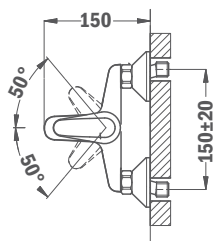

96 db

Vigo

Termosztátos zuhanyrendszer

842383100

- Termosztátos csaptelep felső kifolyóval
- Biztonsági hőmérséklet stop 38 °C-on
- Hideg csapteleptest rendszer
- Integrált zuhanyváltó
- Állítható teleszkópos felszállócsővel, személyre szabható magasság:
 - Min. magasság: 790 mm
 - Max. magasság: 1240 mm
- Állítható zuhanytartó
- Vízkőmentes zuhanyfej Ø200 mm
- Vízkőmentes 1 funkciós kézizuhany
- Megerősített fém gégecső 1500 mm