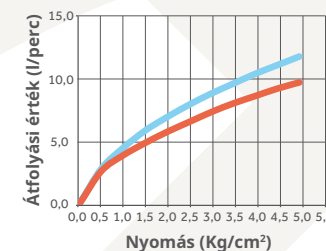

Átfolyási érték és nyomás grafikon