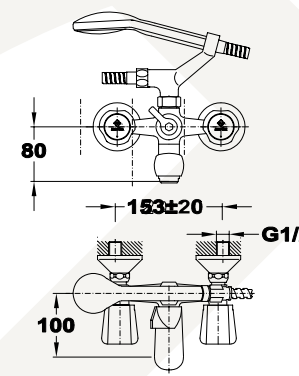

Trigo

Vízkömentes perlátor

A vízkövédelmi rendszer meghosszabbítja a perlátor élettartamát.

Gyors és egyszerű szerelés

Gyors és egyszerű szerelési rendszer (a legtöbb esetben elég egy 12 mm-es csavarkulcs).

5

YEARS
GUARANTEE

5 év garancia

A Mofém csaptelepekre 5 év garanciát és 10 év alkatrészellátást vállalunk.

Zajcsökkentő elemek

A kádöltő és zuhanycsaptelepek zajcsökkentő elemekkel vannak felszerelve, melyek jelentősen csökkentik a csaptelep által keringetett víz zajszintjét.

Trigo

Mosdó csaptelep

- Leeresztő szelep nélkül
- Forgatható kifolyócsővel
- Kifolyócső: 130 mm
- 7,5-9 l/perc vízátbocsátású vízkömentes perlátorral
- Perlátor mérete: M22x1
- Hagyományos felsőrészrel
- Flexibilis bekötőcsővel: 3/8"

6 db

360 db

Trigo

Kádöltő csaptelep

- Vízkömentes Basic kézizuhannyal
- Automata zuhanyváltóval
- 1500 mm gégecsővel
- Fali Basic zuhanytartóval
- Hagyományos felsőrészrel
- Vízkömentes perlátorral
- Perlátor mérete: M24x1

6 db

162 db