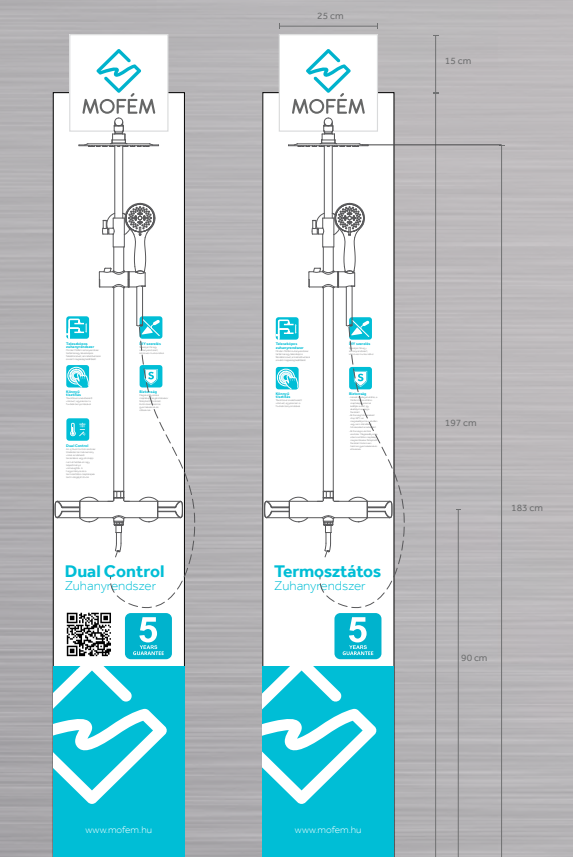

- Forgatható alsó kifolyócsővel
- Kifolyócső: 246 mm
- Vízkömentes perlátor
- 40 mm kerámia vezérlőegység
- 3/8" flexibilis bekötőcső

Átfolyási érték és nyomás grafikon

Átfolyási érték és nyomás grafikon

Átfolyási érték és nyomás grafikon

Bemutatófalak

**Dual Control
bemutatófal**

Méreték (mm):

☞ 2120 | ☞ 330 | ☞ 430

**Termosztátos
bemutatófal**

Méreték (mm):

☞ 2120 | ☞ 330 | ☞ 430

**Mofém csaptelep
bemutatófal**

Méreték (mm):

☞ 2030 | ☞ 650 | ☞ 335

**Mofém
bemutatófal**

Méreték (mm):

☞ 2030 | ☞ 650 | ☞ 335

**Mofém
Boksz paletta**

Méreték (mm):