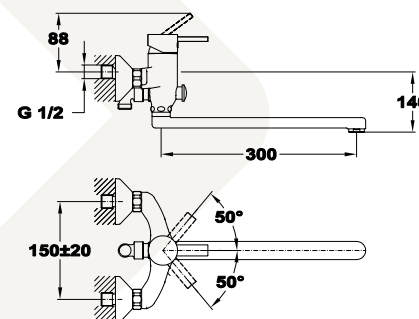

2_{in}1

db

db

Livia

Kézizuhany

- 1 funkció:
 - » Eső
- Vízkömentes
- Ø 70 mm

Livia

Zuhanyzett