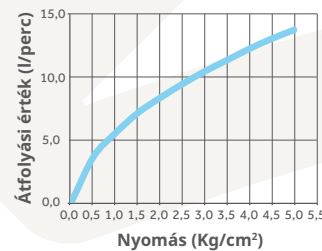

- Forgatható alsó kifolyócsővel
- Kifolyócső: 246 mm
- Vízkömentes perlátor
- 40 mm kerámia vezérlőegység
- 3/8" flexibilis bekötőcső

Átfolyási érték és nyomás grafikon

Átfolyási érték és nyomás grafikon