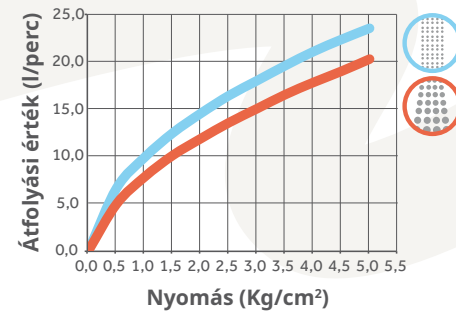

**Mofém csaptelep
bemutatófal**

Méreték (mm):

☞ 2030 | ☞ 650 | ☞ 335

**Mofém
bemutatófal**

Méreték (mm):

☞ 2030 | ☞ 650 | ☞ 335

**Mofém
Boksz paletta**

Méreték (mm):

☞ 722 | ☞ 412 | ☞ 570

Termékinformáció

Átfolyási érték és nyomás grafikon

Átfolyási érték és nyomás grafikon

Átfolyási érték és nyomás grafikon

Átfolyási érték és nyomás grafikon

Jegyzetek

A large, light gray, stylized graphic element resembling a mountain range or a series of connected peaks and valleys, positioned on the left side of the page. The background is filled with horizontal dotted lines, providing a grid for taking notes.