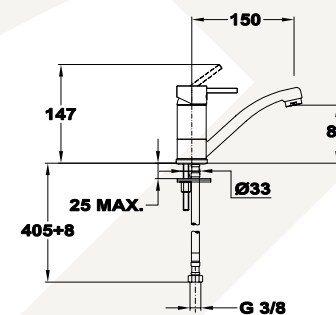

Dorka

Vízkömentes perlátor

A vízkövédelmi rendszer meghosszabbítja a perlátor élettartamát.

Gyors és egyszerű szerelés

Gyors és egyszerű szerelési rendszer (a legtöbb esetben elég egy 12 mm-es csavarkulcs).

Az egészség fókuszban.

Innovatív mérnöki megoldások.

5 év garancia

A Mofém csaptelepekre 5 év garanciát és 10 év alkatrészellátást vállalunk.

Dorka

Mosdó csaptelep

- Leeresztő szeleppel
- 7,5-9 l/perc vízbocsátású vízkömentes perlátorral
- Perlátor mérete: M22x1
- 35 mm kerámia vezérlőegységgel
- Flexibilis bekötőcsővel: 3/8"
- Easy quick rögzítés

- Leeresztő szelep nélkül*

6 db

108 db
216 db*

Dorka

Mosdó csaptelep

- Forgatható kifolyócsővel
- Kifolyócső: 150 mm
- 7,5-9 l/perc vízbocsátású vízkömentes perlátorral
- Perlátor mérete: M24x1
- 35 mm kerámia vezérlőegységgel
- Flexibilis bekötőcsővel: 3/8"
- Leeresztő szelep nélkül

6 db

240 db