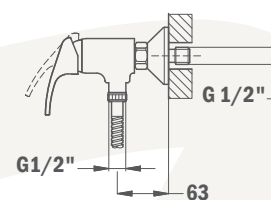

6 db

96 db
120 db*

6 db

96 db

Vigo

Termosztátos zuhanyrendszer

- Termosztátos csaptelep felső kifolyóval
- Biztonsági hőmérséklet stop 38 °C-on
- Hideg csapteleptest rendszer
- Integrált zuhanyváltó
- Állítható teleszkópos felszállócsővel, személyre szabható magasság:
 - Min. magasság: 790 mm
 - Max. magasság: 1240 mm
- Állítható zuhanytartó
- Vízkömentes zuhanyfej Ø200 mm
- Vízkömentes 1 funkciós kézizuhany
- Megerősített fém gégecső 1500 mm

2 db

20 db

Vigo

Dual control zuhanyrendszer

- Dual control csaptelep felső kifolyóval
- Hideg csapteleptest rendszer
- Integrált zuhanyváltó
- Állítható teleszkópos felszállócsővel, személyre szabható magasság:
 - Min. magasság: 790 mm
 - Max. magasság: 1240 mm
- Állítható zuhanytartó
- Vízkömentes zuhanyfej Ø200 mm
- Vízkömentes 1 funkciós kézizuhany
- Megerősített fém gégecső 1500 mm