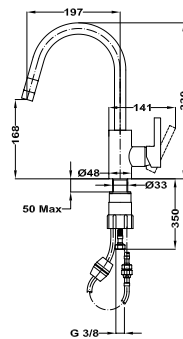

MO 995

Mosogató csaptelep

- Forgatható felső kifolyócsővel
- Kifolyócső: 188 mm
- Vízkömentes perlátor
- 35 mm kerámia vezérlőegység
- 3/8" flexibilis bekötőcső
- Easy quick rögzítés

MO 993

Mosogató csaptelep

- Forgatható alsó kifolyócsővel
- Kifolyócső: 246 mm
- Vízkömentes perlátor
- 40 mm kerámia vezérlőegység
- 3/8" flexibilis bekötőcső

Átfolyási érték és nyomás grafikon

Átfolyási érték és nyomás grafikon

Átfolyási érték és nyomás grafikon

Bemutatófalak

**Dual Control
bemutatófal**

Méreték (mm):

☞ 2120 | ☞ 330 | ☞ 430

**Termosztátos
bemutatófal**

Méreték (mm):

☞ 2120 | ☞ 330 | ☞ 430