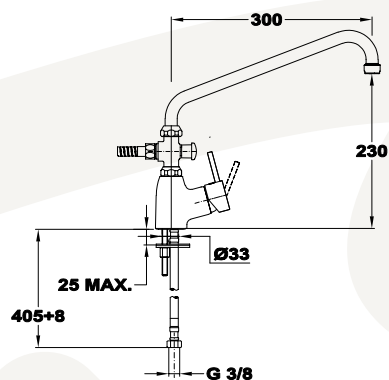

2_{in}1

db

db

Livia

Kézizuhany

- 1 funkció:
 - » Eső
- Vízkömentes
- Ø 70 mm

Livia

Zuhanyzett