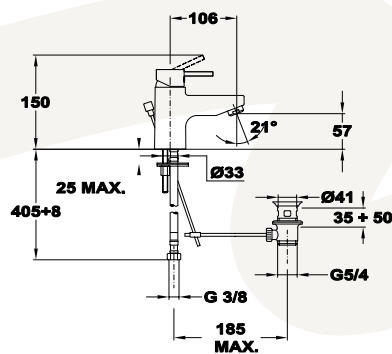

Dorka

Vízkömentes perlátor

A vízkövédelmi rendszer meghosszabbítja a perlátor élettartamát.

Gyors és egyszerű szerelés

Gyors és egyszerű szerelési rendszer (a legtöbb esetben elég egy 12 mm-es csavarkulcs).

Az egészség fókuszban.

Innovatív mérnöki megoldások.

5 év garancia

A Mofém csaptelepekre 5 év garanciát és 10 év alkatrészellátást vállalunk.

Dorka

Mosdó csaptelep

- Leeresztő szeleppel
- 7,5-9 l/perc vízbocsátású vízkömentes perlátorral
- Perlátor mérete: M22x1
- 35 mm kerámia vezérlőegységgel
- Flexibilis bekötőcsővel: 3/8"
- Easy quick rögzítés

- Leeresztő szelep nélkül*

6 db

108 db
216 db*

Dorka

Mosdó csaptelep

- Forgatható kifolyócsővel
- Kifolyócső: 150 mm
- 7,5-9 l/perc vízbocsátású vízkömentes perlátorral
- Perlátor mérete: M24x1
- 35 mm kerámia vezérlőegységgel
- Flexibilis bekötőcsővel: 3/8"
- Leeresztő szelep nélkül

6 db

240 db