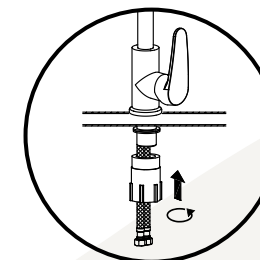

1

Zárja el a sarokszelepet

2

Állítsa be a kívánt pozíciót

3

Használja az Easy fix rendszert a csaptelep rögzítéséhez

Az egészség fókuszban

Egy új technológia,
amely megfelel a
ivóvízre vonatkozó
előírásoknak