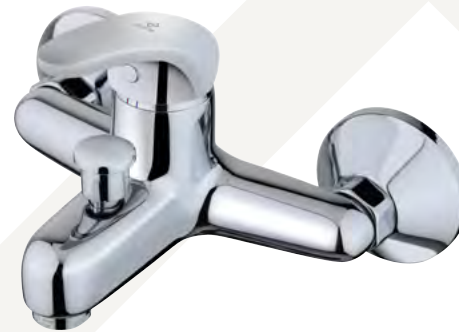

Termékinformáció