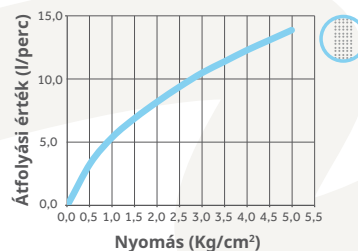

Gyors és egyszerű szerelés

Gyors és egyszerű szerelési rendszer (a legtöbb esetben elég egy 12 mm-es csavarkulcs).

Az egészség fókuszban.

Innovatív mérnöki megoldások.

MO 915

Mosogató csaptelep

- Forgatható felső kifolyócsővel
- Kifolyócső: 180 mm
- Vízkömentes perlátor
- 35 mm kerámia vezérlőegységgel
- Flexibilis bekötőcsővel: 3/8"
- Easy quick rögzítés

12 db

144 db

Átfolyási érték és nyomás grafikon

MO 978

Mosogató csaptelep

- Forgatható alsó kifolyócsővel
- Kifolyócső: 201 mm
- Vízkömentes perlátor
- Kihúzható vízkömentes kétfunkciós zuhanyfejjel
- Extra ellenálló flexibilis gégecső
- 40 mm kerámia vezérlőegységgel
- Flexibilis bekötőcsővel: 3/8"