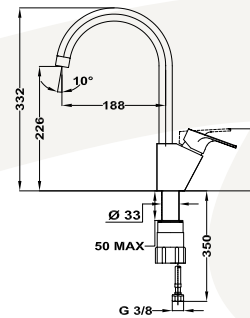

MO 995

Mosogató csaptelep

- Forgatható felső kifolyócsővel
- Kifolyócső: 188 mm
- Vízkömentes perlátor
- 35 mm kerámia vezérlőegység
- 3/8" flexibilis bekötőcső
- Easy quick rögzítés

MO 993

Mosogató csaptelep

- Forgatható alsó kifolyócsővel
- Kifolyócső: 246 mm
- Vízkömentes perlátor
- 40 mm kerámia vezérlőegység
- 3/8" flexibilis bekötőcső

Átfolyási érték és nyomás grafikon

Átfolyási érték és nyomás grafikon

Átfolyási érték és nyomás grafikon

Bemutatófalak

**Dual Control
bemutatófal**

Méreték (mm):

☞ 2120 | ☞ 330 | ☞ 430

**Termosztátos
bemutatófal**

Méreték (mm):

☞ 2120 | ☞ 330 | ☞ 430