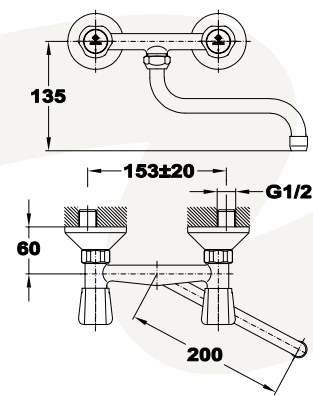

Trigo

Mosogató álló

- Forgatható felső kifolyócsővel
- Kifolyócső: 200 mm
- Vízkömentes perlátorral
- Perlátor mérete: M22x1
- Hagyományos felsőrészsel
- Flexibilis bekötőcsővel: 3/8"

Trigo

Mosogató fali

- Forgatható alsó kifolyócsővel
- Kifolyócső: 200 mm
- Vízkömentes perlátorral
- Perlátor mérete: M22x1
- Hagyományos felsőrészsel

6 db

216 db

6 db

216 db