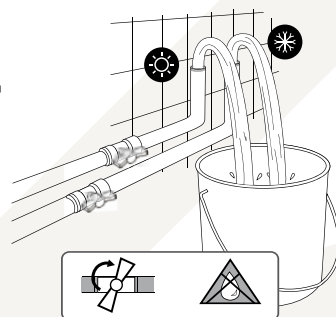

Do It Yourself

OBI 2019

www.mofem.hu

Tulajdonságok

Gyors és egyszerű szerelés

Gyors és egyszerű szerelési rendszer (a legtöbb esetben elég egy 12 mm-es csavarkulcs).

DIY szerelés

Szereljen fel egy zuhanyrendszert kőműves munka nélkül.

1

Zárja el a sarokszelepet

2

Állítsa be a kívánt pozíciót

3

Használja az Easy fix rendszert a csaptelep rögzítéséhez

Az egészség fókuszban

Egy új technológia,
amely megfelel a
ivóvízre vonatkozó
előírásoknak