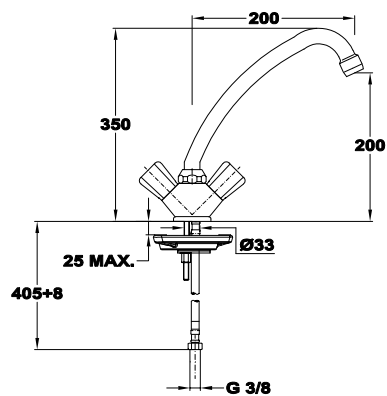

Trigo

Mosogató álló

- Forgatható felső kifolyócsővel
- Kifolyócső: 200 mm
- Vízkömentes perlátorral
- Perlátor mérete: M22x1
- Hagyományos felsőrészsel
- Flexibilis bekötőcsővel: 3/8"

Trigo

Mosogató fali

- Forgatható alsó kifolyócsővel
- Kifolyócső: 200 mm
- Vízkömentes perlátorral
- Perlátor mérete: M22x1
- Hagyományos felsőrészsel

6 db

216 db

6 db

216 db