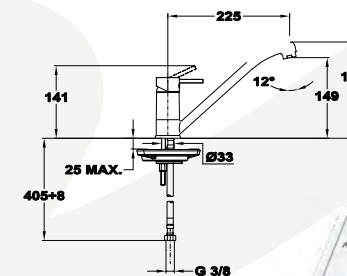

Livia

Kézizuhany

- 1 funkció:
  - » Eső
- Vízkömentes
- Ø 70 mm

Livia

Zuhanyzett

- Fali zuhanytartó
- Livia kézizuhany
  - » 1 funkció: Eső
  - » Ø 70 mm
- Megerősített fém gégecső
  1500 mm

Dorka

Mosogató csaptelep

- Forgatható alsó kifolyócsővel
- Kifolyócső: 225 mm
- Vízkömentes perlátorral
- Perlátor mérete: M22x1
- 35 mm kerámia vezérlőegységgel
- Flexibilis bekötőcsővel: 3/8"

6 db

240 db