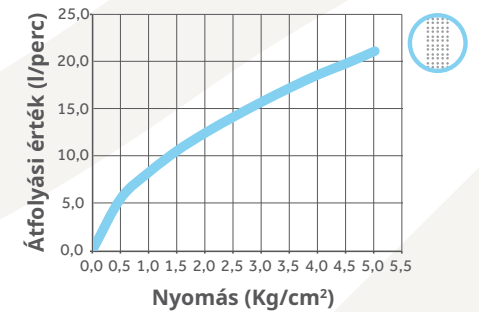

Átfolyási érték és nyomás grafikon

Bemutatófalak

**Dual Control
bemutatófal**

Méreték (mm):

☞ 2120 | ☞ 330 | ☞ 430

**Termosztátos
bemutatófal**

Méreték (mm):

☞ 2120 | ☞ 330 | ☞ 430

**Mofém csaptelep
bemutatófal**

Méreték (mm):

☞ 2030 | ☞ 650 | ☞ 335

**Mofém
bemutatófal**

Méreték (mm):

☞ 2030 | ☞ 650 | ☞ 335

**Mofém
Boksz paletta**

Méreték (mm):

☞ 722 | ☞ 412 | ☞ 570

Termékinformáció

Átfolyási érték és nyomás grafikon

Átfolyási érték és nyomás grafikon

Átfolyási érték és nyomás grafikon

Átfolyási érték és nyomás grafikon

Jegyzetek

A large, light gray, stylized graphic element resembling a mountain range or a series of connected peaks and valleys, positioned on the left side of the page. The background is filled with horizontal dotted lines, providing a grid for taking notes.