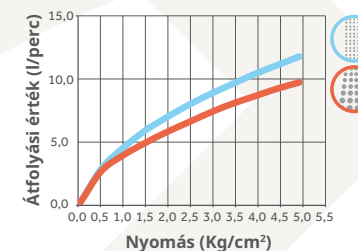

Átfolyási érték és nyomás grafikon