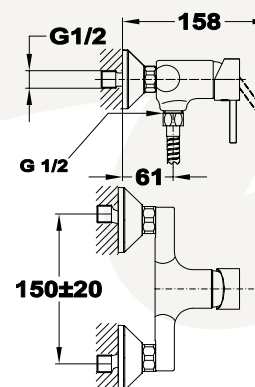

Dorka

Kádtöltő csaptelep

- Zuhanyozt nélkül
- Automata zuhanyváltóval
- 35 mm kerámia vezérlőegységgel
- Vízkömentes perlátorral
- Perlátor mérete: M24x1

6 db

120 db

Dorka

Zuhany csaptelep

- Zuhanyozt nélkül
- 35 mm kerámia vezérlőegységgel

6 db

240 db