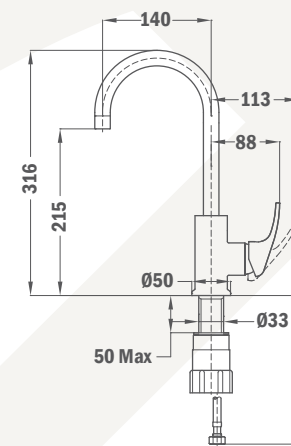

12 db

240 db

Vigo

Mosdó csaptelep

- Leeresztő szelep nélkül
- Kifolyócső: 140 mm
- Vízkömentes perlátorral
- 35 mm kerámia vezérlőegységgel
- Flexibilis bekötőcsővel: 3/8"
- Easy quick rögzítés

6 db

72 db

Vigo