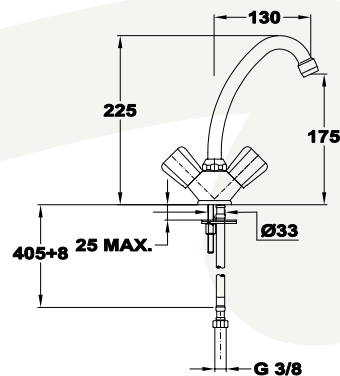

6 db

360 db

Trigo

Kádöltő csaptelep

- Vízkömentes Basic kézizuhannyal
- Automata zuhanyváltóval
- 1500 mm gégecsővel
- Fali Basic zuhanytartóval
- Hagyományos felsőrészrel
- Vízkömentes perlátorral
- Perlátor mérete: M24x1

6 db

162 db