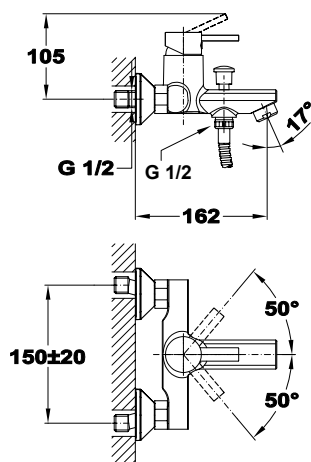

Dorka

Kádtöltő csaptelep

- Zuhanyozt nélkül
- Automata zuhanyváltóval
- 35 mm kerámia vezérlőegységgel
- Vízkömentes perlátorral
- Perlátor mérete: M24x1

6 db

120 db

Dorka

Zuhany csaptelep

- Zuhanyozt nélkül
- 35 mm kerámia vezérlőegységgel

6 db

240 db