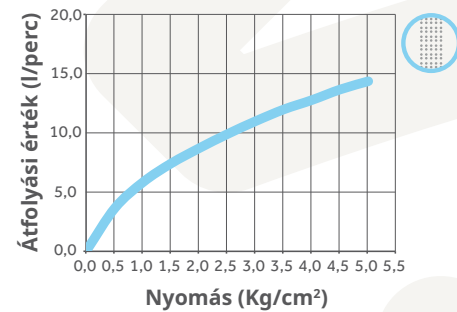

**Mofém csaptelep
bemutatófal**

Méreték (mm):

☞ 2030 | ☞ 650 | ☞ 335

**Mofém
bemutatófal**

Méreték (mm):

☞ 2030 | ☞ 650 | ☞ 335

**Mofém
Boksz paletta**

Méreték (mm):

☞ 722 | ☞ 412 | ☞ 570

Termékinformáció

Átfolyási érték és nyomás grafikon

Átfolyási érték és nyomás grafikon

Átfolyási érték és nyomás grafikon

Átfolyási érték és nyomás grafikon

Jegyzetek

A large, light gray, stylized graphic element resembling a mountain range or a series of connected peaks and valleys, positioned on the left side of the page. The background is filled with horizontal dotted lines, providing a grid for taking notes.