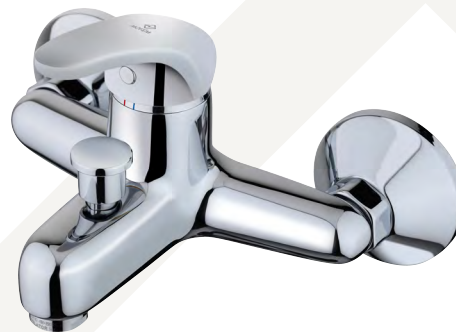

251212800 / 251222800