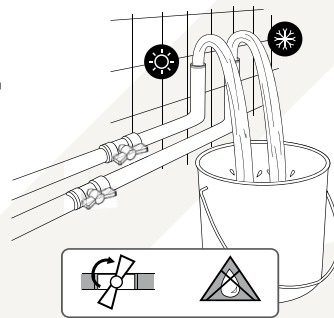

Easy fix rögzítés 3 lépésben:

1

Zárja el a sarokszelepet

2