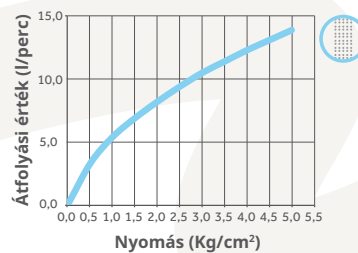

12 db

144 db

Átfolyási érték és nyomás grafikon

MO 978

Mosogató csaptelep

469782800

- Forgatható alsó kifolyócsővel
- Kifolyócső: 201 mm
- Vízkömentes perlátor
- Kihúzható vízkömentes kétfunkciós zuhanyfejjel
- Extra ellenálló flexibilis gégecső
- 40 mm kerámia vezérlőegységgel
- Flexibilis bekötőcsővel: 3/8"