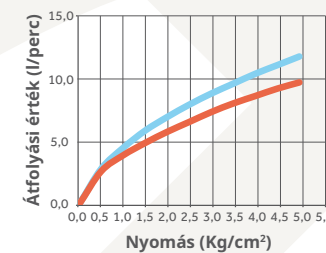

Átfolyási érték és nyomás grafikon