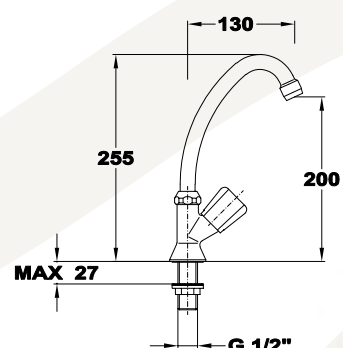

Trigo

lengőszelep 161572800

- Forgatható felső kifolyócsővel
- Kifolyócső: 130 mm
- Vízkömentes perlátorral
- Perlátor mérete: M22x1
- Hagyományos felsőrészsel

Trigo

lengőszelep fali 161582800

- Forgatható alsó kifolyócsővel
- Kifolyócső: 200 mm
- Vízkömentes perlátorral
- Perlátor mérete: M22x1
- Hagyományos felsőrészsel