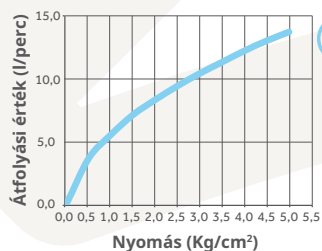

10 db

200 db

MO 993

Mosogató csaptelep

539932800

- Forgatható alsó kifolyócsővel
- Kifolyócső: 246 mm
- Vízkömentes perlátor
- 40 mm kerámia vezérlőegység
- 3/8" flexibilis bekötőcső

10 db

120 db

Átfolyási érték és nyomás grafikon

Átfolyási érték és nyomás grafikon

Átfolyási érték és nyomás grafikon

Bemutatófalak

**Dual Control
bemutatófal**

509-0003-97

Méretetek (mm):

☞ 2120 | ☞ 330 | ☞ 430