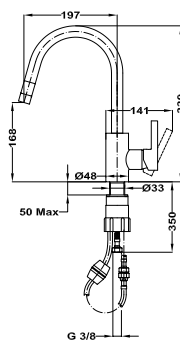

10 db

200 db

MO 993

Mosogató csaptelep

539932800

- Forgatható alsó kifolyócsővel
- Kifolyócső: 246 mm
- Vízkömentes perlátor
- 40 mm kerámia vezérlőegység
- 3/8" flexibilis bekötőcső

10 db

120 db

Átfolyási érték és nyomás grafikon

Átfolyási érték és nyomás grafikon

Átfolyási érték és nyomás grafikon

Bemutatófalak

**Dual Control
bemutatófal**

509-0003-97

Méretetek (mm):

☞ 2120 | ☞ 330 | ☞ 430

**Termosztátos
bemutatófal**

509-0003-98

Méretetek (mm):

☞ 2120 | ☞ 330 | ☞ 430

**Mofém csaptelep
bemutatófal**

509-0003-91

Méretetek (mm):

☞ 2030 | ☞ 650 | ☞ 335