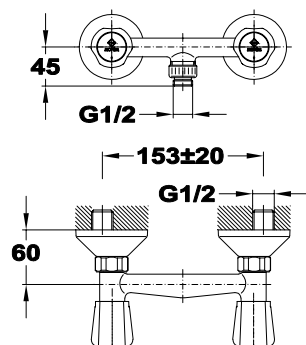

Trigo

Zuhany csaptelep

372112800

- Zuhanyzett nélkül
- Hagyományos felsőrészszel

6 db

360 db

Trigo

Kád-mosdó (KMT) csaptelep

379972800

- Vízkömentes Basic kézzzuhannyal
- Automata zuhanyváltóval
- 1500 mm gégecsővel
- Forgatható U kifolyócsővel
- Kifolyócső: 300 mm
- Hagyományos felsőrészszel
- Vízkömentes perlátorral
- Perlátor mérete: M22x1
- Flexibilis bekötőcsővel: 3/8"

6 db

96 db