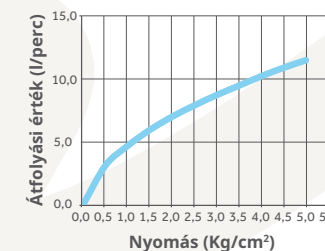

10 db

200 db

MO 993

Mosogató csaptelep

539932800

- Forgatható alsó kifolyócsővel
- Kifolyócső: 246 mm
- Vízkömentes perlátor
- 40 mm kerámia vezérlőegység
- 3/8" flexibilis bekötőcső

10 db

120 db

Átfolyási érték és nyomás grafikon

Átfolyási érték és nyomás grafikon

Átfolyási érték és nyomás grafikon

Bemutatófalak

**Dual Control
bemutatófal**

509-0003-97

Méretetek (mm):

☞ 2120 | ☞ 330 | ☞ 430