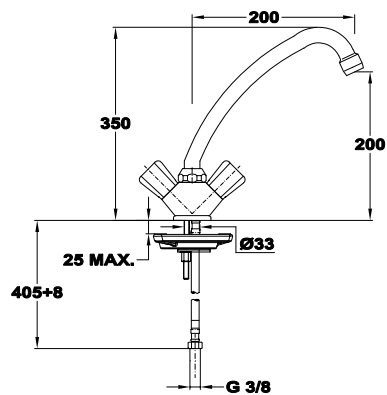

Trigo

Mosogató fali

370262800

- Forgatható alsó kifolyócsővel
- Kifolyócső: 200 mm
- Vízkömentes perlátorral
- Perlátor mérete: M22x1
- Hagyományos felsőrészsel

6 db

216 db

MO

Konyhai csaptelepek