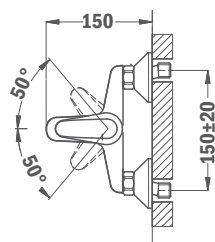

240 db
120 db*

Vigo

Termosztátos zuhanyrendszer

842383100

- Termosztátos csaptelep felső kifolyóval
- Biztonsági hőmérséklet stop 38 °C-on
- Hideg csapteleptest rendszer
- Integrált zuhanyváltó
- Állítható teleszkópos felszállócsővel, személyre szabható magasság:
 - Min. magasság: 790 mm
 - Max. magasság: 1240 mm
- Állítható zuhanytartó
- Vízkömentes zuhanyfej Ø200 mm
- Vízkömentes 1 funkciós kézizuhany
- Megerősített fém gégecső 1500 mm