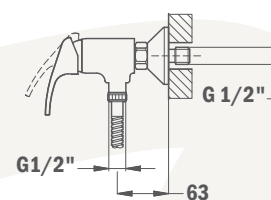

240 db
120 db*

Vigo

Termosztátos zuhanyrendszer

842383100

- Termosztátos csaptelep felső kifolyóval
- Biztonsági hőmérséklet stop 38 °C-on
- Hideg csapteleptest rendszer
- Integrált zuhanyváltó
- Állítható teleszkópos felszállócsővel, személyre szabható magasság:
 - Min. magasság: 790 mm
 - Max. magasság: 1240 mm
- Állítható zuhanytartó
- Vízkömentes zuhanyfej Ø200 mm
- Vízkömentes 1 funkciós kézizuhany
- Megerősített fém gégecső 1500 mm