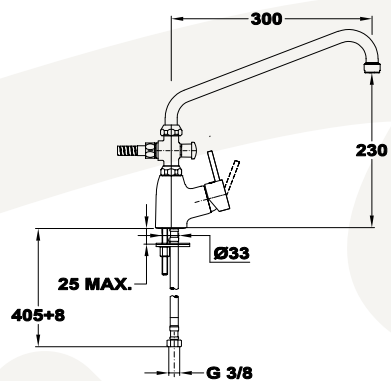

Dorka

Kád-mosdó (KMT) csaptelep

819472900

- Zuhanyzett nélkül
- Automata zuhanyváltóval
- Forgatható U kifolyócsővel
- Kifolyócső: 300 mm
- 35 mm kerámia vezérlőegységgel
- Perlátor mérete: M22x1
- Flexibilis bekötőcsővel: 3/8"

2 in 1

db

db

Dorka

Kád-mosdó (KMT) csaptelep fali

8112129C0

- Zuhanyzett nélkül
- Csaptelep testbe integrált automata zuhanyváltó
- Forgatható S kifolyócsővel
- Kifolyócső: 300 mm
- Vízkömentes perlátorral
- Perlátor mérete: M22x1

2 in 1

db

db