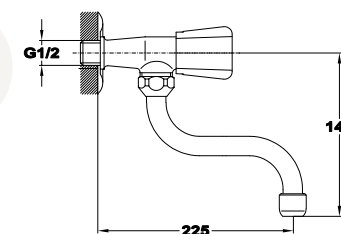

Trigo

lengőszelep 161572800

- Forgatható felső kifolyócsővel
- Kifolyócső: 130 mm
- Vízkömentes perlátorral
- Perlátor mérete: M22x1
- Hagyományos felsőrészsel

Trigo

lengőszelep fali 161582800

- Forgatható alsó kifolyócsővel
- Kifolyócső: 200 mm
- Vízkömentes perlátorral
- Perlátor mérete: M22x1
- Hagyományos felsőrészsel