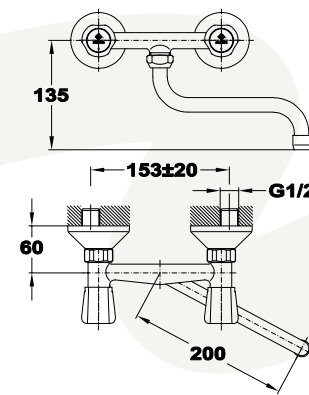

Trigo

Mosogató álló

379122800

- Forgatható felső kifolyócsővel
- Kifolyócső: 200 mm
- Vízkömentes perlátorral
- Perlátor mérete: M22x1
- Hagyományos felsőrészsel
- Flexibilis bekötőcsővel: 3/8"

6 db

216 db

Trigo

Mosogató fali

370262800

- Forgatható alsó kifolyócsővel
- Kifolyócső: 200 mm
- Vízkömentes perlátorral
- Perlátor mérete: M22x1
- Hagyományos felsőrészsel

6 db

216 db