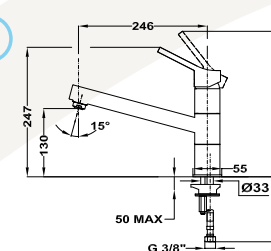

Átfolyási érték és nyomás grafikon

Átfolyási érték és nyomás grafikon

Átfolyási érték és nyomás grafikon

Bemutatófalak

**Dual Control
bemutatófal**

509-0003-97

Méretetek (mm):

☞ 2120 | ☞ 330 | ☞ 430