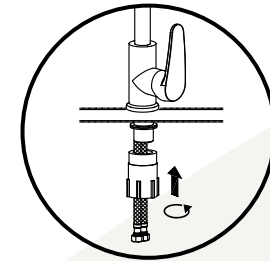

2

Állítsa be a kívánt pozíciót

3

Használja az Easy fix rendszert a csaptelep rögzítéséhez

Az egészség fókuszban

Egy új technológia,
amely megfelel a
ivóvízre vonatkozó
előírásoknak

EGÉSZSÉG

Az ivóvízre vonatkozó szabályozás egyre szigorúbbá válik. Új technológiánk biztosítja, hogy az ivóvíz minimálisan érintkezzen a sárgarézzel, garantálva, hogy teljesítjük az ivóvízre vonatkozó előírásokat.