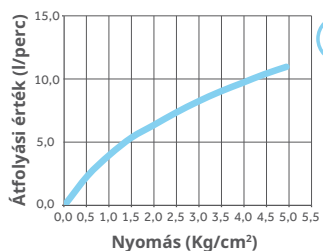

Átfolyási érték és nyomás grafikon

Átfolyási érték és nyomás grafikon

Átfolyási érték és nyomás grafikon

Bemutatófalak

**Dual Control
bemutatófal**

509-0003-97

Méretetek (mm):

☞ 2120 | ☞ 330 | ☞ 430