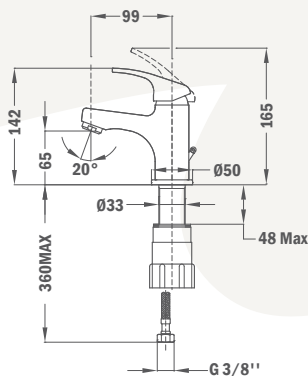

Vigo

Vízkömentes perlátor

A vízkövédelmi rendszer meghosszabbítja a perlátor élettartamát.

Gyors és egyszerű szerelés

Gyors és egyszerű szerelési rendszer (a legtöbb esetben elég egy 12 mm-es csavarkulcs).

Az egészség fókuszban.

Innovatív mérnöki megoldások.

Zajcsökkentő elemek

A kádöltő és zuhanycsaptelepek zajcsökkentő elemekkel vannak felszerelve, melyek jelentősen csökkentik a csaptelep által keringetett víz zajszintjét.

Vigo

Mosdó csaptelep

253962800

- Leeresztő szelep nélkül
- 7,5-9 l/perc vízbocsátású vízkömentes perlátorral
- Akár 60%-os vízmegtakarítás
- 35 mm kerámia vezérlőegységgel
- Flexibilis bekötőcsővel: 3/8"
- Easy quick rögzítés

12 db

240 db

Vigo

Mosdó csaptelep

253762800

- Leeresztő szelep nélkül
- Kifolyócső: 140 mm
- Vízkömentes perlátorral
- 35 mm kerámia vezérlőegységgel
- Flexibilis bekötőcsővel: 3/8"
- Easy quick rögzítés

6 db

72 db