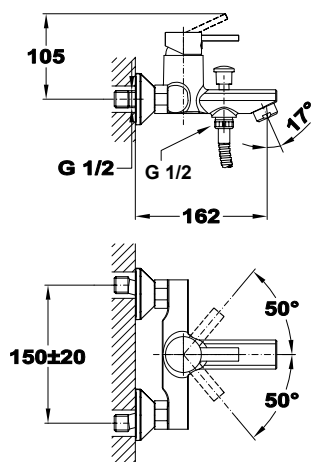

Dorka

Zuhany csaptelep

812312900

- Zuhanyozt nélkül
- 35 mm kerámia vezérlőegységgel

6 db

240 db

Dorka

Kád-mosdó (KMT) csaptelep