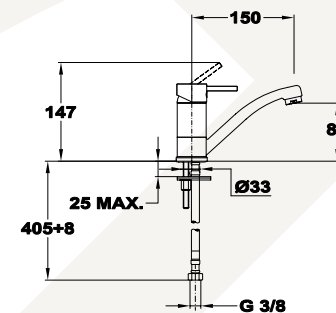

Dorka

Vízkömentes perlátor

A vízkövedelmi rendszer meghosszabbítja a perlátor élettartamát.

Gyors és egyszerű szerelés

Gyors és egyszerű szerelési rendszer (a legtöbb esetben elég egy 12 mm-es csavarkulcs).

Az egészség fókuszban.

Innovatív mérnöki megoldások.

5 év garancia

A Mofém csaptelepekre 5 év garanciát és 10 év alkatrészellátást vállalunk.

Dorka

Mosdó csaptelep

813822900

- Leeresztő szeleppel
- 7,5-9 l/perc vízbocsátású vízkömentes perlátorral
- Perlátor mérete: M22x1
- 35 mm kerámia vezérlőegységgel
- Flexibilis bekötőcsővel: 3/8"
- Easy quick rögzítés

813862900

- Leeresztő szelep nélkül*

6 db

108 db
216 db*

Dorka

Mosdó csaptelep

813562900

- Forgatható kifolyócsővel
- Kifolyócső: 150 mm
- 7,5-9 l/perc vízbocsátású vízkömentes perlátorral
- Perlátor mérete: M24x1
- 35 mm kerámia vezérlőegységgel
- Flexibilis bekötőcsővel: 3/8"
- Leeresztő szelep nélkül

6 db

240 db