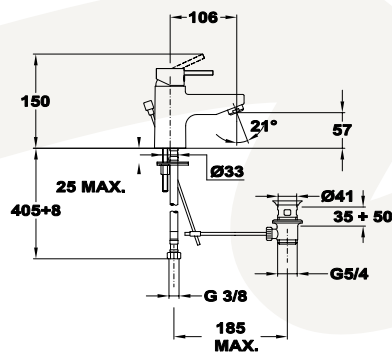

813862900

- Leeresztő szelep nélkül*

6 db

108 db
216 db*

Dorka

Mosdó csaptelep

813562900

- Forgatható kifolyócsővel
- Kifolyócső: 150 mm
- 7,5-9 l/perc vízbocsátású vízkömentes perlátorral
- Perlátor mérete: M24x1
- 35 mm kerámia vezérlőegységgel
- Flexibilis bekötőcsővel: 3/8"
- Leeresztő szelep nélkül