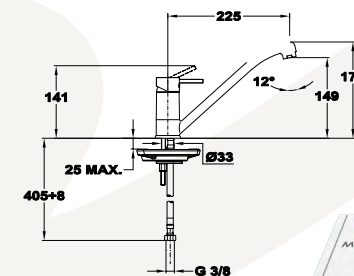

Livia

Kézizuhany

790038300

- 1 funkció:
  - » Eső
- Vízkömentes
- Ø 70 mm

Livia

Zuhanyzett

790055600

- Fali zuhanytartó
- Livia kézizuhany
  - » 1 funkció: Eső
  - » Ø 70 mm
- Megerősített fém gégecső
  1500 mm

Dorka

Mosogató csaptelep

819132900

- Forgatható alsó kifolyócsővel
- Kifolyócső: 225 mm
- Vízkömentes perlátorral
- Perlátor mérete: M22x1
- 35 mm kerámia vezérlőegységgel
- Flexibilis bekötőcsővel: 3/8"

6 db

240 db