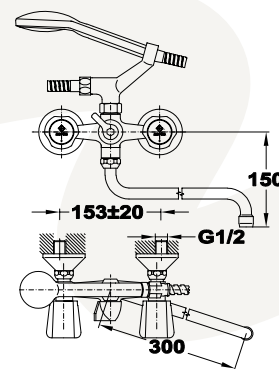

Trigo

Zuhany csaptelep

372112800

- Zuhanyzett nélkül
- Hagyományos felsőrészszel

6 db

360 db

Trigo

Kád-mosdó (KMT) csaptelep

379972800

- Vízkömentes Basic kézzzuhannyal
- Automata zuhanyváltóval
- 1500 mm gégecsővel
- Forgatható U kifolyócsővel
- Kifolyócső: 300 mm
- Hagyományos felsőrészszel
- Vízkömentes perlátorral
- Perlátor mérete: M22x1
- Flexibilis bekötőcsővel: 3/8"

6 db

96 db