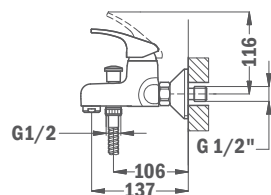

240 db
120 db*

Vigo

Termosztátos zuhanyrendszer

842383100

- Termosztátos csaptelep felső kifolyóval
- Biztonsági hőmérséklet stop 38 °C-on
- Hideg csapteleptest rendszer
- Integrált zuhanyváltó
- Állítható teleszkópos felszállócsővel, személyre szabható magasság:
 - Min. magasság: 790 mm
 - Max. magasság: 1240 mm
- Állítható zuhanytartó
- Vízkömentes zuhanyfej Ø200 mm
- Vízkömentes 1 funkciós kézizuhany
- Megerősített fém gégecső 1500 mm