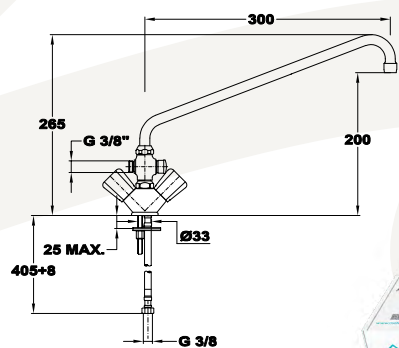

Trigo

lengőszelep 161572800

- Forgatható felső kifolyócsővel
- Kifolyócső: 130 mm
- Vízkömentes perlátorral
- Perlátor mérete: M22x1
- Hagyományos felsőrészsel

Trigo

lengőszelep fali 161582800

- Forgatható alsó kifolyócsővel
- Kifolyócső: 200 mm
- Vízkömentes perlátorral
- Perlátor mérete: M22x1
- Hagyományos felsőrészsel