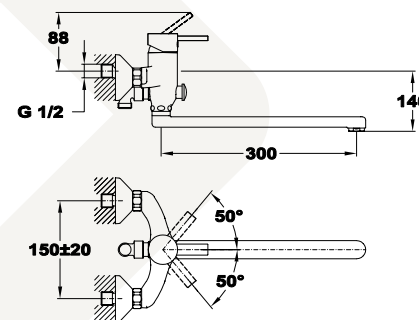

2 in 1

db

db

Livia

Kézizuhany

790038300

- 1 funkció:
 - » Eső
- Vízkömentes
- Ø 70 mm

Livia