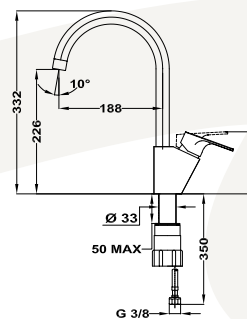

10 db

200 db

MO 993

Mosogató csaptelep

539932800

- Forgatható alsó kifolyócsővel
- Kifolyócső: 246 mm
- Vízkömentes perlátor
- 40 mm kerámia vezérlőegység
- 3/8" flexibilis bekötőcső

10 db

120 db

Átfolyási érték és nyomás grafikon

Átfolyási érték és nyomás grafikon

Átfolyási érték és nyomás grafikon

Bemutatófalak

**Dual Control
bemutatófal**

509-0003-97

Méretetek (mm):

☞ 2120 | ☞ 330 | ☞ 430

**Termosztátos
bemutatófal**

509-0003-98

Méretetek (mm):

☞ 2120 | ☞ 330 | ☞ 430

**Mofém csaptelep
bemutatófal**

509-0003-91

Méretetek (mm):

☞ 2030 | ☞ 650 | ☞ 335