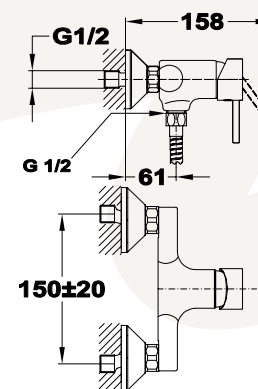

Dorka

Zuhany csaptelep

812312900

- Zuhanyozt nélkül
- 35 mm kerámia vezérlőegységgel

6 db

240 db

Dorka

Kád-mosdó (KMT) csaptelep