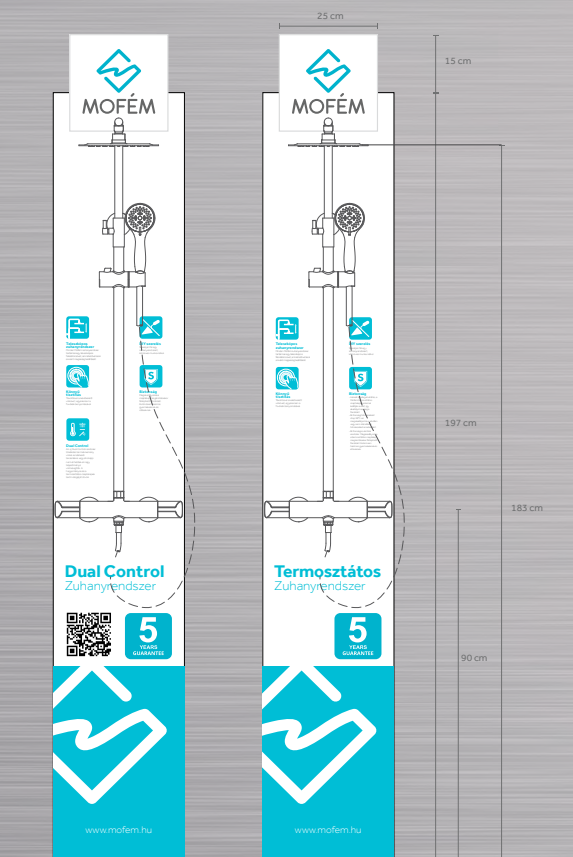

Átfolyási érték és nyomás grafikon

Átfolyási érték és nyomás grafikon

Átfolyási érték és nyomás grafikon

Bemutatófalak

**Dual Control
bemutatófal**

509-0003-97

Méretetek (mm):

☞ 2120 | ☞ 330 | ☞ 430

**Termosztátos
bemutatófal**

509-0003-98

Méretetek (mm):

☞ 2120 | ☞ 330 | ☞ 430

**Mofém csaptelep
bemutatófal**

509-0003-91

Méretetek (mm):

☞ 2030 | ☞ 650 | ☞ 335