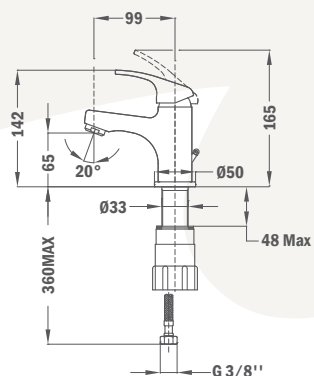

Vigo

Vízkömentes perlátor

A vízkövédelmi rendszer meghosszabbítja a perlátor élettartamát.

Gyors és egyszerű szerelés

Gyors és egyszerű szerelési rendszer (a legtöbb esetben elég egy 12 mm-es csavarkulcs).

Az egészség fókuszban.

Innovatív mérnöki megoldások.

Zajcsökkentő elemek

A kádöltő és zuhanycsaptelepek zajcsökkentő elemekkel vannak felszerelve, melyek jelentősen csökkentik a csaptelep által keringetett víz zajszintjét.

Vigo

Mosdó csaptelep

- Leeresztő szelep nélkül
- 7,5-9 l/perc vízbocsátású vízkömentes perlátorral
- Akár 60%-os vízmegtakarítás
- 35 mm kerámia vezérlőegységgel
- Flexibilis bekötőcsővel: 3/8"
- Easy quick rögzítés

12 db

240 db

Vigo

Mosdó csaptelep

- Leeresztő szelep nélkül
- Kifolyócső: 140 mm
- Vízkömentes perlátorral
- 35 mm kerámia vezérlőegységgel
- Flexibilis bekötőcsővel: 3/8"
- Easy quick rögzítés

6 db

72 db