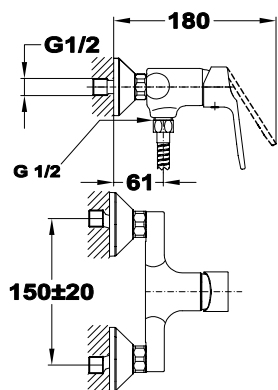

Mosogató csaptelep

- Forgatható felső kifolyócsővel
- Kifolyócső: 210 mm
- Vízkőmentes perlátorral
- Perlátor mérete: M24x1
- 35 mm kerámia vezérlőegységgel
- Flexibilis bekötőcsővel: 3/8"

Trigo

Vízkömentes perlátor