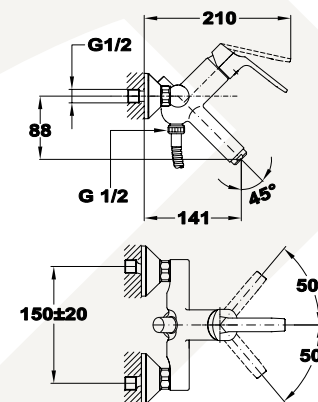

- Leeresztő szelep nélkül*

6 db

108 db
216 db*

6 db

96 db

Karib

Kádtöltő csaptelep

- Zuhanyzett nélkül
- Automata zuhanyváltóval
- 35 mm kerámia vezérlőegységgel
- Vízkömentes perlátorral
- Perlátor mérete: M24x1