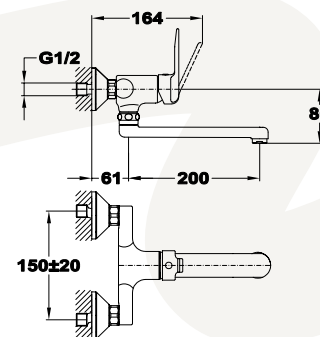

Praktik

Mosogató csaptelep

- Forgatható alsó kifolyócsővel
- Kifolyócső: 225 mm
- Vízkömentes perlátorral
- Perlátor mérete: M22x1
- 35 mm kerámia vezérlőegységgel
- Flexibilis bekötőcsővel: 3/8"

Praktik

Mosogató csaptelep fali

- Forgatható alsó kifolyócsővel
- Kifolyócső: 200 mm
- Vízkömentes perlátorral
- Perlátor mérete: M24x1
- 35 mm kerámia vezérlőegységgel

6 db

240 db

6 db

120 db