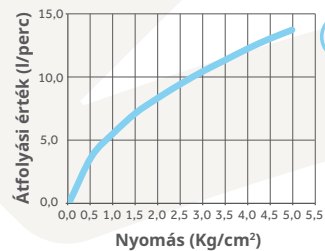

MO 995

Mosogató csaptelep

- Forgatható felső kifolyócsővel
- Kifolyócső: 188 mm
- Vízkömentes perlátor
- 35 mm kerámia vezérlőegység
- 3/8" flexibilis bekötőcső
- Easy quick rögzítés

MO 993

Mosogató csaptelep

- Forgatható alsó kifolyócsővel
- Kifolyócső: 246 mm
- Vízkömentes perlátor
- 40 mm kerámia vezérlőegység
- 3/8" flexibilis bekötőcső

Átfolyási érték és nyomás grafikon

Átfolyási érték és nyomás grafikon