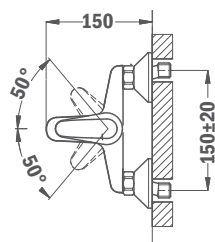

6 db

96 db
120 db*

6 db

96 db

Vigo

Termosztátos zuhanyrendszer

- Termosztátos csaptelep felső kifolyóval
- Biztonsági hőmérséklet stop 38 °C-on
- Hideg csapteleptest rendszer
- Integrált zuhanyváltó
- Állítható teleszkópos felszállócsővel, személyre szabható magasság:
 - Min. magasság: 790 mm
 - Max. magasság: 1240 mm
- Állítható zuhanytartó
- Vízkömentes zuhanyfej Ø200 mm
- Vízkömentes 1 funkciós kézizuhany
- Megerősített fém gégecső 1500 mm

2 db

20 db

Vigo

Dual control zuhanyrendszer

- Dual control csaptelep felső kifolyóval
- Hideg csapteleptest rendszer
- Integrált zuhanyváltó
- Állítható teleszkópos felszállócsővel, személyre szabható magasság:
 - Min. magasság: 790 mm
 - Max. magasság: 1240 mm
- Állítható zuhanytartó
- Vízkömentes zuhanyfej Ø200 mm
- Vízkömentes 1 funkciós kézizuhany
- Megerősített fém gégecső 1500 mm