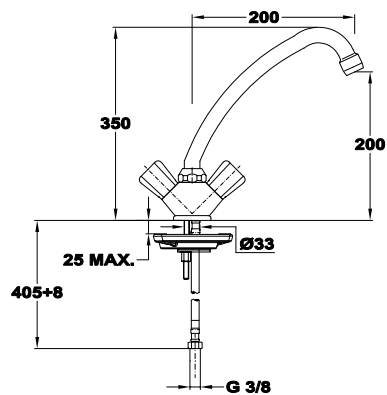

Trigo

Mosogató álló

- Forgatható felső kifolyócsővel
- Kifolyócső: 200 mm
- Vízkömentes perlátorral
- Perlátor mérete: M22x1
- Hagyományos felsőrészsel
- Flexibilis bekötőcsővel: 3/8"

Trigo

Mosogató fali

- Forgatható alsó kifolyócsővel
- Kifolyócső: 200 mm
- Vízkömentes perlátorral
- Perlátor mérete: M22x1
- Hagyományos felsőrészsel

6 db

216 db

6 db

216 db