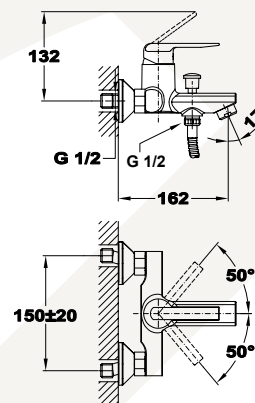

Praktik

Vízkövető perlator

A vízkövédelmi rendszer meghosszabbítja a perlator élettartamát.

Gyors és egyszerű szerelés

Gyors és egyszerű szerelési rendszer (a legtöbb esetben elég egy 12 mm-es csavarkulcs).

Az egészség fókuszban.

Innovatív mérnöki megoldások.

5 év garancia

A Mofém csaptelepekre 5 év garanciát és 10 év alkatrészellátást vállalunk.

Praktik

Praktik mosdó csaptelep

- Leeresztő szeleppel
- 7,5-9 l/perc vízbocsátású vízkömentes perlatorral
- Akár 60%-os vízmegtakarítás
- Perlator mérete: M22x1
- 35 mm kerámia vezérlőegységgel
- Flexibilis bekötőcsővel: 3/8"
- Easy quick rögzítés

- Leeresztő szelep nélkül*

6 db

108 db
216 db*

Praktik

Praktik kádtöltő csaptelep

- Zuhanyzett nélkül
- Automata zuhanyváltóval
- 35 mm kerámia vezérlőegységgel
- Vízkömentes perlatorral
- Perlator mérete: M24x1

6 db

120 db