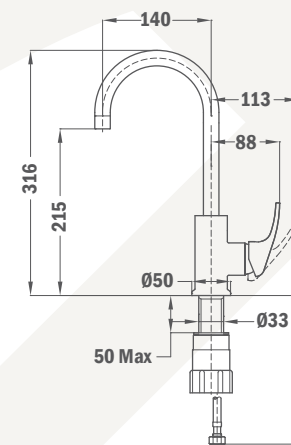

12 db

240 db

Vigo

Mosdó csaptelep

- Leeresztő szelep nélkül
- Kifolyócső: 140 mm
- Vízkömentes perlátorral
- 35 mm kerámia vezérlőegységgel
- Flexibilis bekötőcsővel: 3/8"
- Easy quick rögzítés

6 db

72 db

Vigo