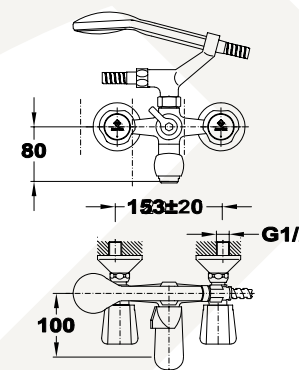

Trigo

Vízkömentes perlátor

A vízkövédelmi rendszer meghosszabbítja a perlátor élettartamát.

Gyors és egyszerű szerelés

Gyors és egyszerű szerelési rendszer (a legtöbb esetben elég egy 12 mm-es csavarkulcs).

5

YEARS
GUARANTEE

5 év garancia

A Mofém csaptelepekre 5 év garanciát és 10 év alkatrészellátást vállalunk.

Zajcsökkentő elemek

A kádöltő és zuhanycsaptelepek zajcsökkentő elemekkel vannak felszerelve, melyek jelentősen csökkentik a csaptelep által keringetett víz zajszintjét.

Trigo

Mosdó csaptelep

- Leeresztő szelep nélkül
- Forgatható kifolyócsővel
- Kifolyócső: 130 mm
- 7,5-9 l/perc vízátbocsátású vízkömentes perlátorral
- Perlátor mérete: M22x1
- Hagyományos felsőrészrel
- Flexibilis bekötőcsővel: 3/8"

6 db

360 db

Trigo

Kádöltő csaptelep

- Vízkömentes Basic kézizuhannyal
- Automata zuhanyváltóval
- 1500 mm gégecsővel
- Fali Basic zuhanytartóval
- Hagyományos felsőrészrel
- Vízkömentes perlátorral
- Perlátor mérete: M24x1

6 db

162 db