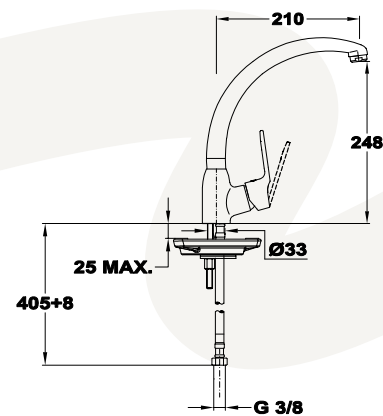

Mosogató csaptelep

- Forgatható felső kifolyócsővel
- Kifolyócső: 210 mm
- Vízkőmentes perlátorral
- Perlátor mérete: M24x1
- 35 mm kerámia vezérlőegységgel
- Flexibilis bekötőcsővel: 3/8"

Trigo

Vízkömentes perlátor