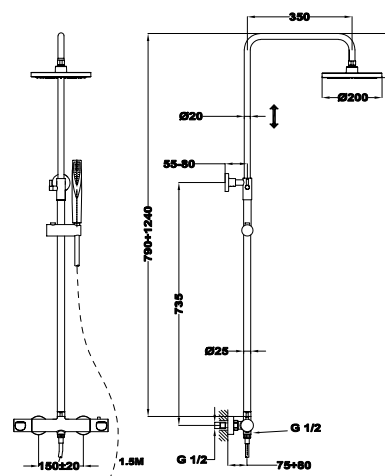

6 db

96 db
120 db*

6 db

96 db

Vigo

Termosztátos zuhanyrendszer

- Termosztátos csaptelep felső kifolyóval
- Biztonsági hőmérséklet stop 38 °C-on
- Hideg csapteleptest rendszer
- Integrált zuhanyváltó
- Állítható teleszkópos felszállócsővel, személyre szabható magasság:
 - Min. magasság: 790 mm
 - Max. magasság: 1240 mm
- Állítható zuhanytartó
- Vízkömentes zuhanyfej Ø200 mm
- Vízkömentes 1 funkciós kézizuhany
- Megerősített fém gégecső 1500 mm

2 db

20 db

Vigo

Dual control zuhanyrendszer

- Dual control csaptelep felső kifolyóval
- Hideg csapteleptest rendszer
- Integrált zuhanyváltó
- Állítható teleszkópos felszállócsővel, személyre szabható magasság:
 - Min. magasság: 790 mm
 - Max. magasság: 1240 mm
- Állítható zuhanytartó
- Vízkömentes zuhanyfej Ø200 mm
- Vízkömentes 1 funkciós kézizuhany
- Megerősített fém gégecső 1500 mm