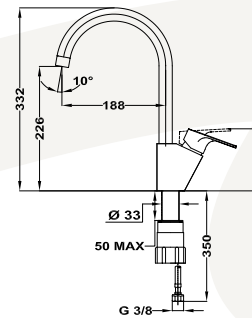

MO 995

Mosogató csaptelep

- Forgatható felső kifolyócsővel
- Kifolyócső: 188 mm
- Vízkömentes perlátor
- 35 mm kerámia vezérlőegység
- 3/8" flexibilis bekötőcső
- Easy quick rögzítés

MO 993

Mosogató csaptelep

- Forgatható alsó kifolyócsővel
- Kifolyócső: 246 mm
- Vízkömentes perlátor
- 40 mm kerámia vezérlőegység
- 3/8" flexibilis bekötőcső

Átfolyási érték és nyomás grafikon

Átfolyási érték és nyomás grafikon

Átfolyási érték és nyomás grafikon

Bemutatófalak

**Dual Control
bemutatófal**

Méreték (mm):

☞ 2120 | ☞ 330 | ☞ 430

**Termosztátos
bemutatófal**

Méreték (mm):

☞ 2120 | ☞ 330 | ☞ 430