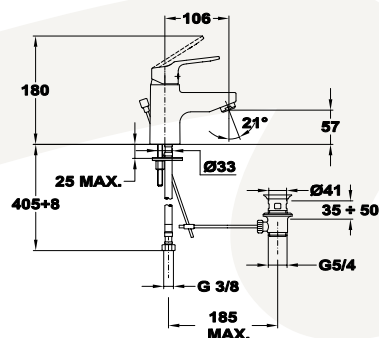

Karib

Kádtöltő csaptelep

- Zuhanyzett nélkül
- Automata zuhanyváltóval
- 35 mm kerámia vezérlőegységgel
- Vízkömentes perlátorral
- Perlátor mérete: M24x1