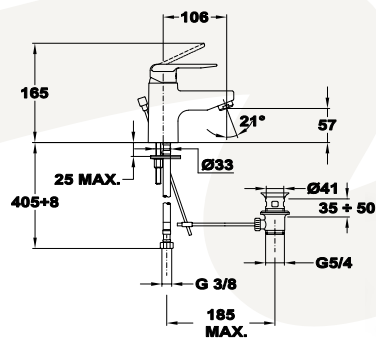

Praktik

Vízkövető perlator

A vízkövédelmi rendszer meghosszabbítja a perlator élettartamát.

Gyors és egyszerű szerelés

Gyors és egyszerű szerelési rendszer (a legtöbb esetben elég egy 12 mm-es csavarkulcs).

Az egészség fókuszban.

Innovatív mérnöki megoldások.

5 év garancia

A Mofém csaptelepekre 5 év garanciát és 10 év alkatrészellátást vállalunk.

Praktik

Praktik mosdó csaptelep

- Leeresztő szeleppel
- 7,5-9 l/perc vízbocsátású vízkömentes perlatorral
- Akár 60%-os vízmegtakarítás
- Perlator mérete: M22x1
- 35 mm kerámia vezérlőegységgel
- Flexibilis bekötőcsővel: 3/8"
- Easy quick rögzítés

- Leeresztő szelep nélkül*

6 db

108 db
216 db*

Praktik

Praktik kádtöltő csaptelep

- Zuhanyzett nélkül
- Automata zuhanyváltóval
- 35 mm kerámia vezérlőegységgel
- Vízkömentes perlatorral
- Perlator mérete: M24x1

6 db

120 db