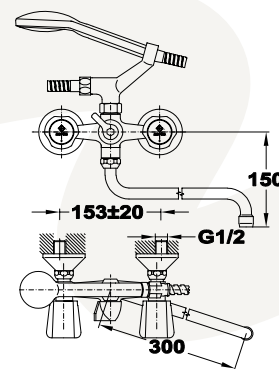

Trigo

Zuhany csaptelep

- Zuhanyzett nélkül
- Hagományos felsőrészszel

6 db

360 db

Trigo

Kád-mosdó (KMT) csaptelep

- Vízkömentes Basic kézzzuhannyal
- Automata zuhanyváltóval
- 1500 mm gégecsővel
- Forgatható U kifolyócsővel
- Kifolyócső: 300 mm
- Hagományos felsőrészszel
- Vízkömentes perlátorral
- Perlátor mérete: M22x1
- Flexibilis bekötőcsővel: 3/8"

6 db

96 db