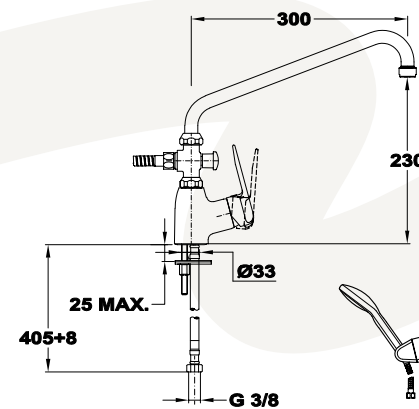

Praktik

Kézizuhany

- 1 funkció:
 - » Eső
- Vízkómentes
- Ø 97 mm (lemérem majd)

Praktik

Zuhanyzett

- Fali zuhanytartó
- Praktik kézizuhany
 - » 1 funkció: Eső
- Ø 97 mm
- Megerősített fém gégecső
1500 mm

Praktik