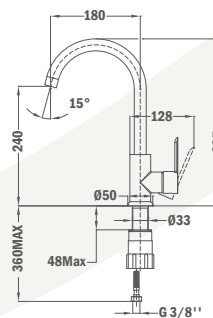

Átfolyási érték és nyomás grafikon