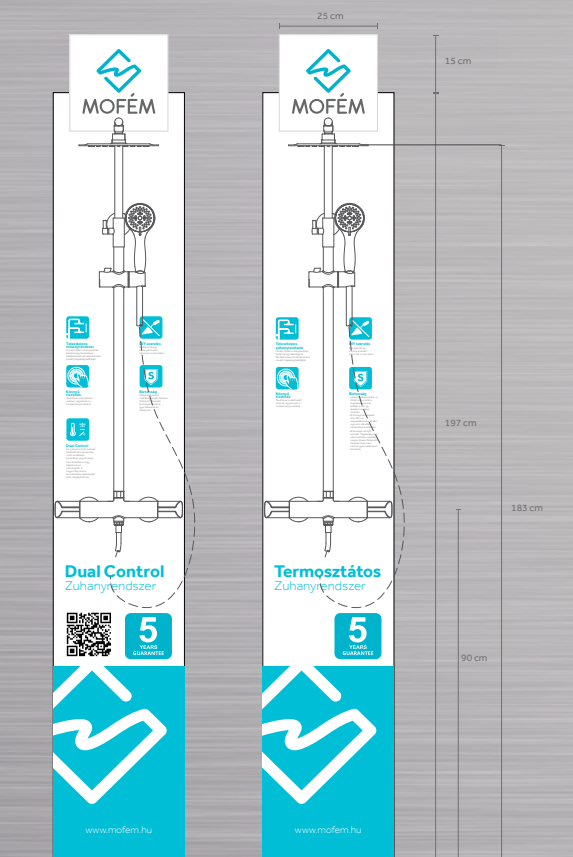

6 db

72 db

Átfolyási érték és nyomás grafikon

MO 938

Mosogató csaptelep

- Forgatható felső kifolyócsővel
- Kifolyócső: 197 mm
- Vízkömentes perlátor
- Kihúzható 1 funkciós zuhanyfej
- Extra ellenálló flexibilis gégecső
- 35 mm kerámia vezérlőegységgel
- Flexibilis bekötőcsővel: 3/8"
- Easy quick rögzítés

- Forgatható alsó kifolyócsővel
- Kifolyócső: 246 mm
- Vízkömentes perlátor
- 40 mm kerámia vezérlőegység
- 3/8" flexibilis bekötőcső

Átfolyási érték és nyomás grafikon

Átfolyási érték és nyomás grafikon

Átfolyási érték és nyomás grafikon

Bemutatófalak

**Dual Control
bemutatófal**

Méreték (mm):

☞ 2120 | ☞ 330 | ☞ 430

**Termosztátos
bemutatófal**

Méreték (mm):

☞ 2120 | ☞ 330 | ☞ 430

**Mofém csaptelep
bemutatófal**

Méreték (mm):

☞ 2030 | ☞ 650 | ☞ 335

**Mofém
bemutatófal**

Méreték (mm):

☞ 2030 | ☞ 650 | ☞ 335

**Mofém
Boksz paletta**

Méreték (mm):