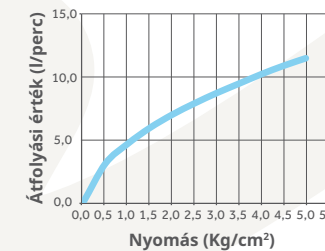

- Forgatható alsó kifolyócsővel
- Kifolyócső: 246 mm
- Vízkömentes perlátor
- 40 mm kerámia vezérlőegység
- 3/8" flexibilis bekötőcső

Átfolyási érték és nyomás grafikon

Átfolyási érték és nyomás grafikon

Átfolyási érték és nyomás grafikon

Bemutatófalak

**Dual Control
bemutatófal**

Méreték (mm):

☞ 2120 | ☞ 330 | ☞ 430

**Termosztátos
bemutatófal**

Méreték (mm):

☞ 2120 | ☞ 330 | ☞ 430