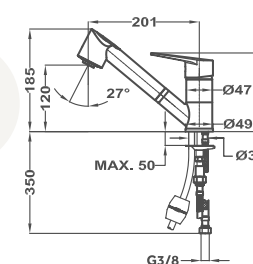

Átfolyási érték és nyomás grafikon