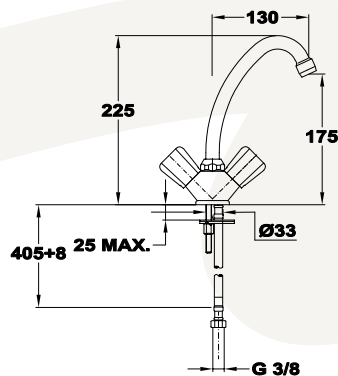

Trigo

Kádöltő csaptelep

- Vízkömentes Basic kézizuhannyal
- Automata zuhanyváltóval
- 1500 mm gégecsővel
- Fali Basic zuhanytartóval
- Hagyományos felsőrészrel
- Vízkömentes perlátorral
- Perlátor mérete: M24x1

6 db

162 db