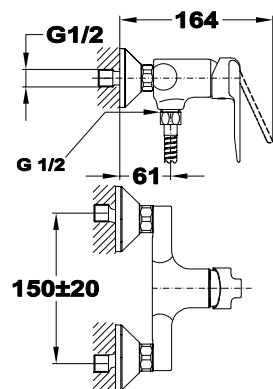

Praktik

Kézizuhany

- 1 funkció:
 - » Eső
- Vízkómentes
- Ø 97 mm (lemérem majd)

Praktik

Zuhanyzett

- Fali zuhanytartó
- Praktik kézizuhany
 - » 1 funkció: Eső
- Ø 97 mm
- Megerősített fém gégecső
1500 mm

Praktik