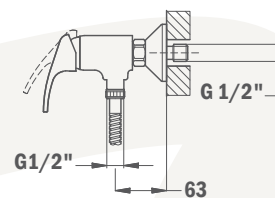

6 db

96 db
120 db*

6 db

96 db

Vigo

Termosztátos zuhanyrendszer

- Termosztátos csaptelep felső kifolyóval
- Biztonsági hőmérséklet stop 38 °C-on
- Hideg csapteleptest rendszer
- Integrált zuhanyváltó
- Állítható teleszkópos felszállócsővel, személyre szabható magasság:
 - Min. magasság: 790 mm
 - Max. magasság: 1240 mm
- Állítható zuhanytartó
- Vízkömentes zuhanyfej Ø200 mm
- Vízkömentes 1 funkciós kézizuhany
- Megerősített fém gégecső 1500 mm

2 db

20 db

Vigo

Dual control zuhanyrendszer

- Dual control csaptelep felső kifolyóval
- Hideg csapteleptest rendszer
- Integrált zuhanyváltó
- Állítható teleszkópos felszállócsővel, személyre szabható magasság:
 - Min. magasság: 790 mm
 - Max. magasság: 1240 mm
- Állítható zuhanytartó
- Vízkömentes zuhanyfej Ø200 mm
- Vízkömentes 1 funkciós kézizuhany
- Megerősített fém gégecső 1500 mm