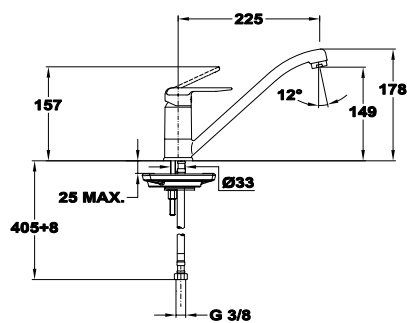

Praktik

Mosogató csaptelep

- Forgatható alsó kifolyócsővel
- Kifolyócső: 225 mm
- Vízkömentes perlátorral
- Perlátor mérete: M22x1
- 35 mm kerámia vezérlőegységgel
- Flexibilis bekötőcsővel: 3/8"

Praktik

Mosogató csaptelep fali

- Forgatható alsó kifolyócsővel
- Kifolyócső: 200 mm
- Vízkömentes perlátorral
- Perlátor mérete: M24x1
- 35 mm kerámia vezérlőegységgel

6 db

240 db

6 db

120 db