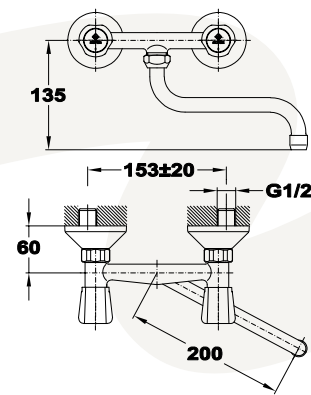

Trigo

Mosogató álló

- Forgatható felső kifolyócsővel
- Kifolyócső: 200 mm
- Vízkömentes perlátorral
- Perlátor mérete: M22x1
- Hagyományos felsőrészsel
- Flexibilis bekötőcsővel: 3/8"

Trigo

Mosogató fali

- Forgatható alsó kifolyócsővel
- Kifolyócső: 200 mm
- Vízkömentes perlátorral
- Perlátor mérete: M22x1
- Hagyományos felsőrészsel

6 db

216 db

6 db

216 db