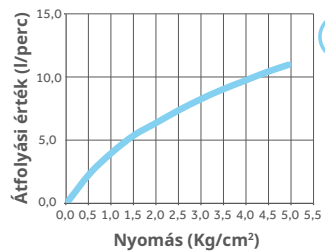

- Forgatható alsó kifolyócsővel
- Kifolyócső: 246 mm
- Vízkömentes perlátor
- 40 mm kerámia vezérlőegység
- 3/8" flexibilis bekötőcső

Átfolyási érték és nyomás grafikon

Átfolyási érték és nyomás grafikon