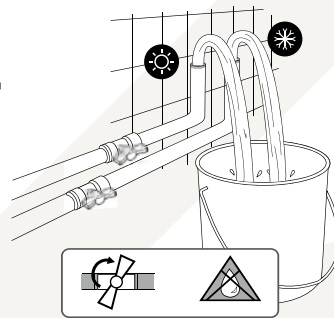

Easy fix rögzítés 3 lépésben:

1

Zárja el a sarokszelepet

2