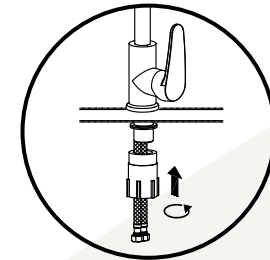

2

Állítsa be a kívánt pozíciót

3

Használja az Easy fix rendszert a csaptelep rögzítéséhez

Az egészség fókuszban

Egy új technológia,
amely megfelel a
ivóvízre vonatkozó
előírásoknak

EGÉSZSÉG

Az ivóvízre vonatkozó szabályozás egyre szigorúbbá válik. Új technológiánk biztosítja, hogy az ivóvíz minimálisan érintkezzen a sárgarézzel, garantálva, hogy teljesítjük az ivóvízre vonatkozó előírásokat.