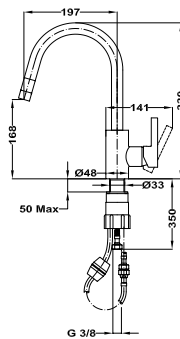

MO 995

Mosogató csaptelep

- Forgatható felső kifolyócsővel
- Kifolyócső: 188 mm
- Vízkömentes perlátor
- 35 mm kerámia vezérlőegység
- 3/8" flexibilis bekötőcső
- Easy quick rögzítés

MO 993

Mosogató csaptelep

- Forgatható alsó kifolyócsővel
- Kifolyócső: 246 mm
- Vízkömentes perlátor
- 40 mm kerámia vezérlőegység
- 3/8" flexibilis bekötőcső

Átfolyási érték és nyomás grafikon

Átfolyási érték és nyomás grafikon

Átfolyási érték és nyomás grafikon

Bemutatófalak

**Dual Control
bemutatófal**

Méreték (mm):

☞ 2120 | ☞ 330 | ☞ 430

**Termosztátos
bemutatófal**

Méreték (mm):

☞ 2120 | ☞ 330 | ☞ 430