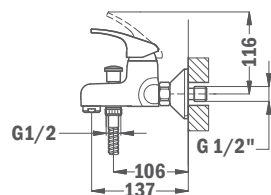

6 db

96 db
120 db*

6 db

96 db

Vigo

Termosztátos zuhanyrendszer

- Termosztátos csaptelep felső kifolyóval
- Biztonsági hőmérséklet stop 38 °C-on
- Hideg csapteleptest rendszer
- Integrált zuhanyváltó
- Állítható teleszkópos felszállócsővel, személyre szabható magasság:
 - Min. magasság: 790 mm
 - Max. magasság: 1240 mm
- Állítható zuhanytartó
- Vízkömentes zuhanyfej Ø200 mm
- Vízkömentes 1 funkciós kézizuhany
- Megerősített fém gégecső 1500 mm

2 db

20 db

Vigo

Dual control zuhanyrendszer

- Dual control csaptelep felső kifolyóval
- Hideg csapteleptest rendszer
- Integrált zuhanyváltó
- Állítható teleszkópos felszállócsővel, személyre szabható magasság:
 - Min. magasság: 790 mm
 - Max. magasság: 1240 mm
- Állítható zuhanytartó
- Vízkömentes zuhanyfej Ø200 mm
- Vízkömentes 1 funkciós kézizuhany
- Megerősített fém gégecső 1500 mm