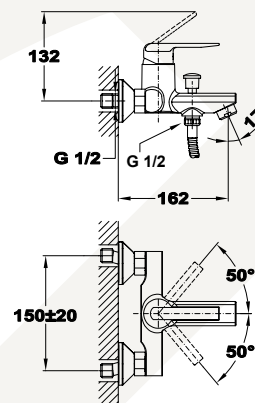

Praktik

Vízkömentes perlátor

A vízkövédelmi rendszer meghosszabbítja a perlátor élettartamát.

Gyors és egyszerű szerelés

Gyors és egyszerű szerelési rendszer (a legtöbb esetben elég egy 12 mm-es csavarkulcs).

Az egészség fókuszban.

Innovatív mérnöki megoldások.

5 év garancia

A Mofém csaptelepekre 5 év garanciát és 10 év alkatrészellátást vállalunk.

Praktik

Praktik mosdó csaptelep

813822800

- Leeresztő szeleppel
- 7,5-9 l/perc vízátbocsátású vízkömentes perlátorral
- Akár 60%-os vízmegtakarítás
- Perlátor mérete: M22x1
- 35 mm kerámia vezérlőegységgel
- Flexibilis bekötőcsővel: 3/8"
- Easy quick rögzítés

813862800

- Leeresztő szelep nélkül*

6 db

108 db
216 db*

Praktik

Praktik kádtöltő csaptelep

811212800

- Zuhanyzett nélkül
- Automata zuhanyváltóval
- 35 mm kerámia vezérlőegységgel
- Vízkömentes perlátorral
- Perlátor mérete: M24x1

6 db

120 db