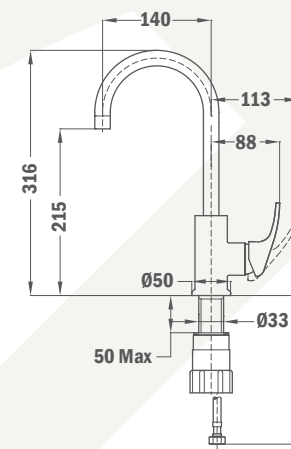

Vigo

Vízkömentes perlátor

A vízkövédelmi rendszer meghosszabbítja a perlátor élettartamát.

Gyors és egyszerű szerelés

Gyors és egyszerű szerelési rendszer (a legtöbb esetben elég egy 12 mm-es csavarkulcs).

Az egészség fókuszban.

Innovatív mérnöki megoldások.

Zajcsökkentő elemek

A kádöltő és zuhanycsaptelepek zajcsökkentő elemekkel vannak felszerelve, melyek jelentősen csökkentik a csaptelep által keringetett víz zajszintjét.

Vigo

Mosdó csaptelep

253962800

- Leeresztő szelep nélkül
- 7,5-9 l/perc vízbocsátású vízkömentes perlátorral
- Akár 60%-os vízmegtakarítás
- 35 mm kerámia vezérlőegységgel
- Flexibilis bekötőcsővel: 3/8"
- Easy quick rögzítés

12 db

240 db

Vigo

Mosdó csaptelep

253762800

- Leeresztő szelep nélkül
- Kifolyócső: 140 mm
- Vízkömentes perlátorral
- 35 mm kerámia vezérlőegységgel
- Flexibilis bekötőcsővel: 3/8"
- Easy quick rögzítés

6 db

72 db