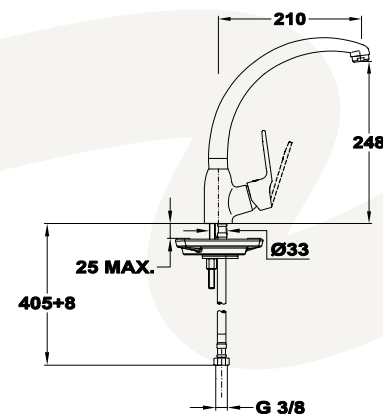

- Forgatható felső kifolyócsővel
- Kifolyócső: 210 mm
- Vízkömentes perlátorral
- Perlátor mérete: M24x1
- 35 mm kerámia vezérlőegységgel
- Flexibilis bekötőcsővel: 3/8"

6 db

108 db

Trigo

Vízkömentes perlátor