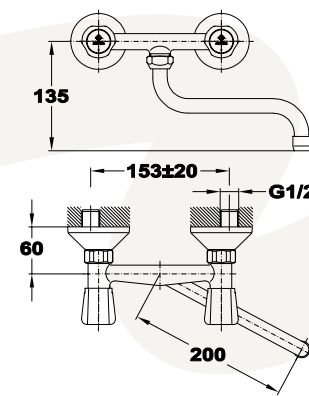

Trigo

Mosogató álló

379122800

- Forgatható felső kifolyócsővel
- Kifolyócső: 200 mm
- Vízkömentes perlátorral
- Perlátor mérete: M22x1
- Hagyományos felsőrészsel
- Flexibilis bekötőcsővel: 3/8"

6 db

216 db

Trigo

Mosogató fali

370262800

- Forgatható alsó kifolyócsővel
- Kifolyócső: 200 mm
- Vízkömentes perlátorral
- Perlátor mérete: M22x1
- Hagyományos felsőrészsel

6 db

216 db