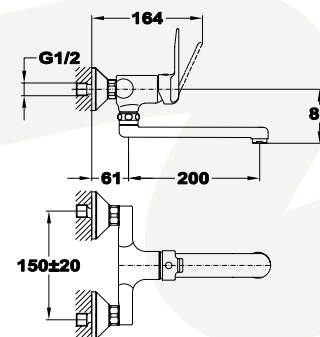

Praktik

Mosogató csaptelep fali

810252800

- Forgatható alsó kifolyócsővel
- Kifolyócső: 200 mm
- Vízkömentes perlátorral
- Perlátor mérete: M24x1
- 35 mm kerámia vezérlőegységgel

6 db

240 db

6 db

120 db