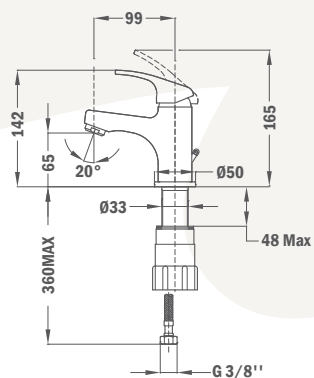

Vigo

Mosdó csaptelep

253762800

- Leeresztő szelep nélkül
- Kifolyócső: 140 mm
- Vízkömentes perlátorral
- 35 mm kerámia vezérlőegységgel
- Flexibilis bekötőcsővel: 3/8"
- Easy quick rögzítés

6 db

72 db