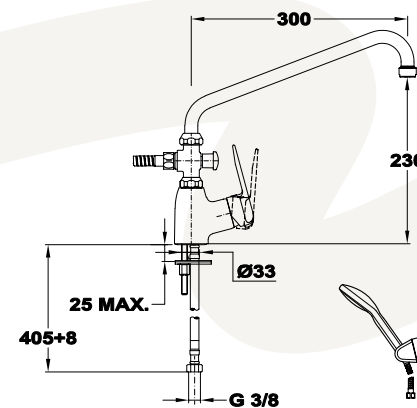

2_{in}1

db

db

Praktik

Kád-mosdó (KMT) csaptelep

819472800

- Vízkömentes Basic kézi zuhannyal
- Automata zuhanyváltóval
- 1500 mm gégecsővel
- Fali Basic zuhanytartóval
- Forgatható U kifolyócsővel
- Kifolyócső: 300 mm
- 35 mm kerámia vezérlőegységgel
- Perlátor mérete: M22x1
- Flexibilis bekötőcsővel: 3/8