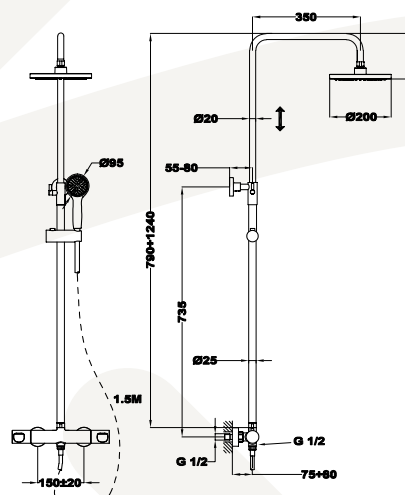

Vigo

Dual control zuhanyrendszer

842783100

- Dual control csaptelep felső kifolyóval
- Hideg csapteleptest rendszer
- Integrált zuhanyváltó
- Állítható teleszkópos felszállócsővel, személyre szabható magasság:
  - Min. magasság: 790 mm
  - Max. magasság: 1240 mm
- Állítható zuhanytartó
- Vízkömentes zuhanyfej Ø200 mm
- Vízkömentes 1 funkciós kézizuhany
- Megerősített fém gégecső 1500 mm

2 db

20 db