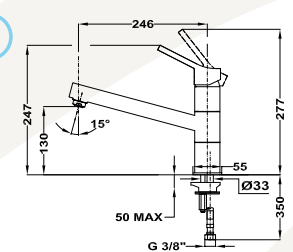

Átfolyási érték és nyomás grafikon

Bemutatófalak

**Dual Control
bemutatófal**

509-0003-97

Méretetek (mm):

☞ 2120 | ☞ 330 | ☞ 430

**Termosztátos
bemutatófal**

509-0003-98