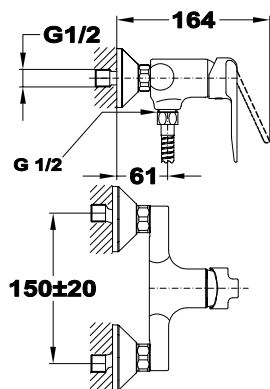

Praktik

Kézizuhany

790038200

- 1 funkció:
 - » Eső
- Vízkómentes
- Ø 97 mm (lemérem majd)

Praktik

Zuhanyzett

790055700

- Fali zuhanytartó
- Praktik kézizuhany
 - » 1 funkció: Eső
- Ø 97 mm
- Megerősített fém gégecső
1500 mm