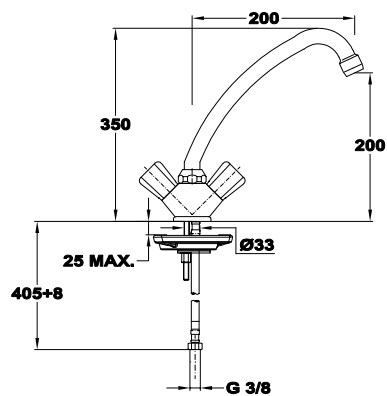

Mosogató fali

370262800

- Forgatható alsó kifolyócsővel
- Kifolyócső: 200 mm
- Vízkömentes perlátorral
- Perlátor mérete: M22x1
- Hagyományos felsőrészsel

6 db

216 db

MO

Konyhai csaptelepek

Vízkömentes perlátor