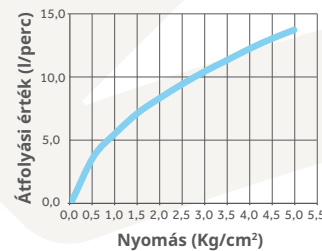

539932800

- Forgatható alsó kifolyócsővel
- Kifolyócső: 246 mm
- Vízkömentes perlátor
- 40 mm kerámia vezérlőegység
- 3/8" flexibilis bekötőcső

Átfolyási érték és nyomás grafikon

Átfolyási érték és nyomás grafikon

Átfolyási érték és nyomás grafikon

Bemutatófalak

**Dual Control
bemutatófal**

509-0003-97

Méretetek (mm):

☞ 2120 | ☞ 330 | ☞ 430

**Termosztátos
bemutatófal**

509-0003-98