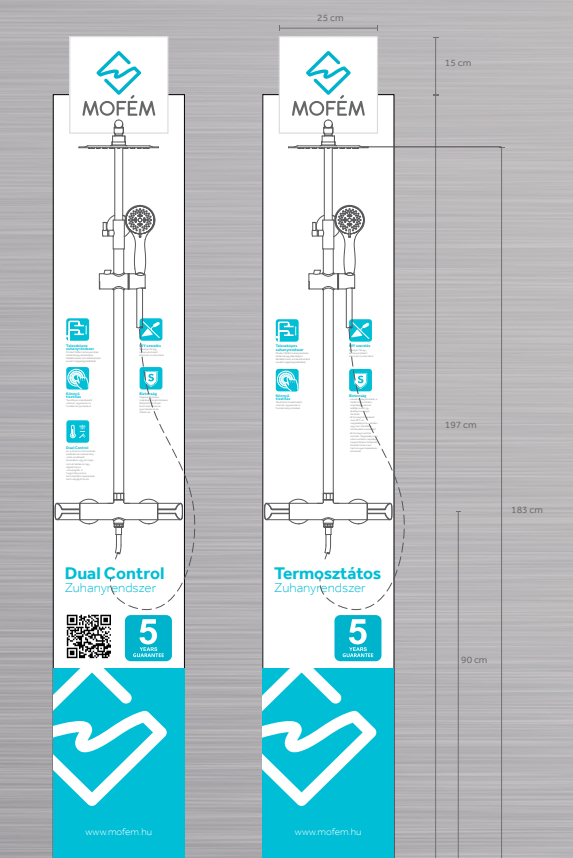

539932800

- Forgatható alsó kifolyócsővel
- Kifolyócső: 246 mm
- Vízkömentes perlátor
- 40 mm kerámia vezérlőegység
- 3/8" flexibilis bekötőcső

Átfolyási érték és nyomás grafikon

Átfolyási érték és nyomás grafikon

Átfolyási érték és nyomás grafikon

Bemutatófalak

**Dual Control
bemutatófal**

509-0003-97

Méretetek (mm):

☞ 2120 | ☞ 330 | ☞ 430

**Termosztátos
bemutatófal**

509-0003-98

Méretetek (mm):

☞ 2120 | ☞ 330 | ☞ 430

**Mofém csaptelep
bemutatófal**

509-0003-91

Méretetek (mm):

☞ 2030 | ☞ 650 | ☞ 335

**Mofém
bemutatófal**

509-0013-91