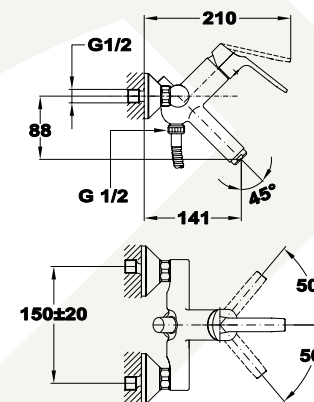

813863000

- Leeresztő szelep nélkül*

Karib

Kádtöltő csaptelep

811213000

- Zuhanyzett nélkül
- Automata zuhanyváltóval
- 35 mm kerámia vezérlőegységgel
- Vízkömentes perlátorral
- Perlátor mérete: M24x1

Karib