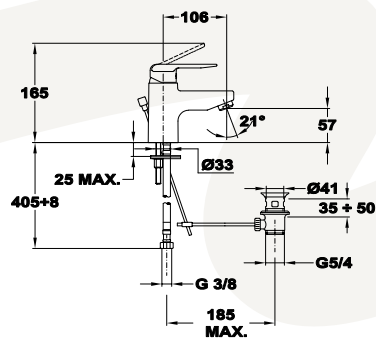

813862800

- Leeresztő szelep nélkül*

6 db

108 db
216 db*

Praktik

Praktik kádtöltő csaptelep

811212800

- Zuhanyzett nélkül
- Automata zuhanyváltóval
- 35 mm kerámia vezérlőegységgel
- Vízkömentes perlátorral
- Perlátor mérete: M24x1