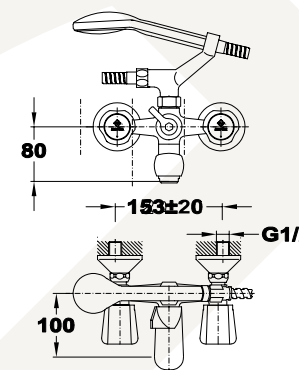

Trigo

Vízkömentes perlátor

A vízkövédelmi rendszer meghosszabbítja a perlátor élettartamát.

Gyors és egyszerű szerelés

Gyors és egyszerű szerelési rendszer (a legtöbb esetben elég egy 12 mm-es csavarkulcs).

5

YEARS
GUARANTEE

5 év garancia

A Mofém csaptelepekre 5 év garanciát és 10 év alkatrészellátást vállalunk.

Zajcsökkentő elemek

A kádöltő és zuhanycsaptelepek zajcsökkentő elemekkel vannak felszerelve, melyek jelentősen csökkentik a csaptelep által keringetett víz zajszintjét.

Trigo

Mosdó csaptelep

373512800

- Leeresztő szelep nélkül
- Forgatható kifolyócsővel
- Kifolyócső: 130 mm
- 7,5-9 l/perc vízátbocsátású vízkömentes perlátorral
- Perlátor mérete: M22x1
- Hagyományos felsőrészsel
- Flexibilis bekötőcsővel: 3/8"

6 db

360 db

Trigo

Kádöltő csaptelep

371222800

- Vízkömentes Basic kézizuhannyal
- Automata zuhanyváltóval
- 1500 mm gégecsővel
- Fali Basic zuhanytartóval
- Hagyományos felsőrészsel
- Vízkömentes perlátorral
- Perlátor mérete: M24x1

6 db

162 db