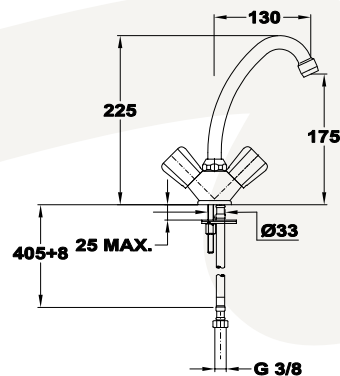

Trigo

Vízkömentes perlátor

A vízkövédelmi rendszer meghosszabbítja a perlátor élettartamát.

Gyors és egyszerű szerelés

Gyors és egyszerű szerelési rendszer (a legtöbb esetben elég egy 12 mm-es csavarkulcs).

5

YEARS
GUARANTEE

5 év garancia

A Mofém csaptelepekre 5 év garanciát és 10 év alkatrészellátást vállalunk.

Zajcsökkentő elemek

A kádöltő és zuhanycsaptelepek zajcsökkentő elemekkel vannak felszerelve, melyek jelentősen csökkentik a csaptelep által keringetett víz zajszintjét.

Trigo

Mosdó csaptelep

373512800

- Leeresztő szelep nélkül
- Forgatható kifolyócsővel
- Kifolyócső: 130 mm
- 7,5-9 l/perc vízátbocsátású vízkömentes perlátorral
- Perlátor mérete: M22x1
- Hagyományos felsőrészsel
- Flexibilis bekötőcsővel: 3/8"

6 db

360 db

Trigo

Kádöltő csaptelep

371222800

- Vízkömentes Basic kézizuhannyal
- Automata zuhanyváltóval
- 1500 mm gégecsővel
- Fali Basic zuhanytartóval
- Hagyományos felsőrészsel
- Vízkömentes perlátorral
- Perlátor mérete: M24x1

6 db

162 db