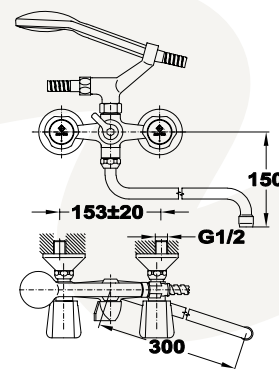

Trigo

Zuhany csaptelep

372112800

- Zuhanyzett nélkül
- Hagyományos felsőrészrel

6 db

360 db

Trigo

Kád-mosdó (KMT) csaptelep

379972800

- Vízkömentes Basic kézi zuhannyal
- Automata zuhanyváltóval
- 1500 mm gégecsővel
- Forgatható U kifolyócsővel
- Kifolyócső: 300 mm
- Hagyományos felsőrészrel
- Vízkömentes perlátorral
- Perlátor mérete: M22x1
- Flexibilis bekötőcsővel: 3/8"

6 db

96 db