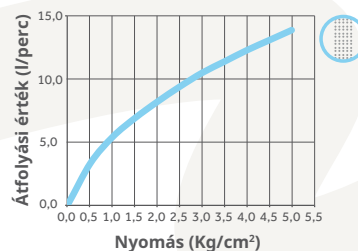

144 db

Átfolyási érték és nyomás grafikon

MO 978

Mosogató csaptelep

469782800

- Forgatható alsó kifolyócsővel
- Kifolyócső: 201 mm
- Vízkömentes perlátor
- Kihúzható vízkömentes kétfunkciós zuhanyfejjel
- Extra ellenálló flexibilis gégecső
- 40 mm kerámia vezérlőegységgel
- Flexibilis bekötőcsővel: 3/8"