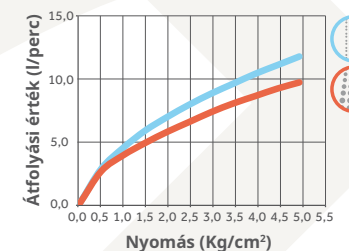

Átfolyási érték és nyomás grafikon