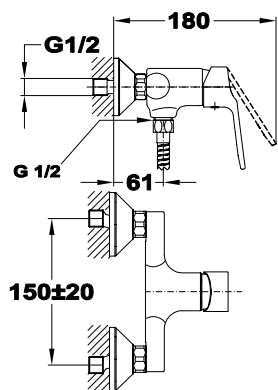

Karib

Zuhany csaptelep

812313000

- Zuhanyzett nélkül
- 35 mm kerámia vezérlőegységgel

6 db

240 db

Karib

Mosogató csaptelep

819143000

- Forgatható felső kifolyócsővel
- Kifolyócső: 210 mm
- Vízkömentes perlátorral
- Perlátor mérete: M24x1
- 35 mm kerámia vezérlőegységgel
- Flexibilis bekötőcsővel: 3/8"

6 db

108 db