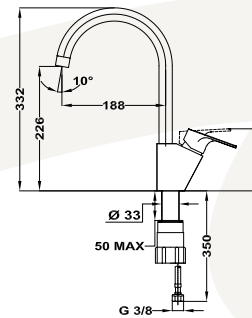

539932800

- Forgatható alsó kifolyócsővel
- Kifolyócső: 246 mm
- Vízkömentes perlátor
- 40 mm kerámia vezérlőegység
- 3/8" flexibilis bekötőcső

Átfolyási érték és nyomás grafikon

Átfolyási érték és nyomás grafikon

Átfolyási érték és nyomás grafikon

Bemutatófalak

**Dual Control
bemutatófal**

509-0003-97

Méretetek (mm):

☞ 2120 | ☞ 330 | ☞ 430

**Termosztátos
bemutatófal**

509-0003-98

Méretetek (mm):

☞ 2120 | ☞ 330 | ☞ 430

**Mofém csaptelep
bemutatófal**

509-0003-91

Méretetek (mm):

☞ 2030 | ☞ 650 | ☞ 335

**Mofém
bemutatófal**

509-0013-91