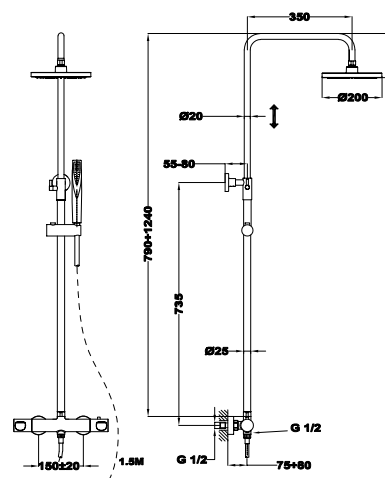

Vigo

Termosztátos zuhanyrendszer

842383100

- Termosztátos csaptelep felső kifolyóval
- Biztonsági hőmérséklet stop 38 °C-on
- Hideg csapteleptest rendszer
- Integrált zuhanyváltó
- Állítható teleszkópos felszállócsővel, személyre szabható magasság:
  - Min. magasság: 790 mm
  - Max. magasság: 1240 mm
- Állítható zuhanytartó
- Vízkömentes zuhanyfej Ø200 mm
- Vízkömentes 1 funkciós kézizuhany
- Megerősített fém gégecső 1500 mm

2 db

20 db