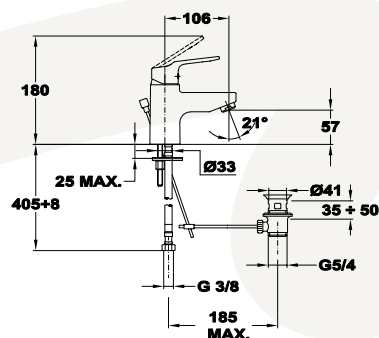

813863000

- Leeresztő szelep nélkül*

Karib

Kádtöltő csaptelep

811213000

- Zuhanyzett nélkül
- Automata zuhanyváltóval
- 35 mm kerámia vezérlőegységgel
- Vízkömentes perlátorral
- Perlátor mérete: M24x1

Karib