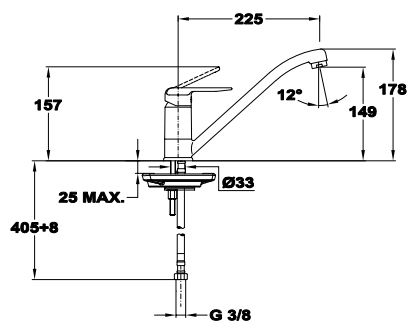

Praktik

Mosogató csaptelep fali

810252800

- Forgatható alsó kifolyócsővel
- Kifolyócső: 200 mm
- Vízkömentes perlátorral
- Perlátor mérete: M24x1
- 35 mm kerámia vezérlőegységgel

6 db

240 db

6 db

120 db