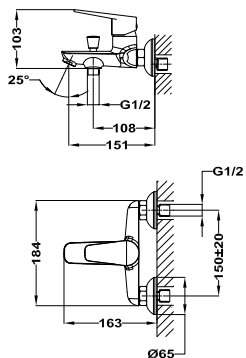

Sineu

Kádtöltő csaptelep

- Zuhanyzett nélkül
- Zajcsökkentő elemmel
- Vízkömentes perlátorral

Sineu

Zuhany csaptelep

- Zuhanyzett nélkül
- Zajcsökkentő elemmel

831221200

6 db

72 db

831211250

6 db

120 db