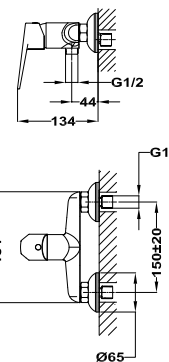

Sineu

Kádtöltő csaptelep

- Zuhanyzett nélkül
- Zajcsökkentő elemmel
- Vízkömentes perlátorral

Sineu

Zuhany csaptelep

- Zuhanyzett nélkül
- Zajcsökkentő elemmel

831221200

6 db

72 db

831211250

6 db

120 db