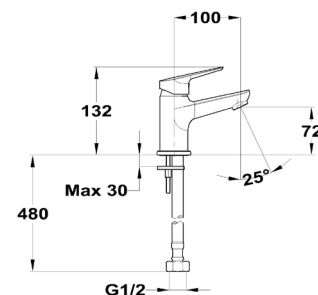

6 db

120 db

STROHM

TEKA

SINEU

Sineu

Mosdó csaptelep

- Leeresztő szelep nélkül
- 5 l/perc vízátbocsátású vízkörmes perlátorral
- Akár 60%-os vízmegtakarítás
- Flexibilis bekötőcsővel: 3/8"