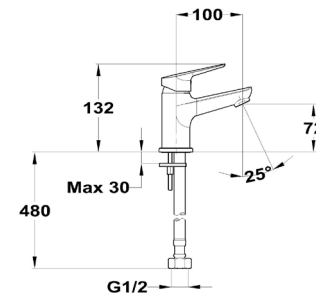

Sineu

Mosdó csaptelep

- Leeresztő szelep nélkül
- 5 l/perc vízátbocsátású vízkörmes perlátorral
- Akár 60%-os vízmeztakarítás
- Flexibilis bekötőcsővel: 3/8"

833461280

12 db

240 db

Sineu

Kádtöltő csaptelep

6 db

120 db

STROHM

TEKA

SINEU

Sineu

Mosdó csaptelep

- Leeresztő szelep nélkül
- 5 l/perc vízátbocsátású vízkörmes perlátorral
- Akár 60%-os vízmegtakarítás
- Flexibilis bekötőcsővel: 3/8"