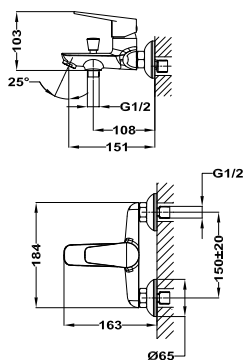

Sineu

Kádtöltő csaptelep

- Zuhanyzett nélkül
- Zajcsökkentő elemmel
- Vízkömentes perlátorral

Sineu

Zuhany csaptelep

- Zuhanyzett nélkül
- Zajcsökkentő elemmel

831221200

6 db

72 db

831211250

6 db

120 db