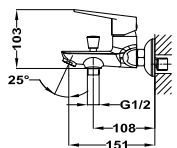

Sineu

Kádtöltő csaptelep

- Zuhanyzett nélkül
- Zajcsökkentő elemmel
- Vízkömentes perlátorral

Sineu

Zuhany csaptelep

- Zuhanyzett nélkül
- Zajcsökkentő elemmel

831221200

6 db

72 db

831211250

6 db

120 db