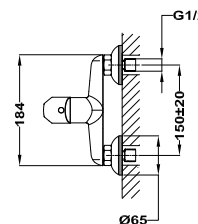

### Zuhany csaptelep

- Zuhanyzett nélkül
- Zajcsökkentő elemmel

831221200

6 db

72 db

831211250

6 db

120 db