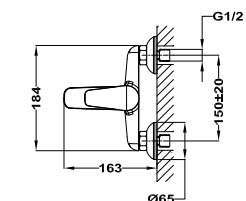

831221200

6 db

72 db