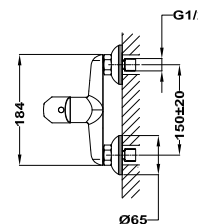

### Zuhany csaptelep

- Zuhanyzett nélkül
- Zajcsökkentő elemmel

831221200

6 db

72 db

831211250

6 db

120 db