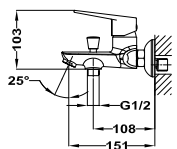

Sineu

Kádtöltő csaptelep

- Zuhanyzett nélkül
- Zajcsökkentő elemmel
- Vízkömentes perlátorral

Sineu

Zuhany csaptelep

- Zuhanyzett nélkül
- Zajcsökkentő elemmel

831221200

6 db

72 db

831211250

6 db

120 db

STROHM

TEKA