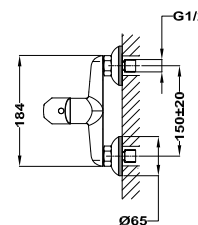

### Zuhany csaptelep

- Zuhanyzett nélkül
- Zajcsökkentő elemmel

831221200

6 db

72 db

831211250

6 db

120 db