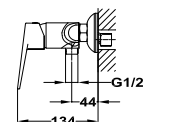

### Zuhany csaptelep

- Zuhanyzett nélkül
- Zajcsökkentő elemmel

831221200

6 db

72 db

831211250

6 db

120 db