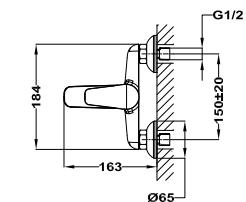

Sineu

Kádtöltő csaptelep

- Zuhanyzett nélkül
- Zajcsökkentő elemmel
- Vízkömentes perlátorral

Sineu

Zuhany csaptelep

- Zuhanyzett nélkül
- Zajcsökkentő elemmel

831221200

6 db

72 db

831211250

6 db

120 db

STROHM

TEKA