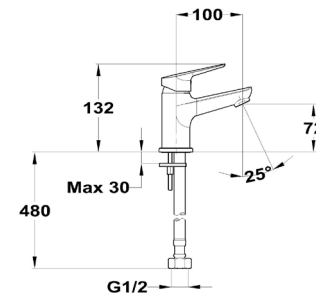

## Mosdó csaptelep

- Leeresztő szelep nélkül
- 5 l/perc vízátbocsátású vízkörmes perlátorral
- Akár 60%-os vízmegetakarítás
- Flexibilis bekötőcsővel: 3/8"

833461280

12 db

240 db