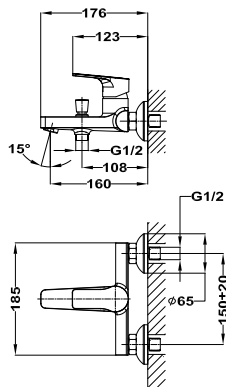

MANACOR

Kádtöltő csaptelep

- Zuhanyzett nélkül
- Automata zuhanyváltóval
- 35 mm kerámia vezérlőegységgel
- Vízkömentes perlátorral
- Zajcsökkentő elemmel

6 db

72 db

MANACOR

Zuhany csaptelep

- Zuhanyzett nélkül
- 35 mm kerámia vezérlőegységgel
- Zajcsökkentő elemmel

6 db

72 db