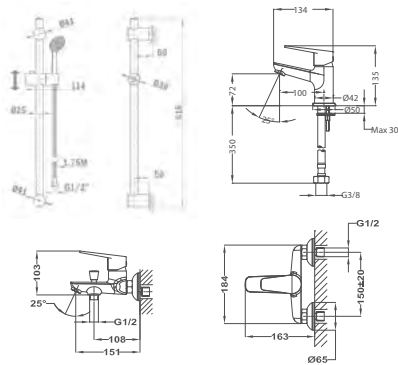

SINEU

3in1 szett

- Mosdó csaptelep leeresztő szelep nélkül
- Kádtöltő csaptelep automata zuhanyváltóval
  - › Zajcsökkentő elemmel és visszacsapó szeleppel
  - › Vízkömentes perlátorral
- Zuhanyzett
  - › Zuhanyrúd $\varnothing$ 25mm, 60 cm
  - › 1 funkciós kézizuhany
  - › Megerősített fém gégecső 1,75 m
  - › Állítható zuhanytartó

2 db

20 db

SINEU

Termosztátos zuhanyrendszer

- Termosztátos csaptelep felső kifolyóval
- Hideg csapteleptest rendszer
- Biztonsági hőmérséklet stop 38°C-on
- Automata zuhanyváltó
- Állítható teleszkópos felszállócső az egyszerűbb szerelés érdekében:
  - › Min. magasság: 730 mm
  - › Max. magasság: 1310 mm
- Ultraslim 200 mm fém vízkömentes zuhanyfej
- 3 funkciós vízkömentes kézizuhany
- Megerősített fém gégecső 1,5 m
- Állítható kézizuhanytartó
- Szűrővel védett visszaáramlásgátló szelepek

2 db

20 db