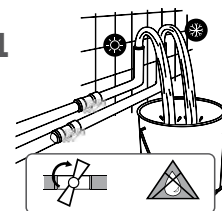

EASY SLIDE

35 mm tanúsított keramikus vezérlőegység

EASY CLEAN

EXTREME GLOW

Egyedülálló krómozási technológiánk garantálja a felület extrém fényességét, csillogását. (átlagosan 12µm nikkel, 0,4µm króm) Csapteleink akár több mint 200 óra sókamrában eltöltött idő után sem korrodálódnak.

Easy fix rögzítés 3 lépésben:

1

Zárja el a sarokszelepet

2

Állítsa be a kívánt pozíciót

3

Használja az Easy fix rendszert a csaptelep rögzítéséhez