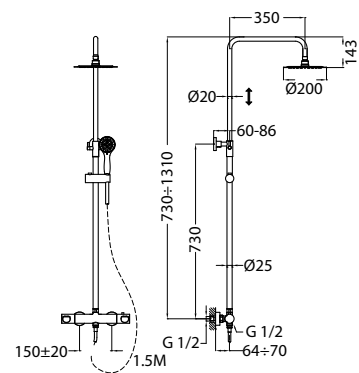

MANACOR

Termosztátos zuhany csaptelep

- Zuhanszett nélkül
- Biztonsági hőmérséklet stop 38°C-on
- Hideg érintés rendszer
- Szűrővel védett visszaáramlás gátló szelepek

10 db

200 db

MANACOR

Termosztátos zuhanyrendszer

- Termosztátos csaptelep felső kifolyóval
- Hideg csapteleptest rendszer
- Biztonsági hőmérséklet stop 38°C-on
- Automata zuhanyváltó
- Állítható teleszkópos felszállócső az egyszerűbb szerelés érdekében:
  - › Min. magasság: 730 mm
  - › Max. magasság: 1310 mm
- Ultracím 200 mm fém vízkömentes zuhanyfej
- 3 funkciós vízkömentes kézizuhany
- Megerősített fém gégecső 1,5 m
- Állítható kézizuhanytartó
- Szűrővel védett visszaáramlás gátló szelepek

2 db

20 db