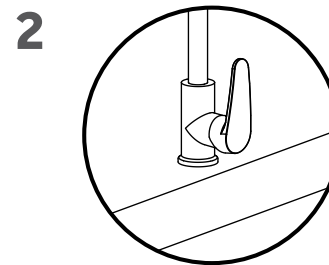

Easy fix rögzítés 3 lépésben:

1

Zárja el a sarokszelepet

2

Állítsa be a kívánt pozíciót

3

Használja az Easy fix rendszert a csaptelep rögzítéséhez

## Easy fix rögzítés 3 lépésben:

Zárja le a sarokszelepet

Állítsa be a kívánt pozíciót

Használja az Easy fix rendszert a csaptelep rögzítéséhez

Az Easy fix rendszer rendkívül gyors, hiszen kevesebb mint 3 perc alatt felrögzíthető a csaptelep, akár korábbi tapasztalat nélkül is. Emellett pénzt is megtakaríthatunk, hiszen nincs szükség szakember bevonására.