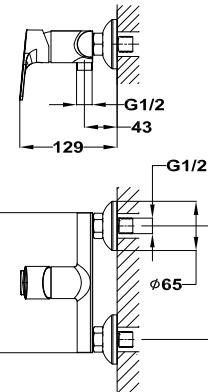

MANACOR

Kádtöltő csaptelep

- Zuhanyzett nélkül
- Automata zuhanyváltóval
- 35 mm kerámia vezérlőegységgel
- Vízkömentes perlátorral
- Zajcsökkentő elemmel

6 db

72 db

MANACOR

Zuhany csaptelep

- Zuhanyzett nélkül
- 35 mm kerámia vezérlőegységgel
- Zajcsökkentő elemmel

6 db

72 db