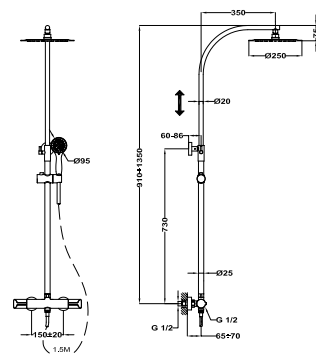

2 db

20 db

STROHM