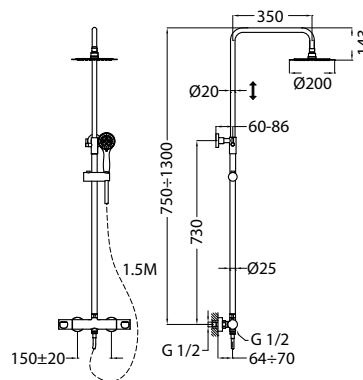

Dual control zuhanyrendszer

- Dual control csaptelep felső kifolyóval
- Hideg csapteleptest rendszer
- Automata zuhanyváltó
- Állítható teleszkópos felszállócső az egyszerűbb szerelés érdekében:
  - › Min. magasság: 730 mm
  - › Max. magasság: 1310 mm
- Ultraslim 200 mm fém vízkömentes zuhanyfej
- 3 funkciós vízkömentes kézizuhany
- Megerősített fém gégecső 1,5 m
- Állítható kézizuhanytartó
- Szűrővel védett visszaáramlásgátló szelepek