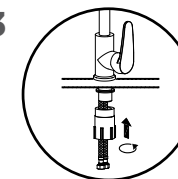

Easy fix rögzítés 3 lépésben:

1

Zárja el a sarokszelepet

2

Állítsa be a kívánt pozíciót

3

Használja az Easy fix rendszert a csaptelep rögzítéséhez