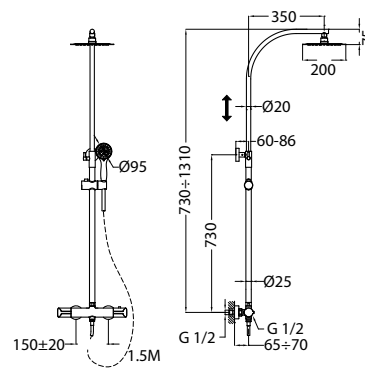

Termosztátos zuhanyrendszer

- Termosztátos csaptelep felső kifolyóval
- Hideg csapteleptest rendszer
- Biztonsági hőmérséklet stop 38°C-on
- Automata zuhanyváltó
- Állítható teleszkópos felszállócső az egyszerűbb szerelés érdekében:
  - › Min. magasság: 730 mm
  - › Max. magasság: 1310 mm
- Ultraslim 200 mm fém vízkömentes zuhanyfej
- 3 funkciós vízkömentes kézizuhany
- Megerősített fém gégecső 1,5 m
- Állítható kézizuhanytartó
- Szűrővel védett visszaáramlásgátló szelepek