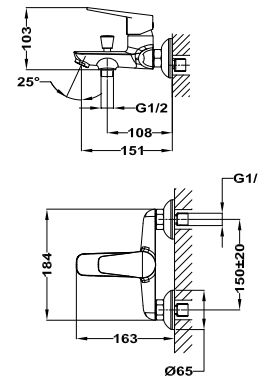

SINEU

Bide csaptelep

- Leeresztő szelep nélkül
- Vízkömentes perlátorral
- Flexibilis bekötőcsővel: 3/8"

12 db

240 db

SINEU

Kádtöltő csaptelep

- Zuhanyzett nélkül
- Automata zuhanyváltóval
- 35 mm kerámia vezérlőegységgel
- Vízkömentes perlátorral
- Zajcsökkentő elemmel

6 db

120 db