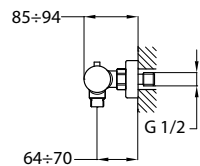

MANACOR

Termosztátos zuhany csaptelep

- Zuhanszett nélkül
- Biztonsági hőmérséklet stop 38°C-on
- Hideg érintés rendszer
- Szűrővel védett visszaáramlás gátló szelepek

10 db

200 db

MANACOR

Termosztátos zuhanyrendszer

- Termosztátos csaptelep felső kifolyóval
- Hideg csapteleptest rendszer
- Biztonsági hőmérséklet stop 38°C-on
- Automata zuhanyváltó
- Állítható teleszkópos felszállócső az egyszerűbb szerelés érdekében:
  - › Min. magasság: 730 mm
  - › Max. magasság: 1310 mm
- Ultracím 200 mm fém vízkömentes zuhanyfej
- 3 funkciós vízkömentes kézizuhany
- Megerősített fém gégecső 1,5 m
- Állítható kézizuhanytartó
- Szűrővel védett visszaáramlás gátló szelepek

2 db

20 db