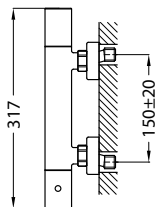

MANACOR

Termosztátos zuhany csaptelep

- Zuhanszett nélkül
- Biztonsági hőmérséklet stop 38°C-on
- Hideg érintés rendszer
- Szűrővel védett visszaáramlás gátló szelepek

10 db

200 db

MANACOR

Termosztátos zuhanyrendszer

- Termosztátos csaptelep felső kifolyóval
- Hideg csapteleptest rendszer
- Biztonsági hőmérséklet stop 38°C-on
- Automata zuhanyváltó
- Állítható teleszkópos felszállócső az egyszerűbb szerelés érdekében:
  - › Min. magasság: 730 mm
  - › Max. magasság: 1310 mm
- Ultracím 200 mm fém vízkömentes zuhanyfej
- 3 funkciós vízkömentes kézizuhany
- Megerősített fém gégecső 1,5 m
- Állítható kézizuhanytartó
- Szűrővel védett visszaáramlás gátló szelepek

2 db

20 db