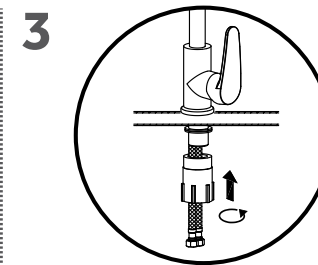

Használja az Easy fix rendszert a csaptelep rögzítéséhez

Az Easy fix rendszer rendkívül gyors, hiszen kevesebb mint 3 perc alatt felrögzíthető a csaptelep, akár korábbi tapasztalat nélkül is. Emellett pénzt is megtakaríthatunk, hiszen nincs szükség szakember bevonására.