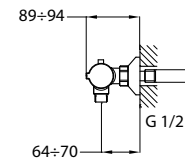

SINEU

Zuhany csaptelep

- Zuhanyzett nélkül
- 35 mm kerámia vezérlőegységgel
- Zajcsökkentő elemmel

6 db

120 db

SINEU

Termosztátos zuhany csaptelep

- Zuhanyzett nélkül
- Biztonsági hőmérséklet stop 38°C-on
- Hideg érintés rendszer
- Szűrővel védett visszaáramlás gátló szelepek

10 db

200 db

STROHM