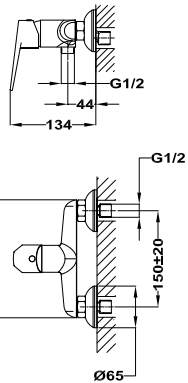

SINEU

Zuhany csaptelep

- Zuhanyzett nélkül
- 35 mm kerámia vezérlőegységgel
- Zajcsökkentő elemmel

6 db

120 db

SINEU

Termosztátos zuhany csaptelep

- Zuhanyzett nélkül
- Biztonsági hőmérséklet stop 38°C-on
- Hideg érintés rendszer
- Szűrővel védett visszaáramlás gátló szelepek

10 db

200 db

STROHM