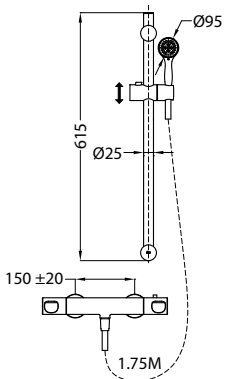

## Termostátos szett

- Termostátos zuhany csaptelep
- Hideg csapteleptest rendszer
- Biztonsági hőmérséklet stop 38°C-on
- 60 cm zuhanyrúd, Ø25 mm
- Megerősített fém gégecső 1,75 m
- 3 funkciós vízkömentes kézizuhany
- Állítható kézizuhanytartó
- Szűrővel védett visszaáramlásgátló szelepek