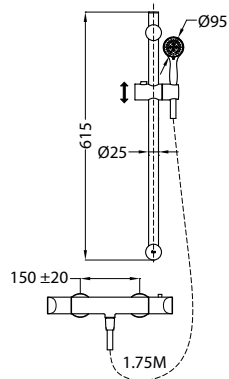

## Termosztátos szett

- Termosztátos zuhany csaptelep
- Hideg csapteleptest rendszer
- Biztonsági hőmérséklet stop 38°C-on
- 60 cm zuhanyrúd, Ø 25 mm
- Megerősített fém gégecső 1,75 m
- 3 funkciós vízkömentes kézizuhany
- Állítható kézizuhanytartó
- Szűrővel védett visszaáramlásátló szelepek