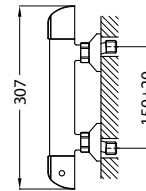

SINEU

Zuhany csaptelep

- Zuhanyzett nélkül
- 35 mm kerámia vezérlőegységgel
- Zajcsökkentő elemmel

6 db

120 db

SINEU

Termosztátos zuhany csaptelep

- Zuhanyzett nélkül
- Biztonsági hőmérséklet stop 38°C-on
- Hideg érintés rendszer
- Szűrővel védett visszaáramlás gátló szelepek

10 db

200 db

STROHM