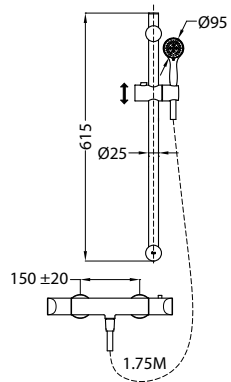

832380200

2 db

20 db

SINEU

Termosztátos szett

- Termosztátos zuhany csaptelep
- Hideg csapteleptest rendszer
- Biztonsági hőmérséklet stop 38°C-on
- 60 cm zuhanyrúd, Ø 25 mm
- Megerősített fém gégecső 1,75 m
- 3 funkciós vízkömentes kézizuhany
- Állítható kézizuhanytartó
- Szűrővel védett visszaáramlásgátló szelepek