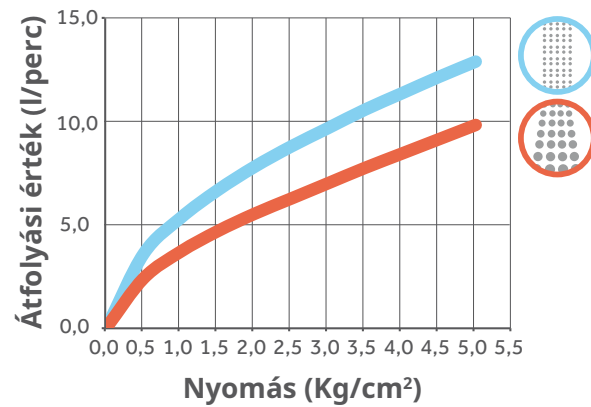

Átfolyási érték és nyomás grafikon