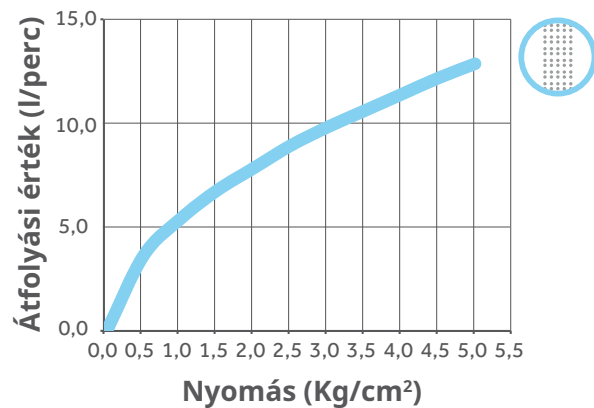

Átfolyási érték és nyomás grafikon