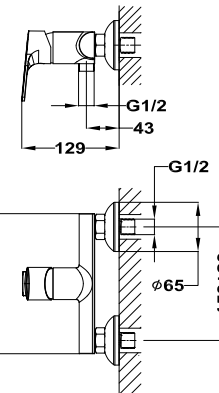

A bekötőcső külseje megerősített rozsdamentes acélból készül (AISI 304), a belseje pedig műanyag, hogy megakadályozza az esetleges ártalmas részecskék ivóvízbe való integrálódását.

EASY SLIDE

35 mm tanúsított keramikus vezérlőegység

MANACOR

Zuhany csaptelep

- Zuhanyzett nélkül
- 35 mm kerámia vezérlőegységgel
- Zajcsökkentő elemmel

841216200

6 db

72 db

842316200

6 db