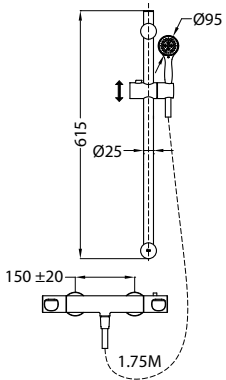

842380200

2 db

20 db

STROHM

MANACOR

Termosztátos szett

- Termosztátos zuhany csaptelep
- Hideg csapteleptest rendszer
- Biztonsági hőmérséklet stop 38°C-on
- 60 cm zuhanyrúd, Ø25 mm
- Megerősített fém gégecső 1,75 m
- 3 funkciós vízkömentes kézizuhany
- Állítható kézizuhanytartó
- Szűrővel védett visszaáramlásgátló szelepek

842020220

3 db

60 db

MANACOR

Dual control zuhanyrendszer

- Dual control csaptelep felső kifolyóval
- Hideg csapteleptest rendszer
- Automata zuhanyváltó
- Állítható teleszkópos felszállócső az egyszerűbb szerelés érdekében:
 - › Min. magasság: 730 mm
 - › Max. magasság: 1310 mm
- Ultraslim 200 mm fém vízkömentes zuhanyfej
- 3 funkciós vízkömentes kézizuhany
- Megerősített fém gégecső 1,5 m
- Állítható kézizuhanytartó
- Szűrővel védett visszaáramlásgátló szelepek