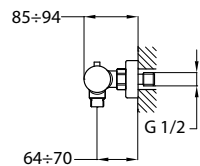

MANACOR

Termosztátos zuhany csaptelep

- Zuhanszett nélkül
- Biztonsági hőmérséklet stop 38°C-on
- Hideg érintés rendszer
- Szűrővel védett visszaáramlás gátló szelepek

842010200

10 db

200 db

MANACOR

Termosztátos zuhanyrendszer

- Termosztátos csaptelep felső kifolyóval
- Hideg csapteleptest rendszer
- Biztonsági hőmérséklet stop 38°C-on
- Automata zuhanyváltó
- Állítható teleszkópos felszállócső az egyszerűbb szerelés érdekében:
  - › Min. magasság: 730 mm
  - › Max. magasság: 1310 mm
- Ultracím 200 mm fém vízkömentes zuhanyfej
- 3 funkciós vízkömentes kézizuhany
- Megerősített fém gégecső 1,5 m
- Állítható kézizuhanytartó
- Szűrővel védett visszaáramlás gátló szelepek

842380200

2 db

20 db

STROHM