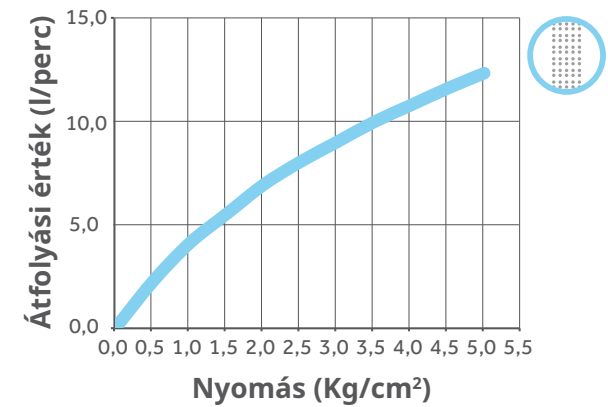

832316200

Átfolyási érték és nyomás grafikon

Átfolyási érték és nyomás grafikon

Átfolyási érték és nyomás grafikon

Thank you & nice to meet you.

STROHM

STROHM

www.strohm-teka.com