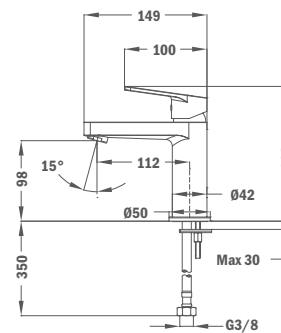

843466250

12 db

240 db