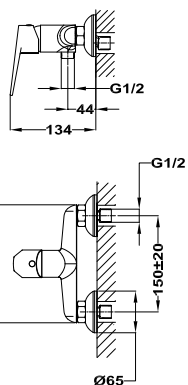

SINEU

Zuhany csaptelep

- Zuhanyzett nélkül
- 35 mm kerámia vezérlőegységgel
- Zajcsökkentő elemmel

SINEU

Termosztátos zuhany csaptelep

- Zuhanyzett nélkül
- Biztonsági hőmérséklet stop 38°C-on
- Hideg érintés rendszer
- Szűrővel védett visszaáramlás gátló szelepek

STROHM

832316200

6 db

120 db

832010200

10 db

200 db