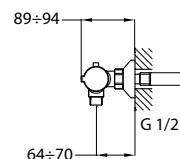

SINEU

Zuhany csaptelep

- Zuhanyzett nélkül
- 35 mm kerámia vezérlőegységgel
- Zajcsökkentő elemmel

SINEU

Termosztátos zuhany csaptelep

- Zuhanyzett nélkül
- Biztonsági hőmérséklet stop 38°C-on
- Hideg érintés rendszer
- Szűrővel védett visszaáramlás gátló szelepek

STROHM

832316200

6 db

120 db

832010200

10 db

200 db