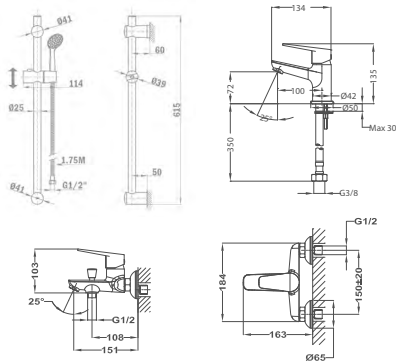

3in1 szett

- Mosdó csaptelep leeresztő szelep nélkül
- Kádtöltő csaptelep automata zuhanyváltóval
  - › Zajcsökkentő elemmel és visszacsapó szeleppel
  - › Vízkömentes perlátorral
- Zuhanyzett
  - › Zuhanyrúd $\varnothing$ 25mm, 60 cm
  - › 1 funkciós kézizuhany
  - › Megerősített fém gégecső 1,75 m
  - › Állítható zuhanytartó

837106200