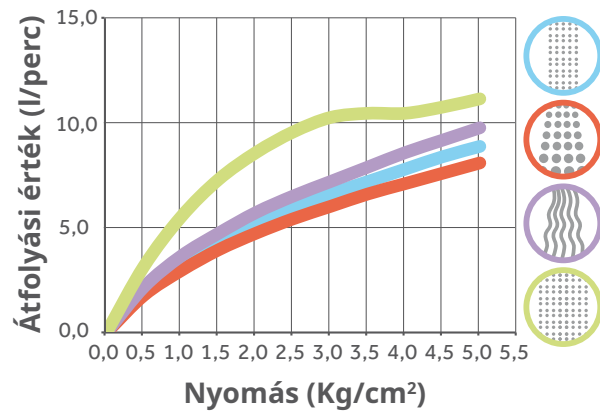

Átfolyási érték és nyomás grafikon