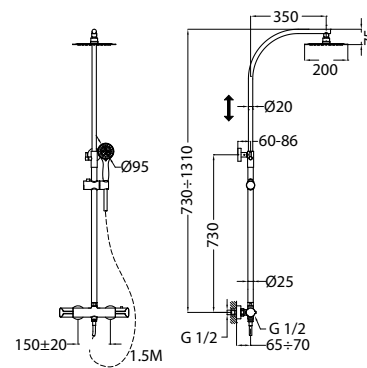

Termosztátos zuhanyrendszer

- Termosztátos csaptelep felső kifolyóval
- Hideg csapteleptest rendszer
- Biztonsági hőmérséklet stop 38°C-on
- Automata zuhanyváltó
- Állítható teleszkópos felszállócső az egyszerűbb szerelés érdekében:
  - › Min. magasság: 730 mm
  - › Max. magasság: 1310 mm
- Ultraslim 200 mm fém vízkömentes zuhanyfej
- 3 funkciós vízkömentes kézizuhany
- Megerősített fém gégecső 1,5 m
- Állítható kézizuhanytartó
- Szűrővel védett visszaáramlásgátló szelepek

832380200