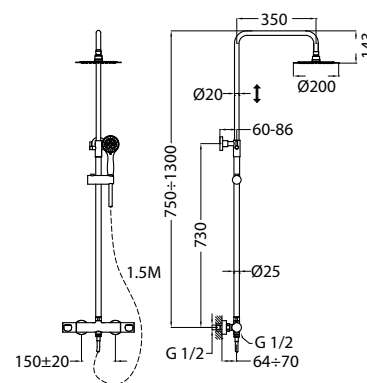

A bekötőcső külseje megerősített rozsdamentes acélból készül (AISI 304), a belseje pedig műanyag, hogy megakadályozza az esetleges ártalmas részecskék ivóvízbe való integrálódását.

EASY SLIDE

35 mm tanúsított keramikus vezérlőegység

842020220

3 db

60 db

MANACOR

Dual control zuhanyrendszer

- Dual control csaptelep felső kifolyóval
- Hideg csapteleptest rendszer
- Automata zuhanyváltó
- Állítható teleszkópos felszállócső az egyszerűbb szerelés érdekében:
 - › Min. magasság: 730 mm
 - › Max. magasság: 1310 mm
- Ultraslim 200 mm fém vízkömentes zuhanyfej
- 3 funkciós vízkömentes kézizuhany
- Megerősített fém gégecső 1,5 m
- Állítható kézizuhanytartó
- Szűrővel védett visszaáramlásgátló szelepek