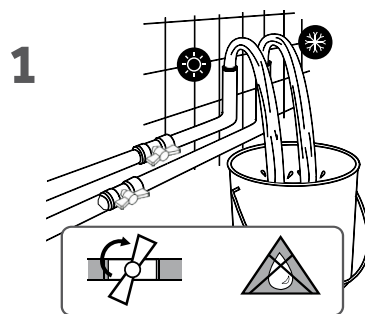

A bekötőcső külseje megerősített rozsdamentes acélból készül (AISI 304), a belseje pedig műanyag, hogy megakadályozza az esetleges ártalmas részecskék ivóvízbe való integrálódását.

EASY SLIDE

35 mm tanúsított keramikus vezérlőegység

Easy fix rögzítés 3 lépésben:

1

Zárja el a sarokszelepet

2

Állítsa be a kívánt pozíciót

3

Használja az Easy fix rendszert a csaptelep rögzítéséhez

EASY FIX RÖGZÍTÉS

- Egyszerű
- Gyors
- Nincs szükség szerszámokra

Easy fix rögzítés 3 lépésben:

Zárja le a sarokszelepet

Állítsa be a kívánt pozíciót

Használja az Easy fix rendszert a csaptelep rögzítéséhez

Az Easy fix rendszer rendkívül gyors, hiszen kevesebb mint 3 perc alatt felrögzíthető a csaptelep, akár korábbi tapasztalat nélkül is. Emellett pénzt is megtakaríthatunk, hiszen nincs szükség szakember bevonására.