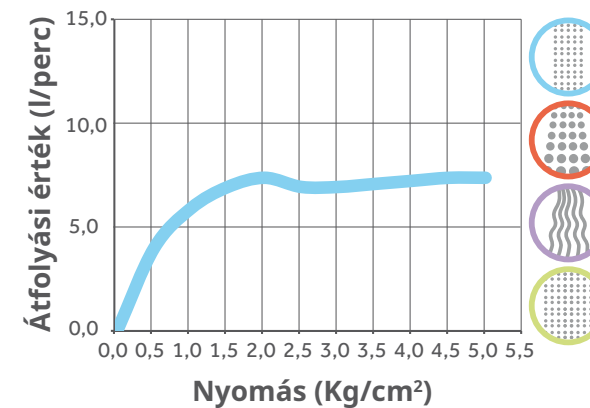

832380200

Átfolyási érték és nyomás grafikon

Átfolyási érték és nyomás grafikon

Átfolyási érték és nyomás grafikon

MŰSZAKI ADATOK

STROHM

842010200

832010200

833466250

Átfolyási érték és nyomás grafikon

Átfolyási érték és nyomás grafikon

Átfolyási érték és nyomás grafikon

MŰSZAKI ADATOK

STROHM

831216200

836266200