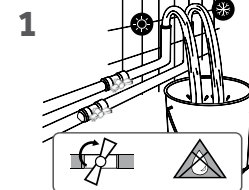

A bekötőcső külseje megerősített rozsdamentes acélból készül (AISI 304), a belseje pedig műanyag, hogy megakadályozza az esetleges ártalmas részecskék ivóvízbe való integrálódását.

EASY SLIDE

35 mm tanúsított keramikus vezérlőegység

Easy fix rögzítés 3 lépésben:

1

Zárja el a sarokszelepet

2

Állítsa be a kívánt pozíciót

3

Használja az Easy fix rendszert a csaptelep rögzítéséhez

EASY FIX RÖGZÍTÉS