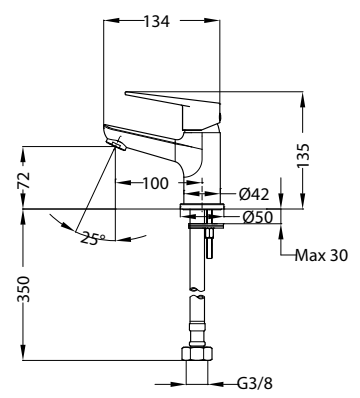

833466250

12 db

240 db

SINEU