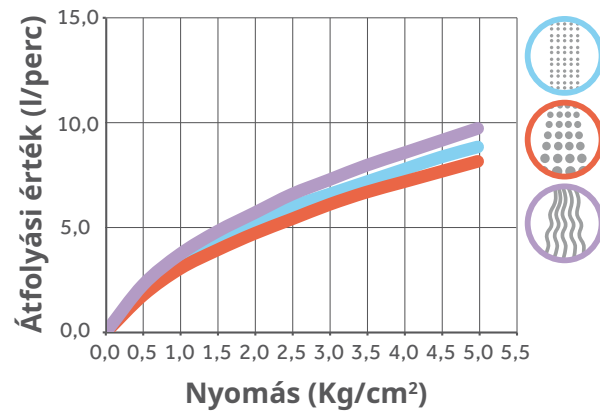

Átfolyási érték és nyomás grafikon