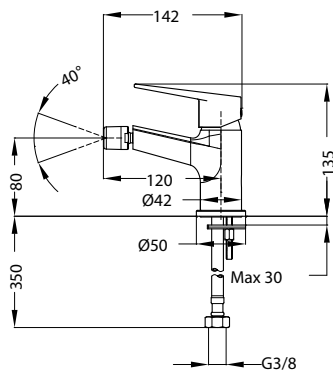

836266200

12 db

240 db