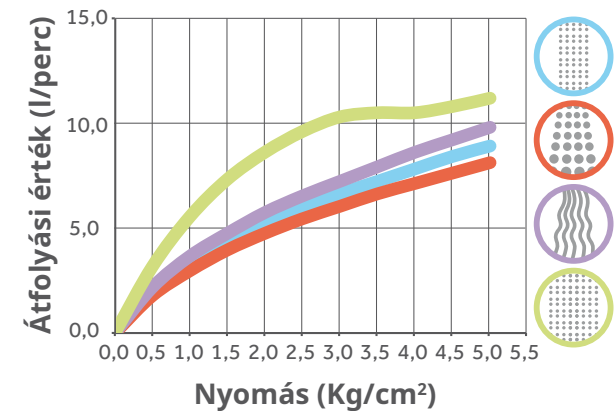

832380200

Átfolyási érték és nyomás grafikon

Átfolyási érték és nyomás grafikon

Átfolyási érték és nyomás grafikon

MŰSZAKI ADATOK

STROHM

842010200

832010200