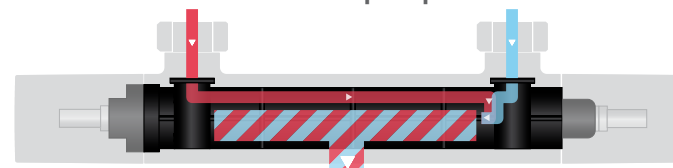

Vízáramlás a termosztátos csaptelepben

Precíz kontrol

Válassza ki a kívánt hőmérsékletet, érje el nagyon rövid idő alatt.

Komfort

Zuhanyzás során megakadályozza a hőmérséklet ingadozást. A termosztátos csaptelepek automatikusan szabályozzák a kiválasztott hőmérsékletet.

Biztonságos érintés rendszer

Belső műanyag betét, amely megakadályozza, hogy a csaptelep külseje felmelegedjen.