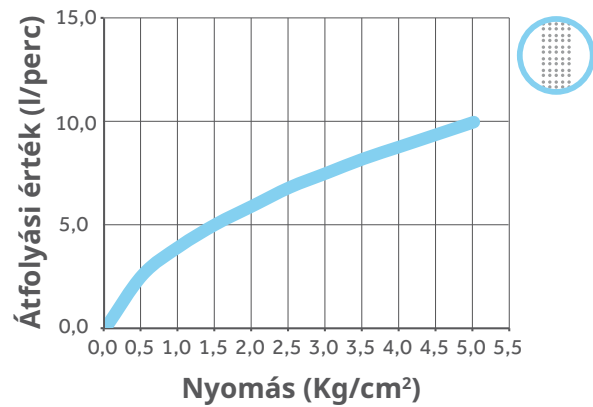

Átfolyási érték és nyomás grafikon