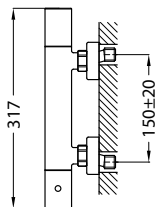

MANACOR

Termosztátos zuhany csaptelep

- Zuhanszett nélkül
- Biztonsági hőmérséklet stop 38°C-on
- Hideg érintés rendszer
- Szűrővel védett visszaáramlás gátló szelepek

842010200

10 db

200 db

MANACOR

Termosztátos zuhanyrendszer

- Termosztátos csaptelep felső kifolyóval
- Hideg csapteleptest rendszer
- Biztonsági hőmérséklet stop 38°C-on
- Automata zuhanyváltó
- Állítható teleszkópos felszállócső az egyszerűbb szerelés érdekében:
  - › Min. magasság: 730 mm
  - › Max. magasság: 1310 mm
- Ultracím 200 mm fém vízkömentes zuhanyfej
- 3 funkciós vízkömentes kézizuhany
- Megerősített fém gégecső 1,5 m
- Állítható kézizuhanytartó
- Szűrővel védett visszaáramlás gátló szelepek

842380200

2 db

20 db

STROHM