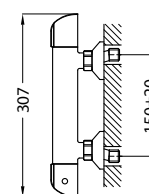

SINEU

Zuhany csaptelep

- Zuhanyzett nélkül
- 35 mm kerámia vezérlőegységgel
- Zajcsökkentő elemmel

SINEU

Termosztátos zuhany csaptelep

- Zuhanyzett nélkül
- Biztonsági hőmérséklet stop 38°C-on
- Hideg érintés rendszer
- Szűrővel védett visszaáramlás gátló szelepek

STROHM

832316200

6 db

120 db

832010200

10 db

200 db