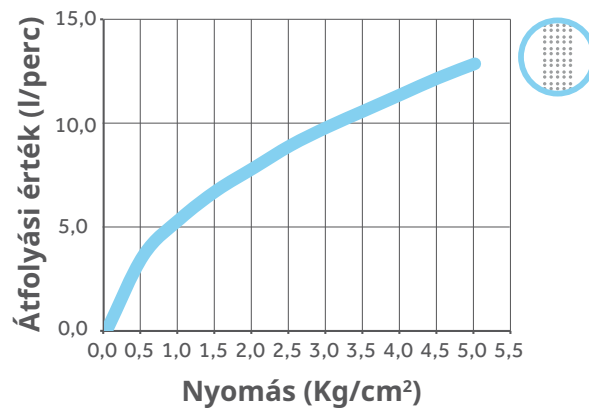

Átfolyási érték és nyomás grafikon