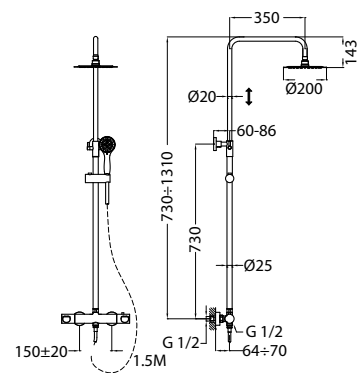

MANACOR

Termosztátos zuhany csaptelep

- Zuhanszett nélkül
- Biztonsági hőmérséklet stop 38°C-on
- Hideg érintés rendszer
- Szűrővel védett visszaáramlás gátló szelepek

842010200

10 db

200 db

MANACOR

Termosztátos zuhanyrendszer

- Termosztátos csaptelep felső kifolyóval
- Hideg csapteleptest rendszer
- Biztonsági hőmérséklet stop 38°C-on
- Automata zuhanyváltó
- Állítható teleszkópos felszállócső az egyszerűbb szerelés érdekében:
  - › Min. magasság: 730 mm
  - › Max. magasság: 1310 mm
- Ultracím 200 mm fém vízkömentes zuhanyfej
- 3 funkciós vízkömentes kézizuhany
- Megerősített fém gégecső 1,5 m
- Állítható kézizuhanytartó
- Szűrővel védett visszaáramlás gátló szelepek

842380200

2 db

20 db

STROHM