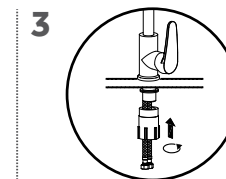

A bekötőcső külseje megerősített rozsdamentes acélból készül (AISI 304), a belseje pedig műanyag, hogy megakadályozza az esetleges ártalmas részecskék ivóvízbe való integrálódását.

EASY SLIDE

35 mm tanúsított keramikus vezérlőegység

Easy fix rögzítés 3 lépésben:

1

Zárja el a sarokszelepet

2

Állítsa be a kívánt pozíciót

3

Használja az Easy fix rendszert a csaptelep rögzítéséhez

EASY FIX RÖGZÍTÉS