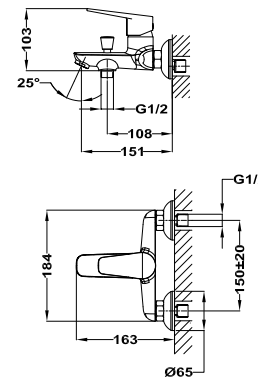

831216200

6 db

120 db