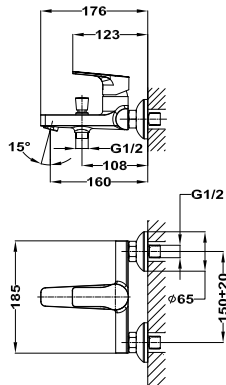

841216200

6 db

72 db