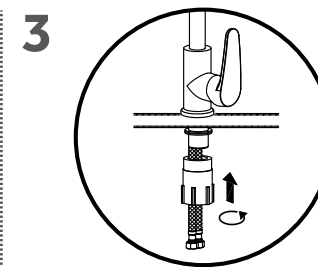

A bekötőcső külseje megerősített rozsdamentes acélból készül (AISI 304), a belseje pedig műanyag, hogy megakadályozza az esetleges ártalmas részecskék ivóvízbe való integrálódását.

EASY SLIDE

35 mm tanúsított keramikus vezérlőegység

Easy fix rögzítés 3 lépésben:

1

Zárja el a sarokszelepet

2

Állítsa be a kívánt pozíciót

3

Használja az Easy fix rendszert a csaptelep rögzítéséhez

EASY FIX RÖGZÍTÉS

- Egyszerű
- Gyors
- Nincs szükség szerszámokra

Easy fix rögzítés 3 lépésben:

Zárja le a sarokszelepet

Állítsa be a kívánt pozíciót

Használja az Easy fix rendszert a csaptelep rögzítéséhez

Az Easy fix rendszer rendkívül gyors, hiszen kevesebb mint 3 perc alatt felrögzíthető a csaptelep, akár korábbi tapasztalat nélkül is. Emellett pénzt is megtakaríthatunk, hiszen nincs szükség szakember bevonására.