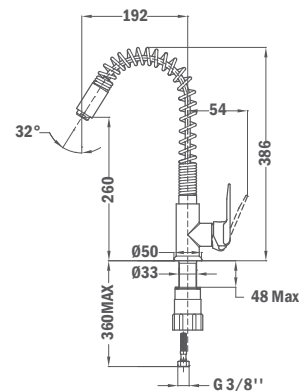

## IN 934

- Forgatható flexibilis kifolyócsővel
- Vízkömentes perlátorral
- 35 mm kerámia vezérlőegységgel
- Flexibilis bekötőcsővel: 3/8"
- Easy quick rögzítés

EXTREME GLOW

EASY SLIDE