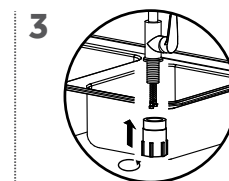

35 mm tanúsított keramikus vezérlőegység

Easy fix rögzítés 3 lépésben:

Zárja el a sarokszelepet

Állítsa be a kívánt pozíciót

Használja az Easy fix rendszert a csaptelep rögzítéséhez