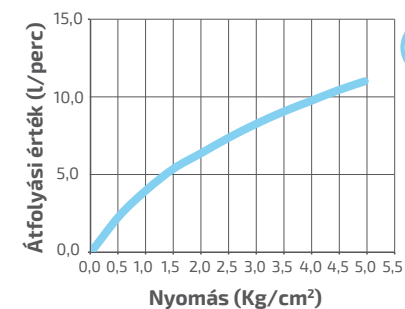

## FOT 995

### FOT 995

- Forgatható kifolyócsővel
- Vízkömentes perlátorral
- 35 mm kerámia vezérlőegységgel
- Flexibilis bekötőcsővel: 3/8"
- Easy quick rögzítés

ZAJOSZTÁLY: I / A

Átfolyási érték és nyomás grafikon