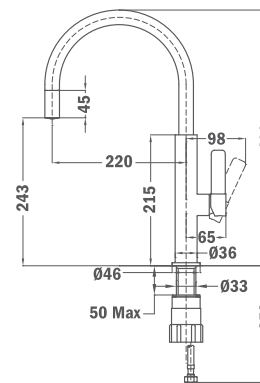

Mosogató csaptelep

FOT 995

FOT 995

- Forgatható kifolyócsővel
- Vízkömentes perlátorral
- 35 mm kerámia vezérlőegységgel
- Flexibilis bekötőcsővel: 3/8"
- Easy quick rögzítés

ZAJOSZTÁLY: I / A

Átfolyási érték és nyomás grafikon

6 db

48 db