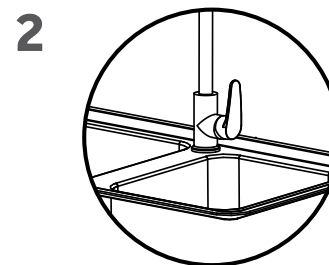

Állítsa be a kívánt pozíciót