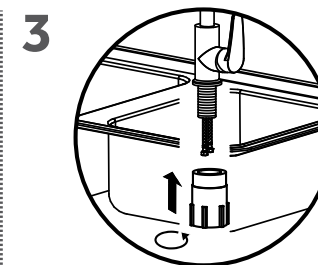

Használja az Easy fix rendszert a csaptelep rögzítéséhez

Az Easy fix rendszer rendkívül gyors, hiszen kevesebb mint 3 perc alatt felrögzíthető a csaptelep, akár korábbi tapasztalat nélkül is. Emellett pénzt is megtakaríthatunk, hiszen nincs szükség szakember bevonására.