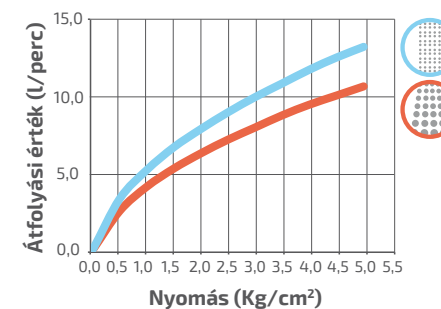

### Átfolyási érték és nyomás grafikon

10 db

120 db

EASY SLIDE

ZAJOSZTÁLY: I / A

Átfolyási érték és nyomás grafikon

10 db

200 db