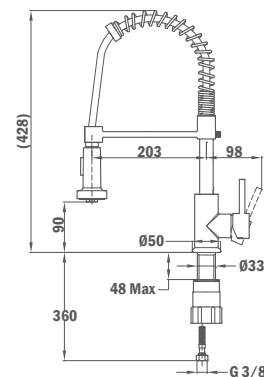

## IN 939

- Forgatható flexibilis kifolyócsővel
- Vízkömentes perlátorral
- Kihúzható 2 funkciós zuhanyfej
- 35 mm kerámia vezérlőegységgel
- Flexibilis bekötőcsővel: 3/8"
- Easy quick rögzítés

EXTREME GLOW

EASY SLIDE

ZAJOSZTÁLY: I / A

Átfolyási érték és nyomás grafikon

10 db

200 db