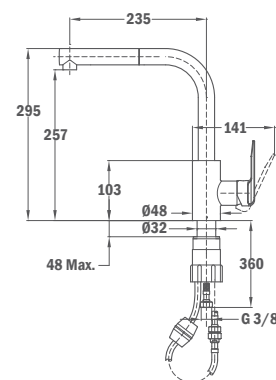

ZAJOSZTÁLY: I / B

Átfolyási érték és nyomás grafikon