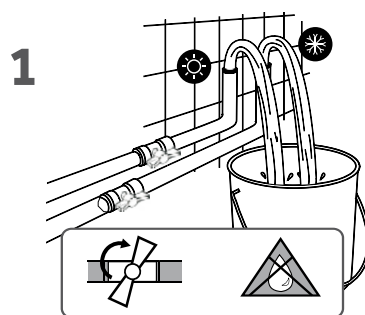

35 mm tanúsított keramikus vezérlőegység

Easy fix rögzítés 3 lépésben:

Zárja el a sarokszelepet

Állítsa be a kívánt pozíciót

Használja az Easy fix rendszert a csaptelep rögzítéséhez

## Easy fix rögzítés 3 lépésben:

Zárja le a sarokszelepet

Állítsa be a kívánt pozíciót

Használja az Easy fix rendszert a csaptelep rögzítéséhez

Az Easy fix rendszer rendkívül gyors, hiszen kevesebb mint 3 perc alatt felrögzíthető a csaptelep, akár korábbi tapasztalat nélkül is. Emellett pénzt is megtakaríthatunk, hiszen nincs szükség szakember bevonására.