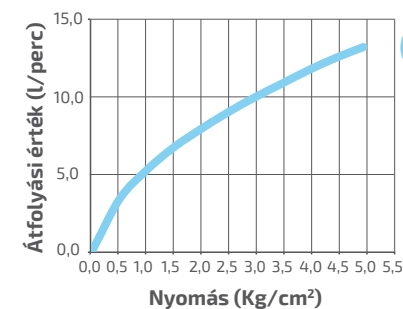

EXTREME GLOW

EASY SLIDE

ZAJOSZTÁLY: I / A

Átfolyási érték és nyomás grafikon

10 db

200 db

**Thank you & nice to meet you.**

**TEKA**