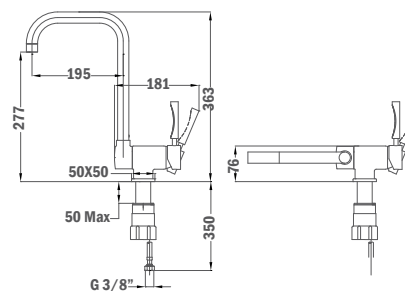

MTP 984

- Speciálisan ablak alatti mosogótálcákhoz tervezve
- Forgatható kifolyócsővel
  - › Max: 363 mm
  - › Min: 76 mm
- Vízkömentes perlátorral
- 40 mm kerámia vezérlőegységgel
- Flexibilis bekötőcsővel: 3/8"
- Easy quick rögzítés

EXTREME GLOW

EASY SLIDE

ZAJOSZTÁLY: I / A

Átfolyási érték és nyomás grafikon