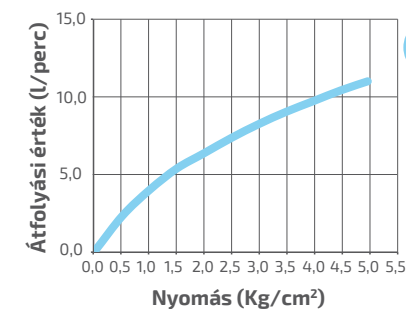

## ZAJOSZTÁLY: I / B

### Átfolyási érték és nyomás grafikon

10 db

120 db