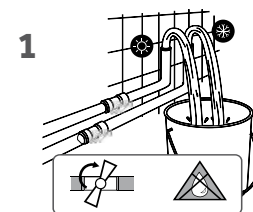

35 mm tanúsított keramikus vezérlőegység

Easy fix rögzítés 3 lépésben:

Zárja el a sarokszelepet

Állítsa be a kívánt pozíciót

Használja az Easy fix rendszert a csaptelep rögzítéséhez