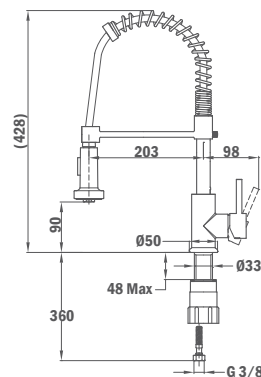

EXTREME GLOW

EASY SLIDE

ZAJOSZTÁLY: I / A

Átfolyási érték és nyomás grafikon

10 db

200 db