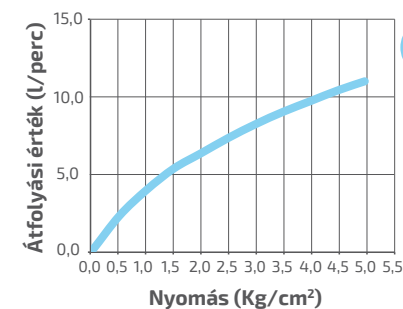

EXTREME GLOW

EASY SLIDE

53.938.12.00

## ZAJOSZTÁLY: I / B

Átfolyási érték és nyomás grafikon

10 db

120 db