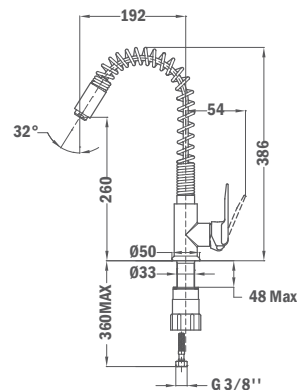

ZAJOSZTÁLY: II / A