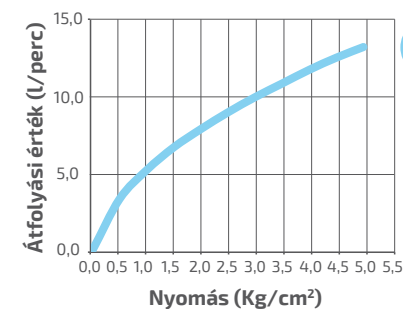

EXTREME GLOW

EASY SLIDE

46.984.02.70

ZAJOSZTÁLY: I / A

Átfolyási érték és nyomás grafikon

10 db

200 db

**Thank you & nice to meet you.**