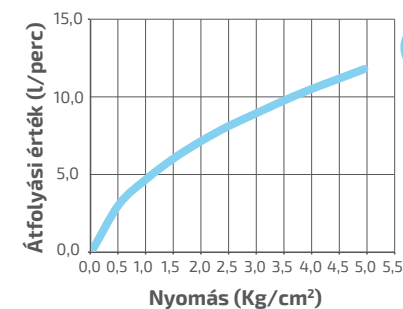

## ZAJOSZTÁLY: I / B

Átfolyási érték és nyomás grafikon

10 db

120 db

## Átfolyási érték és nyomás grafikon