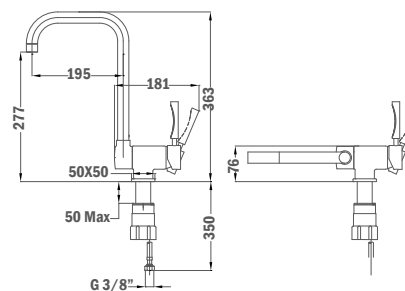

EXTREME GLOW

EASY SLIDE

46.984.02.70

ZAJOSZTÁLY: I / A

Átfolyási érték és nyomás grafikon

10 db

200 db

**Thank you & nice to meet you.**