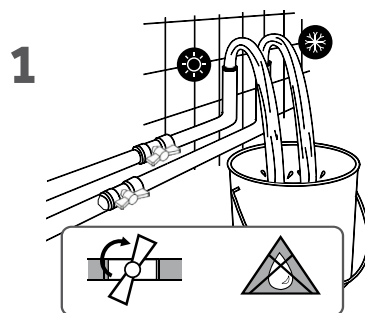

35 mm tanúsított keramikus vezérlőegység

Easy fix rögzítés 3 lépésben:

Zárja el a sarokszelepet

Állítsa be a kívánt pozíciót

Használja az Easy fix rendszert a csaptelep rögzítéséhez

# Easy fix rögzítés

TEKA

- Egyszerű
- Gyors
- Nincs szükség szerszámokra

## Easy fix rögzítés 3 lépésben:

**1**  
Zárja le a sarokszelepet

**2**  
Állítsa be a kívánt pozíciót

**3**  
Használja az Easy fix rendszert a csaptelep rögzítéséhez

Az Easy fix rendszer rendkívül gyors, hiszen kevesebb mint 3 perc alatt felrögzíthető a csaptelep, akár korábbi tapasztalat nélkül is. Emellett pénzt is megtakaríthatunk, hiszen nincs szükség szakember bevonására.