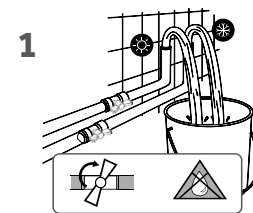

35 mm tanúsított keramikus vezérlőegység

Easy fix rögzítés 3 lépésben:

Zárja el a sarokszelepet

Állítsa be a kívánt pozíciót

Használja az Easy fix rendszert a csaptelep rögzítéséhez