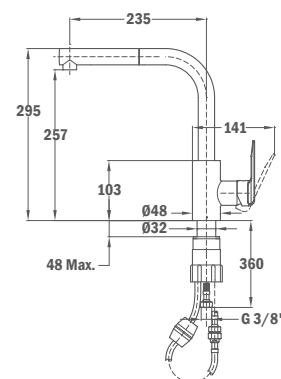

IN 938

- Forgatható kifolyócsővel
- Vízkömentes perlátorral
- Kihúzható 1 funkciós zuhanyfej
- Extra ellenálló flexibilis gégecső
- 35 mm kerámia vezérlőegységgel
- Flexibilis bekötőcsővel: 3/8"
- Easy quick rögzítés

EXTREME GLOW

EASY SLIDE

53.938.12.00