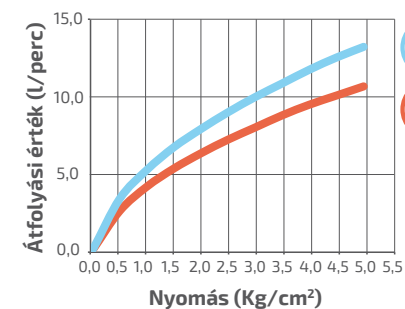

## Átfolyási érték és nyomás grafikon

EXTREME GLOW

EASY SLIDE

ZAJOSZTÁLY: I / A

Átfolyási érték és nyomás grafikon

10 db

200 db