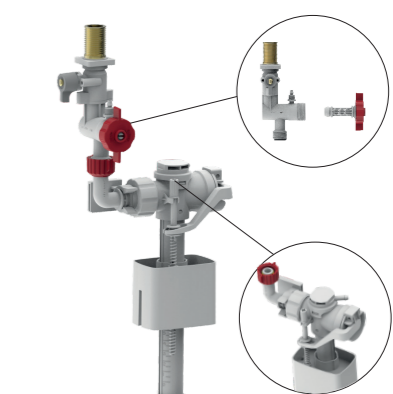

Szűrős töltőszelep