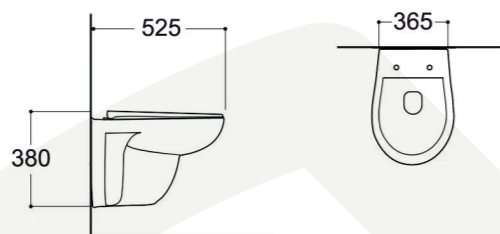

MOFÉM WC PROGRAM

10
LITER
CAMPUS

EVO Perem nélküli fali WC Soft Close ülőkével

700532800

- Magas minőségű kerámia
- Könnyen tisztítható peremmentes kialakítás
- Öblítés típusa: mélyöblítésű
- Szükséges öblítővíz mennyisége 4/6 l
- Vízmegtakarítás
- Beépített tartállyal használható
- Rejtett szerelési rendszer
- Lecsapódásgátló antibakteriális Duroplast ülőke fedéllel, rozsdamentes acél felfogatókkal

Kiemelt funkciók

Lecsapódásgátló ülőke

Peremmentes kialakítás

Gombnyomással eltávolítható ülőke

380

525

365

370

EVO-Tech Fali WC-szerelőelem

Felső vízcsatlakozás, sárgaréz szelepekkel

Mechanikus vezérlés

Szigetelt falsík alatti öblítőtartály zaj- és páralecsapódás elleni védelemmel

A tartály vastagsága csupán 100 mm

100 mm

Kívül-belül szinterezett keret és lábak. Maximális korrózió elleni védelem.

Gyors keretregézítési rendszer

Szűrővel védett töltőszelep

A mindenkori padlószinttől 1m távolság lézervágással jelölve, megkönnyítve a pontos szerelést

Kettős öblítés: 3/6 l

Szerszám nélkül szervizelhető öblítőtartály

Fali felfüggesztésű WC-khez

HDPE tartály és csatlakozó könyök

Állítható magasság, 0-200 mm tartományban

EVO-Tech
Fali WC-szerelőelem

15
LITER
CAMPUS

25
LITER
CAMPUS

731012800