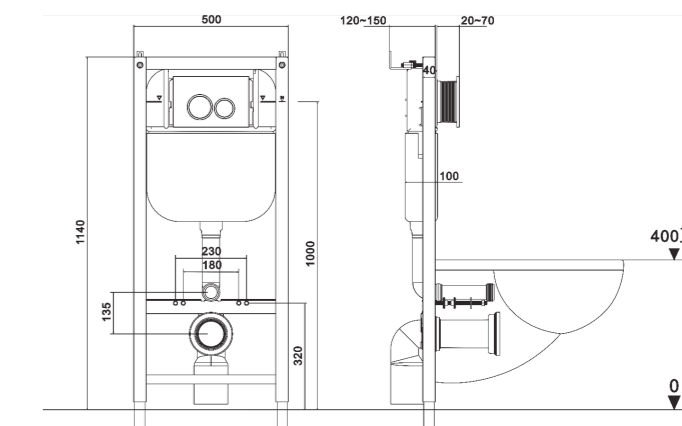

EVO-Tech
Fali WC-szerelőelem

15
LITER
CAMPUS

25
LITER
CAMPUS

731012800

- Fali felfüggesztésű WC-khez
- Maximális terhelhetőség: 400 kg
- Termék mérete: 500x100x1140 mm
- Tartály vastagsága 100 mm
- Állítható teleszkópos láb. Állítási tartomány 200 mm
- Szárzapításhoz, parapet vagy teljes belmagasságú előtétfalakba történő beépítéshez
- Vízcsatlakozás fentről
- Mechanikus vezérlés
- Dupla öblítés
  - › Kis mennyiség 3-4,5l
  - › Nagy mennyiség 6-7,5l
- Vízsűrővel védett töltőszelep
- Páralecsapódás ellen szigetelt, falsík alatti öblítőtartály
- Tartály és a csatlakozó könyök anyaga magas ellenálló képességű HDPE
- A falsík alatti öblítőtartályon a szerelési és szerviz munkálatok szerszám nélkül elvégezhetők
- Kívül-belül szinterezett keret. Maximális korrózió elleni védelem
- Távtartó csavarok és a zajcsökkentő lap tartozék
- Nyomólapot nem tartalmazza

Beépítési videó