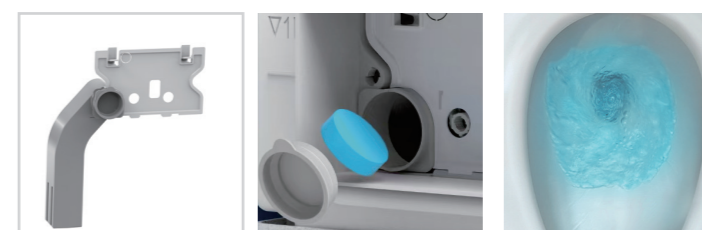

Opcionális kiegészítő:
**Mofém Fresh System
WC tabletta adagoló**
R720061058

Beépítési videó