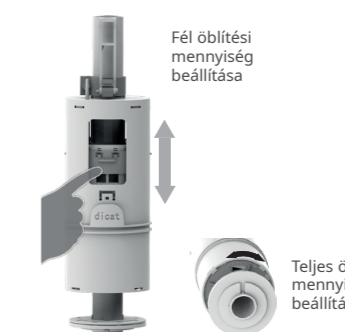

Öblítési mennyiség beállítása