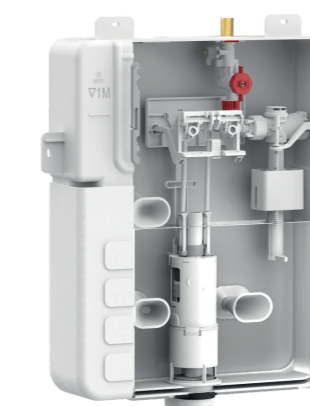

Mechanikus öblítési rendszer