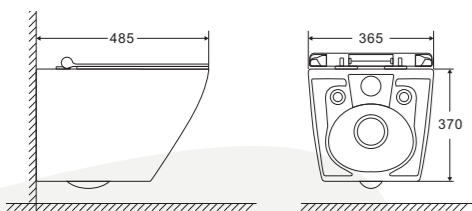

MOFÉM WC PROGRAM

10
LITER
CAMPUS

EVO Perem nélküli fali WC Soft Close ülőkével

700532800

- Magas minőségű kerámia
- Könnyen tisztítható peremmentes kialakítás
- Öblítés típusa: mélyöblítésű
- Szükséges öblítővíz mennyisége 4/6 l
- Vízmegtakarítás
- Beépített tartállyal használható
- Rejtett szerelési rendszer
- Lecsapódásgátló antibakteriális Duroplast ülőke fedéllel, rozsdamentes acél felfogatókkal

Kiemelt funkciók

Lecsapódásgátló ülőke

Peremmentes kialakítás

Gombnyomással eltávolítható ülőke

380

525

365

370

EVO-Tech Fali WC-szerelőelem

Felső vízcsatlakozás, sárgaréz szelepekkel

Mechanikus vezérlés

Szigetelt falsík alatti öblítőtartály zaj- és páralecsapódás elleni védelemmel

A tartály vastagsága csupán 100 mm

100 mm

Kívül-belül szinterezett keret és lábak. Maximális korrózió elleni védelem.

Gyors keretregézítési rendszer

Szűrővel védett töltőszelep

A mindenkori padlószinttől 1m távolság lézervágással jelölve, megkönnyítve a pontos szerelést

Kettős öblítés: 3/6 l

Szerszám nélkül szervizelhető öblítőtartály

Fali felfüggesztésű WC-khez

HDPE tartály és csatlakozó könyök

Állítható magasság, 0-200 mm tartományban

EVO-Tech
Fali WC-szerelőelem

15
LITER
CAMPUS

25
LITER
CAMPUS

731012800