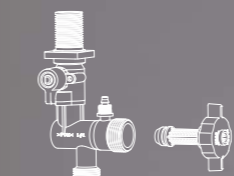

10
ÉV GARANCIA

EVO
Perem nélküli fali WC Soft Close ülőkével

700532800

- Magas minőségű kerámia
- Könnyen tisztítható peremmentes kialakítás
- Öblítés típusa: mélyöblítésű
- Szükséges öblítévíz mennyisége 4/6 l
- Vízmegtakarítás
- Beépített tartállyal használható
- Rejtett szerelési rendszer
- Lecsapódásgátló antibakteriális Duroplast ülőke fedéllel, rozsdamentes acél felfogatókkal

Kiemelt funkciók

Lecsapódásgátló ülőke
Csak egy lágy lökés a fedélen és az ülőke automatikusan lecsukódik.

Peremmentes kialakítás
A peremmentes kialakítás segít hosszabb ideig tisztán tartani a WC-t. Magasabb szintre emeli a higiéniát.

Gombnyomással eltávolítható ülőke
Az ülőke a két gomb egyszeri megnyomásával egyszerűen és gyorsan levehető, így a nehezen hozzáférhető helyek is könnyedén tisztíthatóvá válnak.

10
ÉV GARANCIA

Hello
Perem nélküli fali WC Soft Close ülőkével

700542800

- Magas minőségű kerámia
- Könnyen tisztítható peremmentes kialakítás
- Öblítés típusa: mélyöblítésű
- Szükséges öblítévíz mennyisége 4/6 l
- Vízmegtakarítás
- Beépített tartállyal használható
- Lecsapódásgátló antibakteriális Duroplast ülőke fedéllel, rozsdamentes acél felfogatókkal

EVO-Tech
Fali WC-szerelőelem

Felső vízcsatlakozás, sárgaréz szelepekkel

Mechanikus vezérlés

Szigetelt falsík alatti öblítőtartály zaj- és páralecsapódás elleni védelemmel

A tartály vastagsága csupán 100 mm

100 mm

Kívül-belül szinterezett keret és lábak. Maximális korrózió elleni védelem.

Gyors keret rögzítési rendszer

Szűrővel védett töltőszelep

A mindenkori padlószinttől 1m távolság lézervágással jelölve, megkönnyítve a pontos szerelést

Kettős öblítés: 3/6 l

Szerszám nélkül szervizelhető öblítőtartály

Fali felfüggesztésű WC-khez