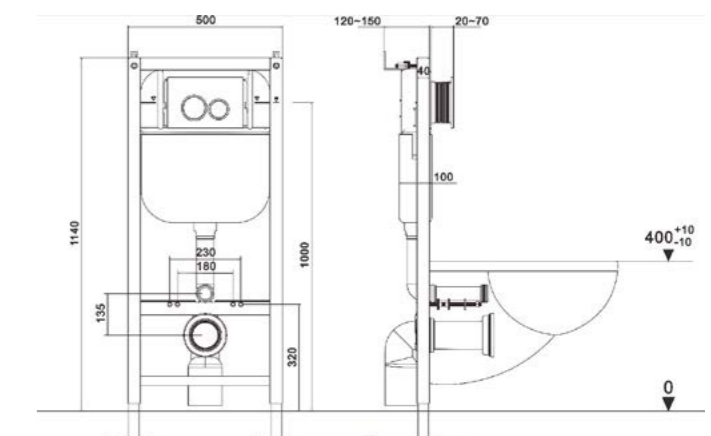

Kettős öblítés: 3/6 l

Szerszám nélkül szervizelhető öblítőtartály

Fali felfüggesztésű WC-khez

HDPE tartály és csatlakozó könyök

Állítható magasság, 0-200 mm tartományban

EVO-Tech
Fali WC-szerelőelem

15
ÉV GARANCIA

25
ALÁÍRT ÉLETTARTAM

731012800

- Fali felfüggesztésű WC-khez
- Maximális terhelhetőség: 400 kg
- Termék mérete: 500x100x1140 mm
- Tartály vastagsága 100 mm
- Állítható teleszkópos láb. Állítási tartomány 200 mm
- Szárazépítéshez, parapet vagy teljes belmagasságú előtétfalakba történő beépítéshez
- Vízcsatlakozás fentről
- Mechanikus vezérlés
- Dupla öblítés
 - › Kis mennyiség 3-4,5l
 - › Nagy mennyiség 6-7,5l
- Vízsűrővel védett töltőszelep
- Páralecsapódás ellen szigetelt, falsík alatti öblítőtartály
- Tartály és a csatlakozó könyök anyaga magas ellenálló képességű HDPE
- A falsík alatti öblítőtartályon a szerelési és szerviz munkálatok szerszám nélkül elvégezhetők
- Kívül-belül szinterezett keret. Maximális korrózió elleni védelem
- Távtartó csavarok és a zajcsökkentő lap tartozék
- Nyomólapot nem tartalmazza