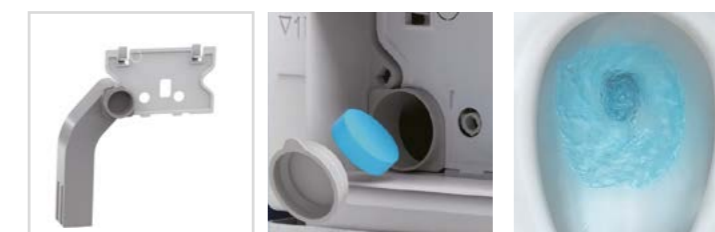

Opcionális kiegészítő:
Mofem Fresh System
WC tabletta adagoló
R720061058

Beépítési videó