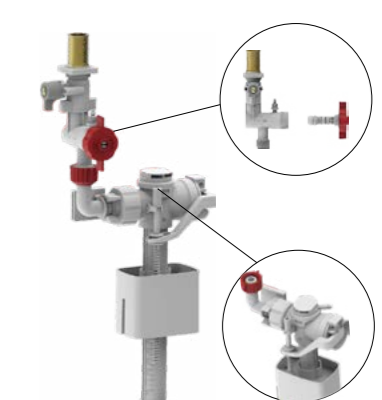

EVO-Tech
Fali WC-szerelőelem

Felső vízcsatlakozás, sárgaréz szelepekkel

Mechanikus vezérlés

Szigetelt falsík alatti öblítőtartály zaj- és páralecsapódás elleni védelemmel

A tartály vastagsága csupán 100 mm

25
ALÁÍRT ÉLETTARTAM

731012800

- Fali felfüggesztésű WC-khez
- Maximális terhelhetőség: 400 kg
- Termék mérete: 500x100x1140 mm
- Tartály vastagsága 100 mm
- Állítható teleszkópos láb. Állítási tartomány 200 mm
- Szárazépítéshez, parapet vagy teljes belmagasságú előtétfalakba történő beépítéshez
- Vízcsatlakozás fentről
- Mechanikus vezérlés
- Dupla öblítés
 - › Kis mennyiség 3-4,5l
 - › Nagy mennyiség 6-7,5l
- Vízsűrővel védett töltőszelep
- Páralecsapódás ellen szigetelt, falsík alatti öblítőtartály
- Tartály és a csatlakozó könyök anyaga magas ellenálló képességű HDPE
- A falsík alatti öblítőtartályon a szerelési és szerviz munkálatok szerszám nélkül elvégezhetők
- Kívül-belül szinterezett keret. Maximális korrózió elleni védelem
- Távtartó csavarok és a zajcsökkentő lap tartozék
- Nyomólapot nem tartalmazza

Beépítési videó

Opcionális kiegészítő:
Mofem Fresh System
WC tabletta adagoló
R720061058

Beépítési videó

Mechanikus öblítési rendszer
A mechanikus öblítési rendszerrel az öblítési mennyiség 3-7,5 l tartományban állítható. Az öblítő szelepek élettartama meghaladja a 200.000 öblítést!

Öblítési mennyiség beállítása
Az öblítő szelep segítségével a fél és a teljes öblítés vízmennyisége egyszerűen és rugalmasan beállítható, a mindenkori környezeti sajátosságoknak megfelelően. Így biztosítva a lehető legjobb víz- és energiafelhasználást.