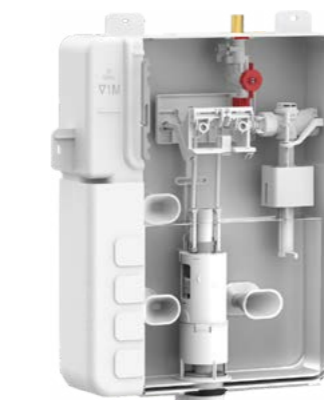

EVO-Tech
Fali WC-szerelőelem

Felső vízcsatlakozás, sárgaréz szelepekkel

Mechanikus vezérlés

Szigetelt falsík alatti öblítőtartály zaj- és páralecsapódás elleni védelemmel

A tartály vastagsága csupán 100 mm

Kettős öblítés: 3/6 l

Szerszám nélkül szervizelhető öblítőtartály

Fali felfüggesztésű WC-khez

HDPE tartály és csatlakozó könyök

Állítható magasság, 0-200 mm tartományban

EVO-Tech
Fali WC-szerelőelem

15
ÉV GARANCIA

25
ALÁÍRT ÉLETTARTAM

731012800

- Fali felfüggesztésű WC-khez
- Maximális terhelhetőség: 400 kg
- Termék mérete: 500x100x1140 mm
- Tartály vastagsága 100 mm
- Állítható teleszkópos láb. Állítási tartomány 200 mm
- Szárazépítéshez, parapet vagy teljes belmagasságú előtétfalakba történő beépítéshez
- Vízcsatlakozás fentről
- Mechanikus vezérlés
- Dupla öblítés
 - › Kis mennyiség 3-4,5l
 - › Nagy mennyiség 6-7,5l
- Vízsűrővel védett töltőszelep
- Páralecsapódás ellen szigetelt, falsík alatti öblítőtartály
- Tartály és a csatlakozó könyök anyaga magas ellenálló képességű HDPE
- A falsík alatti öblítőtartályon a szerelési és szerviz munkálatok szerszám nélkül elvégezhetők
- Kívül-belül szinterezett keret. Maximális korrózió elleni védelem
- Távtartó csavarok és a zajcsökkentő lap tartozék
- Nyomólapot nem tartalmazza

Beépítési videó

Opcionális kiegészítő:
Mofem Fresh System
WC tabletta adagoló
R720061058

Beépítési videó

Mechanikus öblítési rendszer
A mechanikus öblítési rendszerrel az öblítési mennyiség 3-7,5 l tartományban állítható. Az öblítő szelepek élettartama meghaladja a 200.000 öblítést!