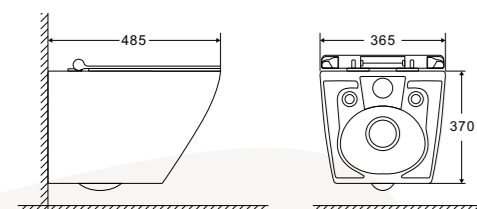

Rögzítő szett
EVO fali WC-hez
R720061060

WC ülőke zsanér
Hello fali WC-hez
R720061062

10
ÉV GARANCIA

EVO
Perem nélküli fali WC Soft Close ülőkével

700532800

- Magas minőségű kerámia
- Könnyen tisztítható peremmentes kialakítás
- Öblítés típusa: mélyöblítésű
- Szükséges öblítévíz mennyisége 4/6 l
- Vízmegtakarítás
- Beépített tartállyal használható
- Rejtett szerelési rendszer
- Lecsapódásgátló antibakteriális Duroplast ülőke fedéllel, rozsdamentes acél felfogatókkal