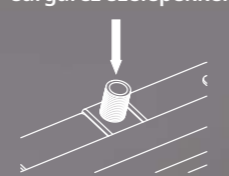

EVO-Tech
Fali WC-szerelőelem

Felső vízcsatlakozás, sárgaréz szelepekkel

Mechanikus vezérlés

Szigetelt falsík alatti öblítőtartály zaj- és páralecsapódás elleni védelemmel

A tartály vastagsága csupán 100 mm