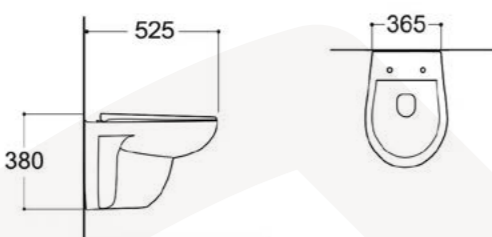

EVO-Tech
Fali WC-szerelőelem

Felső vízcsatlakozás, sárgaréz szelepekkel

Mechanikus vezérlés

Szigetelt falsík alatti öblítőtartály zaj- és páralecsapódás elleni védelemmel

A tartály vastagsága csupán 100 mm