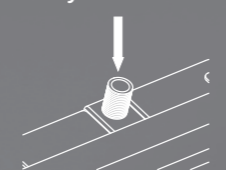

Верхнее водоснабжение с латунными клапанами