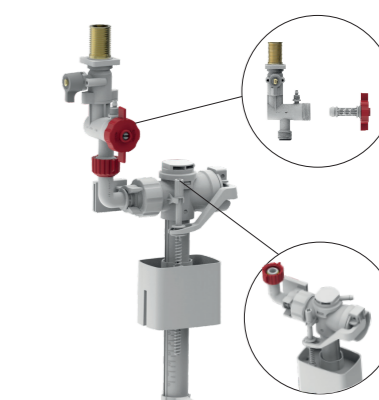

EVO-Tech Система инсталляции унитаза

Верхнее водоснабжение с латунными клапанами

Механическое управление

Изолированный встроенный в стену смывной бачок с защитой от шума и конденсата

Толщина бачка всего 100 мм

100 мм

Рама и ножки с внутренним и внешним порошковым покрытием. Максимальная защита от коррозии

Система быстрой фиксации рамы

Наполнительный клапан с защитным фильтром

Расстояние 1 м от уровня пола обозначено лазерной резкой для облегчения точного монтажа

Система двойного слива: 3/6 л

Конструкция встроенного смывного бачка позволяет проводить необходимые сервисные работы без использования инструментов.

Для настенных подвесных унитазов

Бак и соединительный колено производятся из высокопрочного ПЭВД

Регулируемый объем смыва
Смывной клапан позволяет легко настраивать объем воды для полного и частичного смыва в соответствии с условиями эксплуатации. Это обеспечивает рациональное потребление воды и способствует энергосбережению без потери эффективности.