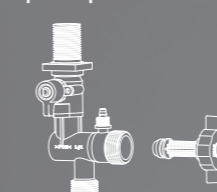

Изолированный встроенный в стену смывной бачок с защитой от шума и конденсата

Толщина бачка всего 100 мм

100 мм

Рама и ножки с внутренним и внешним порошковым покрытием. Максимальная защита от коррозии

Система быстрой фиксации рамы

Наполнительный клапан с защитным фильтром