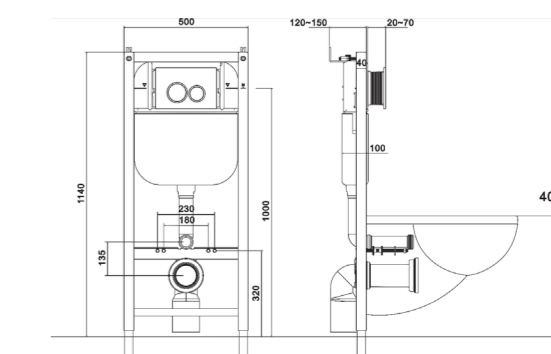

EVO-Tech
Система инсталляции унитаза
731012800

15
ЛЕТ ГАРАНТИИ

25
ЛЕТ ГАРАНТИИ

Видео по установке

- Ключевые характеристики
- Максимальная нагрузка: до 400 кг
- Габариты: 500 × 100 × 1140 мм
- Толщина бачка: 100 мм
- Телескопические ножки: регулируемый диапазон — до 200 мм
- Тип монтажа: для сухого строительства, установка в parapetные или полноразмерные стены
- Подключение воды: верхнее
- Механическое управление смывом
- Система двойного слива:
 - › Малый объём: 3–4,5 л
 - › Большой объём: 6–7,5 л
- Технические преимущества:
 - Напорный клапан с фильтром для защиты от загрязнений
 - Сливной бачок с теплоизоляцией — предотвращает образование конденсата
 - Материал бачка и колена: высокопрочный ПЭВП
 - Монтаж и Обслуживание встроенного смывного бачка можно выполнять без инструментов
 - Прочная металлическая рама с порошковым покрытием (внутри и снаружи) для максимальной защиты от коррозии
 - В комплект входят: распорные винты и шумопоглощающая прокладка
- Примечание: Панель смыва приобретается отдельно.