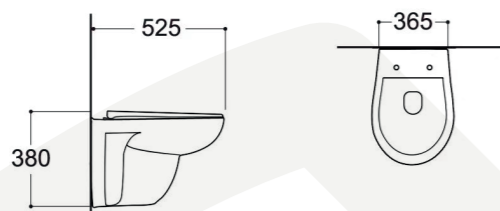

125 YEARS

MOFÉM

ПРОГРАММА ДЛЯ УНИТАЗОВ И КОЛЛЕКЦИЯ СМЕСИТЕЛЕЙ

ПРОГРАММА ДЛЯ УНИТАЗОВ

10
ЛЕТ ГАРАНТИИ

10
ЛЕТ ГАРАНТИИ

EVO Подвесной унитаз с крышkom микролифт 700532800

- Высококачественная керамика
- Легко очищаемый безободковый дизайн
- Необходимый объем воды для слива: 4/6 л
- Экономия воды
- Можно использовать с интегрированным баком
- Скрытая система монтажа
- Сиденье и крышка из дуропласта, с антибактериальной поверхностью и крепежом из нержавеющей стали с микролифтом