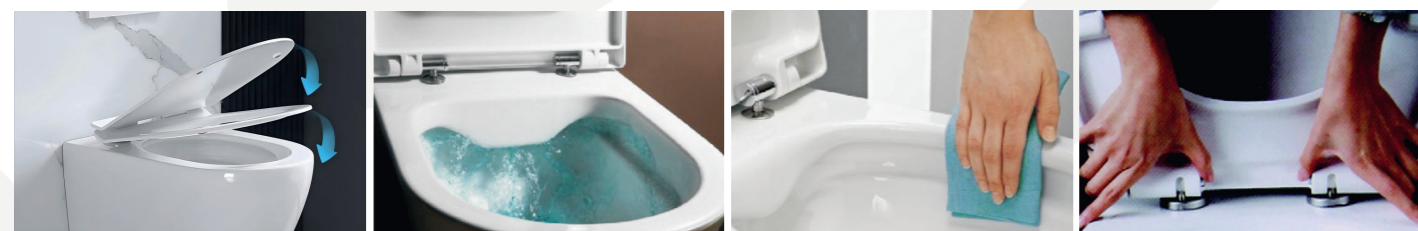

125 YEARS

MOFÉM

ПРОГРАММА ДЛЯ УНИТАЗОВ И КОЛЛЕКЦИЯ СМЕСИТЕЛЕЙ

ПРОГРАММА ДЛЯ УНИТАЗОВ

10
ЛЕТ ГАРАНТИИ

10
ЛЕТ ГАРАНТИИ

EVO Подвесной унитаз с крышkom микролифт 700532800

- Высококачественная керамика
- Легко очищаемый безободковый дизайн
- Необходимый объем воды для слива: 4/6 л
- Экономия воды
- Можно использовать с интегрированным баком
- Скрытая система монтажа
- Сиденье и крышка из дуропласта, с антибактериальной поверхностью и крепежом из нержавеющей стали с микролифтом

Ключевые особенности

Сиденье микролифт
Лёгкое нажатие — и крышка с сиденьем опускаются мягко и без шума, обеспечивая комфорт в использовании.

Безободковый дизайн
Безободковая конструкция снижает накопление загрязнений и облегчает очистку, обеспечивая повышенный уровень гигиены и длительное ощущение чистоты.