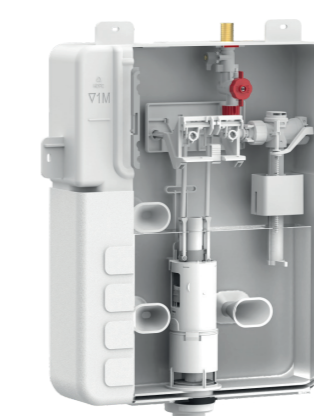

Механическая система смыва
С помощью механической системы смыва объем воды регулируется в диапазоне от 3 до 7,5 литров. Срок службы смывных клапанов превышает 200 000 циклов смыва!