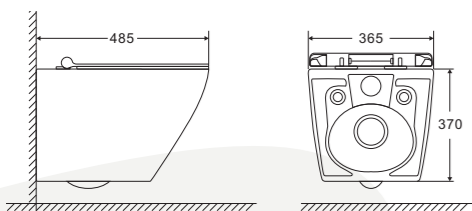

ПРОГРАММА ДЛЯ УНИТАЗОВ

10
ЛЕТ ГАРАНТИИ

10
ЛЕТ ГАРАНТИИ

EVO Подвесной унитаз с крышkom микролифт 700532800

- Высококачественная керамика
- Легко очищаемый безободковый дизайн
- Необходимый объем воды для слива: 4/6 л
- Экономия воды
- Можно использовать с интегрированным баком
- Скрытая система монтажа
- Сиденье и крышка из дуропласта, с антибактериальной поверхностью и крепежом из нержавеющей стали с микролифтом

Ключевые особенности

Сиденье микролифт
Лёгкое нажатие — и крышка с сиденьем опускаются мягко и без шума, обеспечивая комфорт в использовании.

Безободковый дизайн
Безободковая конструкция снижает накопление загрязнений и облегчает очистку, обеспечивая повышенный уровень гигиены и длительное ощущение чистоты.

Съёмное сиденье для лёгкой очистки
Одновременное нажатие двух кнопок позволяет легко и быстро снять сиденье, обеспечивая быстрый доступ к труднодоступным участкам для тщательной гигиенической очистки.

EVO-Tech Система инсталляции унитаза

Верхнее водоснабжение с латунными клапанами

Механическое управление

Изолированный встроенный в стену смывной бачок с защитой от шума и конденсата

Толщина бачка всего 100 мм

100 мм

Рама и ножки с внутренним и внешним порошковым покрытием. Максимальная защита от коррозии

Система быстрой фиксации рамы

Наполнительный клапан с защитным фильтром

Расстояние 1 м от уровня пола обозначено лазерной резкой для облегчения точного монтажа

Система двойного слива: 3/6 л

Конструкция встроенного смывного бачка позволяет проводить необходимые сервисные работы без использования инструментов.

Для настенных подвесных унитазов

Бак и соединительный колено производятся из высокопрочного ПЭВД

Регулируемая высота в диапазоне 0–200 мм