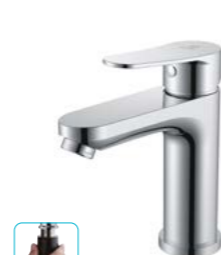

Hello

- С противонакипным аэратором
- Размер аэратора: M24x1
- Гибкая подводка 3/8"
- Easy Fix крепление
- Без донного клапана