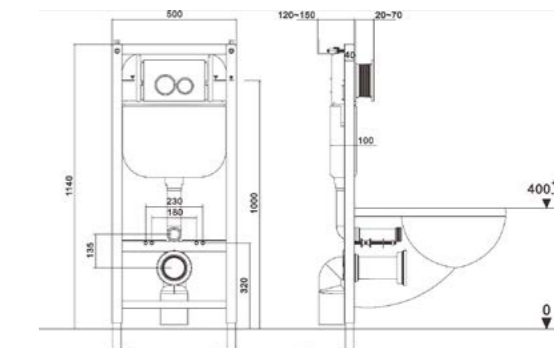

Регулируемая высота в диапазоне 0-200 мм

EVO-Tech Система инсталляции унитаза 731012800

15
ЛЕТ
ГАРАНТИИ

25
ЛЕТ
ГАРАНТИИ

- Ключевые характеристики
- Максимальная нагрузка: до 400 кг
- Габариты: 500 × 100 × 1140 мм
- Толщина бачка: 100 мм
- Телескопические ножки: регулируемый диапазон — до 200 мм
- Тип монтажа: для сухого строительства, установка в парпетные или полноразмерные стены
- Подключение воды: верхнее
- Механическое управление смывом
- Система двойного слива:
 - › Малый объем: 3-4,5 л
 - › Большой объем: 6-7,5 л
- Технические преимущества:
 - Напорный клапан с фильтром для защиты от загрязнений
 - Сливной бачок с теплоизоляцией — предотвращает образование конденсата
 - Материал бачка и колена: высокопрочный ПЭВП
 - Монтаж и Обслуживание встроенного смывного бачка можно выполнять без инструментов
 - Прочная металлическая рама с порошковым покрытием (внутри и снаружи) для максимальной защиты от коррозии
 - В комплект входят: распорные винты и шумопоглощающая прокладка
- Примечание: Панель смыва приобретается отдельно.