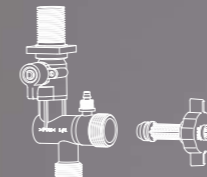

Расстояние 1 м от уровня пола обозначено лазерной резкой для облегчения точного монтажа

Система двойного слива: 3/6 л