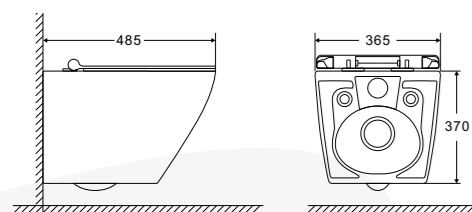

ПРОГРАММА ДЛЯ УНИТАЗОВ

10
MAX
СМОНТАЖ

10
MAX
СМОНТАЖ

EVO Подвесной унитаз с крышkom микролифт 700532800

- Высококачественная керамика
- Легко очищаемый безободковый дизайн
- Необходимый объем воды для слива: 4/6 л
- Экономия воды
- Можно использовать с интегрированным баком
- Скрытая система монтажа
- Сиденье и крышка из дуропласта, с антибактериальной поверхностью и крепежом из нержавеющей стали с микролифтом

Hello Подвесной унитаз с крышkom микролифт 700542800

- Высококачественная керамика
- Легко очищаемый безободковый дизайн
- Необходимый объем воды для слива: 4/6 л
- Экономия воды
- Можно использовать с встроенным баком
- Сиденье и крышка из дуропласта, с антибактериальной поверхностью и крепежом из нержавеющей стали с микролифтом

Ключевые особенности

Сиденье микролифт
Легкое нажатие — и крышка с сиденьем опускаются мягко и без шума, обеспечивая комфорт в использовании.

Безободковый дизайн
Безободковая конструкция снижает накопление загрязнений и облегчает очистку, обеспечивая повышенный уровень гигиены и длительное ощущение чистоты.

Съемное сиденье для легкой очистки
Одновременное нажатие двух кнопок позволяет легко и быстро снять сиденье, обеспечивая быстрый доступ к труднодоступным участкам для тщательной гигиенической очистки.

EVO-Tech Система инсталляции унитаза

Верхнее водоснабжение с латунными клапанами

Механическое управление

Изолированный встроенный в стену смывной бачок с защитой от шума и конденсата

Толщина бачка всего 100 мм

100 мм

Рама и ножки с внутренним и внешним порошковым покрытием. Максимальная защита от коррозии

Система быстрой фиксации рамы

Наполнительный клапан с защитным фильтром

Расстояние 1 м от уровня пола обозначено лазерной резкой для облегчения точного монтажа