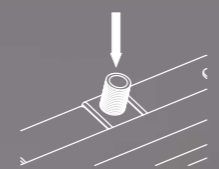

Верхнее водоснабжение с латунными клапанами

Механическое управление