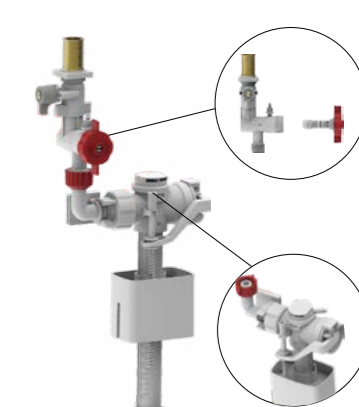

Регулируемая высота в диапазоне 0-200 мм

EVO-Tech Система инсталляции унитаза 731012800

15
ЛЕТ
ГАРАНТИИ

25
ЛЕТ
ГАРАНТИИ

- Ключевые характеристики
- Максимальная нагрузка: до 400 кг
- Габариты: 500 × 100 × 1140 мм
- Толщина бачка: 100 мм
- Телескопические ножки: регулируемый диапазон — до 200 мм
- Тип монтажа: для сухого строительства, установка в парпетные или полноразмерные стены
- Подключение воды: верхнее
- Механическое управление смывом
- Система двойного слива:
 - › Малый объем: 3-4,5 л
 - › Большой объем: 6-7,5 л
- Технические преимущества:
 - Напорный клапан с фильтром для защиты от загрязнений
 - Сливной бачок с теплоизоляцией — предотвращает образование конденсата
 - Материал бачка и колена: высокопрочный ПЭВП
 - Монтаж и Обслуживание встроенного смывного бачка можно выполнять без инструментов
 - Прочная металлическая рама с порошковым покрытием (внутри и снаружи) для максимальной защиты от коррозии
 - В комплект входят: распорные винты и шумопоглощающая прокладка
- Примечание: Панель смыва приобретается отдельно.

Дополнительный аксессуар:
Устройство для очистки системы смыва унитаза
R720061058

Видео по установке

Механическая система смыва
С помощью механической системы смыва объем воды регулируется в диапазоне от 3 до 7,5 литров. Срок службы смывных клапанов превышает 200 000 циклов смыва!

Регулируемый объем смыва
Смывной клапан позволяет легко настраивать объем воды для полного и частичного смыва в соответствии с условиями эксплуатации. Это обеспечивает рациональное потребление воды и способствует энергосбережению без потери эффективности.

Заливной клапан с фильтром
Надежный латунный заливной клапан оснащен поворотной ручкой с ходом 90°, позволяющей точно регулировать скорость подачи воды. Встроенный фильтр на входе защищает механизм от загрязнений и продлевает срок службы. Срок службы клапана превышает 200 000 циклов наполнения, что гарантирует длительную и бесперебойную эксплуатацию.