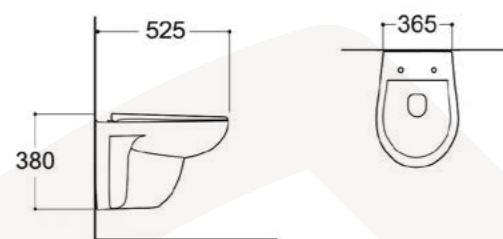

Hello Подвесной унитаз с крышkom микролифт 700542800

- Высококачественная керамика
- Легко очищаемый безободковый дизайн
- Необходимый объем воды для слива: 4/6 л
- Экономия воды
- Можно использовать с встроенным баком
- Сиденье и крышка из дуропласта, с антибактериальной поверхностью и крепежом из нержавеющей стали с микролифтом