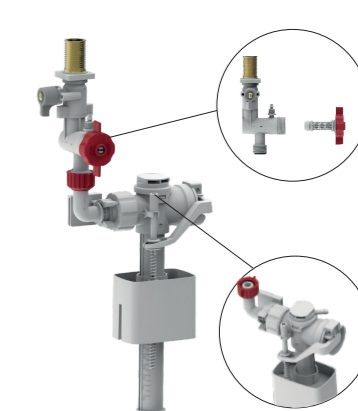

Szűrős töltőszелеp