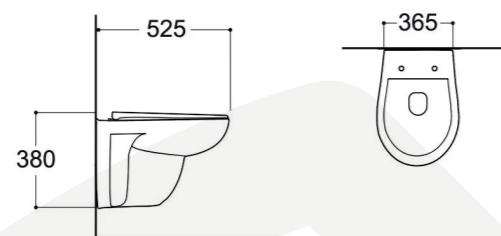

EVO
Peremmentes fali WC Soft Close ülökével

700532800

- Magas minőségű kerámia
- Könnyen tisztítható peremmentes kialakítás
- Szükséges öblítővíz mennyisége 4/6 l
- Vízmegtakarítás
- Beépített tartállyal használható
- Rejtett szerelési rendszer
- Lecsapódásgátló duroplast ülőke, fedéllel