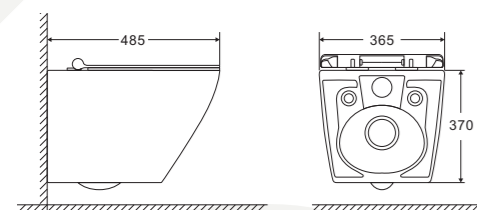

EVO
Peremmentes fali WC Soft Close ülökével

700532800

- Magas minőségű kerámia
- Könnyen tisztítható peremmentes kialakítás
- Szükséges öblítővíz mennyisége 4/6 l
- Vízmegtakarítás
- Beépített tartállyal használható
- Rejtett szerelési rendszer
- Lecsapódásgátló duroplast ülőke, fedéllel