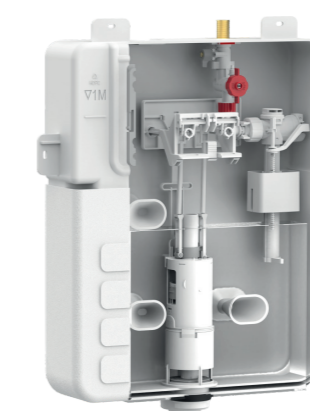

Mechanikus öblítési rendszer