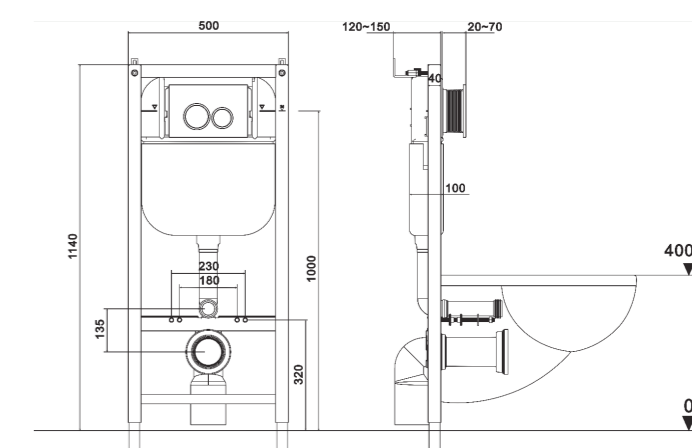

EVO-Tech
Fali WC-szerelőelem

731012800

- Fali felfüggesztésű WC-khez
- Maximális terhelhetőség: 400 kg
- Termék mérete: 500x100x1140 mm
- Tartály vastagsága 100 mm
- Állítható teleszkópos láb. Állítási tartomány 200 mm
- Szárzapításhoz, parapet vagy teljes belmagasságú előtétfalakba történő beépítéshez
- Vízcsatlakozás fentről
- Mechanikus vezérlés
- Dupla öblítés
  - › Kis mennyiség 3-4,5l
  - › Nagy mennyiség 6-7,5l
- Vízsűrővel védett töltőszелеp
- Páralecsapódás ellen szigetelt, falsík alatti öblítőtartály
- Tartály és a csatlakozó könyök anyaga magas ellenálló képességű HDPE
- A falsík alatti öblítőtartályon a szerelési és szerviz munkákat szerszám nélkül elvégezhető
- Kívül-belül szinterezett keret. Maximális korrózió elleni védelem
- Távtartó csavarok és a zajcsökkentő lap tartozék

Beépítési videó