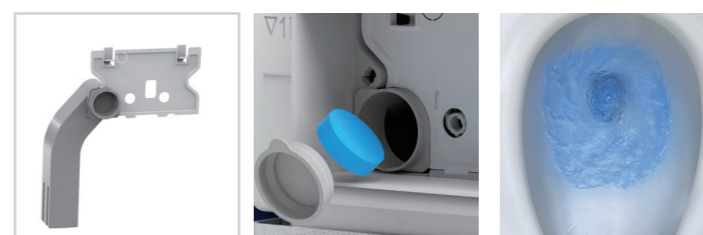

Opcionális kiegészítő:
Mofém Fresh System
WC tabletta adagoló
R720061058

Beépítési videó