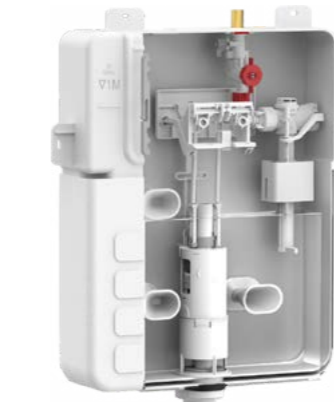

Felső vízcsatlakozás, sárgaréz szelepekkel

Mechanikus vezérlés

Szigetelt falsík alatti öblítőtartály zaj- és páralecsapódás elleni védelemmel

A tartály vastagsága csupán 100 mm

100 mm

Kívül-belül szinterezett keret és lábak. Maximális korrózió elleni védelem.

Gyors keret rögzítési rendszer

Szűrővel védett töltőszelep

A mindenkori padlószinttől 1m távolság lézervágással jelölve, megkönnyítve a pontos szerelést

Kettős öblítés: 3/6 l

Szerszám nélkül szervizelhető öblítőtartály

Fali felfüggesztésű WC-khez

HDPE tartály és csatlakozó könyök

Állítható magasság, 0-200 mm tartományban

EVO-Tech
Fali WC-szerelőelem

731012800

- Fali felfüggesztésű WC-khez
- Maximális terhelhetőség: 400 kg
- Termék mérete: 500x100x1140 mm
- Tartály vastagsága 100 mm
- Állítható teleszkópos láb. Állítási tartomány 200 mm
- Szárazépítéshez, parapet vagy teljes belmagasságú előtétfalakba történő beépítéshez
- Vízcsatlakozás fentről
- Mechanikus vezérlés
- Dupla öblítés
 - › Kis mennyiség 3-4,5l
 - › Nagy mennyiség 6-7,5l
- Vízsűrővel védett töltőszelep
- Páralecsapódás ellen szigetelt, falsík alatti öblítőtartály
- Tartály és a csatlakozó könyök anyaga magas ellenálló képességű HDPE
- A falsík alatti öblítőtartályon a szerelési és szerviz munkálatok szerszám nélküli elvégezhetőek
- Kívül-belül szinterezett keret. Maximális korrózió elleni védelem
- Távartó csavarok és a zajcsökkentő lap tartozék

Beépítési videó

Opcionális kiegészítő:
Mofém Fresh System
WC tabletta adagoló
R720061058

Beépítési videó

Mechanikus öblítési rendszer
A mechanikus öblítési rendszerrel az öblítési mennyiség 3-7,5 l tartományban állítható. Az öblítő szelepek élettartama meghaladja a 200.000 öblítést!