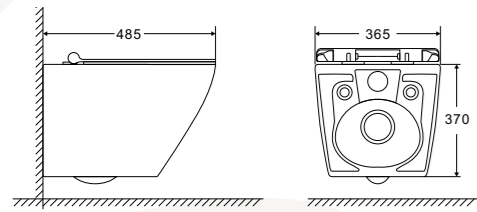

EVO
Peremmentes fali WC Soft Close ülőkével

700532800

- Magas minőségű kerámia
- Könnyen tisztítható peremmentes kialakítás
- Szükséges öblítőtíz mennyisége 4/6 l
- Vízmegtakarítás
- Beépített tartállyal használható
- Rejtett szerelési rendszer
- Lecsapódásgátló duroplast ülőke, fedéllel

Hello
Peremmentes fali WC Soft Close ülőkével

700542800

- Magas minőségű kerámia
- Könnyen tisztítható peremmentes kialakítás
- Szükséges öblítőtíz mennyisége 4/6 l
- Vízmegtakarítás
- Beépített tartállyal használható
- Lecsapódásgátló duroplast ülőke, fedéllel

Kiemelt funkciók

Lecsapódásgátló ülőke
Csak egy lágy lökés a fedélen és az ülőke automatikusan lecsukódik.

Peremmentes kialakítás
A peremmentes kialakítás segít hosszabb ideig tisztán tartani a WC-t. Magasabb szintre emeli a higiéniát.

Gombnyomással eltávolítható ülőke
Az ülőke a két gomb egyszeri megnyomásával egyszerűen és gyorsan levehető, így a nehezen hozzáférhető helyek is könnyedén tisztíthatóvá válnak.

EVO-Tech
Fali WC-szerelőelem

Felső vízcsatlakozás, sárgaréz szelepekkel

Mechanikus vezérlés

Szigetelt falsík alatti öblítőtartály zaj- és páralecsapódás elleni védelemmel

A tartály vastagsága csupán 100 mm

100 mm

Kívül-belül szinterezett keret és lábak. Maximális korrózió elleni védelem.

Gyors keret rögzítési rendszer

Szűrővel védett töltőszelep

A mindenkori padlószinttől 1m távolság lézervágással jelölve, megkönnyítve a pontos szerelést

Kettős öblítés: 3/6 l

Szerszám nélkül szervizelhető öblítőtartály

Fali felfüggesztésű WC-khez

HDPE tartály és csatlakozó könyök

Állítható magasság, 0-200 mm tartományban

EVO-Tech
Fali WC-szerelőelem

731012800