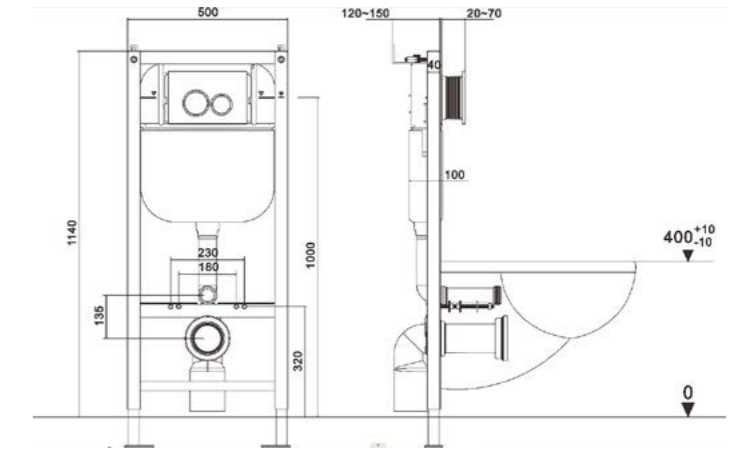

Fali felfüggesztésű WC-khez

HDPE tartály és csatlakozó könyök

Állítható magasság, 0-200 mm tartományban

EVO-Tech
Fali WC-szerelőelem

731012800

- Fali felfüggesztésű WC-khez
- Maximális terhelhetőség: 400 kg
- Termék mérete: 500x100x1140 mm
- Tartály vastagsága 100 mm
- Állítható teleszkópos láb. Állítási tartomány 200 mm
- Szárazépítéshez, parapet vagy teljes belmagasságú előtétfalakba történő beépítéshez
- Vízcsatlakozás fentről
- Mechanikus vezérlés
- Dupla öblítés
 - › Kis mennyiség 3-4,5l
 - › Nagy mennyiség 6-7,5l
- Vízsűrővel védett töltőszelep
- Páralecsapódás ellen szigetelt, falsík alatti öblítőtartály
- Tartály és a csatlakozó könyök anyaga magas ellenálló képességű HDPE
- A falsík alatti öblítőtartályon a szerelési és szerviz munkálatok szerszám nélküli elvégezhetőek
- Kívül-belül szinterezett keret. Maximális korrózió elleni védelem
- Távartó csavarok és a zajcsökkentő lap tartozék