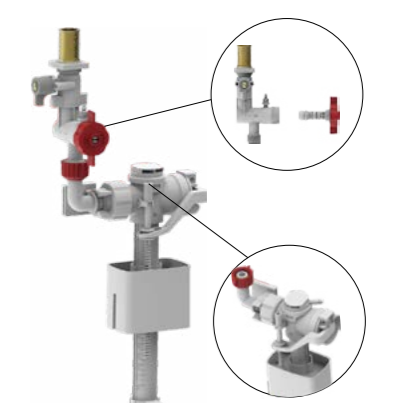

Fali felfüggesztésű WC-khez

HDPE tartály és csatlakozó könyök

Állítható magasság, 0-200 mm tartományban

EVO-Tech
Fali WC-szerelőelem

731012800

- Fali felfüggesztésű WC-khez
- Maximális terhelhetőség: 400 kg
- Termék mérete: 500x100x1140 mm
- Tartály vastagsága 100 mm
- Állítható teleszkópos láb. Állítási tartomány 200 mm
- Szárazépítéshez, parapet vagy teljes belmagasságú előtétfalakba történő beépítéshez
- Vízcsatlakozás fentről
- Mechanikus vezérlés
- Dupla öblítés
 - › Kis mennyiség 3-4,5l
 - › Nagy mennyiség 6-7,5l
- Vízsűrővel védett töltőszelep
- Páralecsapódás ellen szigetelt, falsík alatti öblítőtartály
- Tartály és a csatlakozó könyök anyaga magas ellenálló képességű HDPE
- A falsík alatti öblítőtartályon a szerelési és szerviz munkálatok szerszám nélküli elvégezhetőek
- Kívül-belül szinterezett keret. Maximális korrózió elleni védelem
- Távartó csavarok és a zajcsökkentő lap tartozék

Beépítési videó

Opcionális kiegészítő:
Mofém Fresh System
WC tabletta adagoló
R720061058

Beépítési videó

Mechanikus öblítési rendszer
A mechanikus öblítési rendszerrel az öblítési mennyiség 3-7,5 l tartományban állítható. Az öblítő szelepek élettartama meghaladja a 200.000 öblítést!

Öblítési mennyiség beállítása
Az öblítő szelep segítségével a fél és a teljes öblítés vízmennyisége egyszerűen és rugalmasan beállítható, a mindenkori környezeti sajátosságoknak megfelelően. Így biztosítva a lehető legjobb víz- és energiafelhasználást.

Teljes öblítési mennyiség beállítása

Szűrős töltőszelep
A sárgaréz töltőszelep a 90 fokos elforgatható fogantyú segítségével a vízbetöltés sebessége egyszerűen beállítható. A bemeneti részbe beépített szűrő pedig megakadályozza, hogy szennyeződés kerüljön a szelepbbe. A szelep élettartama meghaladja a 200.000 töltést.