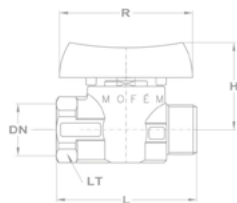

Presión de trabajo

16 bar

Campos de aplicación

Agua Potable
Uso industrial

Válvula de esfera H-H

Dimension Nominal		Dimensiones en mm				H-H
mm	inch	L	H	R	Lt.	Referencia
8	1/4"	50	41	65	19	113-0001-00
10	3/8"	50	41	65	22	113-0002-00
32	5/4"	107	69	105	50	113-0051-00

Válvula de esfera H-H

Dimension Nominal		Dimensiones en mm				H-H
mm	inch	L	H	t1	Lt.	Referencia
12,5	1/2"	60	38	13	25	113-0007-00
19	3/4"	75	45	16	32	113-0018-00
25	1"	90	54	17	40	113-0034-00

Válvula de esfera H-H

Dimension Nominal		Dimensiones en mm				H-H
mm	inch	L	H	R	Lt.	Referencia
40	6/4"	125	96,5	105	55	113-0052-00
50	2"	159	113	105	70	113-0053-00

Válvula de esfera M-H

• Con extensión

Dimension Nominal		Dimensiones en mm				M-H
mm	inch	L	H	t1	Lt.	Referencia
12,5	1/2"	88	38	13	25	113-0009-00
19	3/4"	107	45	16	32	113-0026-00
25	1"	122	54	17	40	113-0038-00

- H-H

Dimension Nominal	Dimensiones en mm				H-H
	L	H	R	Lt.	Referencia
1/2"	67	43	60	27	113-0065-40
3/4"	76	49	75	32	113-0067-40
1"	92	58	90	39	113-0069-40

Válvula de esfera GAS

- M-H

Dimension Nominal	Dimensiones en mm				M-H
	L	H	R	Lt.	Referencia
1/2"	69	36	60	25	113-0074-40
3/4"	78	49	75	32	113-0095-40