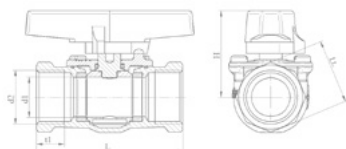

Presión de trabajo

16 bar

Campos de aplicación

Agua Potable
Uso industrial

Válvula de esfera H-H

Dimension Nominal		Dimensiones en mm				H-H
mm	inch	L	H	R	Lt.	Referencia
8	1/4"	50	41	65	19	113-0001-00
10	3/8"	50	41	65	22	113-0002-00
32	5/4"	107	69	105	50	113-0051-00

Válvula de esfera H-H

Dimension Nominal		Dimensiones en mm				H-H
mm	inch	L	H	t1	Lt.	Referencia
12,5	1/2"	60	38	13	25	113-0007-00
19	3/4"	75	45	16	32	113-0018-00
25	1"	90	54	17	40	113-0034-00

Válvula de esfera H-H

Dimension Nominal		Dimensiones en mm				H-H
mm	inch	L	H	R	Lt.	Referencia
40	6/4"	125	96,5	105	55	113-0052-00
50	2"	159	113	105	70	113-0053-00

Válvula de esfera M-H

• Con extensión

Dimension Nominal		Dimensiones en mm				M-H
mm	inch	L	H	t1	Lt.	Referencia
12,5	1/2"	88	38	13	25	113-0009-00
19	3/4"	107	45	16	32	113-0026-00
25	1"	122	54	17	40	113-0038-00