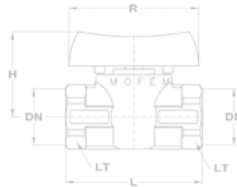

Válvula de esfera H-H

Dimension Nominal		Dimensiones en mm				H-H
mm	inch	L	H	t1	Lt.	Referencia
12,5	1/2"	60	38	13	25	113-0007-00
19	3/4"	75	45	16	32	113-0018-00
25	1"	90	54	17	40	113-0034-00

Válvula de esfera H-H

Dimension Nominal		Dimensiones en mm				H-H
mm	inch	L	H	R	Lt.	Referencia
40	6/4"	125	96,5	105	55	113-0052-00
50	2"	159	113	105	70	113-0053-00

Válvula de esfera M-H

• Con extensión

Dimension Nominal		Dimensiones en mm				M-H
mm	inch	L	H	t1	Lt.	Referencia
12,5	1/2"	88	38	13	25	113-0009-00
19	3/4"	107	45	16	32	113-0026-00
25	1"	122	54	17	40	113-0038-00

**LLAVE DE PASO
Válvula de esfera H-H**

Dimension Nominal		Dimensiones en mm				H-H	
mm	inch	Lt1	L	H1	H2	Lt	Referencia
20	3/4"	14	86,5	56	45	32	113-0019-00

VALVULAS DE ESFERA FLEXUM GAS MOFÉM

Temperaturas de trabajo

- H-H

Dimension Nominal	Dimensiones en mm				H-H
	L	H	R	Lt.	Referencia
1/2"	67	43	60	27	113-0065-40
3/4"	76	49	75	32	113-0067-40
1"	92	58	90	39	113-0069-40

Válvula de esfera GAS

- M-H

Dimension Nominal	Dimensiones en mm				M-H
	L	H	R	Lt.	Referencia
1/2"	69	36	60	25	113-0074-40
3/4"	78	49	75	32	113-0095-40