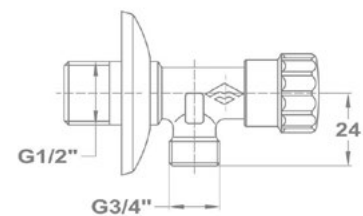

Llave angular para lavadora

163-0014-00

- Conexión Lavadora / Lavavajillas - 3/4"
- Cromada