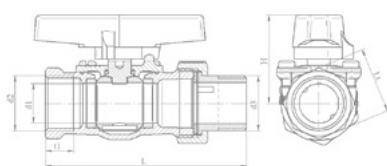

Presión de trabajo

16 bar

Campos de aplicación

Agua Potable
Uso industrial

Válvula de esfera H-H

Dimension Nominal		Dimensiones en mm				H-H
mm	inch	L	H	R	Lt.	Referencia
8	1/4"	50	41	65	19	113-0001-00
10	3/8"	50	41	65	22	113-0002-00
32	5/4"	107	69	105	50	113-0051-00

Válvula de esfera H-H

Dimension Nominal		Dimensiones en mm				H-H
mm	inch	L	H	t1	Lt.	Referencia
12,5	1/2"	60	38	13	25	113-0007-00
19	3/4"	75	45	16	32	113-0018-00
25	1"	90	54	17	40	113-0034-00

Válvula de esfera H-H

Dimension Nominal		Dimensiones en mm				H-H
mm	inch	L	H	R	Lt.	Referencia
40	6/4"	125	96,5	105	55	113-0052-00
50	2"	159	113	105	70	113-0053-00

Válvula de esfera M-H

• Con extensión

Dimension Nominal		Dimensiones en mm				M-H
mm	inch	L	H	t1	Lt.	Referencia
12,5	1/2"	88	38	13	25	113-0009-00
19	3/4"	107	45	16	32	113-0026-00
25	1"	122	54	17	40	113-0038-00