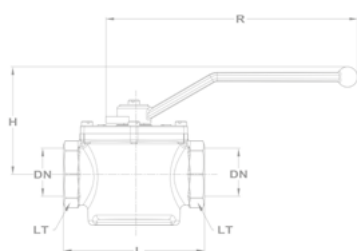

Presión de trabajo

16 bar

Campos de aplicación

Agua Potable
Uso industrial

Válvula de esfera H-H

Dimension Nominal		Dimensiones en mm				H-H
mm	inch	L	H	R	Lt.	Referencia
8	1/4"	50	41	65	19	113-0001-00
10	3/8"	50	41	65	22	113-0002-00
32	5/4"	107	69	105	50	113-0051-00

Válvula de esfera H-H

Dimension Nominal		Dimensiones en mm				H-H
mm	inch	L	H	t1	Lt.	Referencia
12,5	1/2"	60	38	13	25	113-0007-00
19	3/4"	75	45	16	32	113-0018-00
25	1"	90	54	17	40	113-0034-00

Válvula de esfera H-H

Dimension Nominal		Dimensiones en mm				H-H
mm	inch	L	H	R	Lt.	Referencia
40	6/4"	125	96,5	105	55	113-0052-00
50	2"	159	113	105	70	113-0053-00

Válvula de esfera M-H

• Con extensión

Dimension Nominal		Dimensiones en mm				M-H
mm	inch	L	H	t1	Lt.	Referencia
12,5	1/2"	88	38	13	25	113-0009-00
19	3/4"	107	45	16	32	113-0026-00
25	1"	122	54	17	40	113-0038-00