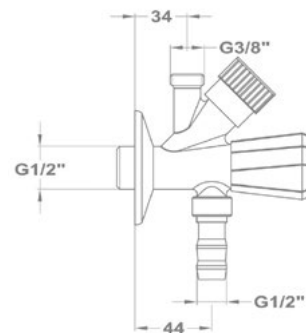

Dimension Nominal		Dimensiones en mm				H-H
mm	inch	L	H	R	Lt.	Referencia
40	6/4"	125	96,5	105	55	113-0052-00
50	2"	159	113	105	70	113-0053-00

Válvula de esfera M-H

• Con extensión

Dimension Nominal		Dimensiones en mm				M-H
mm	inch	L	H	t1	Lt.	Referencia
12,5	1/2"	88	38	13	25	113-0009-00
19	3/4"	107	45	16	32	113-0026-00
25	1"	122	54	17	40	113-0038-00

- H-H

Dimension Nominal	Dimensiones en mm				H-H
	L	H	R	Lt.	Referencia
1/2"	67	43	60	27	113-0065-40
3/4"	76	49	75	32	113-0067-40
1"	92	58	90	39	113-0069-40

Válvula de esfera GAS

- M-H

Dimension Nominal	Dimensiones en mm				M-H
	L	H	R	Lt.	Referencia
1/2"	69	36	60	25	113-0074-40
3/4"	78	49	75	32	113-0095-40

Válvula de esfera GAS con dispositivo de cierre térmico

113-0074-35

- M-H
- Dispositivo cierre térmico

Llave angular

1/2" - 1/2" 163-0002-00

1/2" - 3/8" 163-0006-00

Llave angular combinada

163-0015-01

- Conexión Lavadora / Lavavajillas - 3/4"
- Conexión grifería - 3/8"
- Conexión a muro - 1/2"
- Ajustable, mecanismos extraíbles
- Con tubo de conexión

Llave angular con filtro

163-0010-10

- Con filtro lavable de acero inoxidable
- Conexión grifería: 3/8"
- Cromada