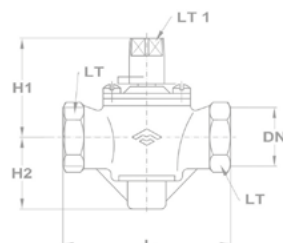

Presión de trabajo

16 bar

Campos de aplicación

Agua Potable
Uso industrial

Válvula de esfera H-H

Dimension Nominal		Dimensiones en mm				H-H
mm	inch	L	H	R	Lt.	Referencia
8	1/4"	50	41	65	19	113-0001-00
10	3/8"	50	41	65	22	113-0002-00
32	5/4"	107	69	105	50	113-0051-00

Válvula de esfera H-H

Dimension Nominal		Dimensiones en mm				H-H
mm	inch	L	H	t1	Lt.	Referencia
12,5	1/2"	60	38	13	25	113-0007-00
19	3/4"	75	45	16	32	113-0018-00
25	1"	90	54	17	40	113-0034-00

Válvula de esfera H-H

Dimension Nominal		Dimensiones en mm				H-H
mm	inch	L	H	R	Lt.	Referencia
40	6/4"	125	96,5	105	55	113-0052-00
50	2"	159	113	105	70	113-0053-00

Válvula de esfera M-H

• Con extensión

Dimension Nominal		Dimensiones en mm				M-H
mm	inch	L	H	t1	Lt.	Referencia
12,5	1/2"	88	38	13	25	113-0009-00
19	3/4"	107	45	16	32	113-0026-00
25	1"	122	54	17	40	113-0038-00

**LLAVE DE PASO
Válvula de esfera H-H**

Dimension Nominal		Dimensiones en mm				H-H	
mm	inch	Lt1	L	H1	H2	Lt	Referencia
20	3/4"	14	86,5	56	45	32	113-0019-00

VALVULAS DE ESFERA FLEXUM GAS MOFÉM

Temperaturas de trabajo