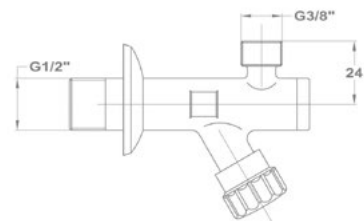

Dimension Nominal		Dimensiones en mm				H-H
mm	inch	L	H	R	Lt.	Referencia
40	6/4"	125	96,5	105	55	113-0052-00
50	2"	159	113	105	70	113-0053-00

Válvula de esfera M-H

• Con extensión

Dimension Nominal		Dimensiones en mm				M-H
mm	inch	L	H	t1	Lt.	Referencia
12,5	1/2"	88	38	13	25	113-0009-00
19	3/4"	107	45	16	32	113-0026-00
25	1"	122	54	17	40	113-0038-00

- H-H

Dimension Nominal	Dimensiones en mm				H-H
	L	H	R	Lt.	Referencia
1/2"	67	43	60	27	113-0065-40
3/4"	76	49	75	32	113-0067-40
1"	92	58	90	39	113-0069-40

Válvula de esfera GAS

- M-H

Dimension Nominal	Dimensiones en mm				M-H
	L	H	R	Lt.	Referencia
1/2"	69	36	60	25	113-0074-40
3/4"	78	49	75	32	113-0095-40

Válvula de esfera GAS con dispositivo de cierre térmico

113-0074-35

- M-H
- Dispositivo cierre térmico

Llave angular

1/2" - 1/2" 163-0002-00

1/2" - 3/8" 163-0006-00

Llave angular combinada

163-0015-01

- Conexión Lavadora / Lavavajillas - 3/4"
- Conexión grifería - 3/8"
- Conexión a muro - 1/2"
- Ajustable, mecanismos extraíbles
- Con tubo de conexión

Llave angular con filtro

163-0010-10

- Con filtro lavable de acero inoxidable
- Conexión grifería: 3/8"
- Cromada