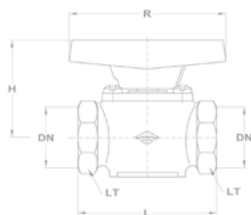

Presión de trabajo

16 bar

Campos de aplicación

Agua Potable
Uso industrial

Válvula de esfera H-H

Dimension Nominal		Dimensiones en mm				H-H
mm	inch	L	H	R	Lt.	Referencia
8	1/4"	50	41	65	19	113-0001-00
10	3/8"	50	41	65	22	113-0002-00
32	5/4"	107	69	105	50	113-0051-00

Válvula de esfera H-H

Dimension Nominal		Dimensiones en mm				H-H
mm	inch	L	H	t1	Lt.	Referencia
12,5	1/2"	60	38	13	25	113-0007-00
19	3/4"	75	45	16	32	113-0018-00
25	1"	90	54	17	40	113-0034-00

Válvula de esfera H-H

Dimension Nominal		Dimensiones en mm				H-H
mm	inch	L	H	R	Lt.	Referencia
40	6/4"	125	96,5	105	55	113-0052-00
50	2"	159	113	105	70	113-0053-00

Válvula de esfera M-H

• Con extensión

Dimension Nominal		Dimensiones en mm				M-H
mm	inch	L	H	t1	Lt.	Referencia
12,5	1/2"	88	38	13	25	113-0009-00
19	3/4"	107	45	16	32	113-0026-00
25	1"	122	54	17	40	113-0038-00