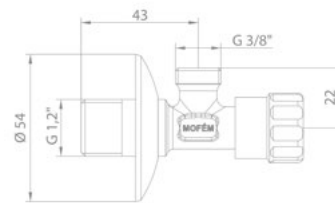

Dimension Nominal		Dimensiones en mm				H-H
mm	inch	L	H	R	Lt.	Referencia
40	6/4"	125	96,5	105	55	113-0052-00
50	2"	159	113	105	70	113-0053-00

Válvula de esfera M-H

• Con extensión

Dimension Nominal		Dimensiones en mm				M-H
mm	inch	L	H	t1	Lt.	Referencia
12,5	1/2"	88	38	13	25	113-0009-00
19	3/4"	107	45	16	32	113-0026-00
25	1"	122	54	17	40	113-0038-00

- H-H

Dimension Nominal	Dimensiones en mm				H-H
	L	H	R	Lt.	Referencia
1/2"	67	43	60	27	113-0065-40
3/4"	76	49	75	32	113-0067-40
1"	92	58	90	39	113-0069-40

Válvula de esfera GAS

- M-H

Dimension Nominal	Dimensiones en mm				M-H
	L	H	R	Lt.	Referencia
1/2"	69	36	60	25	113-0074-40
3/4"	78	49	75	32	113-0095-40

Válvula de esfera GAS con dispositivo de cierre térmico

113-0074-35

- M-H
- Dispositivo cierre térmico

Llave angular

1/2" - 1/2" 163-0002-00

1/2" - 3/8" 163-0006-00

Llave angular combinada

163-0015-01

- Conexión Lavadora / Lavavajillas - 3/4"
- Conexión grifería - 3/8"
- Conexión a muro - 1/2"
- Ajustable, mecanismos extraíbles
- Con tubo de conexión

Llave angular con filtro

163-0010-10

- Con filtro lavable de acero inoxidable
- Conexión grifería: 3/8"
- Cromada