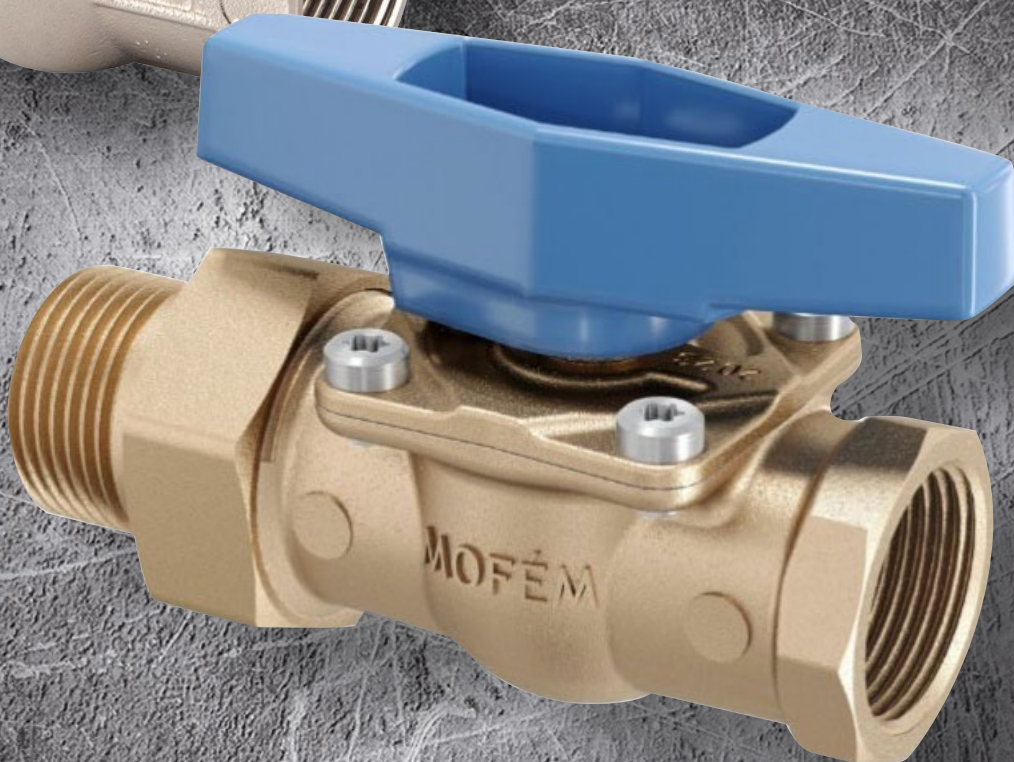

VÁLVULAS DE ESFERA MOFÉM PARA INSTALACIONES DE AGUA Y GAS

SOBRE NOSOTROS

STROHM MOFÉM PLC

- Fundada en 1900
- Líder del mercado Húngaro en productos sanitarios y productor de valvulería industrial
- Exportamos directamente a 15 países
- Comercializamos productos de las marcas Mofém, Strohm Teka y Teka.