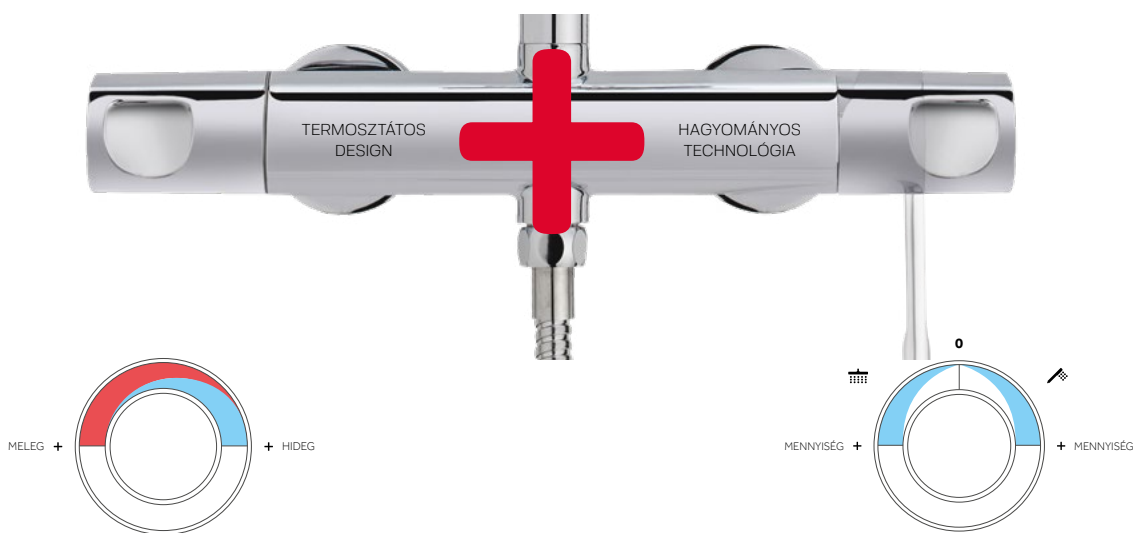

MOFÉM DUAL CONTROL ZUHANYRENDSZEREK

Modern design, hagyományos technológia

Zenit és Evo X családokban már megtalálható ez a forradalmian új technológia. A Dual control csaptelep a hagyományos csaptelepek működését ötvözi a termosztátos csaptelepek modern, letisztult dizájnjával. Belső kialakításának köszönhetően a csaptelep külső fém burkolata nem érintkezik a forró vízzel, nem melegszik fel, így nyújtva védelmet a forrázás ellen.

HŐFOKSZABÁLYOZÁS

A jobboldali kar, a víz hőmérsékletét szabályozza, mint egy hagyományos egykaros csaptelep, mely a kar jobbra vagy balra forgatásával meleg vagy hideg vizet ad.

A BALOLDALI KAR KETTŐS FUNKCIÓVAL BÍR:

a vízáramlás helyének meghatározása (zuhanyfej vagy kézizuhany) és az átfolyó vízmennyiség szabályozása.

Élje át a FLOW-élményt fürdőszobájában

A MOFÉM új zászlóshajó termékcsaládja formai világa a szabad, dinamikus, fiatalos megjelenést tükrözi. A kifolyócsövön és a karon végigfutó él teszi igazán egyedivé és elegánssá a Flow termékeket. Az egyedi dizájn különlegessé varázsolja fürdőszobáját, miközben a forrázás elleni védelem és coin slot perlátor biztonságos és könnyű használatot tesz lehetővé.