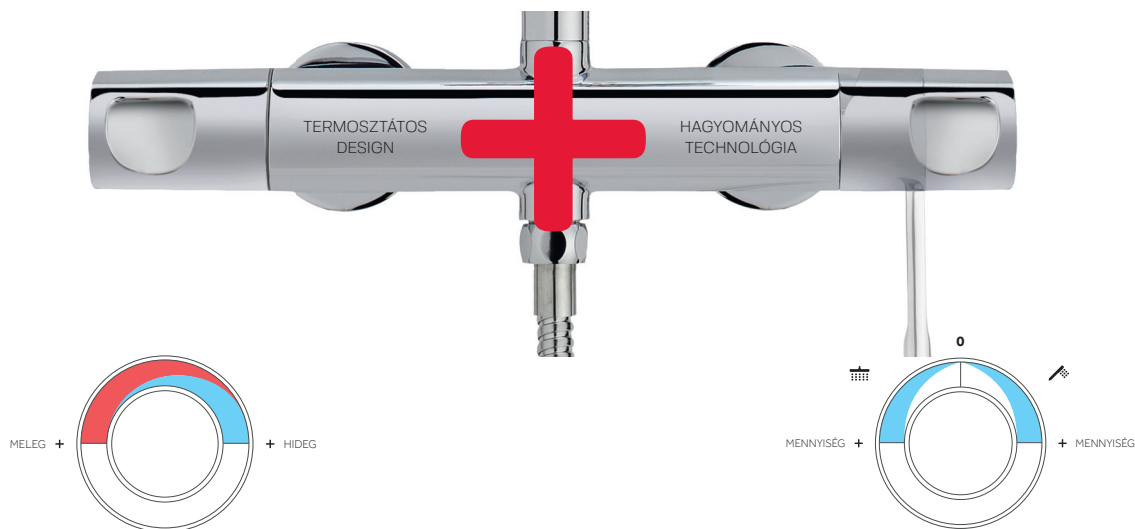

MOFÉM DUAL CONTROL ZUHANYRENDSZEREK

Modern design, hagyományos technológia

Zenit és Evo X családokban már megtalálható ez a forradalmian új technológia. A Dual Control csaptelep a hagyományos csaptelepek működését ötvözi a termosztátos csaptelepek modern, letisztult dizájnjával. Belső kialakításának köszönhetően a csaptelep külső fém burkolata nem érintkezik a forró vízzel, nem melegszik fel, így nyújtva védelmet a forrázás ellen.

HŐFOKSZABÁLYOZÁS

A jobboldali kar, a víz hőmérsékletét szabályozza, mint egy hagyományos egykaros csaptelep, mely a kar jobbra vagy balra forgatásával meleg vagy hideg vizet ad.

A BALOLDALI KAR KETTŐS FUNKCIÓVAL BÍR:

a vízáramlás helyének meghatározása (zuhanyfej vagy kézizuhany) és az átfolyó vízmennyiség szabályozása.

Élje át a FLOW-élményt fürdőszobájában

A MOFÉM új zászlóshajós termékcsaládja formai világa a szabad, dinamikus, fiatalos megjelenést tükrözi. A kifolyócsövön és a karon végigfutó él teszi igazán egyedivé és elegánssá a Flow termékeket. Az egyedi dizájn különlegessé varázsolja fürdőszobáját, miközben a forrázás elleni védelem és coin slot perlátor biztonságos és könnyű használatot tesz lehetővé.