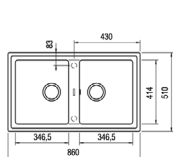

STONE 60 B-TG 1½B 1D

59 900 Ft

MAESTRO

- 3½" lefolyócsomag dugóemelővel
- Hagyományos, ráépíthető
- 200 mm mély medencék
- A sorközépen álló mosogatószekrény (modul) szélessége min. 90 cm

- 3½" lefolyócsomag dugóemelővel
- Hagyományos, ráépíthető
- Megfordítható
- 200 és 140 mm mély medencék
- A sorközépen álló mosogatószekrény (modul) szélessége min. 60 cm

115330024 115330022 115330026 115330023 115330021 115330025

- 3½" lefolyócsomag dugóemelővel
- Hagyományos, ráépíthető
- Megfordítható
- 200 mm mély medence
- A sorközépen álló mosogatószekrény (modul) szélessége min. 50 cm