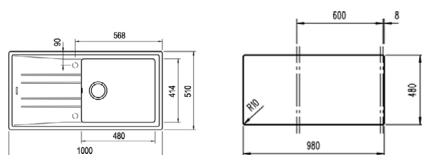

55 900 Ft

MAESTRO

STONE 50 B-TG 1B 1D

52 900 Ft

MAESTRO

115330010 115330008 115330012 115330009 115330007 115330011

- 3½" lefolyócsomag dugóemelővel
- Hagyományos, ráépíthető
- Megfordítható
- 200 mm mély medence
- A sorközépen álló mosogatószekrény (modul) szélessége min. 60 cm

115330024 115330022 115330026 115330023 115330021 115330025

- 3½" lefolyócsomag dugóemelővel
- Hagyományos, ráépíthető
- Megfordítható
- 200 mm mély medence
- A sorközépen álló mosogatószekrény (modul) szélessége min. 50 cm