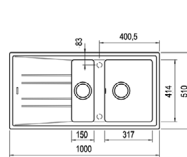

STONE 60 B-TG 1½B 1D

59 900 Ft

MAESTRO

- 3½" lefolyócsomag dugóemelővel
- Hagyományos, ráépíthető
- 200 mm mély medencék
- A sorközépen álló mosogatószekrény (modul) szélessége min. 90 cm

- 3½" lefolyócsomag dugóemelővel
- Hagyományos, ráépíthető
- Megfordítható
- 200 és 140 mm mély medencék
- A sorközépen álló mosogatószekrény (modul) szélessége min. 60 cm

115330024 115330022 115330026 115330023 115330021 115330025

- 3½" lefolyócsomag dugóemelővel
- Hagyományos, ráépíthető
- Megfordítható
- 200 mm mély medence
- A sorközépen álló mosogatószekrény (modul) szélessége min. 50 cm