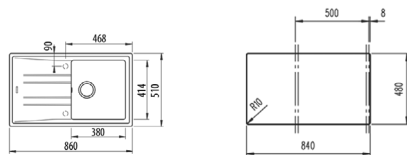

55 900 Ft

MAESTRO

STONE 50 B-TG 1B 1D

52 900 Ft

MAESTRO

115330010 115330008 115330012 115330009 115330007 115330011

- 3½" lefolyócsomag dugóemelővel
- Hagyományos, ráépíthető
- Megfordítható
- 200 mm mély medence
- A sorközépen álló mosogatószekrény (modul) szélessége min. 60 cm

115330024 115330022 115330026 115330023 115330021 115330025

- 3½" lefolyócsomag dugóemelővel
- Hagyományos, ráépíthető
- Megfordítható
- 200 mm mély medence
- A sorközépen álló mosogatószekrény (modul) szélessége min. 50 cm