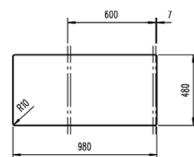

STONE 60 B-TG 1½B 1D

59 900 Ft

MAESTRO

- 3½" lefolyócsomag dugóemelővel
- Hagyományos, ráépíthető
- 200 mm mély medencék
- A sorközépen álló mosogatószekrény (modul) szélessége min. 90 cm

- 3½" lefolyócsomag dugóemelővel
- Hagyományos, ráépíthető
- Megfordítható
- 200 és 140 mm mély medencék
- A sorközépen álló mosogatószekrény (modul) szélessége min. 60 cm

115330024 115330022 115330026 115330023 115330021 115330025

- 3½" lefolyócsomag dugóemelővel
- Hagyományos, ráépíthető
- Megfordítható
- 200 mm mély medence
- A sorközépen álló mosogatószekrény (modul) szélessége min. 50 cm