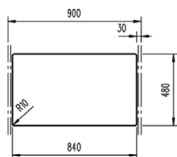

STONE 60 B-TG 1½B 1D

59 900 Ft

MAESTRO

- 3½" lefolyócsomag dugóemelővel
- Hagyományos, ráépíthető
- 200 mm mély medencék
- A sorközépen álló mosogatószekrény (modul) szélessége min. 90 cm

- 3½" lefolyócsomag dugóemelővel
- Hagyományos, ráépíthető
- Megfordítható
- 200 és 140 mm mély medencék
- A sorközépen álló mosogatószekrény (modul) szélessége min. 60 cm

115330024 115330022 115330026 115330023 115330021 115330025

- 3½" lefolyócsomag dugóemelővel
- Hagyományos, ráépíthető
- Megfordítható
- 200 mm mély medence
- A sorközépen álló mosogatószekrény (modul) szélessége min. 50 cm