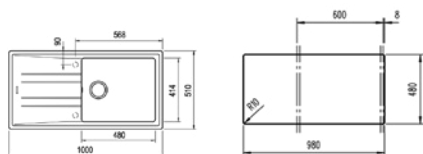

## STONE 50 B-TG 1B 1D

**52 900 Ft**

MAESTRO

- 3½" lefolyócsomag dugóemelővel
- Hagyományos, ráépíthető
- Megfordítható
- 200 mm mély medence
- A sorközépen álló mosogatószekrény (modul) szélessége min. 60 cm

- 3½" lefolyócsomag dugóemelővel
- Hagyományos, ráépíthető
- Megfordítható
- 200 mm mély medence
- A sorközépen álló mosogatószekrény (modul) szélessége min. 50 cm

**TEKA**