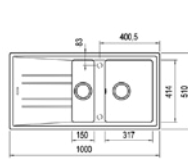

## STONE 60 B-TG 1½B 1D

**59 900 Ft**

MAESTRO

- 3½" lefolyócsomag dugóemelővel
- Hagyományos, ráépíthető
- 200 mm mély medencék
- A sorközépen álló mosogatószeletrény (modul) szélessége min. 90 cm

- 3½" lefolyócsomag dugóemelővel
- Hagyományos, ráépíthető
- Megfordítható
- 200 és 140 mm mély medencék
- A sorközépen álló mosogatószeletrény (modul) szélessége min. 60 cm