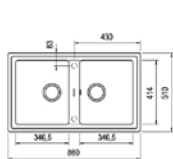

## STONE 60 B-TG 1½B 1D

**59 900 Ft**

MAESTRO

- 3½" lefolyócsomag dugóemelővel
- Hagyományos, ráépíthető
- 200 mm mély medencék
- A sorközépen álló mosogatószeletrény (modul) szélessége min. 90 cm

- 3½" lefolyócsomag dugóemelővel
- Hagyományos, ráépíthető
- Megfordítható
- 200 és 140 mm mély medencék
- A sorközépen álló mosogatószeletrény (modul) szélessége min. 60 cm