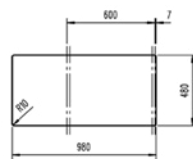

## STONE 60 B-TG 1½B 1D

**59 900 Ft**

MAESTRO

- 3½" lefolyócsomag dugóemelővel
- Hagyományos, ráépíthető
- 200 mm mély medencék
- A sorközépen álló mosogatószeletrény (modul) szélessége min. 90 cm

- 3½" lefolyócsomag dugóemelővel
- Hagyományos, ráépíthető
- Megfordítható
- 200 és 140 mm mély medencék
- A sorközépen álló mosogatószeletrény (modul) szélessége min. 60 cm