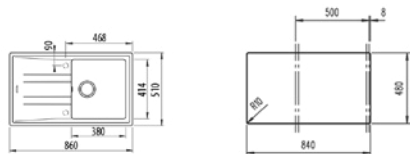

## STONE 50 B-TG 1B 1D

**52 900 Ft**

MAESTRO

- 3½" lefolyócsomag dugóemelővel
- Hagyományos, ráépíthető
- Megfordítható
- 200 mm mély medence
- A sorközépen álló mosogatószekrény (modul) szélessége min. 60 cm

- 3½" lefolyócsomag dugóemelővel
- Hagyományos, ráépíthető
- Megfordítható
- 200 mm mély medence
- A sorközépen álló mosogatószekrény (modul) szélessége min. 50 cm

**TEKA**