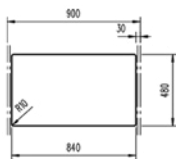

## STONE 60 B-TG 1½B 1D

**59 900 Ft**

MAESTRO

- 3½" lefolyócsomag dugóemelővel
- Hagyományos, ráépíthető
- 200 mm mély medencék
- A sorközépen álló mosogatószeletrény (modul) szélessége min. 90 cm

- 3½" lefolyócsomag dugóemelővel
- Hagyományos, ráépíthető
- Megfordítható
- 200 és 140 mm mély medencék
- A sorközépen álló mosogatószeletrény (modul) szélessége min. 60 cm