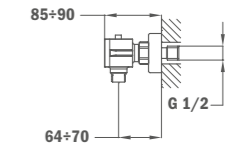

Bide csaptelep

- Leeresztő szelep nélkül
- 3/8" flexibilis bekötőcsővel
- Vízkömentes perlátór
- A víz áramlásának szöge könnyedén és egyszerűen állítható a billenő perlátór segítségével

Szín Króm
Kódszám 85.626.12.00