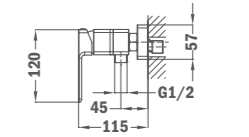

Mosdó csaptelep L

- Leeresztő szelep nélkül
- 5 l/perc vízkömentes perlátórral
- Akár 60%-os vízmeztakarítás
- 3/8" flexibilis bekötőcsővel
- A víz áramlásának szöge könnyedén és egyszerűen állítható a billenő perlátór segítségével
- Easy Quick rögzítés

Szín Króm
Kódszám 85.386.12.50