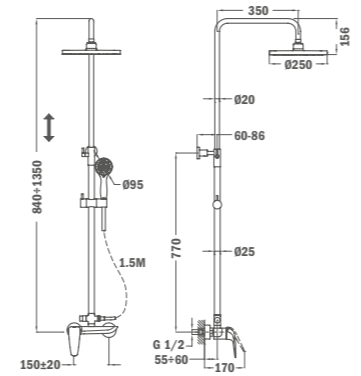

ITACA

Termostátos zuhanyrendszer

- Termostátos csaptelep
- Hideg csapteleptest rendszer
- Biztonsági hőmérséklet STOP 38°C-on
- Integrált zuhanyváltó
- Teleszkópos zuhanyrendszer
  - Min. magasság: 970 mm
  - Max. magasság: 1310 mm
- Ultráslim fém vízkömentes zuhanyfej Ø300 mm
- 3 funkciós vízkömentes kézi zuhany
- Csavarodásmentes 1,5 m ezüst flexibilis design gégecső
- Szűrővel védett visszaáramlás gátló szelepek

Szín
Króm

Kódszám
67238.02.00

ITACA

Süllyesztett 2 utas csaptelep

- Zuhanyzett nélkül
- Tartalmazza a süllyesztett elemet
- Ultráslim takarótányér
- Innovatív kerámia zuhanyváltó

Szín
Króm

Kódszám
67171.02.00

Süllyesztett 1 utas csaptelep

- Zuhanyzett nélkül
- Tartalmazza a süllyesztett elemet
- Ultráslim takarótányér

Szín
Króm

Kódszám
67241.02.00

Zuhanyrendszer

- Zuhany csaptelep
- Automata zuhanyváltó
- Állítható teleszkópos felszállócső az egyszerűbb szerelés érdekében:
  - Min. magasság: 840 mm
  - Max. magasság: 1350 mm
- Vízkömentes Ø250 mm zuhanyfej
- 3 funkciós vízkömentes kézi zuhany
- Csavarodásmentes 1,5 m flexibilis ezüst design gégecső
- Állítható kézi zuhany tartó

Szín
Króm

Kódszám
67298.02.00

COMBO Süllyesztett 1 utas csaptelep

- All-in-one
- Süllyesztett 1 utas csaptelep
- Tartalmazza a süllyesztett elemet
- Zuhanyzett
  - Kézi zuhany
  - Kézi zuhany tartó fali csatlakozással
  - Flexibilis gégecső

Szín
Króm

Kódszám
67.242.02.20

COMBO Süllyesztett 2 utas csaptelep

- All-in-one
- Süllyesztett 2 utas csaptelep
- Tartalmazza a süllyesztett elemet
- Ultráslim 250 x 250 mm zuhanyfej
- Zuhanykar 300 mm
- Zuhanyzett
  - Kézi zuhany
  - Kézi zuhany tartó fali csatlakozással
  - Flexibilis gégecső

Szín
Króm

Kódszám
67172.02.20