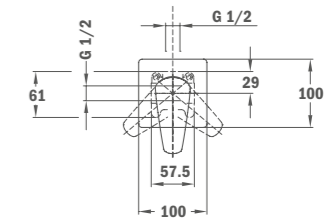

Zuhanyrendszer

- Zuhany csaptelep
- Automata zuhanyváltó
- Állítható teleszkópos felszállócső az egyszerűbb szerelés érdekében:
  - Min. magasság: 840 mm
  - Max. magasság: 1350 mm
- Vízkömentes Ø250 mm zuhanyfej
- 3 funkciós vízkömentes kézi zuhany
- Csavarodásmentes 1,5 m flexibilis ezüst design gégecső
- Állítható kézi zuhany tartó

Szín
Króm

Kódszám
67298.02.00