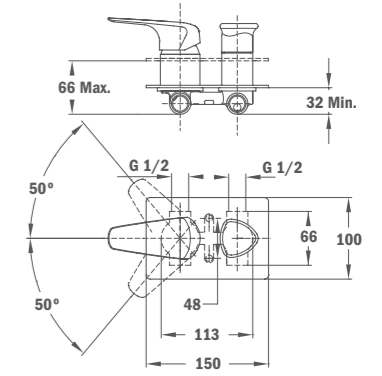

ITACA

Süllyesztett 2 utas csaptelep

- Zuhanyzett nélkül
- Tartalmazza a süllyesztett elemet
- Ultráslim takarótányér
- Innovatív kerámia zuhanyváltó

Szín
Króm

Kódszám
67171.02.00