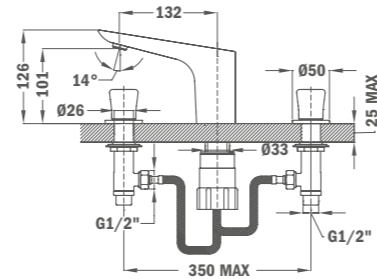

ITACA

Mosdó csaptelep S

- Leeresztő szelep nélkül
- 5 l/perc vízkömentes perliátorral
- Akár 60%-os vízmegtakarítás
- 3/8" és 1/2" flexibilis bekötőcsővel

Szín
Króm

Kódszám
67346.02.00

Mosdó csaptelep L

- Leeresztő szelep nélkül
- 5 l/perc vízkömentes perliátorral
- Akár 60%-os vízmegtakarítás
- 3/8" és 1/2" flexibilis bekötőcsővel

Szín
Króm

Kódszám
67386.02.00

Új

Mosdó csaptelep XL

- Leeresztő szelep nélkül
- 5 l/perc vízkömentes perliátorral
- Akár 60%-os vízmegtakarítás
- 3/8" és 1/2" flexibilis bekötőcsővel

Szín
Króm

Kódszám
67366.02.00

Új

Alsó bekötésű mosdó csaptelep

- Leeresztő szelep nélkül
- Vízkömentes perliátor
- 3/8" és 1/2" flexibilis bekötőcsővel

Szín
Króm

Kódszám
67431.02.00

Új

Fali mosdó csaptelep

- Leeresztő szelep nélkül
- Kifolyócső: max. 21 cm
- Vízkömentes perliátor

Szín
Króm

Kódszám
67461.02.00

ITACA

Bide csaptelep

- Leeresztő szelep nélkül
- Vízkömentes perliátor
- 3/8" és 1/2" flexibilis bekötőcsővel

Szín
Króm

Kódszám
67626.02.00

Kádőtöltő csaptelep

- Zuhanyzett nélkül
- Zajcsökkentő elemekkel felszerelve
- Vízkömentes perliátorral
- Automata zuhanyváltó
- Hideg csapteleptest rendszer

Szín
Króm

Kódszám
67121.02.00

Új

Kádőtöltő csaptelep

- Zuhanyzett nélkül
- Zajcsökkentő elemekkel felszerelve
- Vízkömentes perliátorral
- Automata zuhanyváltó

Szín
Króm

Kódszám
67101.02.00

Zuhany csaptelep

- Zuhanyzett nélkül
- Zajcsökkentő elemekkel felszerelve

Szín
Króm

Kódszám
67231.02.00