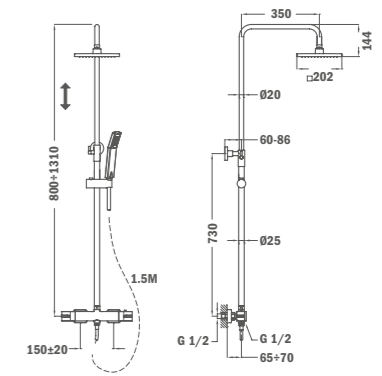

Szín
Króm

Kódszám
85.238.02.00