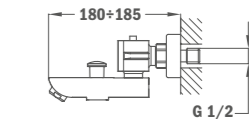

Kádtöltő csaptelep

- Zuhanyezett nélkül
- Zajcsökkentő elemekkel felszerelve
- Zuhany funkció (a kifolyócső rejtve)
- Kádtöltő funkció (a kifolyócső kihajtva)
- Rejtett zuhanyváltó a kifolyócsőben
- Vízkömentes perlátórral
- A víz áramlásának szöge könnyedén és egyszerűen állítható a billenő perlátór segítségével

Szín Króm
Kódszám 85.121.12.00