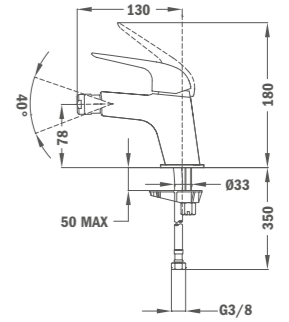

Kádőtöltő csaptelep

- Zuhanyzett nélkül
- Zajcsökkentő elemekkel felszerelve
- Vízkömentes perliátorral
- Automata zuhanyváltó
- Hideg csapteleptest rendszer

Szín
Króm

Kódszám
67121.02.00