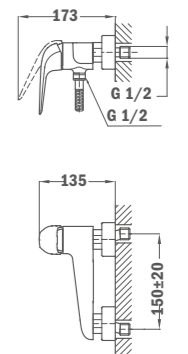

Szín
KrómKódszám
67231.02.00

ITACA

**Termostátos zuhanyrendszer**

- Termostátos csaptelep
- Hideg csapteleptest rendszer
- Biztonsági hőmérséklet STOP 38°C-on
- Integrált zuhanyváltó
- Teleszkópos zuhanyrendszer
 - Min. magasság: 970 mm
 - Max. magasság: 1310 mm
- Ultráslim fém vízkömentes zuhanyfej Ø300 mm
- 3 funkciós vízkömentes kézi zuhany
- Csavarodásmentes 1,5 m ezüst flexibilis design gégecső
- Szűrővel védett visszaáramlás gátló szelepek