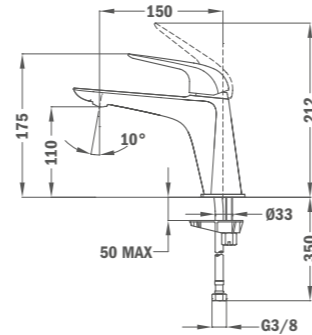

ITACA

Mosdó csaptelep S

- Leeresztő szelep nélkül
- 5 l/perc vízkömentes perliátorral
- Akár 60%-os vízmegtakarítás
- 3/8" és 1/2" flexibilis bekötőcsővel

Szín
Króm

Kódszám
67346.02.00

Mosdó csaptelep L

- Leeresztő szelep nélkül
- 5 l/perc vízkömentes perliátorral
- Akár 60%-os vízmegtakarítás
- 3/8" és 1/2" flexibilis bekötőcsővel

Szín
Króm

Kódszám
67386.02.00

Új

Mosdó csaptelep XL

- Leeresztő szelep nélkül
- 5 l/perc vízkömentes perliátorral
- Akár 60%-os vízmegtakarítás
- 3/8" és 1/2" flexibilis bekötőcsővel

Szín
Króm

Kódszám
67366.02.00

Új

Alsó bekötésű mosdó csaptelep

- Leeresztő szelep nélkül
- Vízkömentes perliátor
- 3/8" és 1/2" flexibilis bekötőcsővel

Szín
Króm

Kódszám
67431.02.00

Új

Fali mosdó csaptelep

- Leeresztő szelep nélkül
- Kifolyócső: max. 21 cm
- Vízkömentes perliátor

Szín
Króm

Kódszám
67461.02.00

ITACA

Bide csaptelep

- Leeresztő szelep nélkül
- Vízkömentes perliátor
- 3/8" és 1/2" flexibilis bekötőcsővel

Szín
Króm

Kódszám
67626.02.00

Kádőtöltő csaptelep

- Zuhanyzett nélkül
- Zajcsökkentő elemekkel felszerelve
- Vízkömentes perliátorral
- Automata zuhanyváltó
- Hideg csapteleptest rendszer

Szín
Króm

Kódszám
67121.02.00

Új

Kádőtöltő csaptelep

- Zuhanyzett nélkül
- Zajcsökkentő elemekkel felszerelve
- Vízkömentes perliátorral
- Automata zuhanyváltó

Szín
Króm

Kódszám
67101.02.00

Zuhany csaptelep

- Zuhanyzett nélkül
- Zajcsökkentő elemekkel felszerelve

Szín
Króm

Kódszám
67231.02.00