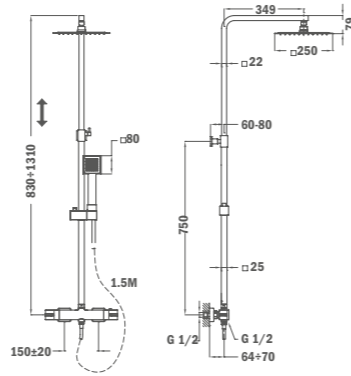

Szín Króm
Kódszám 85.101.02.00

Kádtöltő csaptelep

- Zuhanyezett nélkül
- Zajcsökkentő elemekkel felszerelve
- Zuhany funkció (a kifolyócső rejtve)
- Kádtöltő funkció (a kifolyócső kihajtva)
- Rejtett zuhanyváltó a kifolyócsőben
- Vízkömentes perlátórral
- A víz áramlásának szöge könnyedén és egyszerűen állítható a billenő perlátór segítségével

Szín Króm
Kódszám 85.121.12.00

SOLLER

**Termostátos zuhanyrendszer**

- Termostátos csaptelep
- Hideg csapteleptest rendszer
- Biztonsági hőmérséklet STOP 38°C-on
- Integrált zuhanyváltó
- Állítható szögletes teleszkópos felszállócső az egyszerűbb szerelés érdekében:
 - Min. magasság: 830 mm
 - Max. magasság: 1310 mm
- Ultraslim 250 x 250 mm fém zuhanyfej
- 1 funkciós 80 mm vízkömentes kézizuhany
- Csavarodásmentes 1,5 m flexibilis ezüst design gégecső
- Állítható kézizuhany tartó
- Szűrővel védett visszaáramlásgátló szelepek