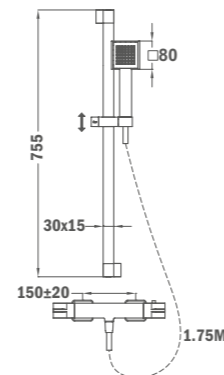

Szín
Króm

Kódszám
85.202.02.20