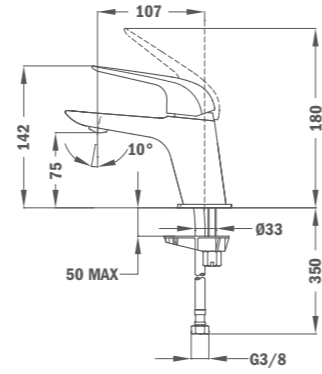

Mosdó csaptelep L

- Leeresztő szelep nélkül
- 5 l/perc vízkömentes perliátorral
- Akár 60%-os vízmegtakarítás
- 3/8" és 1/2" flexibilis bekötőcsővel

Szín
Króm

Kódszám
67386.02.00