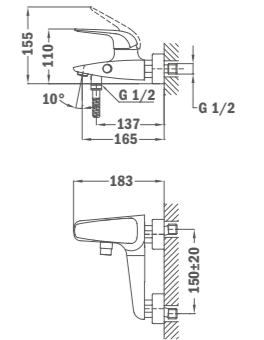

ITACA

Mosdó csaptelep S

- Leeresztő szelep nélkül
- 5 l/perc vízkömentes perliátorral
- Akár 60%-os vízmegtakarítás
- 3/8" és 1/2" flexibilis bekötőcsővel

Szín
Króm

Kódszám
67346.02.00

Mosdó csaptelep L

- Leeresztő szelep nélkül
- 5 l/perc vízkömentes perliátorral
- Akár 60%-os vízmegtakarítás
- 3/8" és 1/2" flexibilis bekötőcsővel

Szín
Króm

Kódszám
67386.02.00

Új

Mosdó csaptelep XL

- Leeresztő szelep nélkül
- 5 l/perc vízkömentes perliátorral
- Akár 60%-os vízmegtakarítás
- 3/8" és 1/2" flexibilis bekötőcsővel

Szín
Króm

Kódszám
67366.02.00

Új

Alsó bekötésű mosdó csaptelep

- Leeresztő szelep nélkül
- Vízkömentes perliátor
- 3/8" és 1/2" flexibilis bekötőcsővel

Szín
Króm

Kódszám
67431.02.00

Új

Fali mosdó csaptelep

- Leeresztő szelep nélkül
- Kifolyócső: max. 21 cm
- Vízkömentes perliátor

Szín
Króm

Kódszám
67461.02.00

ITACA

Bide csaptelep

- Leeresztő szelep nélkül
- Vízkömentes perliátor
- 3/8" és 1/2" flexibilis bekötőcsővel

Szín
Króm

Kódszám
67626.02.00

Kádőtöltő csaptelep

- Zuhanyzett nélkül
- Zajcsökkentő elemekkel felszerelve
- Vízkömentes perliátorral
- Automata zuhanyváltó
- Hideg csapteleptest rendszer

Szín
Króm

Kódszám
67121.02.00

Új

Kádőtöltő csaptelep

- Zuhanyzett nélkül
- Zajcsökkentő elemekkel felszerelve
- Vízkömentes perliátorral
- Automata zuhanyváltó

Szín
Króm

Kódszám
67101.02.00

Zuhany csaptelep

- Zuhanyzett nélkül
- Zajcsökkentő elemekkel felszerelve

Szín
Króm

Kódszám
67231.02.00