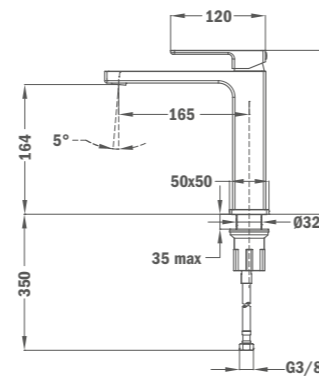

Termosztátos zuhany csaptelep

- Zuhanyezett nélkül
- Hideg csapteleptest rendszer
- Biztonsági hőmérséklet STOP 38°C-on
- Szűrővel védett visszaáramlásgátló szelepek

Szín Króm
Kódszám 85.201.02.00