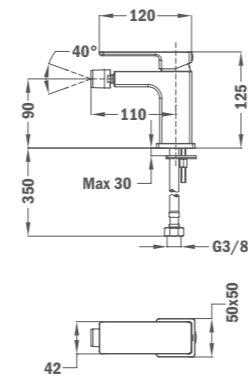

Bide csaptelep

- Leeresztő szelep nélkül
- 3/8" flexibilis bekötőcsővel
- Vízkömentes perlátór
- A víz áramlásának szöge könnyedén és egyszerűen állítható a billenő perlátór segítségével

Szín Króm
Kódszám 85.626.12.00