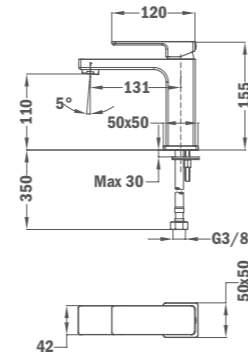

Zuhany csaptelep

- Zuhanyezett nélkül
- Zajcsökkentő elemekkel felszerelve

Szín Króm
Kódszám 85.231.12.00