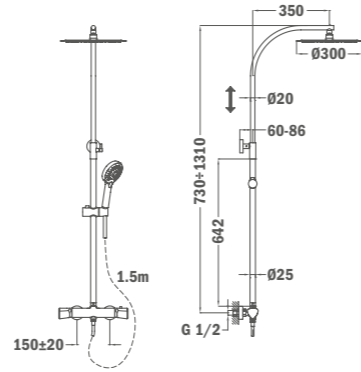

ITACA

Termostátos zuhanyrendszer

- Termostátos csaptelep
- Hideg csapteleptest rendszer
- Biztonsági hőmérséklet STOP 38°C-on
- Integrált zuhanyváltó
- Teleszkópos zuhanyrendszer
  - Min. magasság: 970 mm
  - Max. magasság: 1310 mm
- Ultráslim fém vízkömentes zuhanyfej Ø300 mm
- 3 funkciós vízkömentes kézi zuhany
- Csavarodásmentes 1,5 m ezüst flexibilis design gégecső
- Szűrővel védett visszaáramlás gátló szelepek

Szín
Króm

Kódszám
67238.02.00

ITACA

Süllyesztett 2 utas csaptelep

- Zuhanyzett nélkül
- Tartalmazza a süllyesztett elemet
- Ultráslim takarótányér
- Innovatív kerámia zuhanyváltó

Szín
Króm

Kódszám
67171.02.00

Süllyesztett 1 utas csaptelep

- Zuhanyzett nélkül
- Tartalmazza a süllyesztett elemet
- Ultráslim takarótányér

Szín
Króm

Kódszám
67241.02.00

Zuhanyrendszer

- Zuhany csaptelep
- Automata zuhanyváltó
- Állítható teleszkópos felszállócső az egyszerűbb szerelés érdekében:
  - Min. magasság: 840 mm
  - Max. magasság: 1350 mm
- Vízkömentes Ø250 mm zuhanyfej
- 3 funkciós vízkömentes kézi zuhany
- Csavarodásmentes 1,5 m flexibilis ezüst design gégecső
- Állítható kézi zuhany tartó

Szín
Króm

Kódszám
67298.02.00

COMBO Süllyesztett 1 utas csaptelep

- All-in-one
- Süllyesztett 1 utas csaptelep
- Tartalmazza a süllyesztett elemet
- Zuhanyzett
  - Kézi zuhany
  - Kézi zuhany tartó fali csatlakozással
  - Flexibilis gégecső

Szín
Króm

Kódszám
67.242.02.20

COMBO Süllyesztett 2 utas csaptelep

- All-in-one
- Süllyesztett 2 utas csaptelep
- Tartalmazza a süllyesztett elemet
- Ultráslim 250 x 250 mm zuhanyfej
- Zuhanykar 300 mm
- Zuhanyzett
  - Kézi zuhany
  - Kézi zuhany tartó fali csatlakozással
  - Flexibilis gégecső

Szín
Króm

Kódszám
67172.02.20