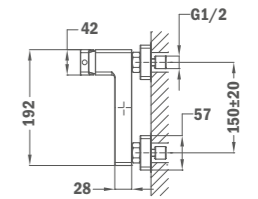

Mosdó csaptelep L

- Leeresztő szelep nélkül
- 5 l/perc vízkömentes perlátórral
- Akár 60%-os vízmeztakarítás
- 3/8" flexibilis bekötőcsővel
- A víz áramlásának szöge könnyedén és egyszerűen állítható a billenő perlátór segítségével
- Easy Quick rögzítés

Szín Króm
Kódszám 85.386.12.50