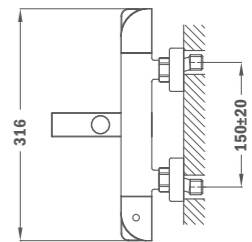

Kádtöltő csaptelep

- Zuhanyezett nélkül
- Zajcsökkentő elemekkel felszerelve
- Zuhany funkció (a kifolyócső rejtve)
- Kádtöltő funkció (a kifolyócső kihajtva)
- Rejtett zuhanyváltó a kifolyócsőben
- Vízkömentes perlátórral
- A víz áramlásának szöge könnyedén és egyszerűen állítható a billenő perlátór segítségével

Szín Króm
Kódszám 85.121.12.00