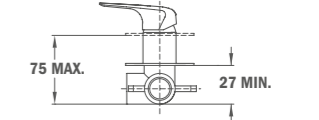

Szín
KrómKódszám
67231.02.00

ITACA

**Termostátos zuhanyrendszer**

- Termostátos csaptelep
- Hideg csapteleptest rendszer
- Biztonsági hőmérséklet STOP 38°C-on
- Integrált zuhanyváltó
- Teleszkópos zuhanyrendszer
 - Min. magasság: 970 mm
 - Max. magasság: 1310 mm
- Ultráslim fém vízkömentes zuhanyfej Ø300 mm
- 3 funkciós vízkömentes kézi zuhany
- Csavarodásmentes 1,5 m ezüst flexibilis design gégecső
- Szűrővel védett visszaáramlás gátló szelepek

Szín
Króm

Kódszám
67238.02.00

ITACA

**Süllyesztett 2 utas csaptelep**

- Zuhanyzett nélkül
- Tartalmazza a süllyesztett elemet
- Ultráslim takarótányér
- Innovatív kerámia zuhanyváltó

Szín
Króm

Kódszám
67171.02.00

**Süllyesztett 1 utas csaptelep**

- Zuhanyzett nélkül
- Tartalmazza a süllyesztett elemet
- Ultráslim takarótányér

Szín
Króm

Kódszám
67241.02.00

**Zuhanyrendszer**

- Zuhany csaptelep
- Automata zuhanyváltó
- Állítható teleszkópos felszállócső az egyszerűbb szerelés érdekében:
 - Min. magasság: 840 mm
 - Max. magasság: 1350 mm
- Vízkömentes Ø250 mm zuhanyfej
- 3 funkciós vízkömentes kézi zuhany
- Csavarodásmentes 1,5 m flexibilis ezüst design gégecső
- Állítható kézi zuhany tartó