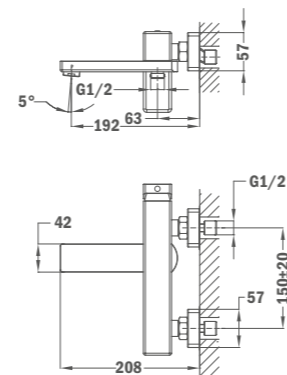

Szín Króm
Kódszám 85.121.12.00

SOLLER

**Termostátos zuhanyrendszer**

- Termostátos csaptelep
- Hideg csapteleptest rendszer
- Biztonsági hőmérséklet STOP 38°C-on
- Integrált zuhanyváltó
- Állítható szögletes teleszkópos felszállócső az egyszerűbb szerelés érdekében:
 - Min. magasság: 830 mm
 - Max. magasság: 1310 mm
- Ultraslim 250 x 250 mm fém zuhanyfej
- 1 funkciós 80 mm vízkömentes kézizuhany
- Csavarodásmentes 1,5 m flexibilis ezüst design gégecső
- Állítható kézizuhany tartó
- Szűrővel védett visszaáramlásgátló szelepek