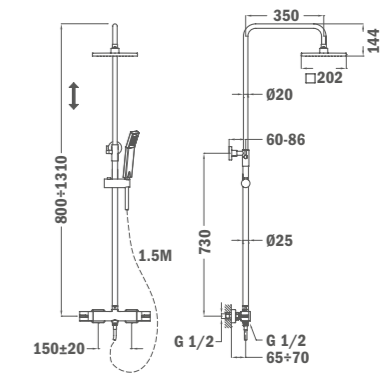

Szín
Króm

Kódszám
85.202.02.20

**Dual Control Zuhanyrendszer**

- Dual Control csaptelep
- Hideg csapteleptest rendszer
- Integrált zuhanyváltó
- Állítható teleszkópos felszállócső az egyszerűbb szerelés érdekében:
 - Min. magasság: 800 mm
 - Max. magasság: 1310 mm
- Vízkömentes 202 x 202 mm zuhanyfej
- Csavarodásmentes 1,5 m flexibilis ezüst design gégecső
- Állítható kézizuhany tartó
- Szűrővel védett visszaáramlásgátló szelepek