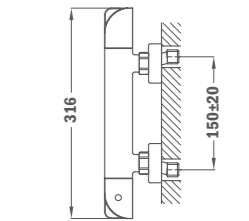

Bide csaptelep

- Leeresztő szelep nélkül
- 3/8" flexibilis bekötőcsővel
- Vízkömentes perlátór
- A víz áramlásának szöge könnyedén és egyszerűen állítható a billenő perlátór segítségével

Szín Króm
Kódszám 85.626.12.00