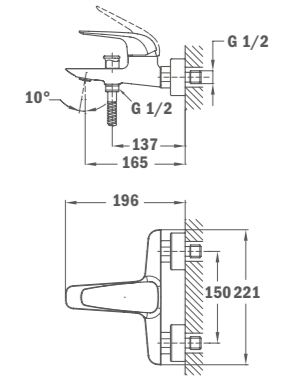

ITACA

Mosdó csaptelep S

- Leeresztő szelep nélkül
- 5 l/perc vízkömentes perliátorral
- Akár 60%-os vízmegtakarítás
- 3/8" és 1/2" flexibilis bekötőcsővel

Szín
Króm

Kódszám
67346.02.00

Mosdó csaptelep L

- Leeresztő szelep nélkül
- 5 l/perc vízkömentes perliátorral
- Akár 60%-os vízmegtakarítás
- 3/8" és 1/2" flexibilis bekötőcsővel

Szín
Króm

Kódszám
67386.02.00

Új

Mosdó csaptelep XL

- Leeresztő szelep nélkül
- 5 l/perc vízkömentes perliátorral
- Akár 60%-os vízmegtakarítás
- 3/8" és 1/2" flexibilis bekötőcsővel

Szín
Króm

Kódszám
67366.02.00

Új

Alsó bekötésű mosdó csaptelep

- Leeresztő szelep nélkül
- Vízkömentes perliátor
- 3/8" és 1/2" flexibilis bekötőcsővel

Szín
Króm

Kódszám
67431.02.00

Új

Fali mosdó csaptelep

- Leeresztő szelep nélkül
- Kifolyócső: max. 21 cm
- Vízkömentes perliátor

Szín
Króm

Kódszám
67461.02.00

ITACA

Bide csaptelep

- Leeresztő szelep nélkül
- Vízkömentes perliátor
- 3/8" és 1/2" flexibilis bekötőcsővel

Szín
Króm

Kódszám
67626.02.00

Kádőtöltő csaptelep

- Zuhanyzett nélkül
- Zajcsökkentő elemekkel felszerelve
- Vízkömentes perliátorral
- Automata zuhanyváltó
- Hideg csapteleptest rendszer

Szín
Króm

Kódszám
67121.02.00

Új

Kádőtöltő csaptelep

- Zuhanyzett nélkül
- Zajcsökkentő elemekkel felszerelve
- Vízkömentes perliátorral
- Automata zuhanyváltó

Szín
Króm

Kódszám
67101.02.00

Zuhany csaptelep

- Zuhanyzett nélkül
- Zajcsökkentő elemekkel felszerelve

Szín
Króm

Kódszám
67231.02.00