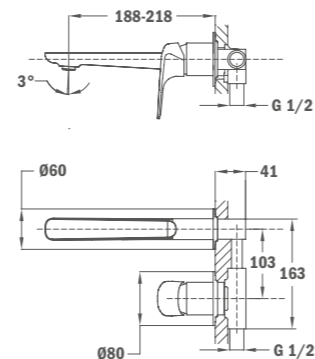

ITACA

Mosdó csaptelep S

- Leeresztő szelep nélkül
- 5 l/perc vízkömentes perliátorral
- Akár 60%-os vízmegtakarítás
- 3/8" és 1/2" flexibilis bekötőcsővel

Szín
Króm

Kódszám
67346.02.00

Mosdó csaptelep L

- Leeresztő szelep nélkül
- 5 l/perc vízkömentes perliátorral
- Akár 60%-os vízmegtakarítás
- 3/8" és 1/2" flexibilis bekötőcsővel

Szín
Króm

Kódszám
67386.02.00

Új

Mosdó csaptelep XL

- Leeresztő szelep nélkül
- 5 l/perc vízkömentes perliátorral
- Akár 60%-os vízmegtakarítás
- 3/8" és 1/2" flexibilis bekötőcsővel

Szín
Króm

Kódszám
67366.02.00

Új

Alsó bekötésű mosdó csaptelep

- Leeresztő szelep nélkül
- Vízkömentes perliátor
- 3/8" és 1/2" flexibilis bekötőcsővel

Szín
Króm

Kódszám
67431.02.00

Új

Fali mosdó csaptelep

- Leeresztő szelep nélkül
- Kifolyócső: max. 21 cm
- Vízkömentes perliátor

Szín
Króm

Kódszám
67461.02.00

ITACA

Bide csaptelep

- Leeresztő szelep nélkül
- Vízkömentes perliátor
- 3/8" és 1/2" flexibilis bekötőcsővel

Szín
Króm

Kódszám
67626.02.00

Kádőtöltő csaptelep

- Zuhanyzett nélkül
- Zajcsökkentő elemekkel felszerelve
- Vízkömentes perliátorral
- Automata zuhanyváltó
- Hideg csapteleptest rendszer

Szín
Króm

Kódszám
67121.02.00

Új

Kádőtöltő csaptelep

- Zuhanyzett nélkül
- Zajcsökkentő elemekkel felszerelve
- Vízkömentes perliátorral
- Automata zuhanyváltó

Szín
Króm

Kódszám
67101.02.00

Zuhany csaptelep

- Zuhanyzett nélkül
- Zajcsökkentő elemekkel felszerelve

Szín
Króm

Kódszám
67231.02.00