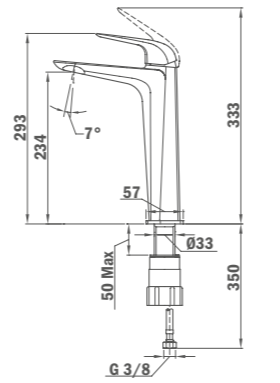

ITACA

Mosdó csaptelep S

- Leeresztő szelep nélkül
- 5 l/perc vízkömentes perliátorral
- Akár 60%-os vízmegtakarítás
- 3/8" és 1/2" flexibilis bekötőcsővel

Szín
Króm

Kódszám
67346.02.00

Mosdó csaptelep L

- Leeresztő szelep nélkül
- 5 l/perc vízkömentes perliátorral
- Akár 60%-os vízmegtakarítás
- 3/8" és 1/2" flexibilis bekötőcsővel

Szín
Króm

Kódszám
67386.02.00

Új

Mosdó csaptelep XL

- Leeresztő szelep nélkül
- 5 l/perc vízkömentes perliátorral
- Akár 60%-os vízmegtakarítás
- 3/8" és 1/2" flexibilis bekötőcsővel

Szín
Króm

Kódszám
67366.02.00

Új

Alsó bekötésű mosdó csaptelep

- Leeresztő szelep nélkül
- Vízkömentes perliátor
- 3/8" és 1/2" flexibilis bekötőcsővel

Szín
Króm

Kódszám
67431.02.00

Új

Fali mosdó csaptelep

- Leeresztő szelep nélkül
- Kifolyócső: max. 21 cm
- Vízkömentes perliátor

Szín
Króm

Kódszám
67461.02.00

ITACA

Bide csaptelep

- Leeresztő szelep nélkül
- Vízkömentes perliátor
- 3/8" és 1/2" flexibilis bekötőcsővel

Szín
Króm

Kódszám
67626.02.00

Kádőtöltő csaptelep

- Zuhanyzett nélkül
- Zajcsökkentő elemekkel felszerelve
- Vízkömentes perliátorral
- Automata zuhanyváltó
- Hideg csapteleptest rendszer

Szín
Króm

Kódszám
67121.02.00

Új

Kádőtöltő csaptelep

- Zuhanyzett nélkül
- Zajcsökkentő elemekkel felszerelve
- Vízkömentes perliátorral
- Automata zuhanyváltó

Szín
Króm

Kódszám
67101.02.00

Zuhany csaptelep

- Zuhanyzett nélkül
- Zajcsökkentő elemekkel felszerelve

Szín
Króm

Kódszám
67231.02.00