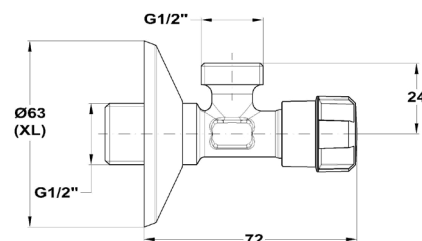

STROHM

Welcome to your comfort zone

TEKA XL SAROKSZELEP

- Nagy méretű takarótányér Ø63 mm rozsdamentes acél
- Sárgaréz, kovácsolt ház
- Kivehető és tisztítható gyűjtőkosaras szűrővel (3/8" kivitel)
- DIN 3227 normának megfelel
- Csatlakozási méretek 1/2" és 3/8"
- Egyedi krómozott design fogantyú
- Design csomagolás

- 1/2"-3/8"
- Kód: 161600200
- Listaár: **1290 Ft**

- 1/2"-1/2"
- Kód: 161590200
- Listaár: **1290 Ft**

Teka Magyarország Zrt

9200 Mosonmagyaróvár Terv u. 92.

Tel.: 06 96 574 501 Fax: 06 96 574 501 E-mail: info@mofem.hu