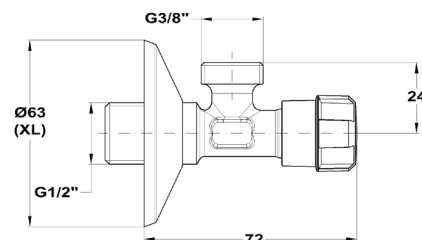

STROHM

Welcome to your comfort zone

TEKA XL SAROKSZELEP

- Nagy méretű takarótányér Ø63 mm rozsdamentes acél
- Sárgaréz, kovácsolt ház
- Kivehető és tisztítható gyűjtőkosaras szűrővel (3/8" kivitel)
- DIN 3227 normának megfelel
- Csatlakozási méretek 1/2" és 3/8"
- Egyedi krómozott design fogantyú
- Design csomagolás

- 1/2"-3/8"
- Kód: 161600200
- Listaár: **1290 Ft**

- 1/2"-1/2"
- Kód: 161590200
- Listaár: **1290 Ft**

Teka Magyarország Zrt

9200 Mosonmagyaróvár Terv u. 92.

Tel.: 06 96 574 501 Fax: 06 96 574 501 E-mail: info@mofem.hu