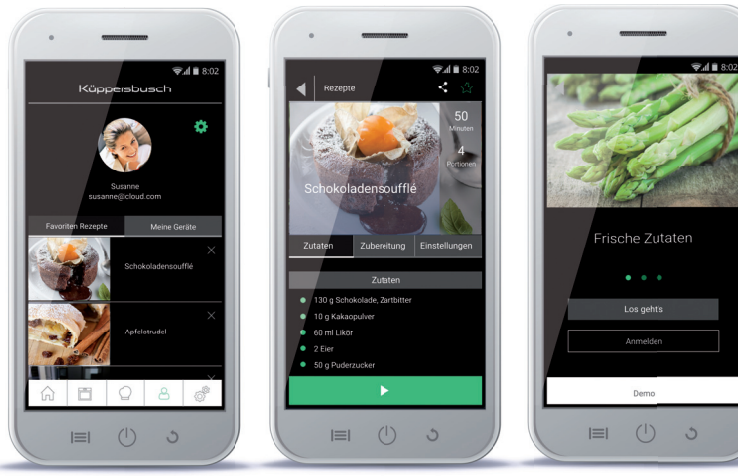

# MULTISTEAM

A gőzfunkcióval ellátott Küppersbusch sütőkészülékeknél ön választhat, hogy **100% TISZTA GŐZ** vagy gőz és forró levegő keverékével készíti el fogásait. Így egész biztosan mindig a legkiválóbb módon fognak ételei az asztalra kerülni. A **KOMBINÁLT GŐZ** funkció (50% -os gőz és 50% forró levegő) optimális választás szaftos tésztájú gyümölcsös süteményekhez, tortához míg a **VARIO GŐZ** funkció ideális a kenyér sütéséhez és a hús- és baromfiételek főzéséhez (25% gőz és 75% forró levegő).

**Főzzön smart módban!**

Az új Profession + készülékek igazán időtakarékosak és kényelmesek.

A K-Connect alkalmazás segítségével a Sütők és Gőzpárolók távvezérléssel működtethetők.

Bárhol is legyünk, a programokat és a beállításokat a telefonon keresztül el tudjuk intézni. Így mire hazaérünk elkészülhet a vacsora.