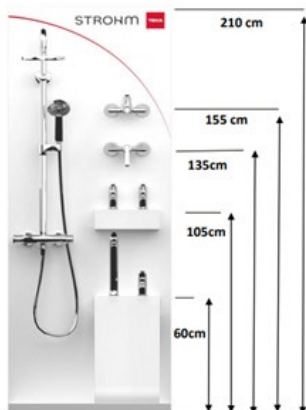

Méretetek (mm):
☞ 2030 | ☞ 650 | ☞ 335

Dual Control bemutatófal
509-0003-97

Méretetek (mm):
☞ 2120 | ☞ 330 | ☞ 430

Termostátos bemutatófal
509-0003-98

Méretetek (mm):
☞ 2120 | ☞ 330 | ☞ 430

180° zuhanyrendszer bemutatófal

509-0033-92/1 (HÁTFAL)

509-0033-92/2 (TALP)

Méretek (mm):

☞ 2200 | ☞ 550 | ☞ 650

Csaptelep bemutatófal

509-0013-14

Állócsaptelep dobozok nélkül, két zuhanyrendszer együttes bemutatására:

509-0113-14

Méretek (mm):

☞ 2000 | ☞ 750 | ☞ 343

Healthy zuhanyrendszer bemutatófal

509-0003-25

Méretek (mm):

☞ 2000 | ☞ 550 | ☞ 500

WC bemutatófal

509-0003-19

Méretek (mm):

☞ 1500 | ☞ 650 | ☞ 700

Zuhanytálca bemutatófal

509-0003-16

Méretek (mm):

☞ 1430 | ☞ 860 | ☞ 850