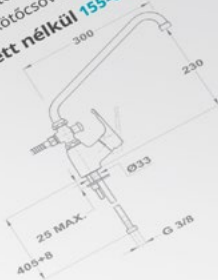

Zuhanyzett nélkül 155-0050-10

P 153-0047-00
kézi zuhannyal
ővel
tartóval
a vezérlőegységgel
elemmel
t nélkül 153-0047-10
fali rúddal 153-0047-40