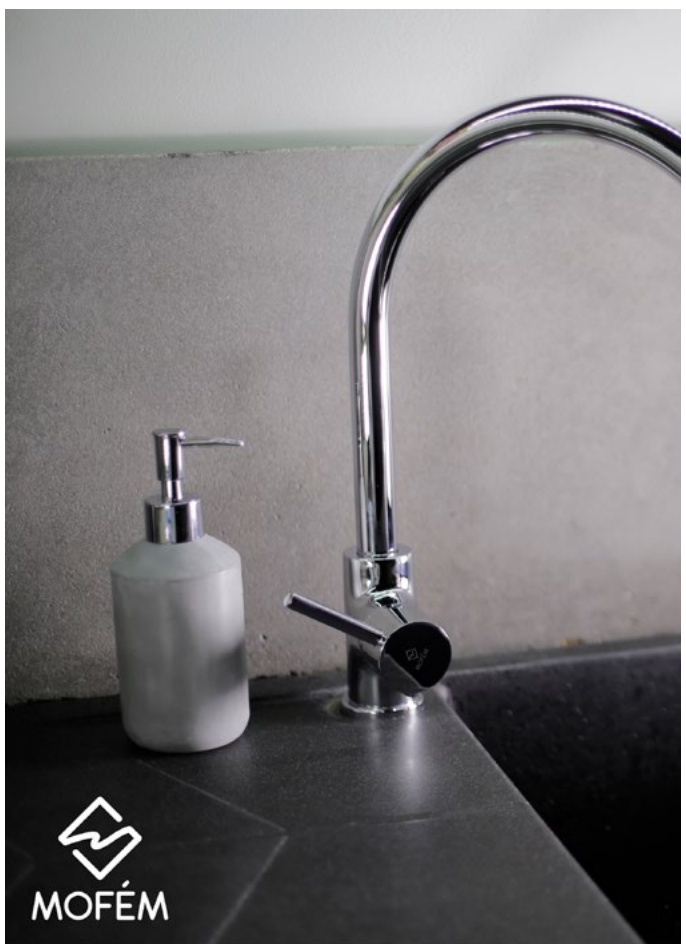

Logó alkalmazás fotókon