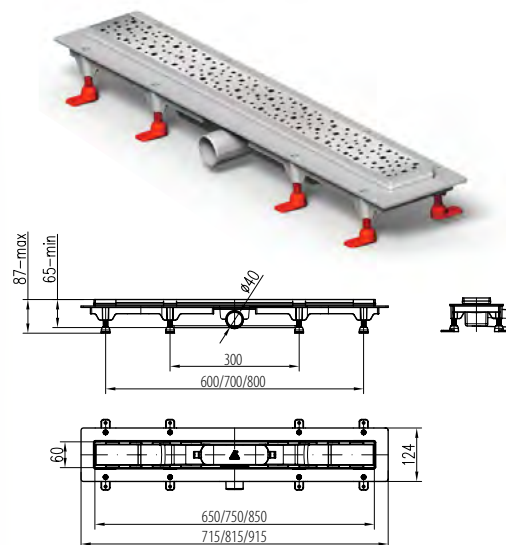

Linear zuhanyfolyóka

- **Esztétikus**, padlóba süllyesztett megoldás
- **Széles méret és design választék**
- Használatával **nincs szükség zuhanytálcák beépítésére**
- **Helytakarékos** konstrukció, 65 mm minimális aljzatbeton vastagság
- **Szerelőbarát** megoldás a menetes rögzítő füleknek köszönhetően (8db)
- **Biztonságos**, tökéletesen síkba építhető a padozat szintjével
- **Könnyen tisztítható**
- Nagy teherbírású (300kg), 1,5mm vastag fényezett **rozsdamentes** acél rács
- Polipropilén elfolyó ház, mely magába foglalja a kombinált szifont, kifolyócsövet, rögzítő füleket, lefogató dűbelt, csavart és a szigetelő gallért is
- **EN1253-2** szabvány szerinti **38 l/perc vízelvezetés**
- Visszacsapó tárcsák (2db) biztosítják a bűzelzárást
- Elázás védelem a párazáró gallérnak és az öntapadós párazáró szalagnak köszönhetően
- 3+1 mintázat: **Drops + Medium + Klasik/Floor** (a mintázat nélküli rács megfordítva burkolható kerámiával)

Padlósíkra építhető zuhanyfolyóka:

5
YEARS
GUARANTEE

38
liter/min

65
mm

	Zuhanyfolyóka	Kód
	MLP-650 KF padló lefolyó	501-0002-00
	MLP-650 M padló lefolyó	501-0002-01
	MLP-650 D padló lefolyó	501-0002-02
	MLP-750 KF padló lefolyó	501-0003-00
	MLP-750 M padló lefolyó	501-0003-01
	MLP-750 D padló lefolyó	501-0003-02
	MLP-850 KF padló lefolyó	501-0004-00
	MLP-850 M padló lefolyó	501-0004-01
	MLP-850 D padló lefolyó	501-0004-02

Medium (M)

Drops (D)

Klasik/Floor (KF)

Beépítési videó