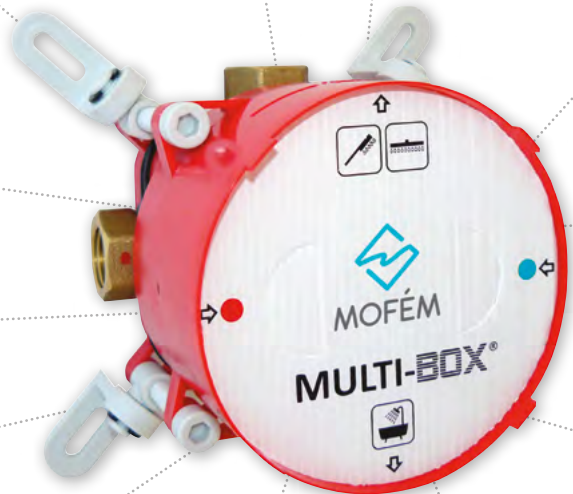

MULTI-BOX® FALSÍK ALATTI RENDSZER

SÜLLYESZTETT KÁDTÖLTŐ ÉS ZUHANY CSAPTELEPEKHEZ

ÚJ

Kétutas termostátos
zuhany csaptelep
falon kívüli része
170-0005-00

Trend Plus süllyesztett
kád/zuhany csaptelep
falon kívüli része
151-1551-10

Junior Evo süllyesztett
kád/zuhany csaptelep
falon kívüli része
151-0066-00

ÚJ

Egyutas termostátos
zuhany csaptelep
falon kívüli része
170-0006-00

Kád kifolyócső
169-0001-00

Fali csatlakozós
kézizuhany tartó
169-0002-00

ÚJ

Zuhanykar 45° x 150
169-0003-00

ÚJ

Zuhanykar 45° x 200
169-0003-01

ÚJ

Zuhanykar 90° x 300
169-0003-03

ÚJ

Zuhanykar 90° x 400
169-0003-02

Zuhanyzett
zuhanyrúddal
275-0043-07

Zuhanyzett fali
tartóval
275-0033-07